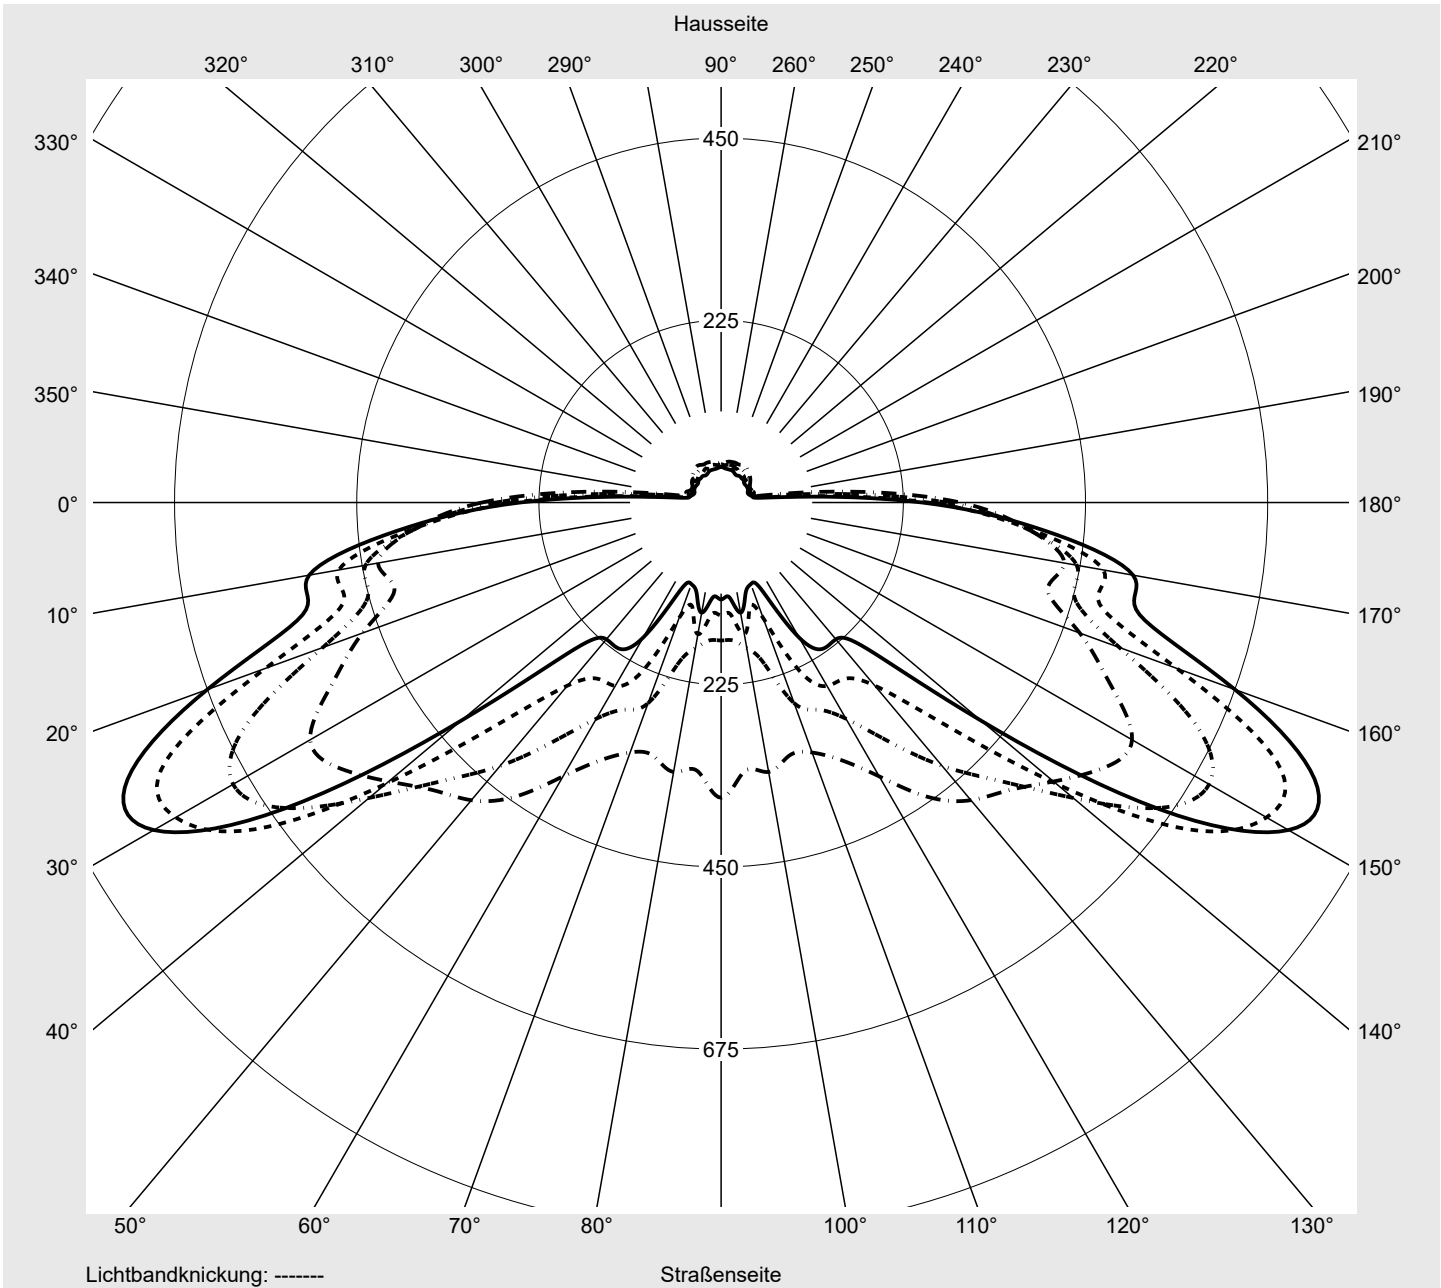

Lichttechnischer Prüfbefund

Familie
Streetlight 21 midi easy LED

Bestell-Nr.: 5XE7E47N08LB
EAN: 4058352898130

LP-Nummer
59077_1162

Ausführung Mastansatz- / Mastaufsatzmontage, NEMA 7 pin (DALI)
Optik direkt, asymmetrisch breit strahlend S100006
Abdeckung Einscheibensicherheitsglas (ESG)
Bestückung LED 4000 K | CRI ≥ 70
Betriebsgerät EVG-DALI Plus
Bemessungswerte Nettolichtstrom = 14950 lm
 Systemleistung = 98.3 W
 Lichtausbeute = 152.1 lm/W

Seriendokumentation
16.06.2023

siteco

Lichtstärke in cd/klm

C180-0

C210-30

C215-35

C270-90

Imax: 809 cd/klm

Leuchtenbetriebswirkungsgrade

Eta 100.0%
 Eta 0° - 90° 100.0%
 Eta 90° - 180° 0.0%

Lichtstärkeklasse nach EN13201-2

Klasse: G4
 Imax 70° 498.7
 Imax 80° 32.8
 Imax 90° 0.0
 Imax >90° 0.0
 Imax >95° 0.0

Messbedingungen

DIN EN 13032 und DIN 5032

Lichttechnischer Prüfbefund

Familie Streetlight 21 midi easy LED	Bestell-Nr.: 5XE7E47N08LB EAN: 4058352898130	LP-Nummer 59077_1162
--	---	--------------------------------

Kegelmantelkurven in cd/klm **KMK 62,5°** **KMK 60°** **KMK 57,5°** **KMK 55°** **siteco**