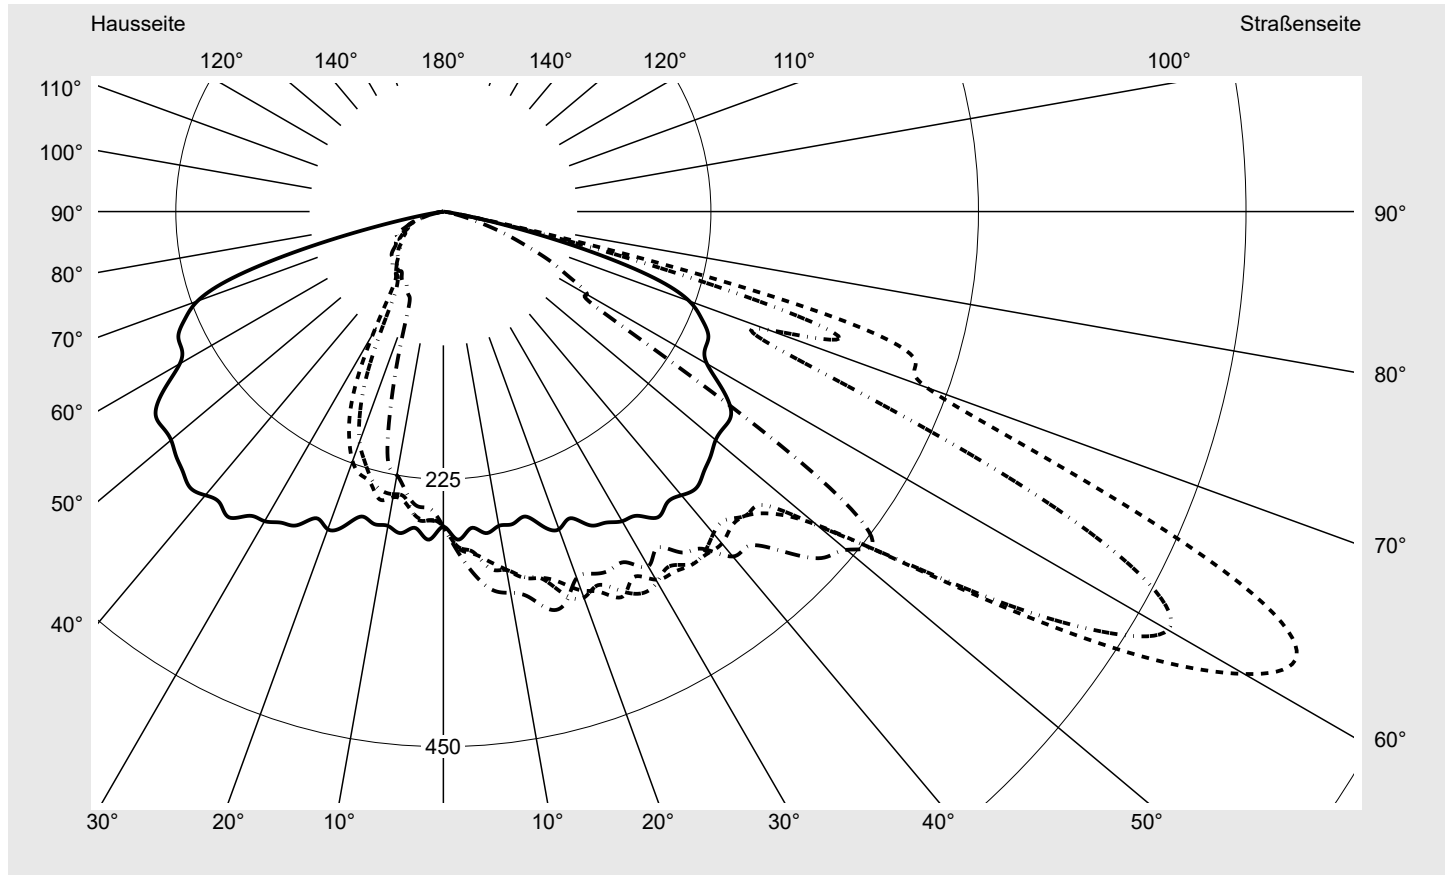

Seriendokumentation
16.06.2023

siteco

Lichtstärke in cd/klm

C180-0

C210-30

C215-35

C270-90

Imax: 809 cd/klm

Leuchtenbetriebswirkungsgrade

Eta 100.0%
 Eta 0° - 90° 100.0%
 Eta 90° - 180° 0.0%

Lichtstärkeklasse nach EN13201-2

Klasse: G4
 Imax 70° 498.7
 Imax 80° 32.8
 Imax 90° 0.0
 Imax >90° 0.0
 Imax >95° 0.0

Messbedingungen