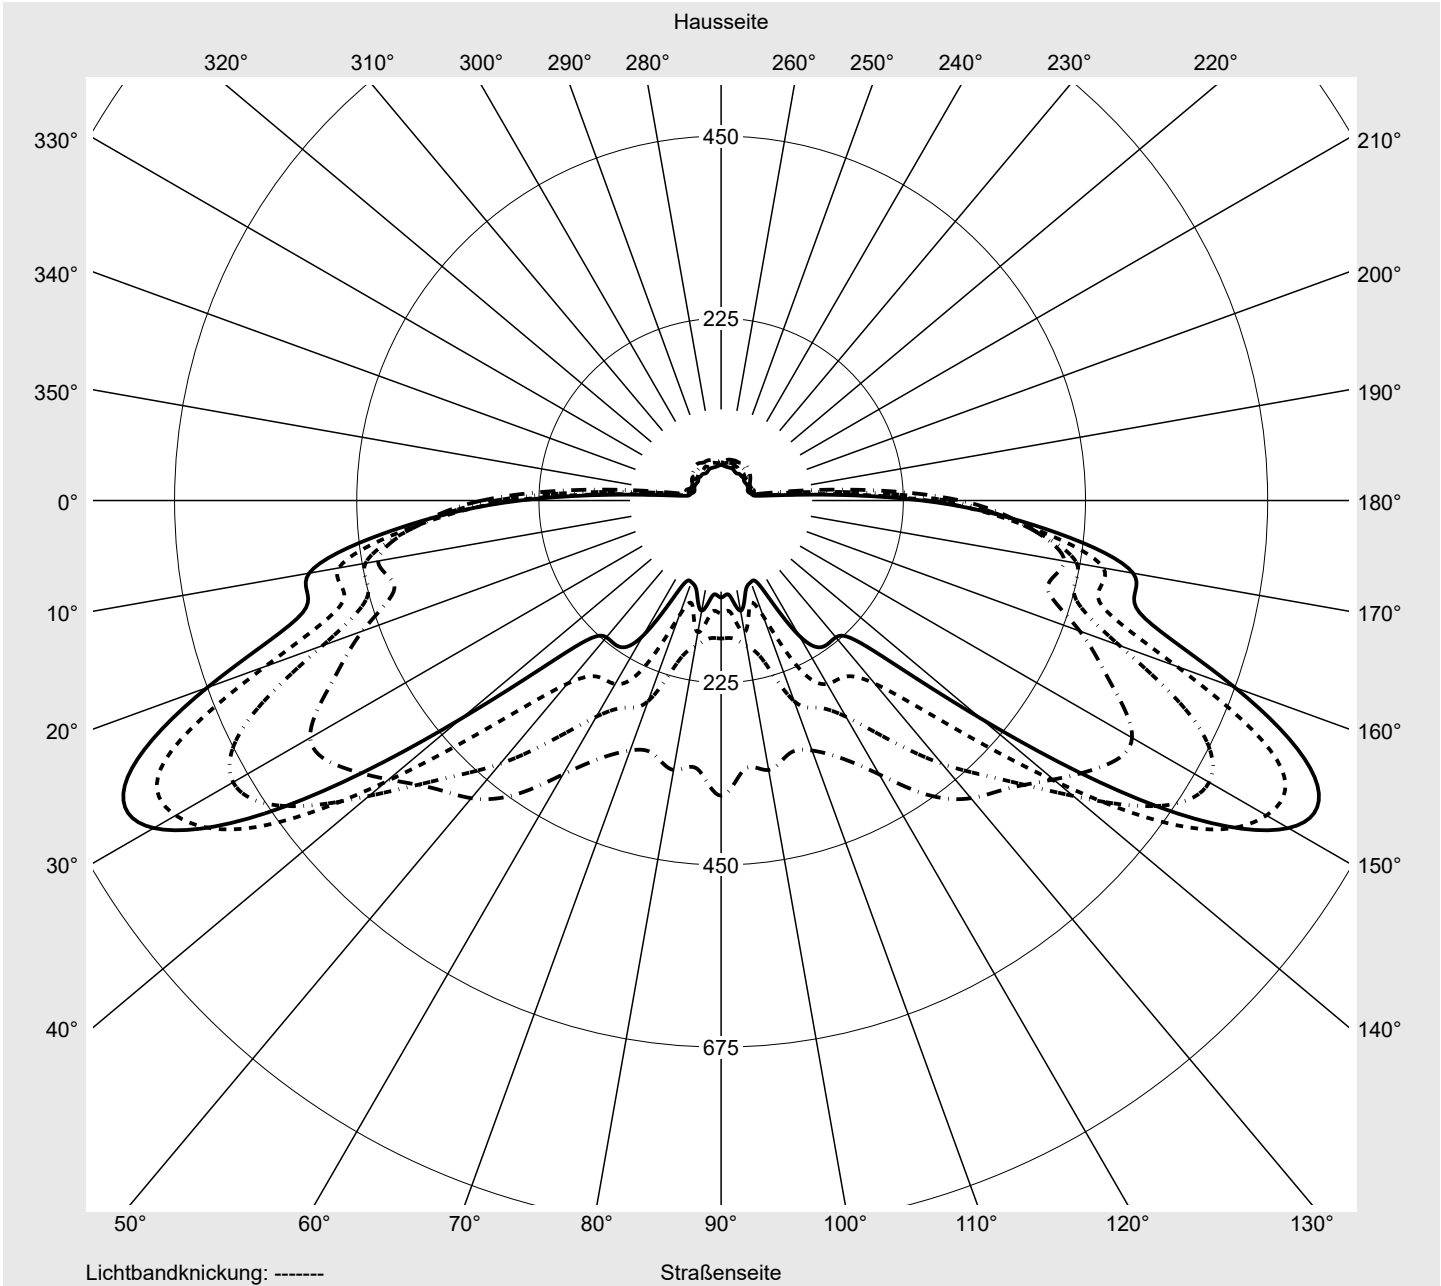

Lichttechnischer Prüfbefund

Familie
Streetlight 21 midi easy LED

Bestell-Nr.: 5XE7E47N08MB
EAN: 4058352898147

LP-Nummer
59077_1163

Ausführung Mastansatz- / Mastaufsatzmontage, NEMA 7 pin (DALI)
Optik asymmetrisch, breit strahlend (STW1.0a)
Abdeckung Einscheibensicherheitsglas (ESG)
Bestückung LED 4000 K | CRI ≥ 70
Betriebsgerät EVG-DALI Plus
Bemessungswerte Nettolichtstrom = 20180 lm
Systemleistung = 147.0 W
Lichtausbeute = 137.3 lm/W

Seriendokumentation
16.06.2023

siteco

Lichtstärke in cd/klm

C180-0

C210-30

C215-35

C270-90

Imax: 809 cd/klm

Leuchtenbetriebswirkungsgrade

Eta	100.0%
Eta 0° - 90°	100.0%
Eta 90° - 180°	0.0%

Lichtstärkeklasse nach EN13201-2

Klasse:	G4
Imax 70°	498.7
Imax 80°	32.8
Imax 90°	0.0
Imax >90°	0.0
Imax >95°	0.0

Messbedingungen

Kegelmantelkurven in cd/klm **KMK 62,5°** **KMK 60°** **KMK 57,5°** **KMK 55°** **siteco**

Lichttechnischer Prüfbefund

Familie Streetlight 21 midi easy LED	Bestell-Nr.: 5XE7E47N08MB EAN: 4058352898147	LP-Nummer 59077_1163
Wertetabelle Lichtstärkemessung		Maximale Lichtstärke
		siteco