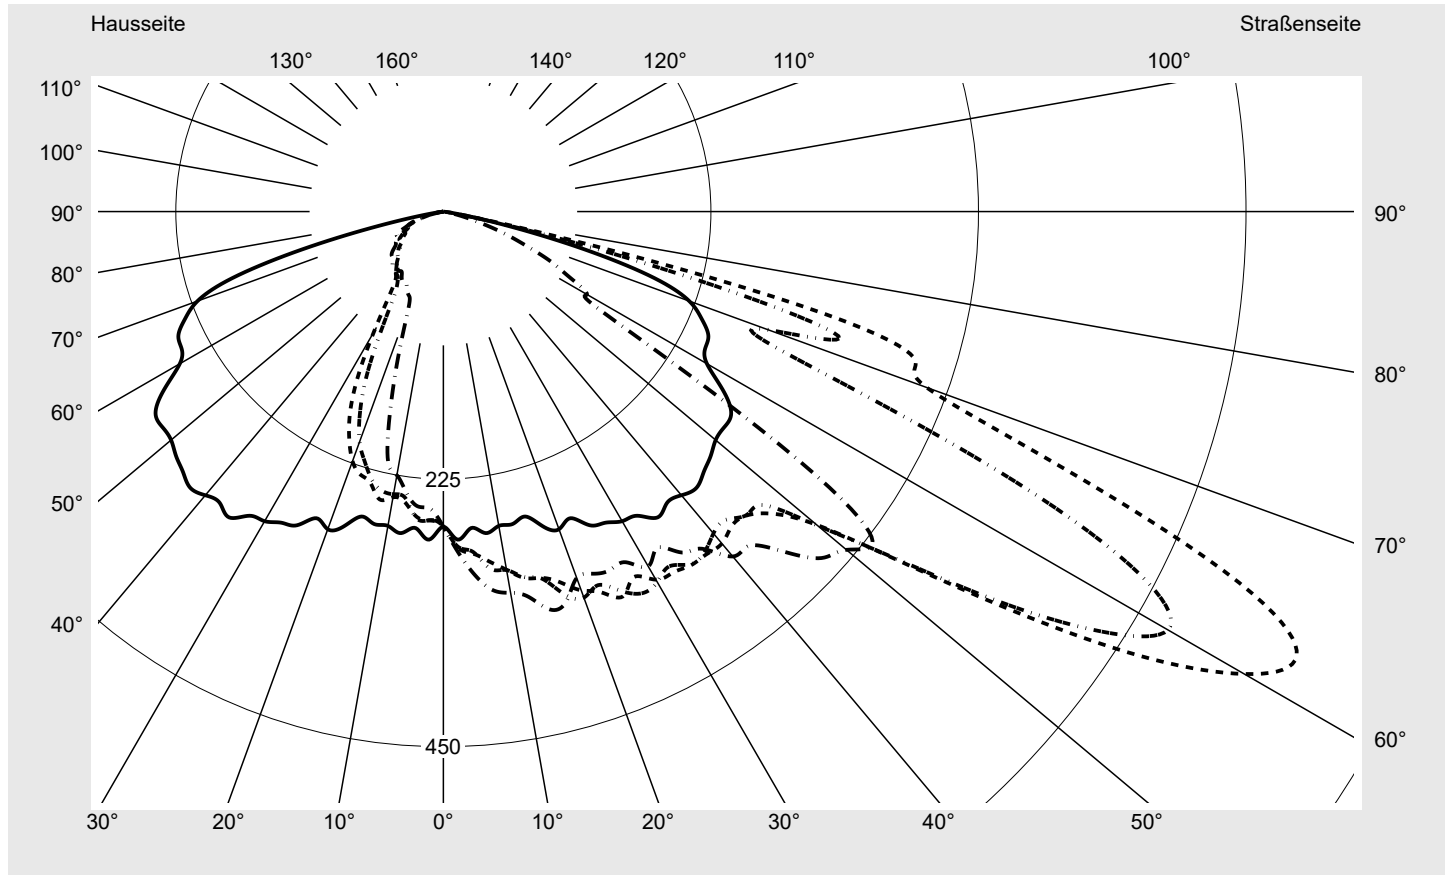

Seriendokumentation
16.06.2023

siteco

Lichtstärke in cd/klm

C180-0

C210-30

C215-35

C270-90

Imax: 809 cd/klm

Leuchtenbetriebswirkungsgrade

Eta	100.0%
Eta 0° - 90°	100.0%
Eta 90° - 180°	0.0%

Lichtstärkeklasse nach EN13201-2

Klasse:	G4
Imax 70°	498.7
Imax 80°	32.8
Imax 90°	0.0
Imax >90°	0.0
Imax >95°	0.0

Messbedingungen