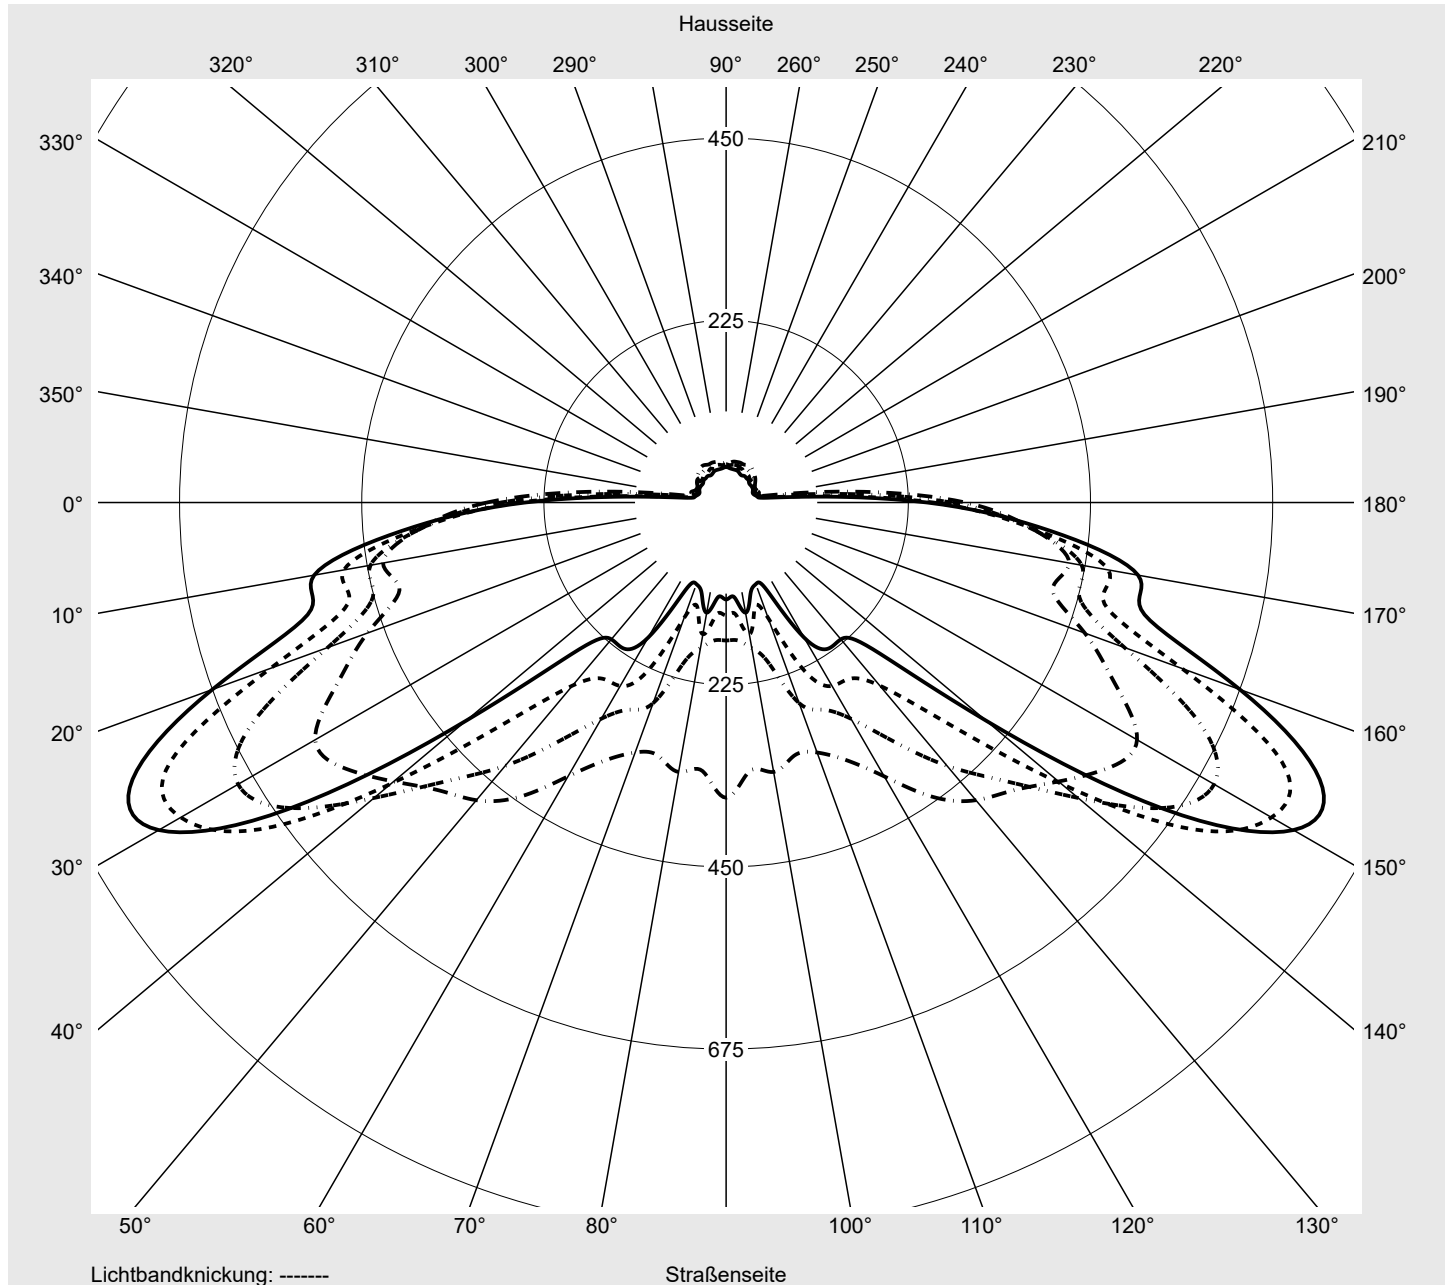

Lichttechnischer Prüfbefund

Familie
Streetlight 21 midi easy LED

Bestell-Nr.: 5XE7E47N08MB
EAN: 4058352898147

LP-Nummer
59077_1163

Kegelmantelkurven in cd/klm

KMK 62,5°

KMK 60°

KMK 57,5°

KMK 55°

siteco

Lichttechnischer Prüfbefund

Familie Streetlight 21 midi easy LED	Bestell-Nr.: 5XE7E47N08MB EAN: 4058352898147	LP-Nummer 59077_1163
Wertetabelle Lichtstärkemessung		Maximale Lichtstärke
		siteco

C- Ebenen	0° 180°	5° 175°	10° 170°	15° 165°	20° 160°	25° 155°	30° 150°	35° 145°	40° 140°	45° 135°	50° 130°	55° 125°	60° 120°
γ	Lichtstärke in cd/klm												
0,0°	265.0	265.0	265.0	265.0	265.0	265.0	265.0	265.0	265.0	265.0	265.0	265.0	265.0
2,5°	276.1	278.2	279.9	280.7	282.6	280.9	282.9	282.1	283.9	285.0	286.7	288.0	286.1
5,0°	267.2	269.0	274.7	278.5	279.8	286.4	288.9	287.4	290.8	292.6	294.2	300.0	298.6
7,5°	272.7	275.9	280.1	284.4	288.5	292.4	296.9	303.0	303.7	307.0	310.0	310.1	313.3
10,0°	268.4	272.2	277.4	291.4	300.9	306.8	305.9	306.1	302.0	308.4	313.7	316.2	320.5
12,5°	269.1	273.9	287.4	294.7	304.6	314.3	315.6	314.8	322.9	327.5	331.4	330.3	330.5
15,0°	265.5	276.8	296.7	300.8	305.0	315.9	318.9	319.5	329.6	338.0	337.2	339.7	342.1
17,5°	277.4	287.6	299.4	305.4	315.7	326.6	326.9	337.2	336.9	335.5	339.7	341.4	338.5
20,0°	284.3	295.0	304.2	313.5	321.0	328.4	338.9	345.5	343.3	344.8	347.8	341.7	334.4
22,5°	279.1	294.0	312.1	323.0	327.7	341.0	346.5	340.0	341.6	352.4	351.9	343.1	331.1
25,0°	291.0	303.1	317.1	327.0	339.5	348.9	357.1	351.7	350.1	347.4	339.5	333.6	333.4
27,5°	295.0	309.9	321.7	338.0	351.4	356.8	346.6	361.8	356.7	344.1	331.2	337.6	339.9
30,0°	300.7	317.1	328.5	349.8	355.9	355.9	357.4	359.7	352.9	344.8	333.1	337.4	338.9
32,5°	303.3	318.9	336.3	353.9	359.5	349.5	359.8	353.7	348.0	346.4	340.3	346.7	346.0
35,0°	314.0	326.8	340.1	355.5	360.5	357.7	363.1	362.1	346.9	343.3	345.1	341.2	346.2
37,5°	308.9	327.9	347.5	353.8	357.0	355.0	363.3	360.9	349.1	347.9	346.4	345.8	346.0
40,0°	311.4	332.1	344.0	358.4	357.1	363.3	364.4	353.3	357.7	355.2	353.1	353.4	356.3
42,5°	315.1	342.3	354.5	357.4	364.8	358.6	358.8	351.6	354.4	362.5	363.5	361.8	376.7
45,0°	309.7	352.0	364.3	364.3	367.8	375.0	361.3	360.8	367.0	373.0	384.1	397.1	402.7
47,5°	304.8	361.9	365.7	366.2	379.0	381.6	376.2	365.3	379.3	404.4	419.2	437.2	429.1
50,0°	298.9	376.3	386.3	389.3	397.8	415.1	409.9	410.7	417.6	449.6	467.2	465.5	448.8
52,5°	297.8	384.5	408.5	405.9	426.8	460.3	481.7	479.2	484.8	487.2	491.5	476.7	441.4
55,0°	295.5	381.4	430.2	417.6	471.4	530.1	586.0	573.2	535.9	502.5	479.9	443.5	390.5
57,5°	278.4	380.3	445.9	451.7	523.6	645.7	695.9	657.7	567.6	486.1	424.4	359.9	308.3
60,0°	255.9	384.0	479.3	483.8	599.0	757.2	777.7	703.6	540.3	384.0	295.1	265.7	261.6
62,5°	248.4	402.0	516.6	535.0	675.3	808.8	809.0	659.9	419.1	256.1	220.5	220.2	192.6
65,0°	245.9	422.0	553.6	573.4	711.3	776.7	738.3	510.2	243.5	208.7	192.4	191.3	104.6
67,5°	235.0	425.3	575.2	564.4	621.8	656.3	565.5	314.5	192.3	176.6	153.1	147.2	65.3
70,0°	220.0	417.0	498.7	490.7	467.4	475.7	432.4	290.7	186.4	147.5	119.0	82.6	48.3
72,5°	186.1	339.1	400.0	304.5	275.2	335.3	416.1	348.4	176.7	109.9	75.5	56.3	39.4
75,0°	123.0	169.2	172.4	105.2	89.8	211.1	330.5	216.4	77.4	39.2	49.9	41.1	30.5
77,5°	56.5	71.0	62.1	33.2	30.7	82.6	105.1	73.0	43.5	25.3	37.7	26.1	20.2
80,0°	17.1	18.7	17.1	12.0	10.0	32.8	16.7	12.3	11.9	13.6	24.3	14.2	12.9
82,5°	2.8	2.6	2.8	2.7	4.2	12.7	4.3	4.9	3.6	2.7	7.1	7.5	9.0
85,0°	0.6	1.0	0.8	0.7	0.9	0.6	1.1	1.6	1.2	1.0	1.0	1.0	0.9
87,5°	0.2	0.1	0.2	0.1	0.2	0.2	0.1	0.1	0.1	0.1	0.0	0.0	0.0
90,0°	0.0	0.0	0.0	0.0	0.0	0.0	0.0	0.0	0.0	0.0	0.0	0.0	0.0