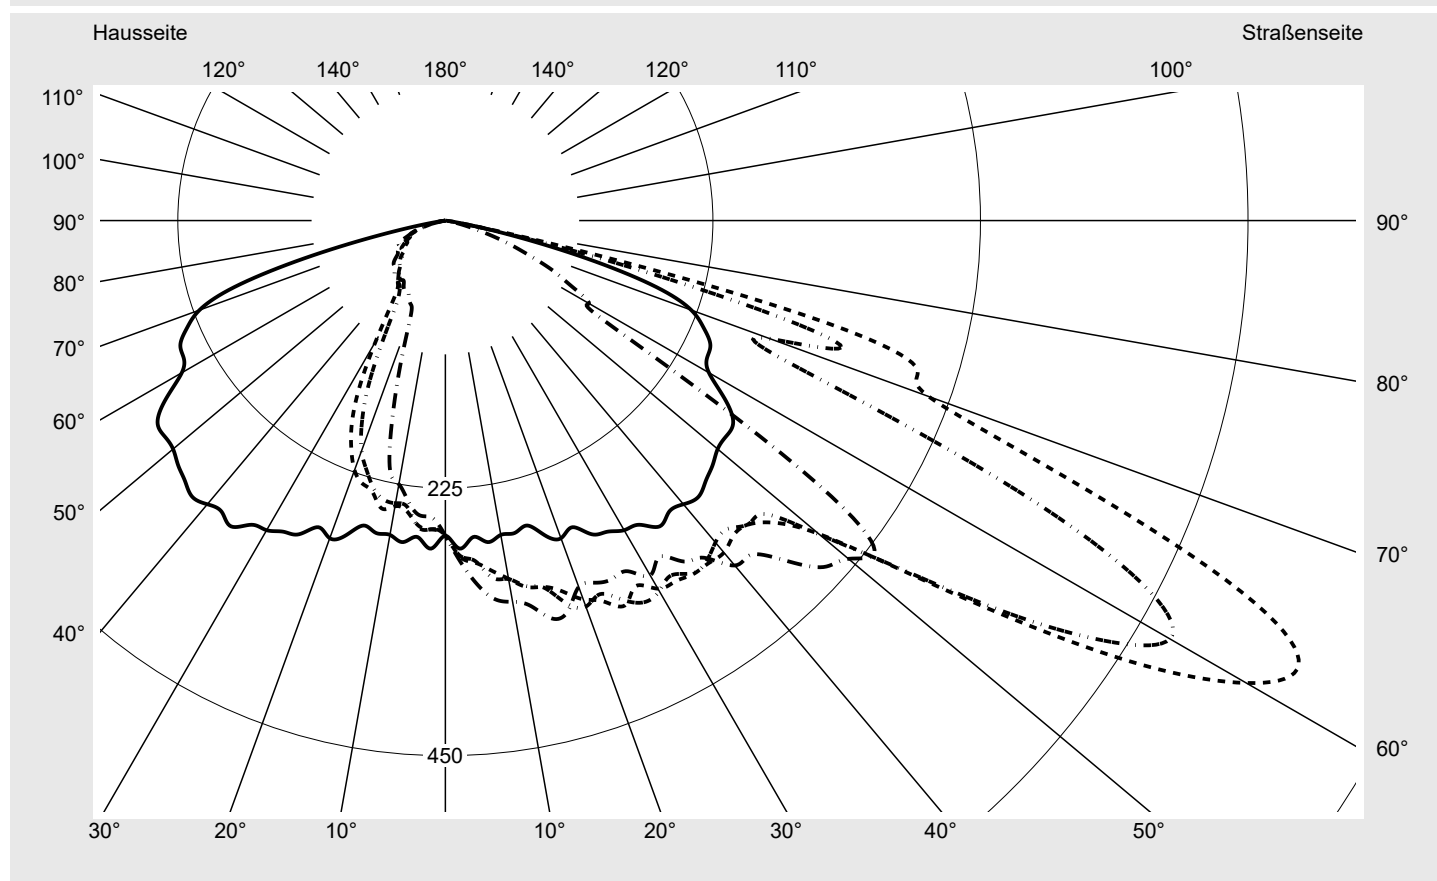

**Seriendokumentation**  
**16.06.2023**

**siteco**

**Lichtstärke in cd/klm**

**C180-0**

**C210-30**

**C215-35**

**C270-90**

**Imax: 809 cd/klm**

**Leuchtenbetriebswirkungsgrade**

Eta 100.0%  
 Eta 0° - 90° 100.0%  
 Eta 90° - 180° 0.0%

**Lichtstärkeklasse nach EN13201-2**

Klasse: G4  
 Imax 70° 498.7  
 Imax 80° 32.8  
 Imax 90° 0.0  
 Imax >90° 0.0  
 Imax >95° 0.0