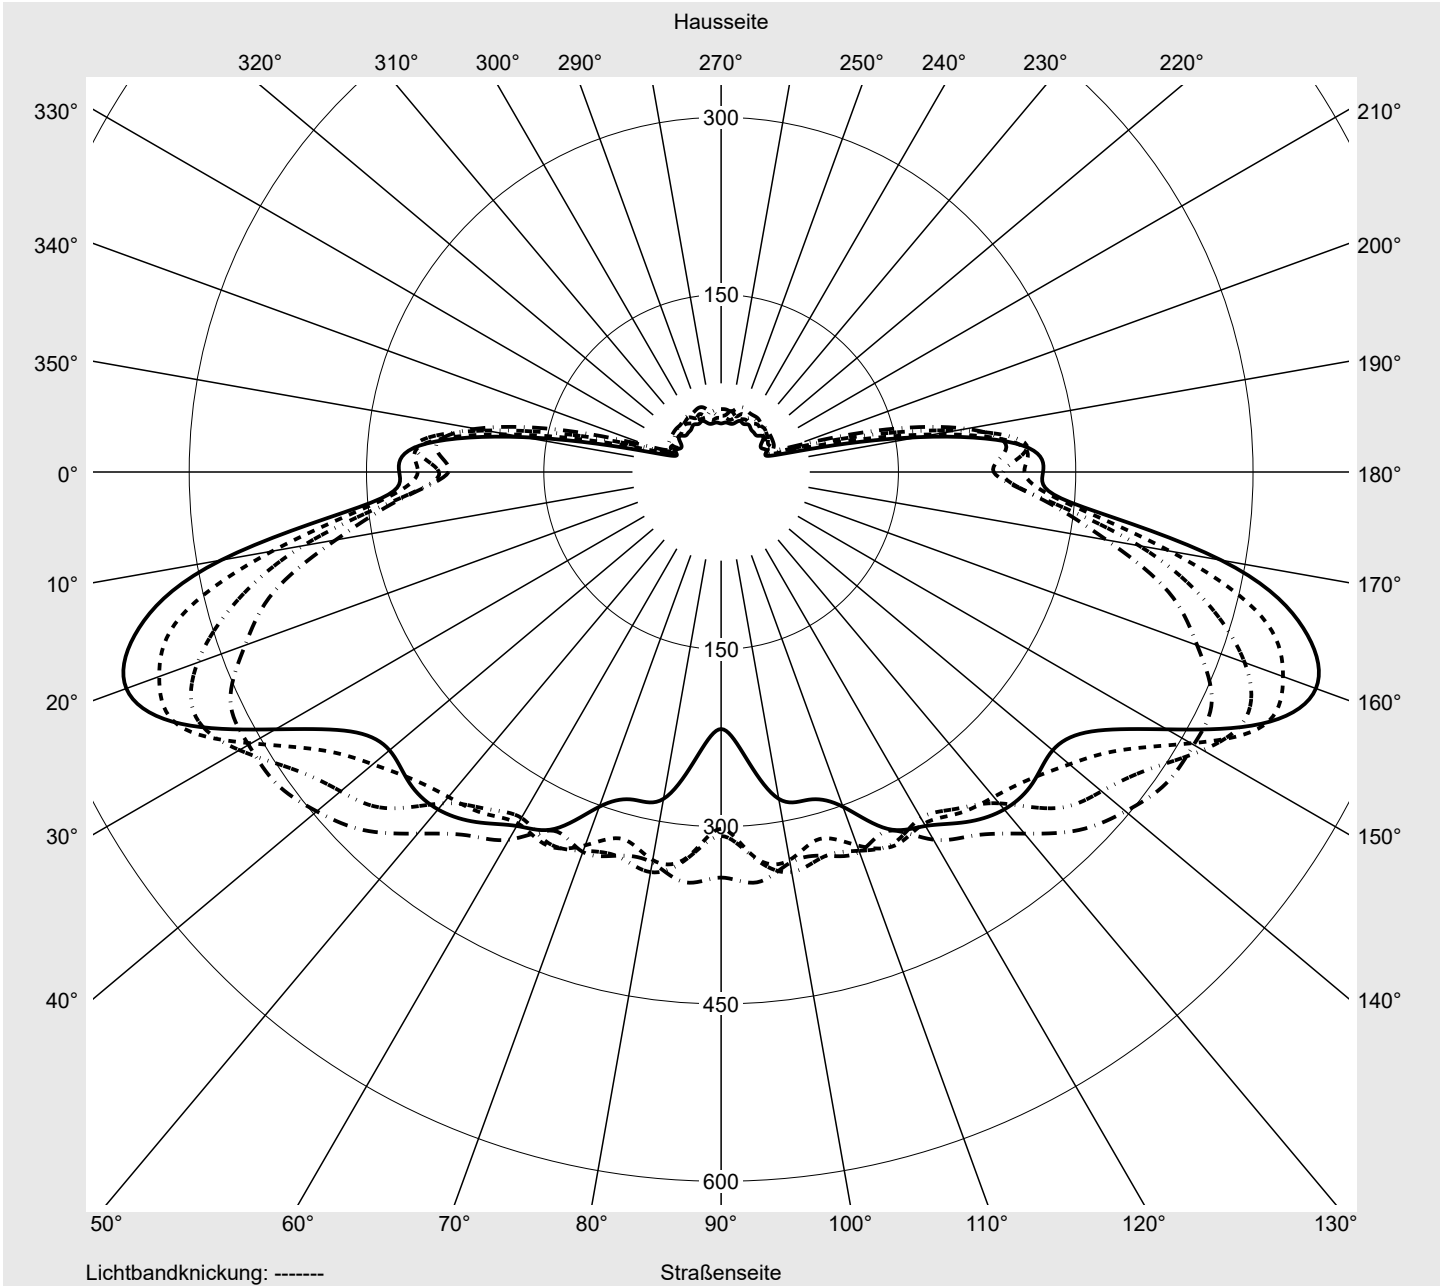

Lichttechnischer Prüfbefund

Familie
Streetlight 21 midi easy LED

Bestell-Nr.: 5XE7E47N08NB
EAN: 4058352898154

LP-Nummer
59079_206

Ausführung Mastansatz- / Mastaufsatzmontage, NEMA 7 pin (DALI)
Optik asymmetrisch, breit strahlend (STW1.0a G)
Abdeckung Einscheibensicherheitsglas (ESG)
Bestückung LED 4000 K | CRI ≥ 70
Betriebsgerät EVG-DALI Plus
Bemessungswerte Nettolichtstrom = 23710 lm
 Systemleistung = 151.2 W
 Lichtausbeute = 156.8 lm/W

Seriendokumentation
16.06.2023

siteco

Lichtstärke in cd/klm

C180-0

C200-20

C205-25

C270-90

Imax: 535 cd/klm

Leuchtenbetriebswirkungsgrade

Eta 100.0%
 Eta 0° - 90° 100.0%
 Eta 90° - 180° 0.0%

Lichtstärkeklasse nach EN13201-2

Klasse: G4
 Imax 70° 486.3
 Imax 80° 49.2
 Imax 90° 0.0
 Imax >90° 0.0
 Imax >95° 0.0

Messbedingungen

DIN EN 13032 und DIN 5032

Lichttechnischer Prüfbefund

Familie Streetlight 21 midi easy LED	Bestell-Nr.: 5XE7E47N08NB EAN: 4058352898154	LP-Nummer 59079_206
--	---	-------------------------------

Kegelmantelkurven in cd/klm **KMK 57,5°** **KMK 55°** **KMK 52,5°** **KMK 50°** **siteco**