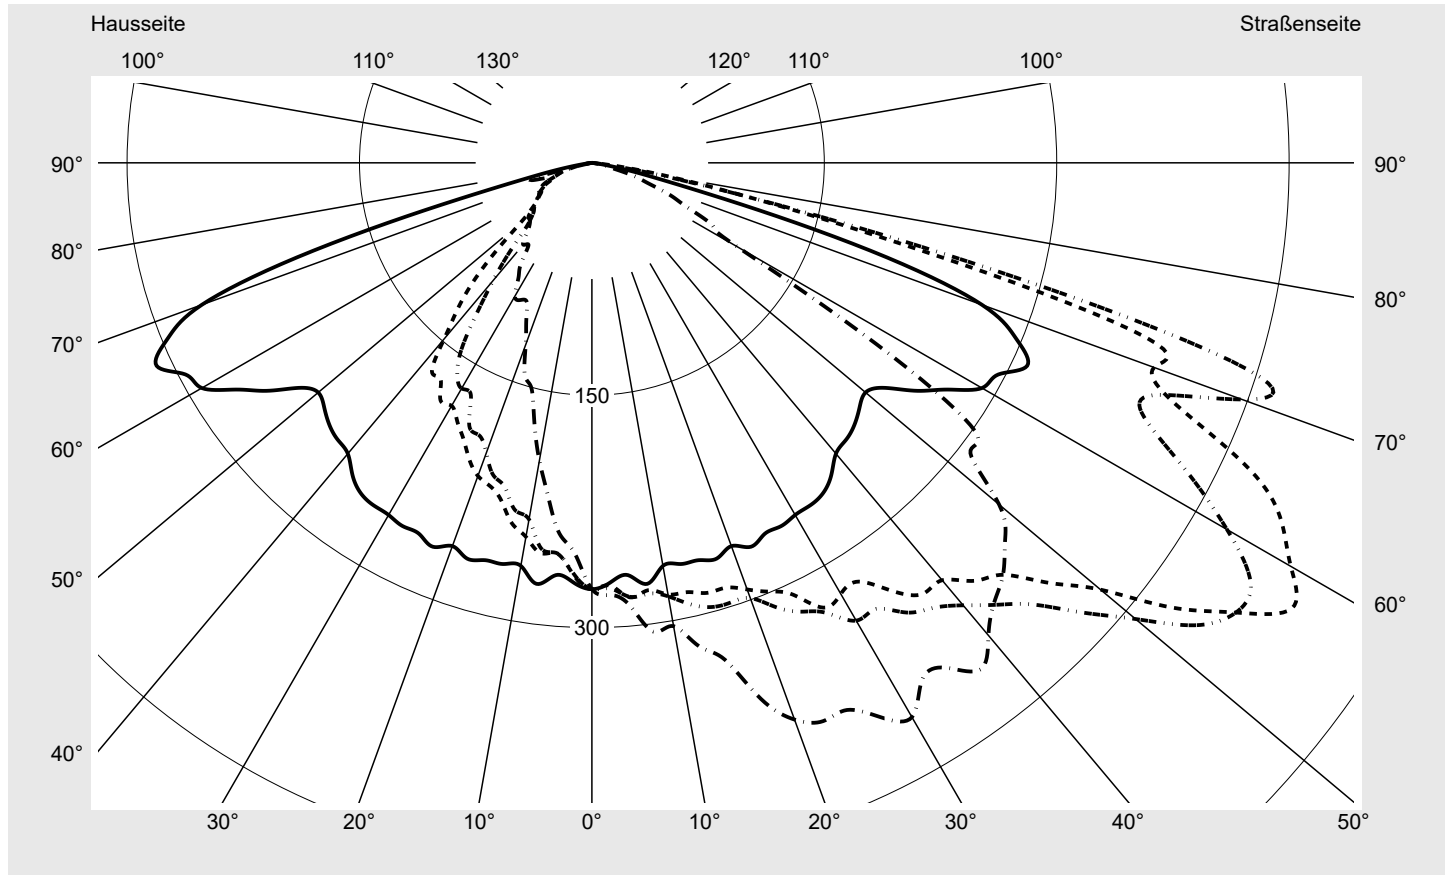

Lichttechnischer Prüfbefund

Familie
Streetlight 21 midi easy LED

Bestell-Nr.: 5XE7E47N08NB
EAN: 4058352898154

LP-Nummer
59079_206

Ausführung Mastansatz- / Mastaufsatzmontage, NEMA 7 pin (DALI)
Optik asymmetrisch, breit strahlend (STW1.0a G)
Abdeckung Einscheibensicherheitsglas (ESG)
Bestückung LED 4000 K | CRI ≥ 70
Betriebsgerät EVG-DALI Plus
Bemessungswerte Nettolichtstrom = 23710 lm
 Systemleistung = 151.2 W
 Lichtausbeute = 156.8 lm/W

Seriendokumentation
16.06.2023

siteco

Lichtstärke in cd/klm

C180-0

C200-20

C205-25

C270-90

Imax: 535 cd/klm

Leuchtenbetriebswirkungsgrade

Eta 100.0%
 Eta 0° - 90° 100.0%
 Eta 90° - 180° 0.0%

Lichtstärkeklasse nach EN13201-2

Klasse: G4
 Imax 70° 486.3
 Imax 80° 49.2
 Imax 90° 0.0
 Imax >90° 0.0
 Imax >95° 0.0

Messbedingungen