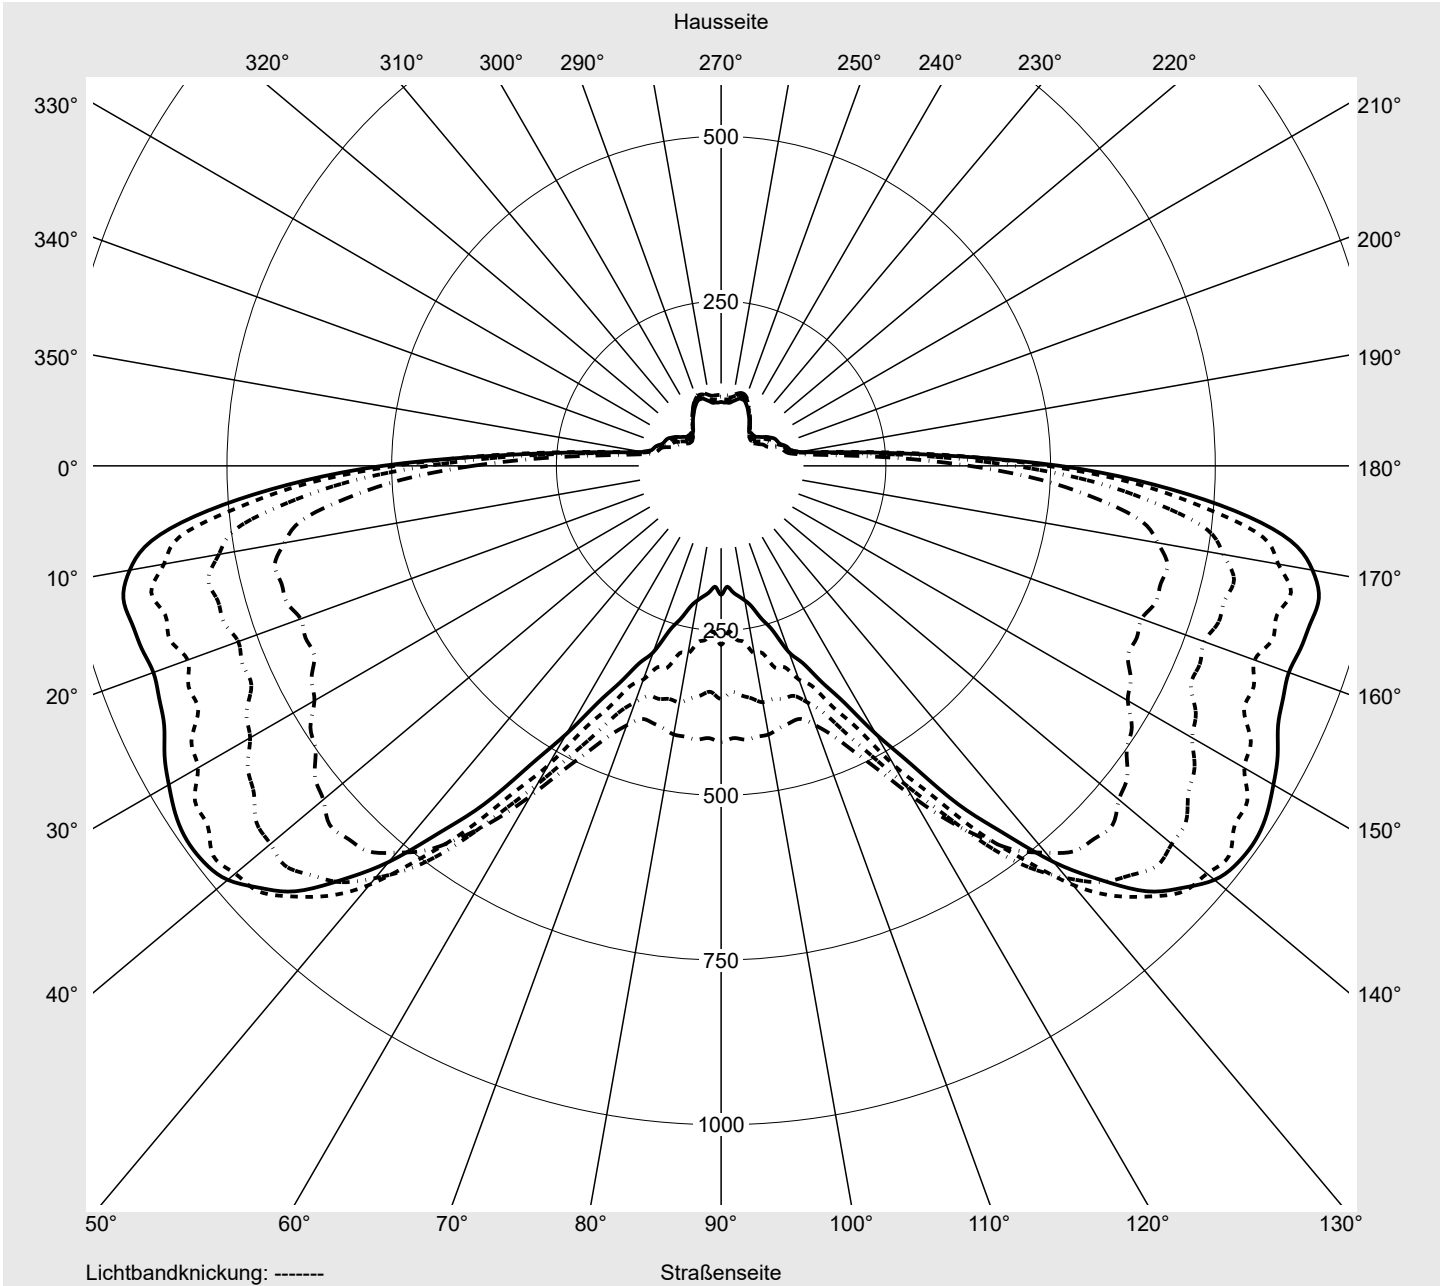

Lichttechnischer Prüfbefund

Familie Streetlight 21 midi easy LED	Bestell-Nr.: 5XE7H37N08LB EAN: 4058352898161	LP-Nummer 59066_850

Kegelmantelkurven in cd/klm   **KMK 66°**   **KMK 65°**   **KMK 64°**   **KMK 63°**   **siteco**

Lichttechnischer Prüfbefund

Familie Streetlight 21 midi easy LED	Bestell-Nr.: 5XE7H37N08LB EAN: 4058352898161	LP-Nummer 59066_850
Wertetabelle Lichtstärkemessung		Maximale Lichtstärke
		siteco