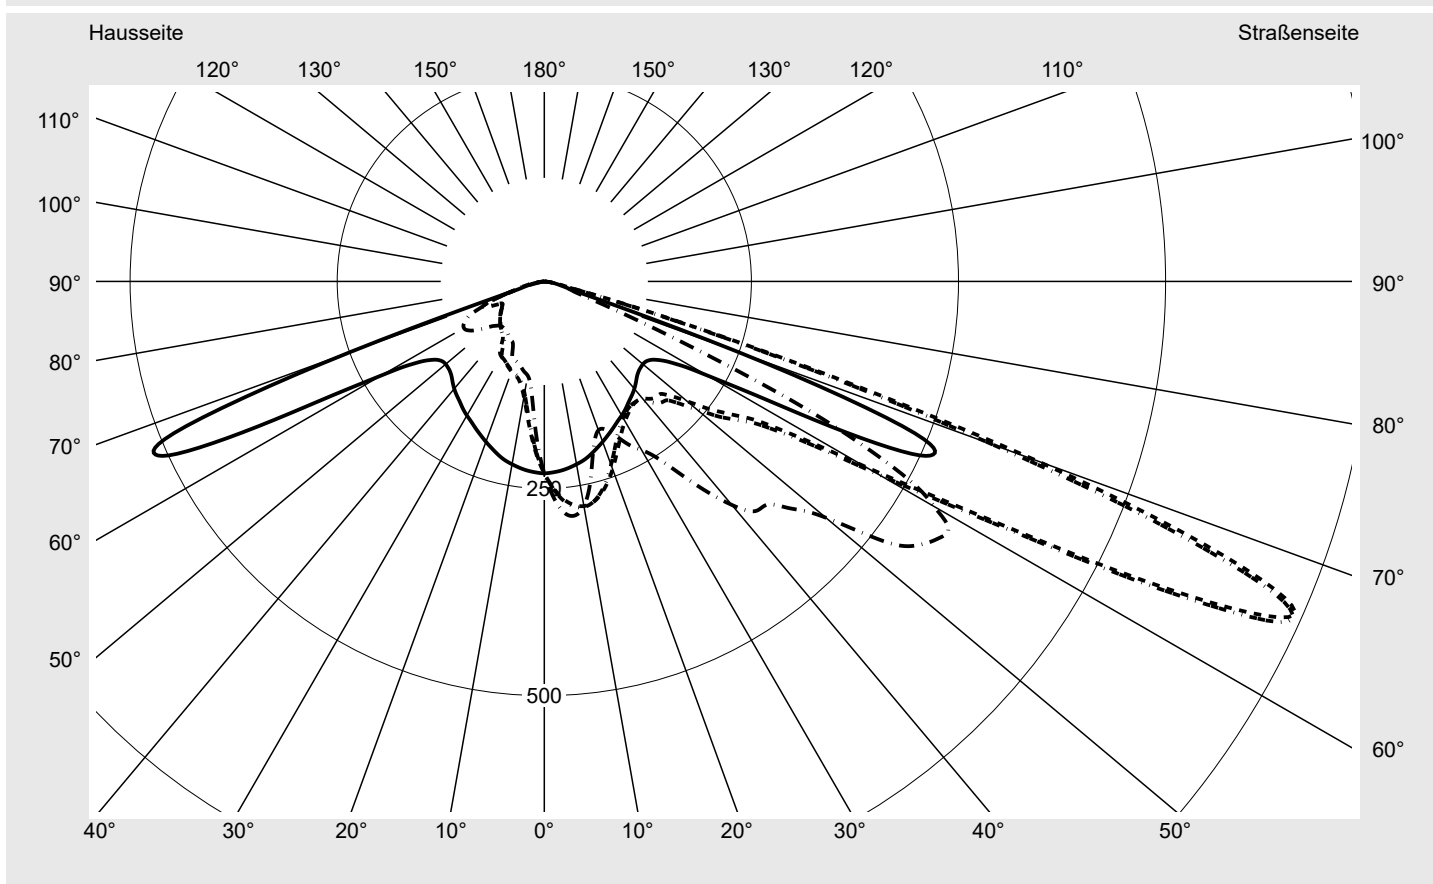

Lichttechnischer Prüfbefund

Familie
Streetlight 21 midi easy LED

Bestell-Nr.: 5XE7H37N08LB
EAN: 4058352898161

LP-Nummer
59066_850

Ausführung Mastansatz- / Mastaufsatzmontage, NEMA 7 pin (DALI)
Optik asymmetrisch strahlend (PL52)
Abdeckung Einscheibensicherheitsglas (ESG)
Bestückung LED 3000 K | CRI ≥ 70
Betriebsgerät EVG-DALI Plus
Bemessungswerte Nettolichtstrom = 14100 lm
 Systemleistung = 98.3 W
 Lichtausbeute = 143.4 lm/W

Seriendokumentation
16.06.2023

sitEco

Lichtstärke in cd/klm

C180-0

C215-35

C217,5-37,5

C270-90

Imax: 990 cd/klm

Leuchtenbetriebswirkungsgrade

Eta 100.0%
 Eta 0° - 90° 100.0%
 Eta 90° - 180° 0.0%

Lichtstärkeklasse nach EN13201-2

Klasse: G3
 Imax 70° 685.4
 Imax 80° 32.5
 Imax 90° 0.0
 Imax >90° 0.0
 Imax >95° 0.0

Messbedingungen