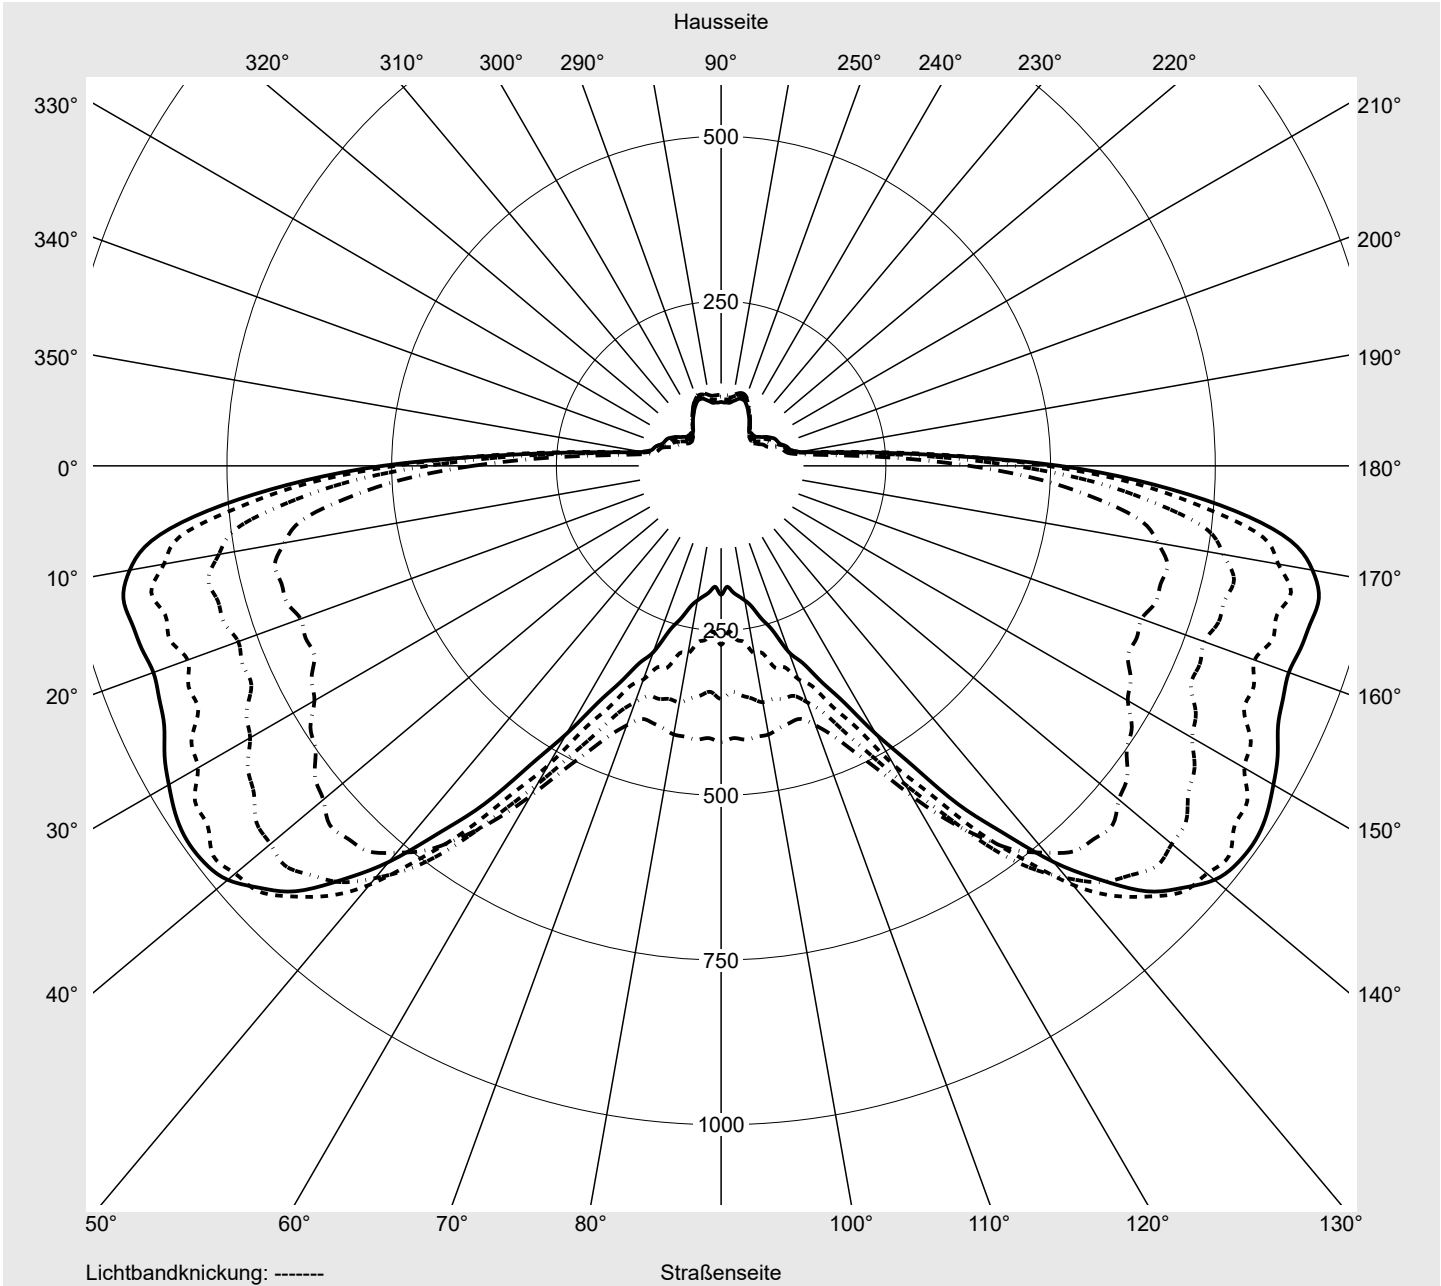

Lichttechnischer Prüfbefund

Familie Streetlight 21 midi easy LED	Bestell-Nr.: 5XE7H37N08LB EAN: 4058352898161	LP-Nummer 59066_850

Kegelmantelkurven in cd/klm   **KMK 66°**   **KMK 65°**   **KMK 64°**   **KMK 63°**   **siteco**

Lichttechnischer Prüfbefund

Familie Streetlight 21 midi easy LED	Bestell-Nr.: 5XE7H37N08LB EAN: 4058352898161	LP-Nummer 59066_850
Wertetabelle Lichtstärkemessung		Maximale Lichtstärke
		siteco