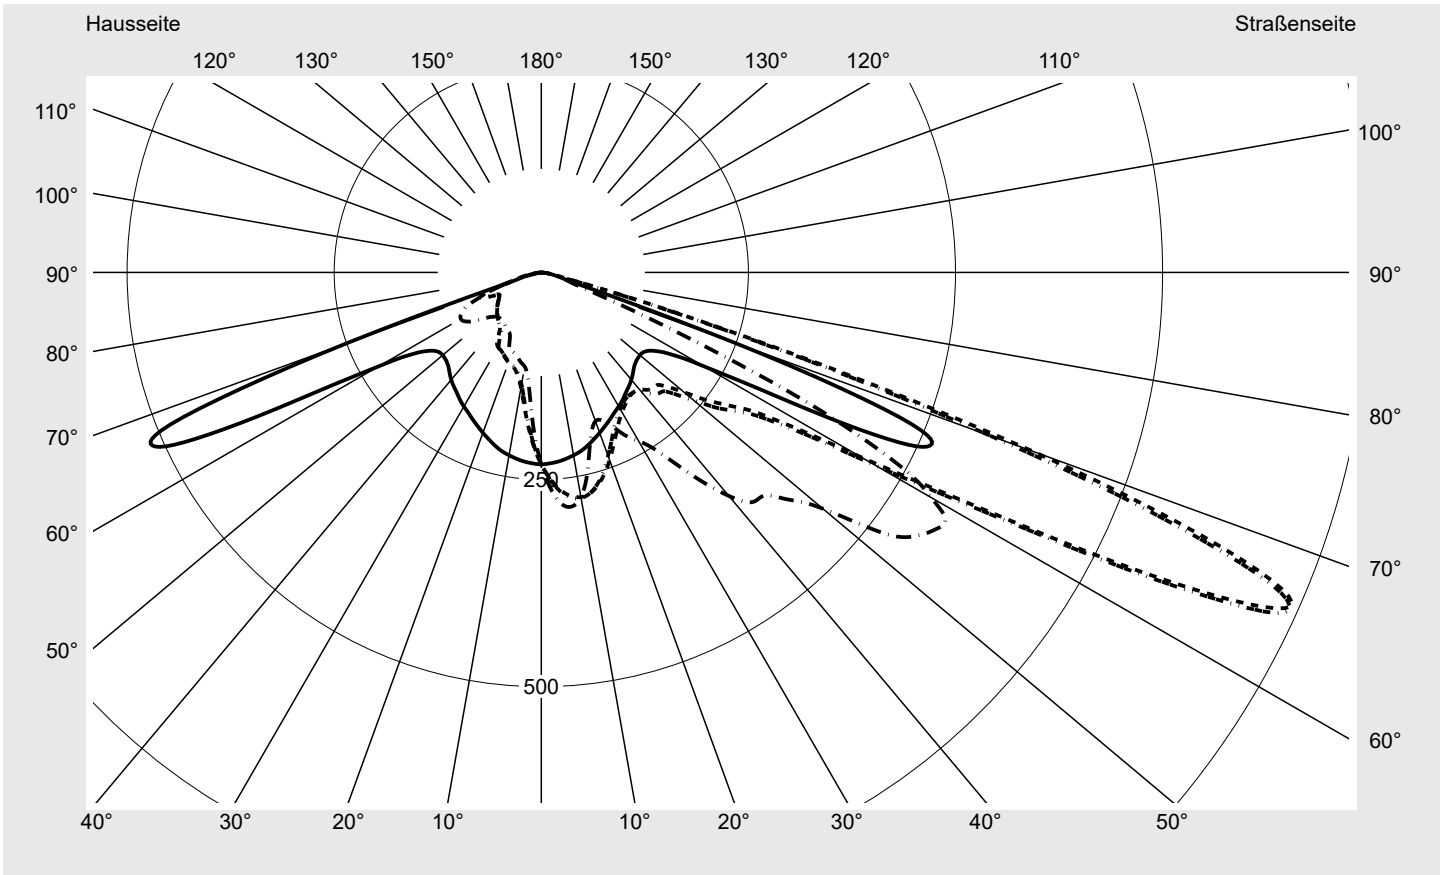

Lichttechnischer Prüfbefund

Familie
Streetlight 21 midi easy LED

Bestell-Nr.: 5XE7H37N08LB
EAN: 4058352898161

LP-Nummer
59066_850

Ausführung Mastansatz- / Mastaufsatzmontage, NEMA 7 pin (DALI)
Optik direkt, asymmetrisch
 A520002
Abdeckung Einscheibensicherheitsglas (ESG)
Bestückung LED 3000 K | CRI ≥ 70
Betriebsgerät EVG-DALI Plus
Bemessungswerte Nettolichtstrom = 14100 lm
 Systemleistung = 98.3 W
 Lichtausbeute = 143.4 lm/W

Seriendokumentation
16.06.2023

siteco

Lichtstärke in cd/klm

C180-0

C215-35

C217,5-37,5

C270-90

Imax: 990 cd/klm

Leuchtenbetriebswirkungsgrade

Eta 100.0%
 Eta 0° - 90° 100.0%
 Eta 90° - 180° 0.0%

Lichtstärkeklasse nach EN13201-2

Klasse: G3
 Imax 70° 685.4
 Imax 80° 32.5
 Imax 90° 0.0
 Imax >90° 0.0
 Imax >95° 0.0

Messbedingungen