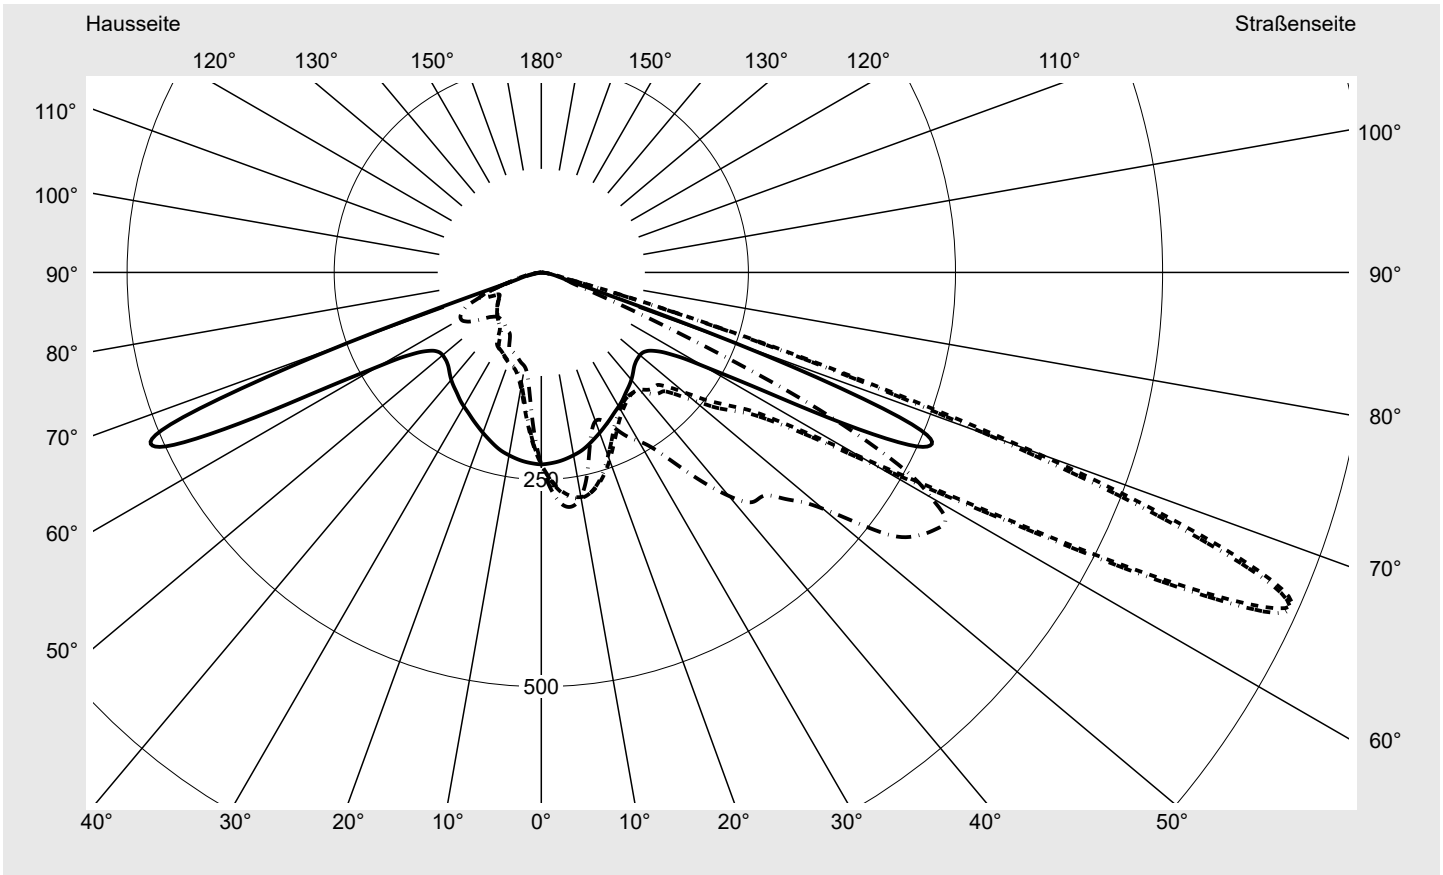

Lichttechnischer Prüfbefund

Familie
Streetlight 21 midi easy LED

Bestell-Nr.: 5XE7H37N08MB
EAN: 4058352898178

LP-Nummer
59066_851

Ausführung Mastansatz- / Mastaufsatzmontage, NEMA 7 pin (DALI)
Optik asymmetrisch strahlend (PL52)
Abdeckung Einscheibensicherheitsglas (ESG)
Bestückung LED 3000 K | CRI ≥ 70
Betriebsgerät EVG-DALI Plus
Bemessungswerte Nettolichtstrom = 17960 lm
 Systemleistung = 136.0 W
 Lichtausbeute = 132.1 lm/W

Seriendokumentation
16.06.2023

siteco

Lichtstärke in cd/klm

C180-0

C215-35

C217,5-37,5

C270-90

Imax: 990 cd/klm

Leuchtenbetriebswirkungsgrade

Eta 100.0%
 Eta 0° - 90° 100.0%
 Eta 90° - 180° 0.0%

Lichtstärkeklasse nach EN13201-2

Klasse: G3
 Imax 70° 685.4
 Imax 80° 32.5
 Imax 90° 0.0
 Imax >90° 0.0
 Imax >95° 0.0

Messbedingungen