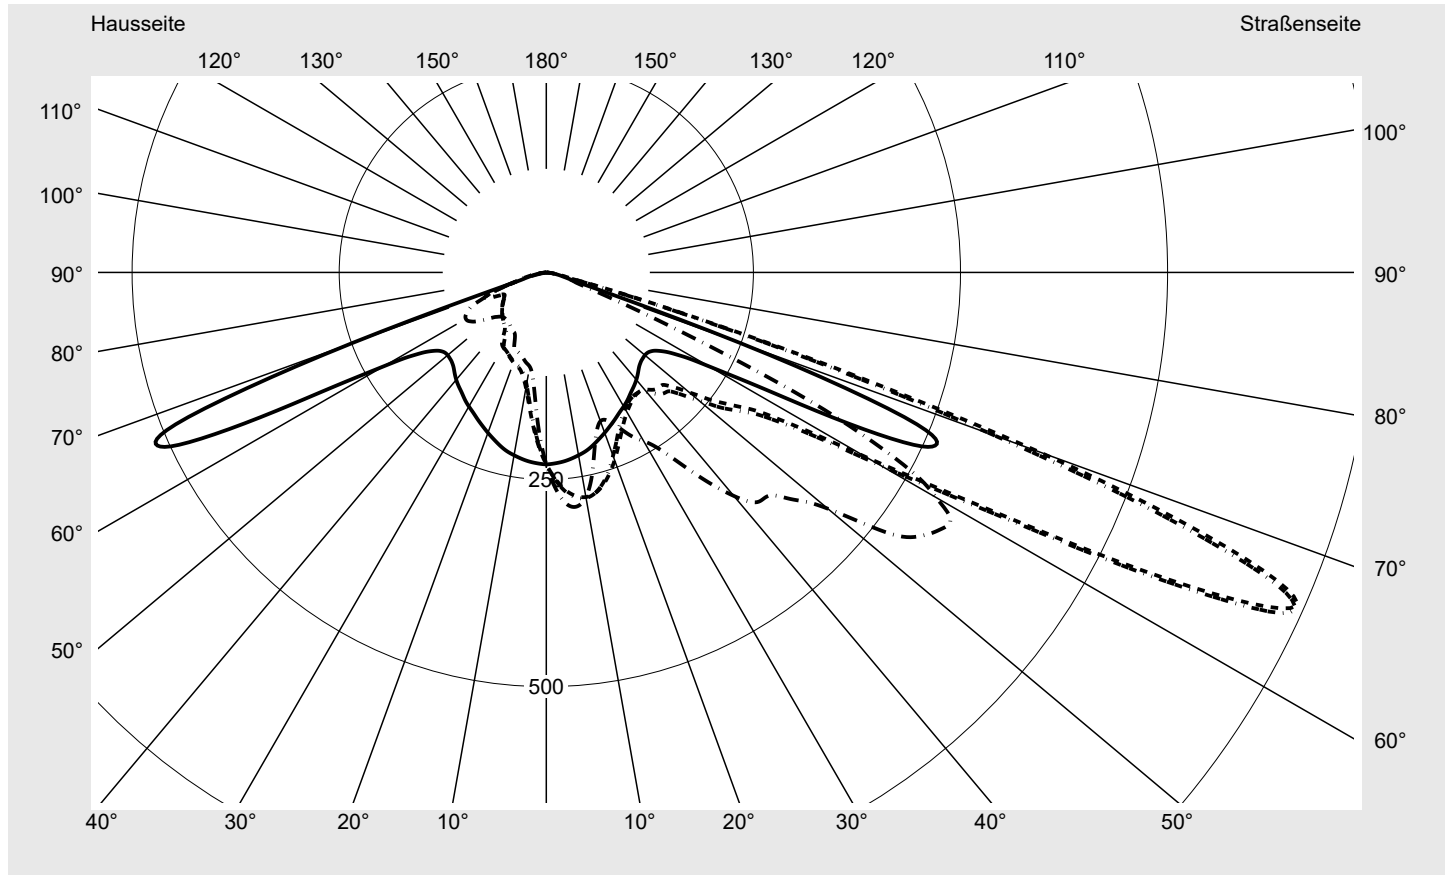

Lichttechnischer Prüfbefund

Familie
Streetlight 21 midi easy LED

Bestell-Nr.: 5XE7H37N08MB
EAN: 4058352898178

LP-Nummer
59066_851

Ausführung Mastansatz- / Mastaufsatzmontage, NEMA 7 pin (DALI)
Optik direkt, asymmetrisch
 A520002
Abdeckung Einscheibensicherheitsglas (ESG)
Bestückung LED 3000 K | CRI ≥ 70
Betriebsgerät EVG-DALI Plus
Bemessungswerte Nettolichtstrom = 17960 lm
 Systemleistung = 136.0 W
 Lichtausbeute = 132.1 lm/W

Seriendokumentation
16.06.2023

siteco

Lichtstärke in cd/klm

C180-0

C215-35

C217,5-37,5

C270-90

Imax: 990 cd/klm

Leuchtenbetriebswirkungsgrade

Eta 100.0%
 Eta 0° - 90° 100.0%
 Eta 90° - 180° 0.0%

Lichtstärkeklasse nach EN13201-2

Klasse: G3
 Imax 70° 685.4
 Imax 80° 32.5
 Imax 90° 0.0
 Imax >90° 0.0
 Imax >95° 0.0

Messbedingungen