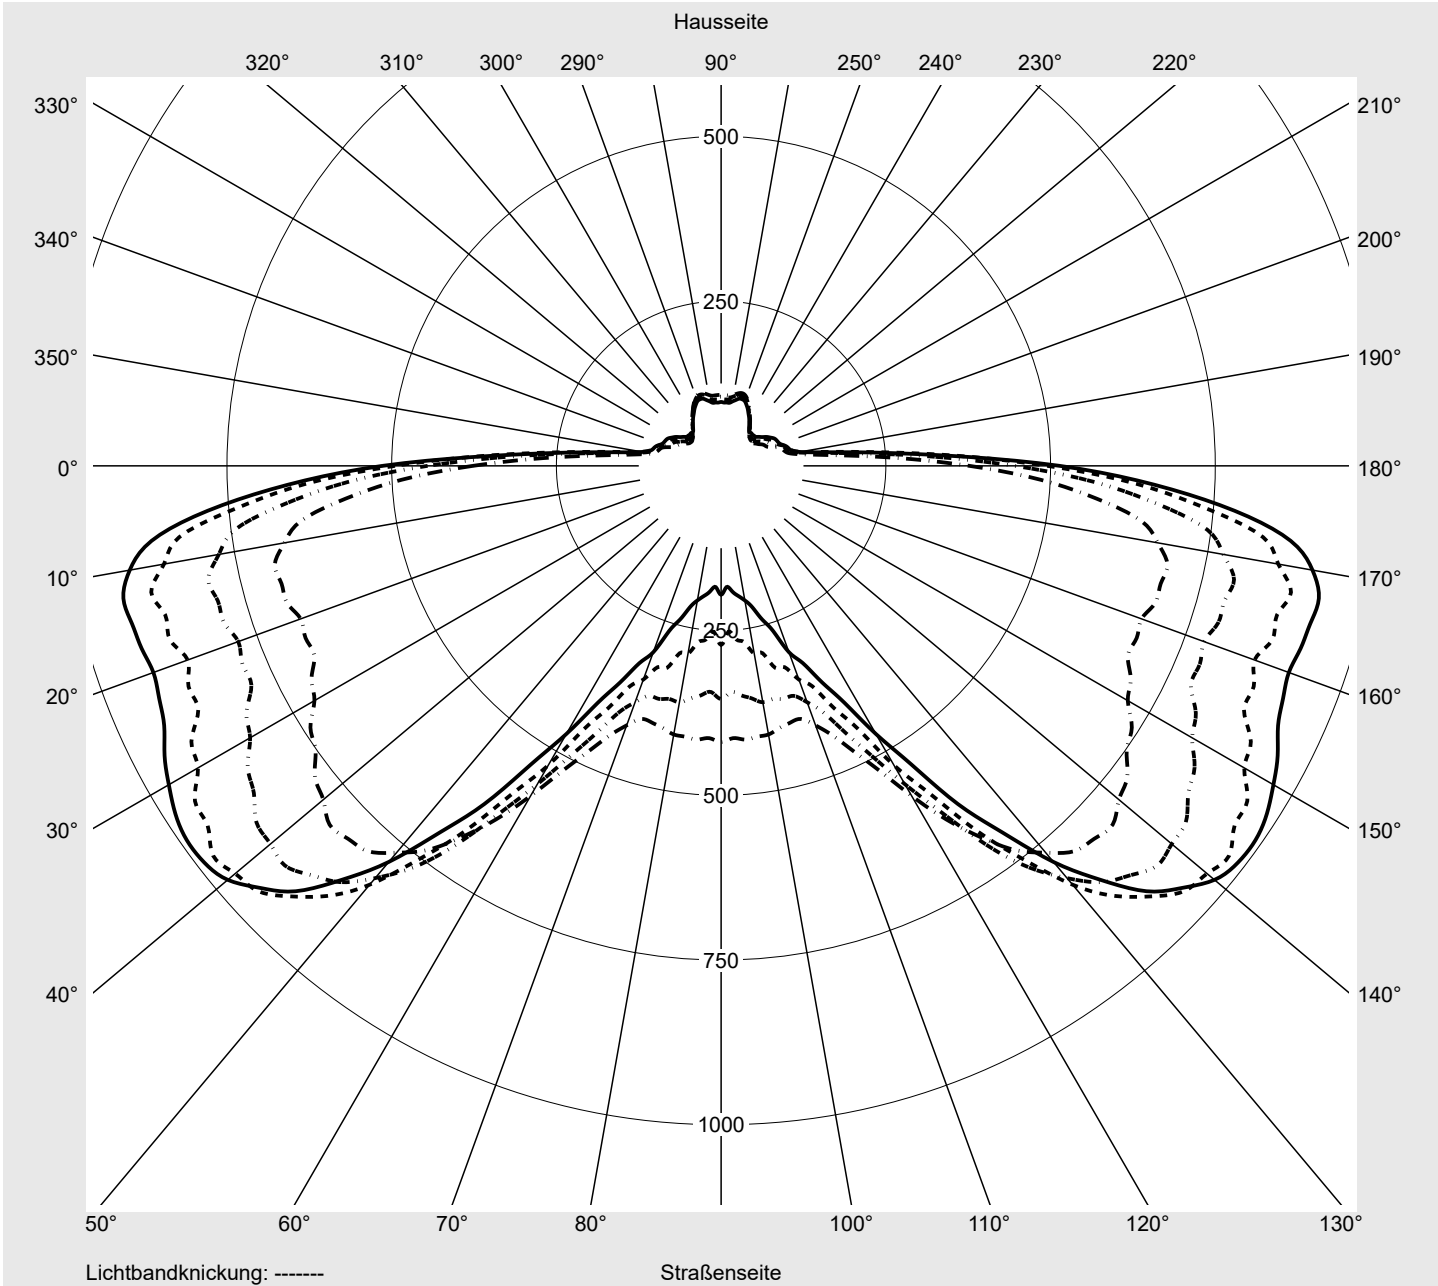

Lichttechnischer Prüfbefund

Familie
Streetlight 21 midi easy LED

Bestell-Nr.: 5XE7H37N08MB
EAN: 4058352898178

LP-Nummer
59066_851

Ausführung Mastansatz- / Mastaufsatzmontage, NEMA 7 pin (DALI)
Optik direkt, asymmetrisch
 A520002
Abdeckung Einscheibensicherheitsglas (ESG)
Bestückung LED 3000 K | CRI ≥ 70
Betriebsgerät EVG-DALI Plus
Bemessungswerte Nettolichtstrom = 17960 lm
 Systemleistung = 136.0 W
 Lichtausbeute = 132.1 lm/W

Leuchtenbetriebswirkungsgrade

Eta 100.0%
 Eta 0° - 90° 100.0%
 Eta 90° - 180° 0.0%

Lichtstärkeklasse nach EN13201-2

Klasse: G3
 Imax 70° 685.4
 Imax 80° 32.5
 Imax 90° 0.0
 Imax >90° 0.0
 Imax >95° 0.0

Messbedingungen

Kegelmantelkurven in cd/klm **KMK 66°** **KMK 65°** **KMK 64°** **KMK 63°** **siteco**

Lichttechnischer Prüfbefund

Familie Streetlight 21 midi easy LED	Bestell-Nr.: 5XE7H37N08MB EAN: 4058352898178	LP-Nummer 59066_851
Wertetabelle Lichtstärkemessung		Maximale Lichtstärke
		siteco