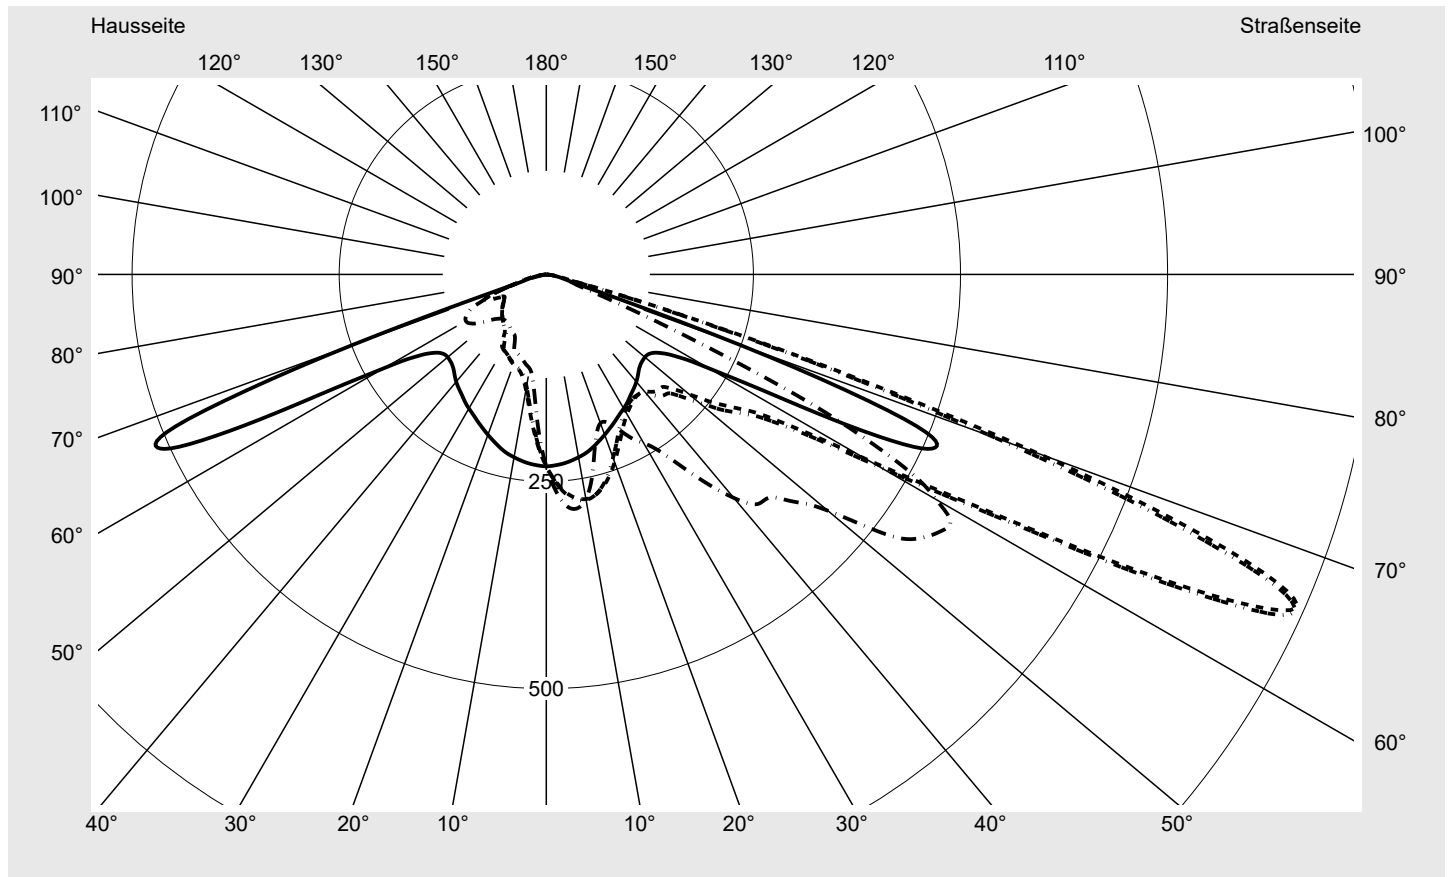

Lichttechnischer Prüfbefund

Familie
Streetlight 21 midi easy LED

Bestell-Nr.: 5XE7H47N08LB
EAN: 4058352898185

LP-Nummer
59066_854

Ausführung Mastansatz- / Mastaufsatzmontage, NEMA 7 pin (DALI)
Optik direkt, asymmetrisch
 A520002
Abdeckung Einscheibensicherheitsglas (ESG)
Bestückung LED 4000 K | CRI ≥ 70
Betriebsgerät EVG-DALI Plus
Bemessungswerte Nettolichtstrom = 14690 lm
 Systemleistung = 98.3 W
 Lichtausbeute = 149.4 lm/W

Seriendokumentation
16.06.2023

siteco

Lichtstärke in cd/klm

C180-0

C215-35

C217,5-37,5

C270-90

Imax: 990 cd/klm

Leuchtenbetriebswirkungsgrade

Eta	100.0%
Eta 0° - 90°	100.0%
Eta 90° - 180°	0.0%

Lichtstärkeklasse nach EN13201-2

Klasse:	G3
Imax 70°	685.4
Imax 80°	32.5
Imax 90°	0.0
Imax >90°	0.0
Imax >95°	0.0

Messbedingungen