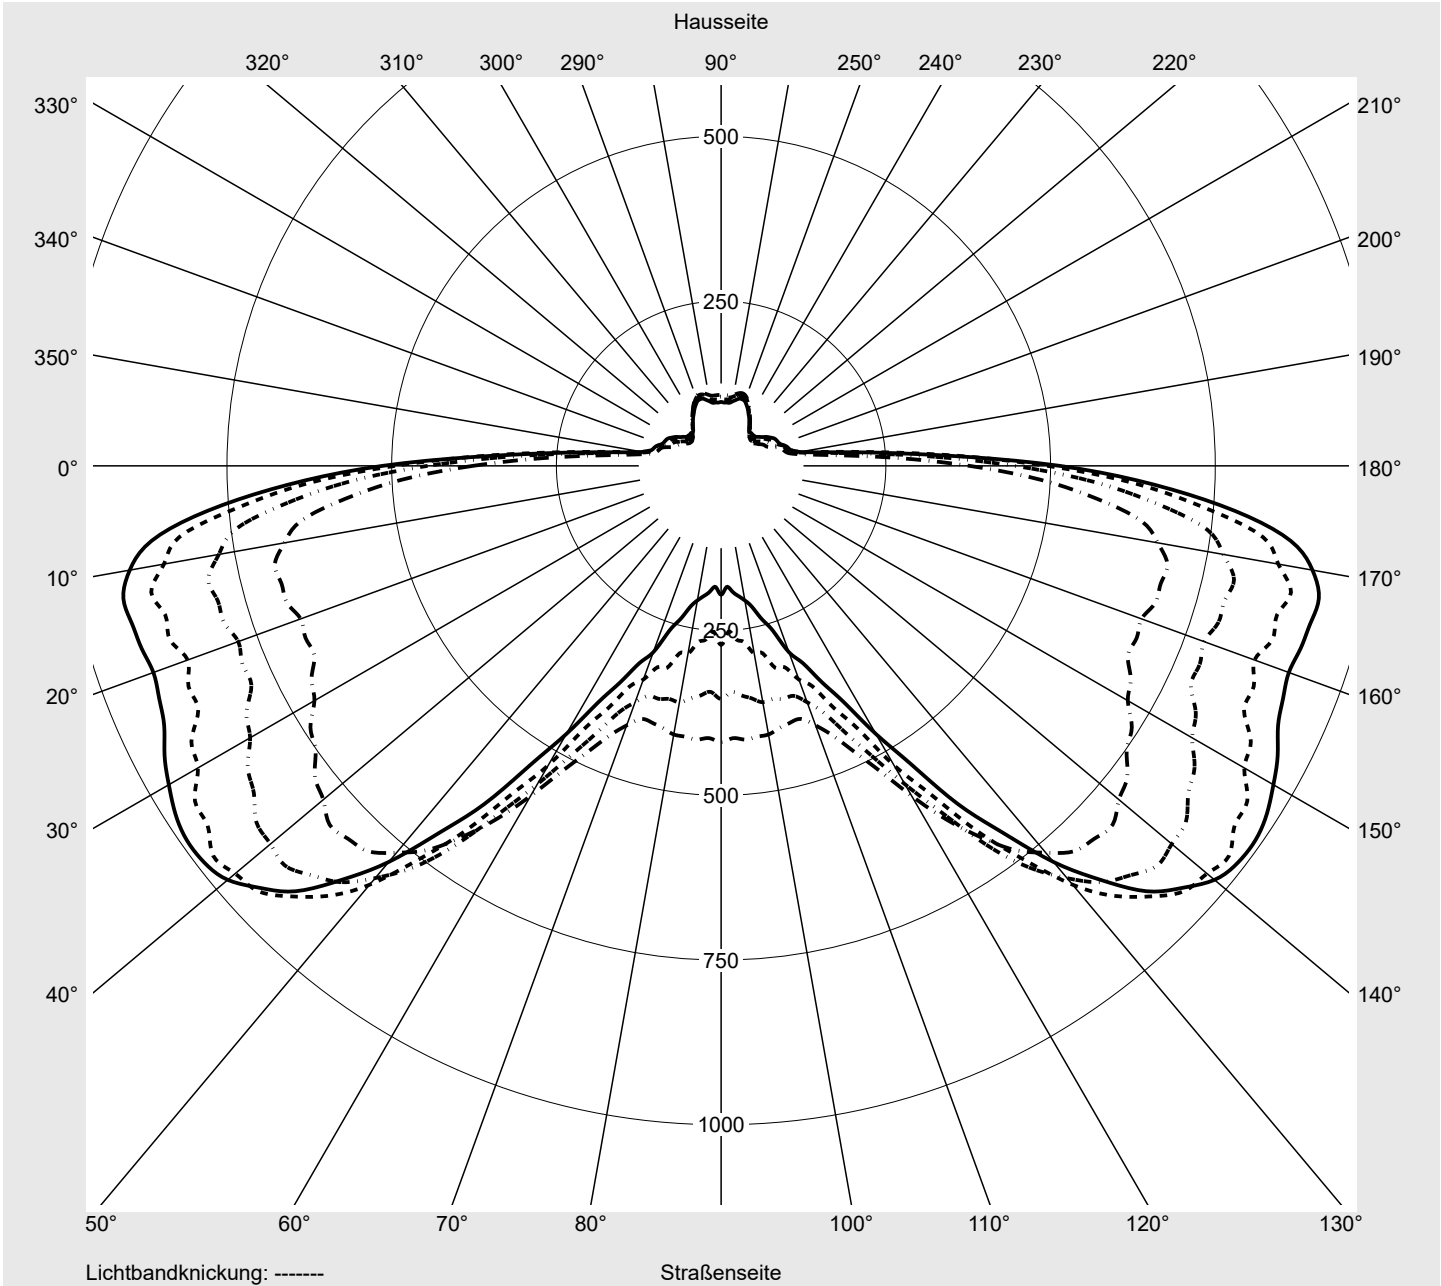

Lichttechnischer Prüfbefund

Familie Streetlight 21 midi easy LED	Bestell-Nr.: 5XE7H47N08LB EAN: 4058352898185	LP-Nummer 59066_854

Kegelmantelkurven in cd/klm   **KMK 66°**   **KMK 65°**   **KMK 64°**   **KMK 63°**   **siteco**

Lichttechnischer Prüfbefund

Familie Streetlight 21 midi easy LED	Bestell-Nr.: 5XE7H47N08LB EAN: 4058352898185	LP-Nummer 59066_854
Wertetabelle Lichtstärkemessung		Maximale Lichtstärke
		siteco