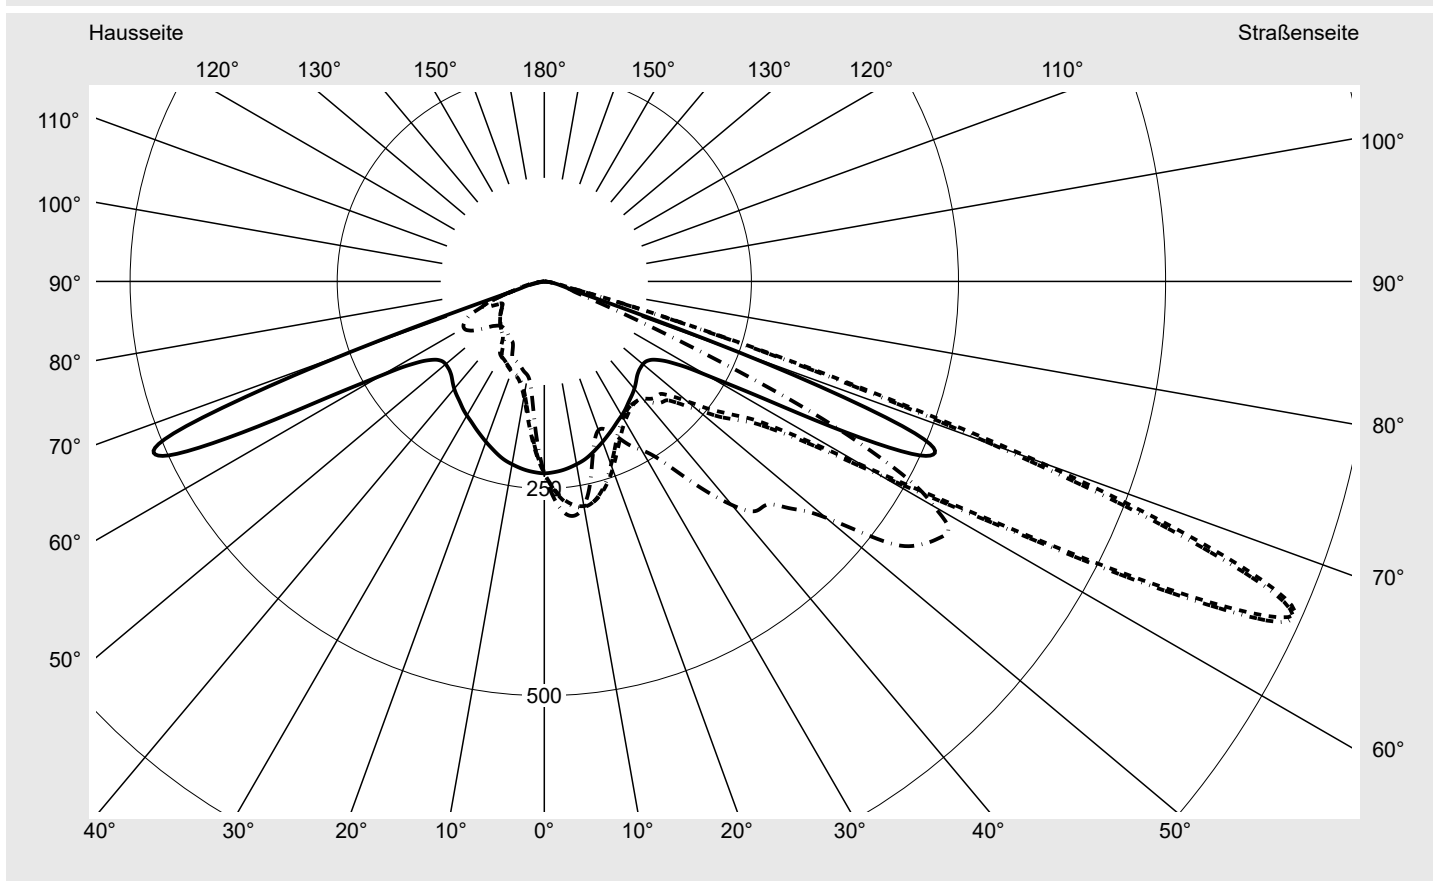

Seriendokumentation
16.06.2023

siteco

Lichtstärke in cd/klm

C180-0

C215-35

C217,5-37,5

C270-90

Imax: 990 cd/klm

Leuchtenbetriebswirkungsgrade

Eta	100.0%
Eta 0° - 90°	100.0%
Eta 90° - 180°	0.0%

Lichtstärkeklasse nach EN13201-2

Klasse:	G3
Imax 70°	685.4
Imax 80°	32.5
Imax 90°	0.0
Imax >90°	0.0
Imax >95°	0.0

Messbedingungen