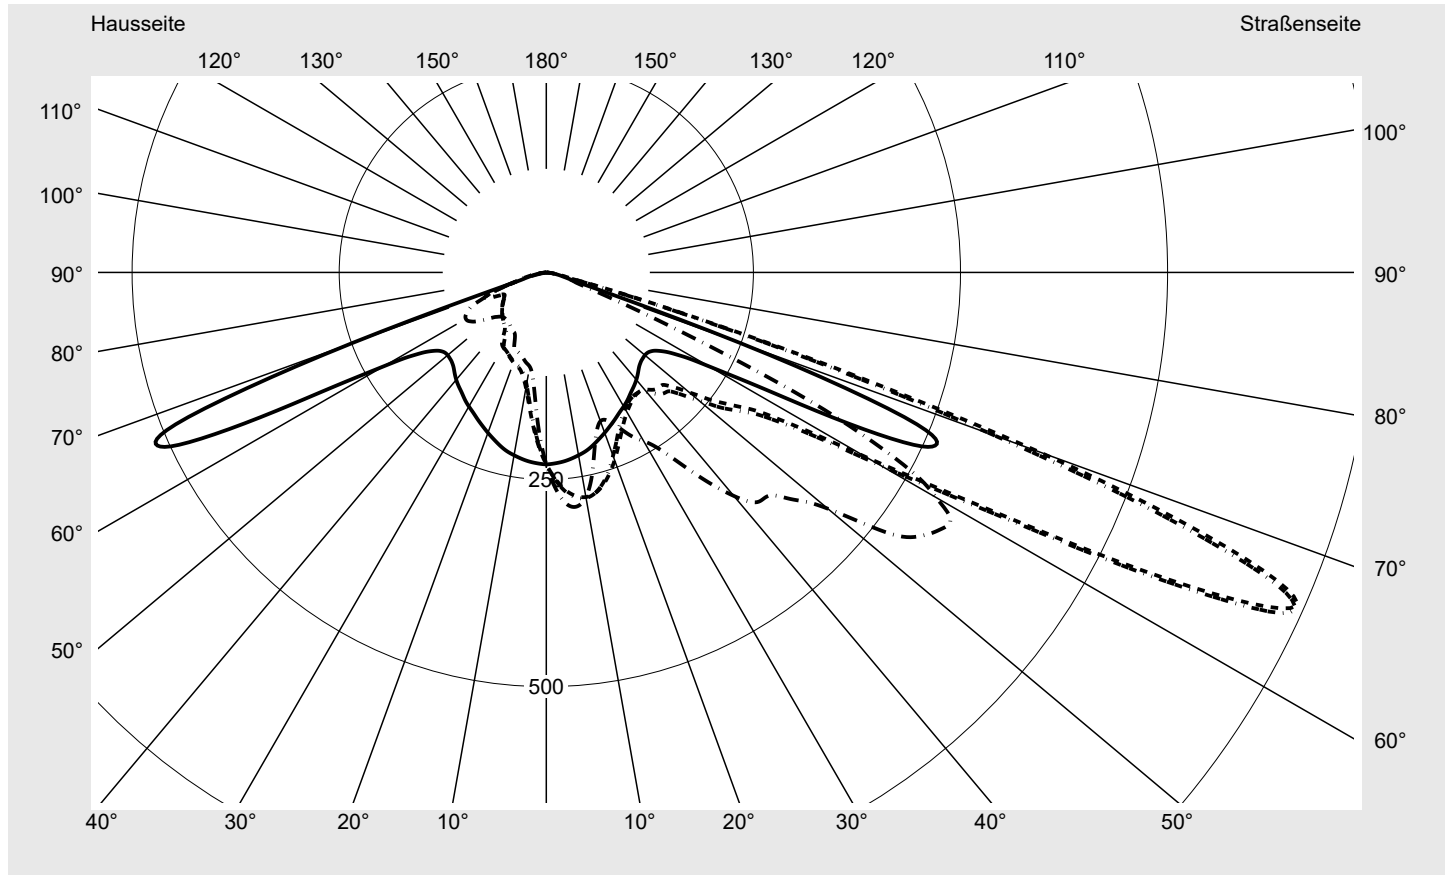

Seriendokumentation
16.06.2023

siteco

Lichtstärke in cd/klm

C180-0

C215-35

C217,5-37,5

C270-90

Imax: 990 cd/klm

Leuchtenbetriebswirkungsgrade

Eta	100.0%
Eta 0° - 90°	100.0%
Eta 90° - 180°	0.0%

Lichtstärkeklasse nach EN13201-2

Klasse:	G3
Imax 70°	685.4
Imax 80°	32.5
Imax 90°	0.0
Imax >90°	0.0
Imax >95°	0.0

Messbedingungen