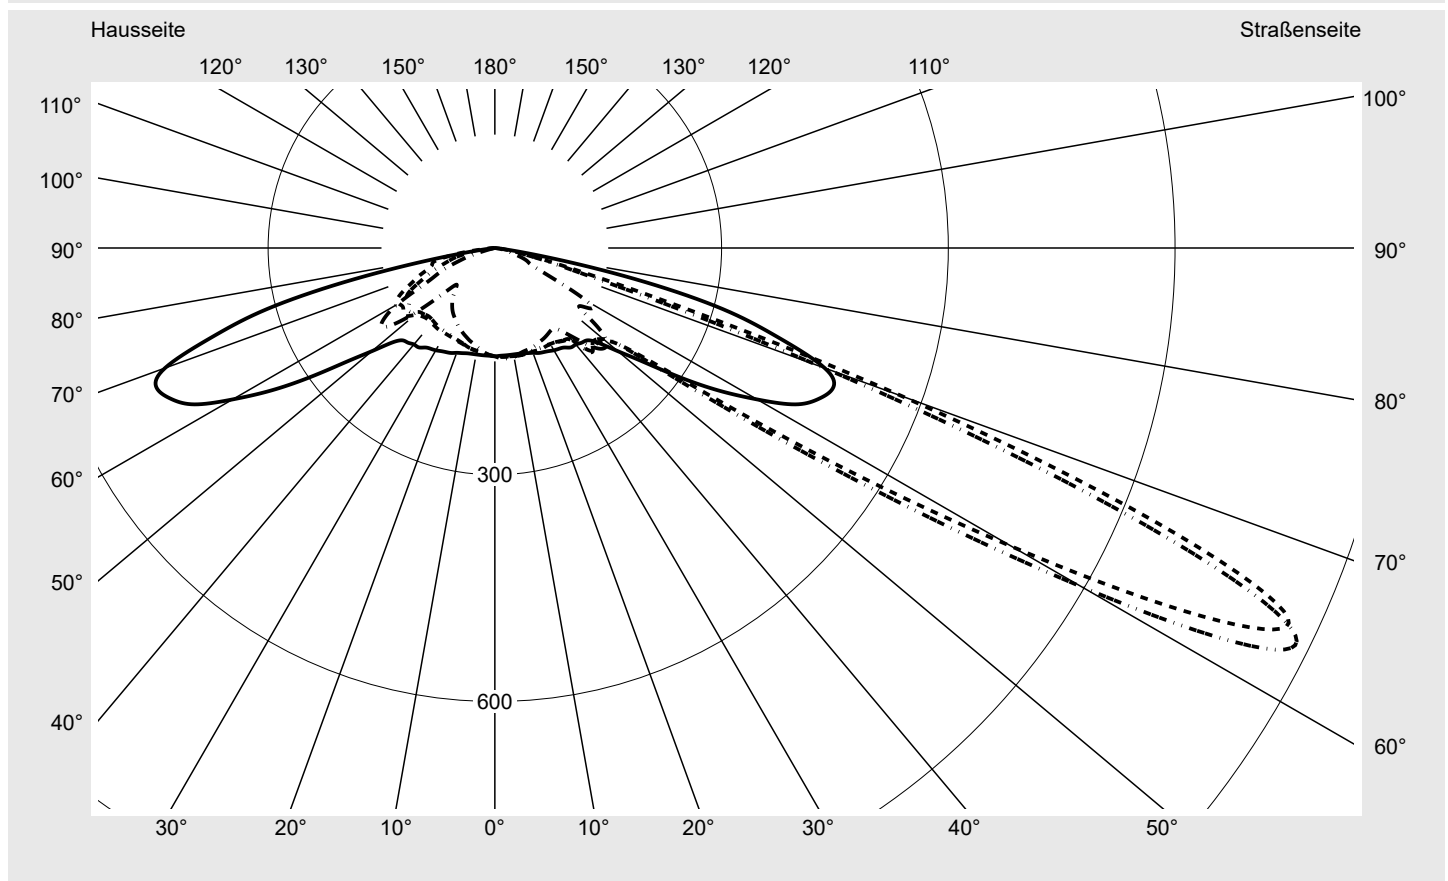

Lichttechnischer Prüfbefund

Familie
Streetlight 21 midi easy LED

Bestell-Nr.: 5XE7P37N08MB
EAN: 4058352898277

LP-Nummer
59337_462

Ausführung Mastansatz- / Mastaufsatzmontage, NEMA 7 pin (DALI)
Optik asymmetrisch, breit strahlend (ST1.5a)
Abdeckung Einscheibensicherheitsglas (ESG)
Bestückung LED 3000 K | CRI ≥ 70
Betriebsgerät EVG-DALI Plus
Bemessungswerte Nettolichtstrom = 17960 lm
 Systemleistung = 136.0 W
 Lichtausbeute = 132.1 lm/W

Seriendokumentation
16.06.2023

siteco

Lichtstärke in cd/klm

C180-0

C215-35

C217,5-37,5

C270-90

Imax: 1158 cd/klm

Leuchtenbetriebswirkungsgrade

Eta	100.0%
Eta 0° - 90°	100.0%
Eta 90° - 180°	0.0%

Lichtstärkeklasse nach EN13201-2

Klasse:	---
Imax 70°	798.1
Imax 80°	214.2
Imax 90°	0.0
Imax >90°	0.0
Imax >95°	0.0

Messbedingungen