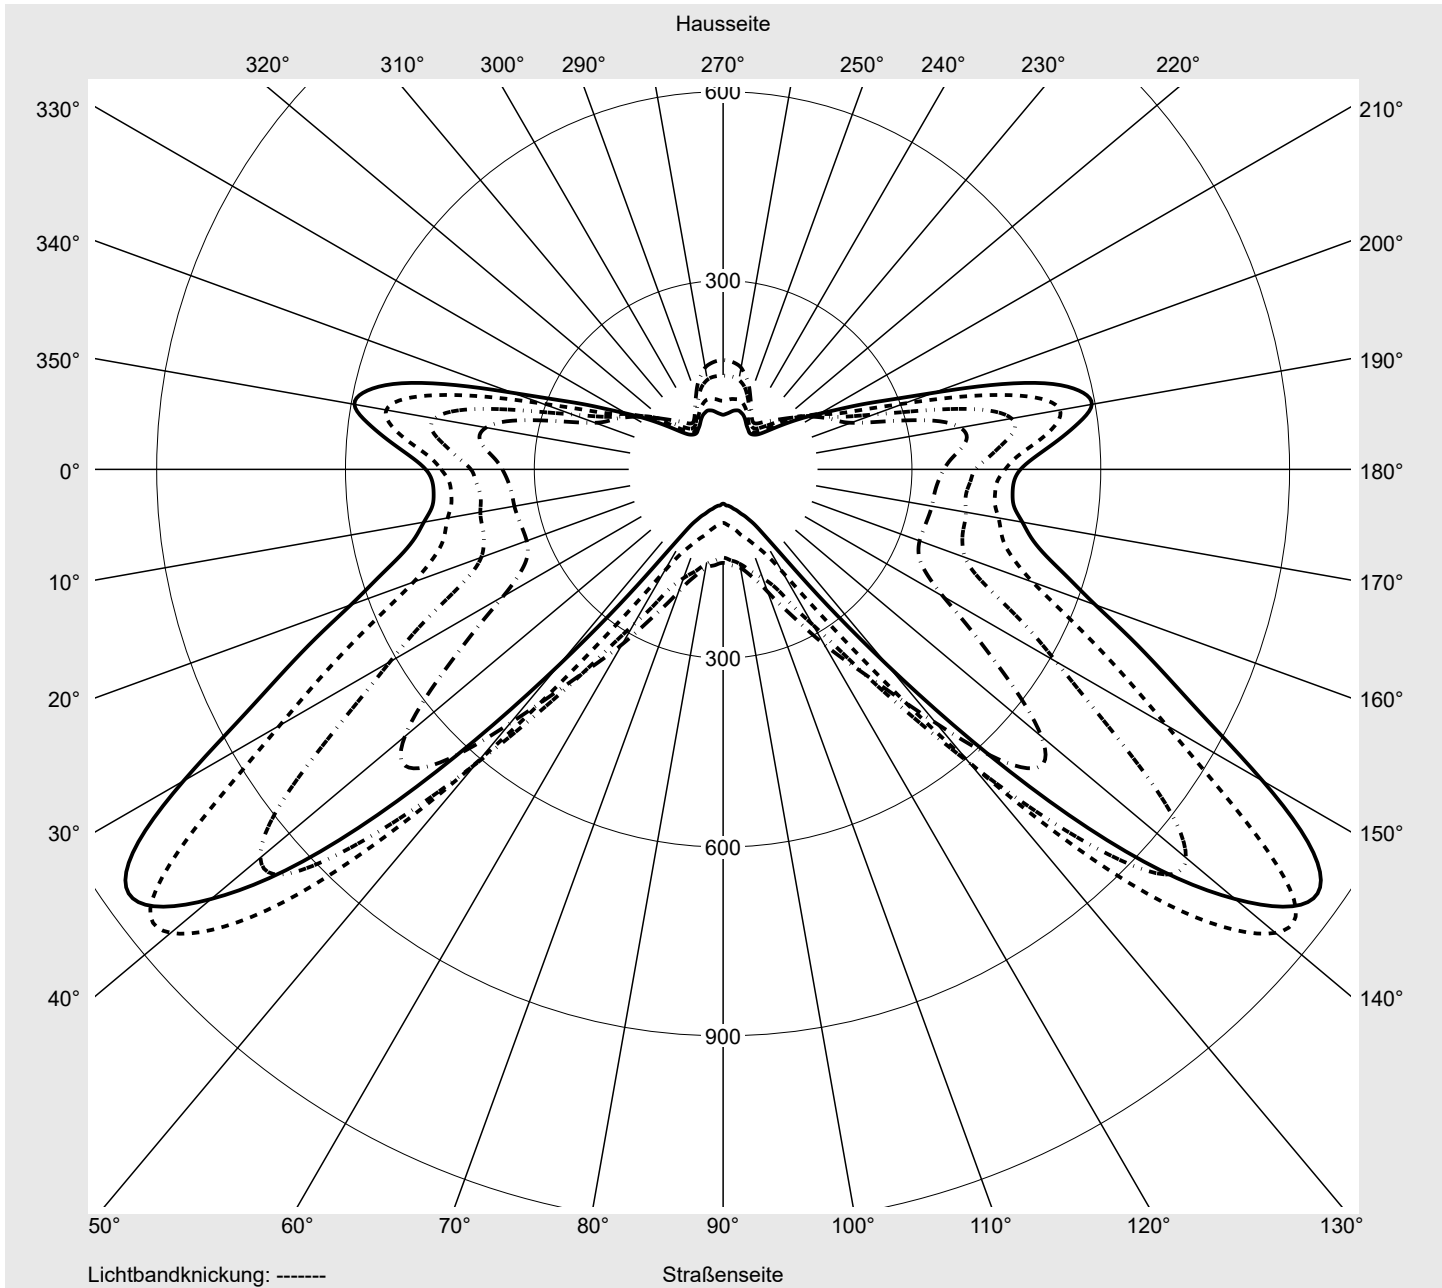

Lichttechnischer Prüfbefund

Familie Streetlight 21 midi easy LED	Bestell-Nr.: 5XE7P37N08MB EAN: 4058352898277	LP-Nummer 59337_462

Kegelmantelkurven in cd/klm   **KMK 65°**   **KMK 62,5°**   **KMK 60°**   **KMK 57,5°**   **siteco**

Lichttechnischer Prüfbefund

Familie Streetlight 21 midi easy LED	Bestell-Nr.: 5XE7P37N08MB EAN: 4058352898277	LP-Nummer 59337_462
Wertetabelle Lichtstärkemessung		Maximale Lichtstärke
		siteco