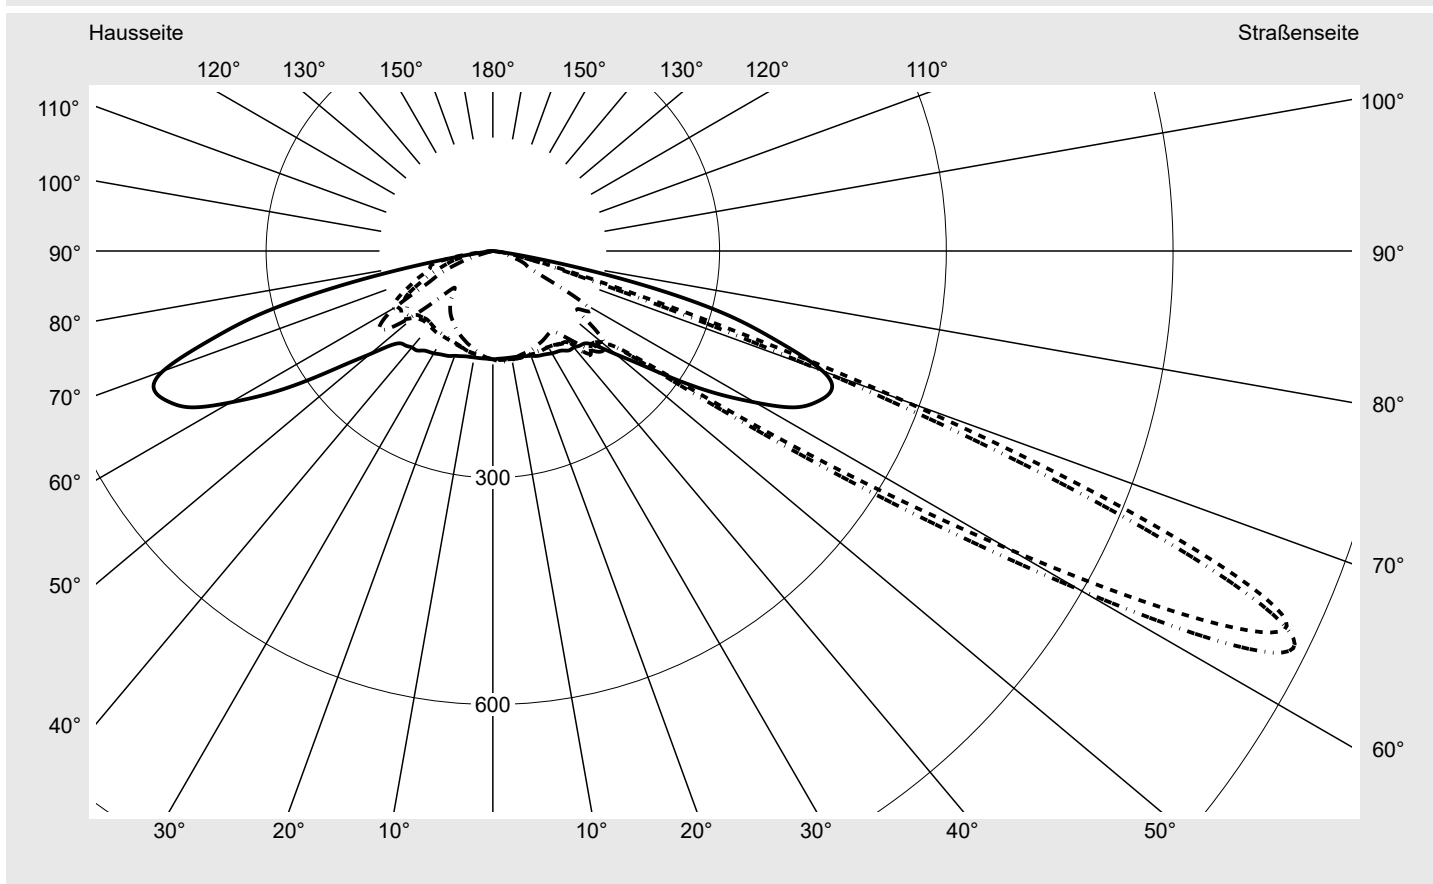

Lichttechnischer Prüfbefund

Familie
Streetlight 21 midi easy LED

Bestell-Nr.: 5XE7P37N08MB
EAN: 4058352898277

LP-Nummer
59337_462

Ausführung Mastansatz- / Mastaufsatzmontage, NEMA 7 pin (DALI)
Optik direkt, asymmetrisch breit strahlend S150002
Abdeckung Einscheibensicherheitsglas (ESG)
Bestückung LED 3000 K | CRI ≥ 70
Betriebsgerät EVG-DALI Plus
Bemessungswerte Nettolichtstrom = 17960 lm
 Systemleistung = 136.0 W
 Lichtausbeute = 132.1 lm/W

Seriendokumentation
16.06.2023

sitEco

Lichtstärke in cd/klm

C180-0

C215-35

C217,5-37,5

C270-90

Imax: 1158 cd/klm

Leuchtenbetriebswirkungsgrade

Eta	100.0%
Eta 0° - 90°	100.0%
Eta 90° - 180°	0.0%

Lichtstärkeklasse nach EN13201-2

Klasse:	---
Imax 70°	798.1
Imax 80°	214.2
Imax 90°	0.0
Imax >90°	0.0
Imax >95°	0.0

Messbedingungen