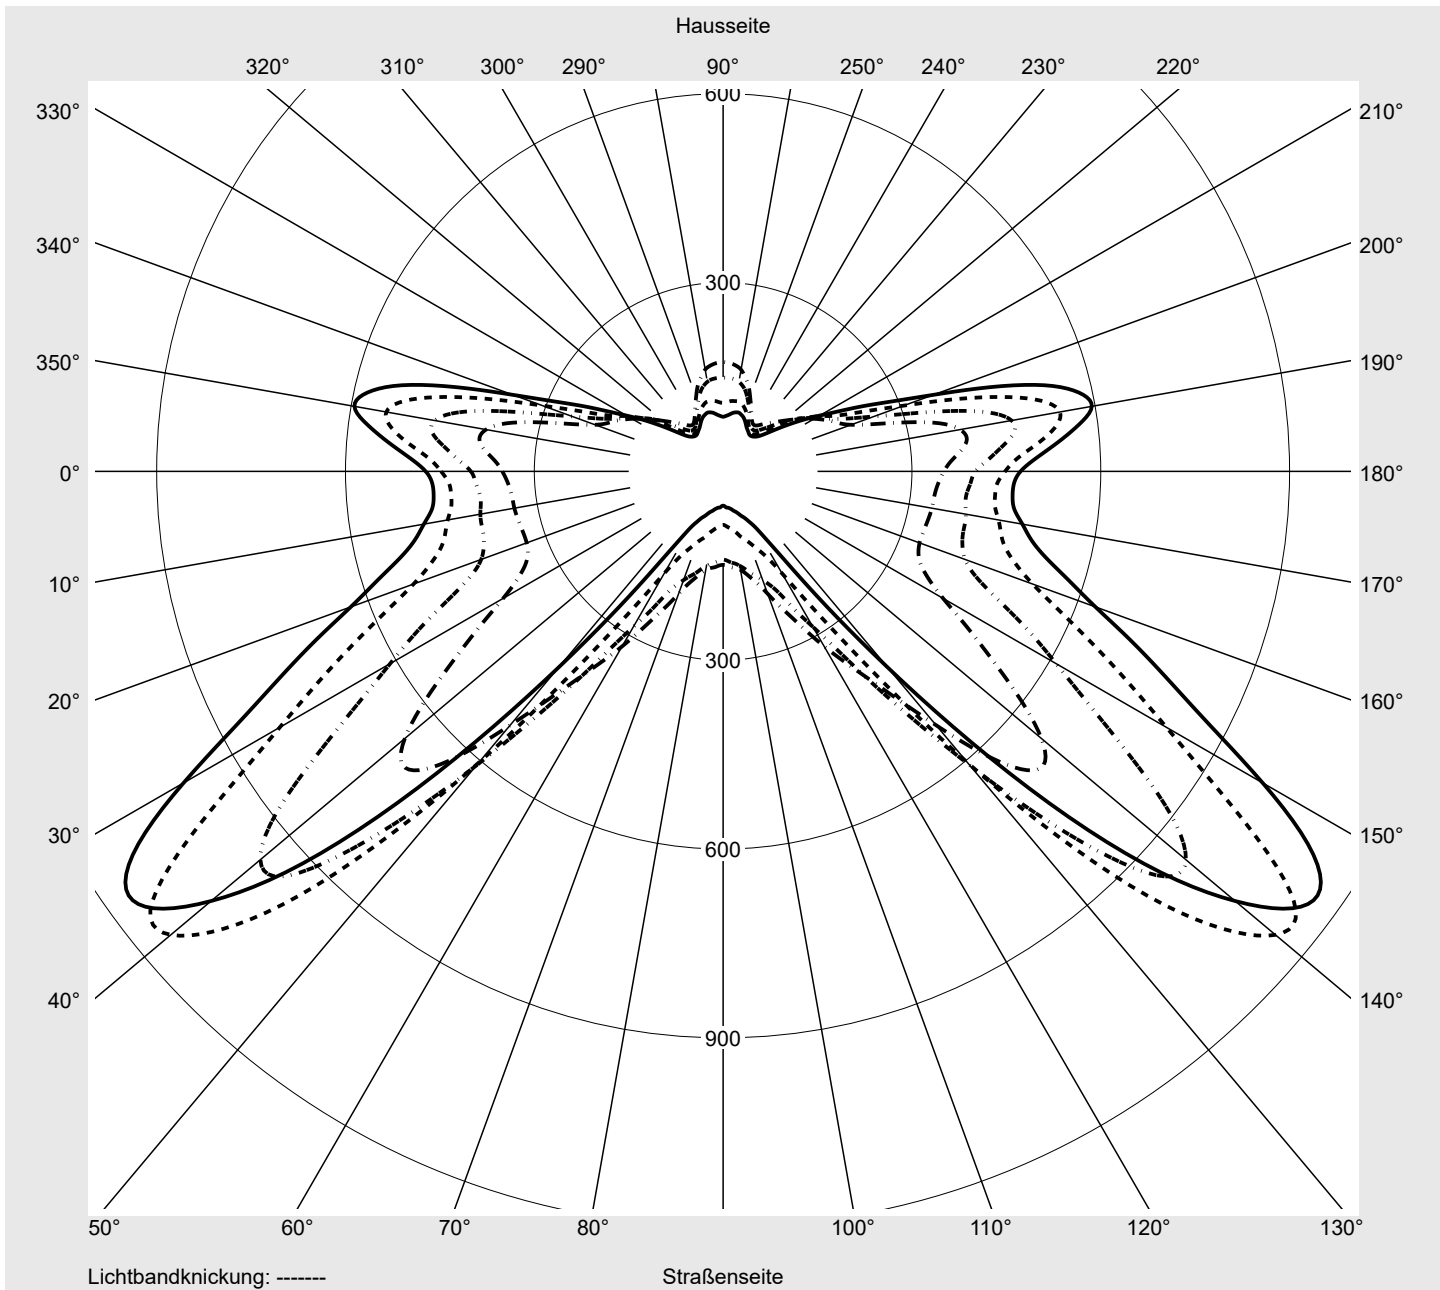

Lichttechnischer Prüfbefund

Familie
Streetlight 21 midi easy LED

Bestell-Nr.: 5XE7P37N08MB
EAN: 4058352898277

LP-Nummer
59337_462

Ausführung Mastansatz- / Mastaufsatzmontage, NEMA 7 pin (DALI)
Optik direkt, asymmetrisch breit strahlend S150002
Abdeckung Einscheibensicherheitsglas (ESG)
Bestückung LED 3000 K | CRI ≥ 70
Betriebsgerät EVG-DALI Plus
Bemessungswerte Nettolichtstrom = 17960 lm
 Systemleistung = 136.0 W
 Lichtausbeute = 132.1 lm/W

Seriendokumentation
16.06.2023

sitEco

Lichtstärke in cd/klm

C180-0

C215-35

C217,5-37,5

C270-90

Imax: 1158 cd/klm

Leuchtenbetriebswirkungsgrade

Eta	100.0%
Eta 0° - 90°	100.0%
Eta 90° - 180°	0.0%

Lichtstärkeklasse nach EN13201-2

Klasse:	---
Imax 70°	798.1
Imax 80°	214.2
Imax 90°	0.0
Imax >90°	0.0
Imax >95°	0.0

Messbedingungen

DIN EN 13032 und DIN 5032

Lichttechnischer Prüfbefund

Familie Streetlight 21 midi easy LED	Bestell-Nr.: 5XE7P37N08MB EAN: 4058352898277	LP-Nummer 59337_462
--	---	-------------------------------

Kegelmantelkurven in cd/klm **KMK 65°** **KMK 62,5°** **KMK 60°** **KMK 57,5°** **siteco**