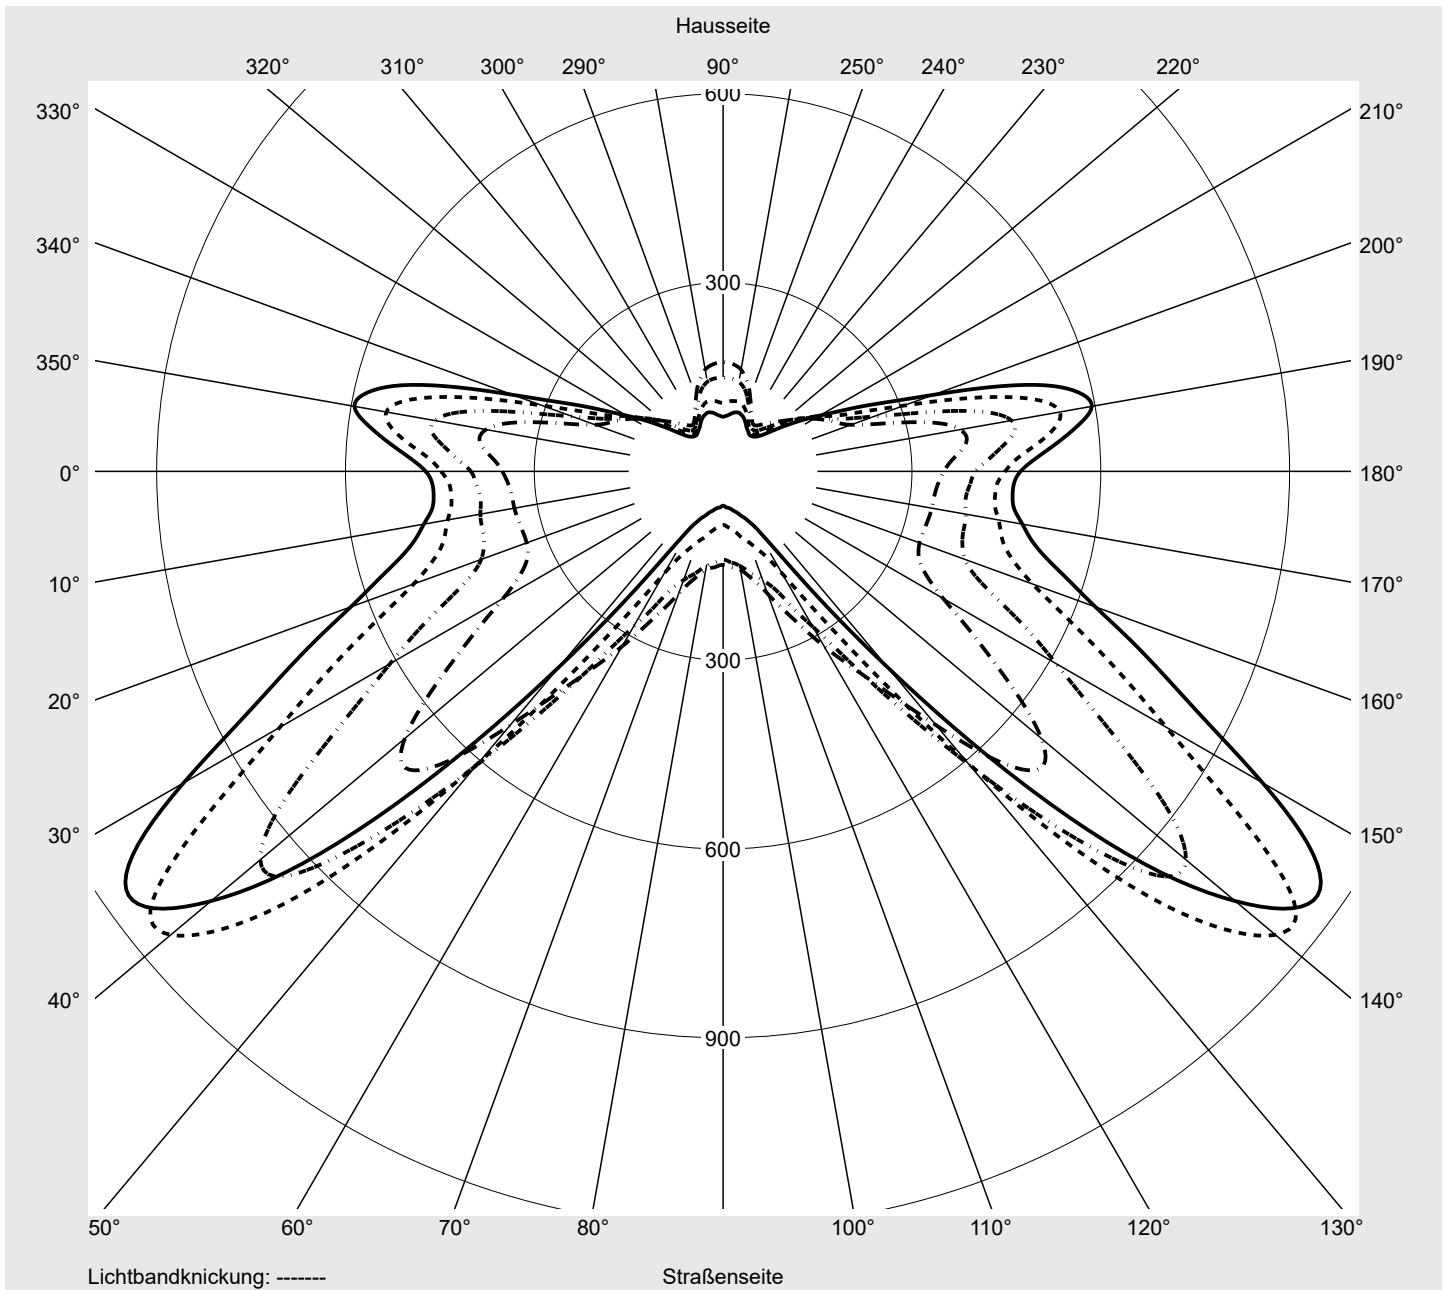

Lichttechnischer Prüfbefund

Familie Streetlight 21 midi easy LED	Bestell-Nr.: 5XE7P47N08LB EAN: 4058352898284	LP-Nummer 59337_465

Kegelmantelkurven in cd/klm   **KMK 65°**   **KMK 62,5°**   **KMK 60°**   **KMK 57,5°**   **siteco**

Lichttechnischer Prüfbefund

Familie Streetlight 21 midi easy LED	Bestell-Nr.: 5XE7P47N08LB EAN: 4058352898284	LP-Nummer 59337_465
Wertetabelle Lichtstärkemessung		Maximale Lichtstärke
		siteco