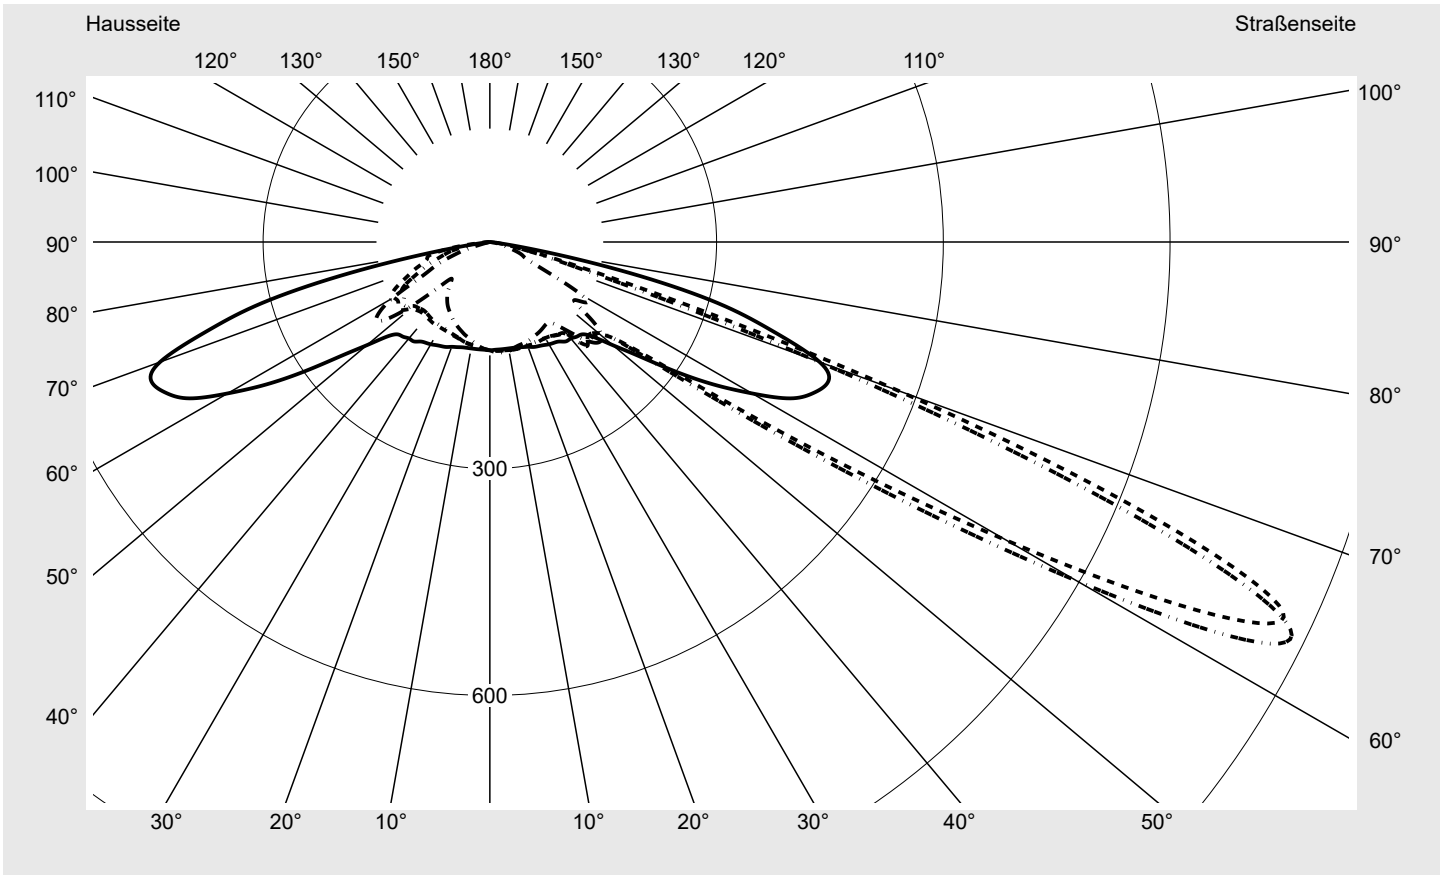

Lichttechnischer Prüfbefund

Familie
Streetlight 21 midi easy LED

Bestell-Nr.: 5XE7P47N08LB
EAN: 4058352898284

LP-Nummer
59337_465

Ausführung Mastansatz- / Mastaufsatzmontage, NEMA 7 pin (DALI)
Optik direkt, asymmetrisch breit strahlend S150002
Abdeckung Einscheibensicherheitsglas (ESG)
Bestückung LED 4000 K | CRI ≥ 70
Betriebsgerät EVG-DALI Plus
Bemessungswerte Nettolichtstrom = 14690 lm
 Systemleistung = 98.3 W
 Lichtausbeute = 149.4 lm/W

Seriendokumentation
16.06.2023

siteco

Lichtstärke in cd/klm

C180-0

C215-35

C217,5-37,5

C270-90

Imax: 1158 cd/klm

Leuchtenbetriebswirkungsgrade

Eta	100.0%
Eta 0° - 90°	100.0%
Eta 90° - 180°	0.0%

Lichtstärkeklasse nach EN13201-2

Klasse:	---
Imax 70°	798.1
Imax 80°	214.2
Imax 90°	0.0
Imax >90°	0.0
Imax >95°	0.0

Messbedingungen