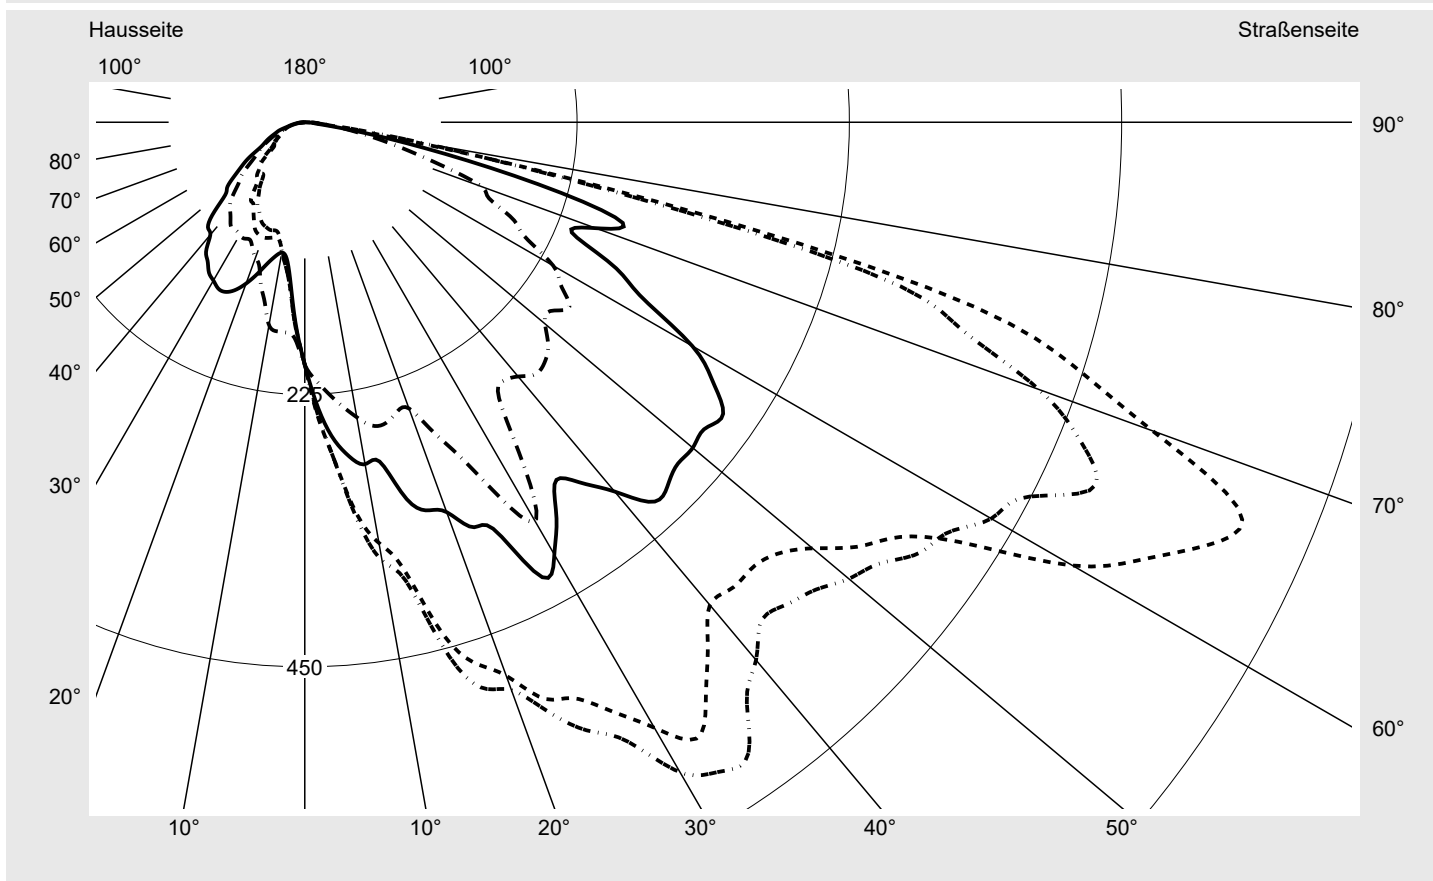

Abdeckung klar, PMMA

Bestückung LED 3000 K | CRI ≥ 70

Betriebsgerät EVG SITECO iQ - Smart Interface

Bemessungswerte Nettolichtstrom = 15540 lm
Systemleistung = 122.7 W
Lichtausbeute = 126.7 lm/W

Seriendokumentation
03.07.2023

siteco

Lichtstärke in cd/klm

C180-0

C205-25

C210-30

C270-90

Imax: 835 cd/klm

Leuchtenbetriebswirkungsgrade

Eta 100.0%
Eta 0° - 90° 100.0%
Eta 90° - 180° 0.0%

Lichtstärkeklasse nach EN13201-2

Klasse: G3
Imax 70° 745.4
Imax 80° 99.8
Imax 90° 0.0
Imax >90° 0.0
Imax >95° 0.0

Messbedingungen

DIN EN 13032 und DIN 5032