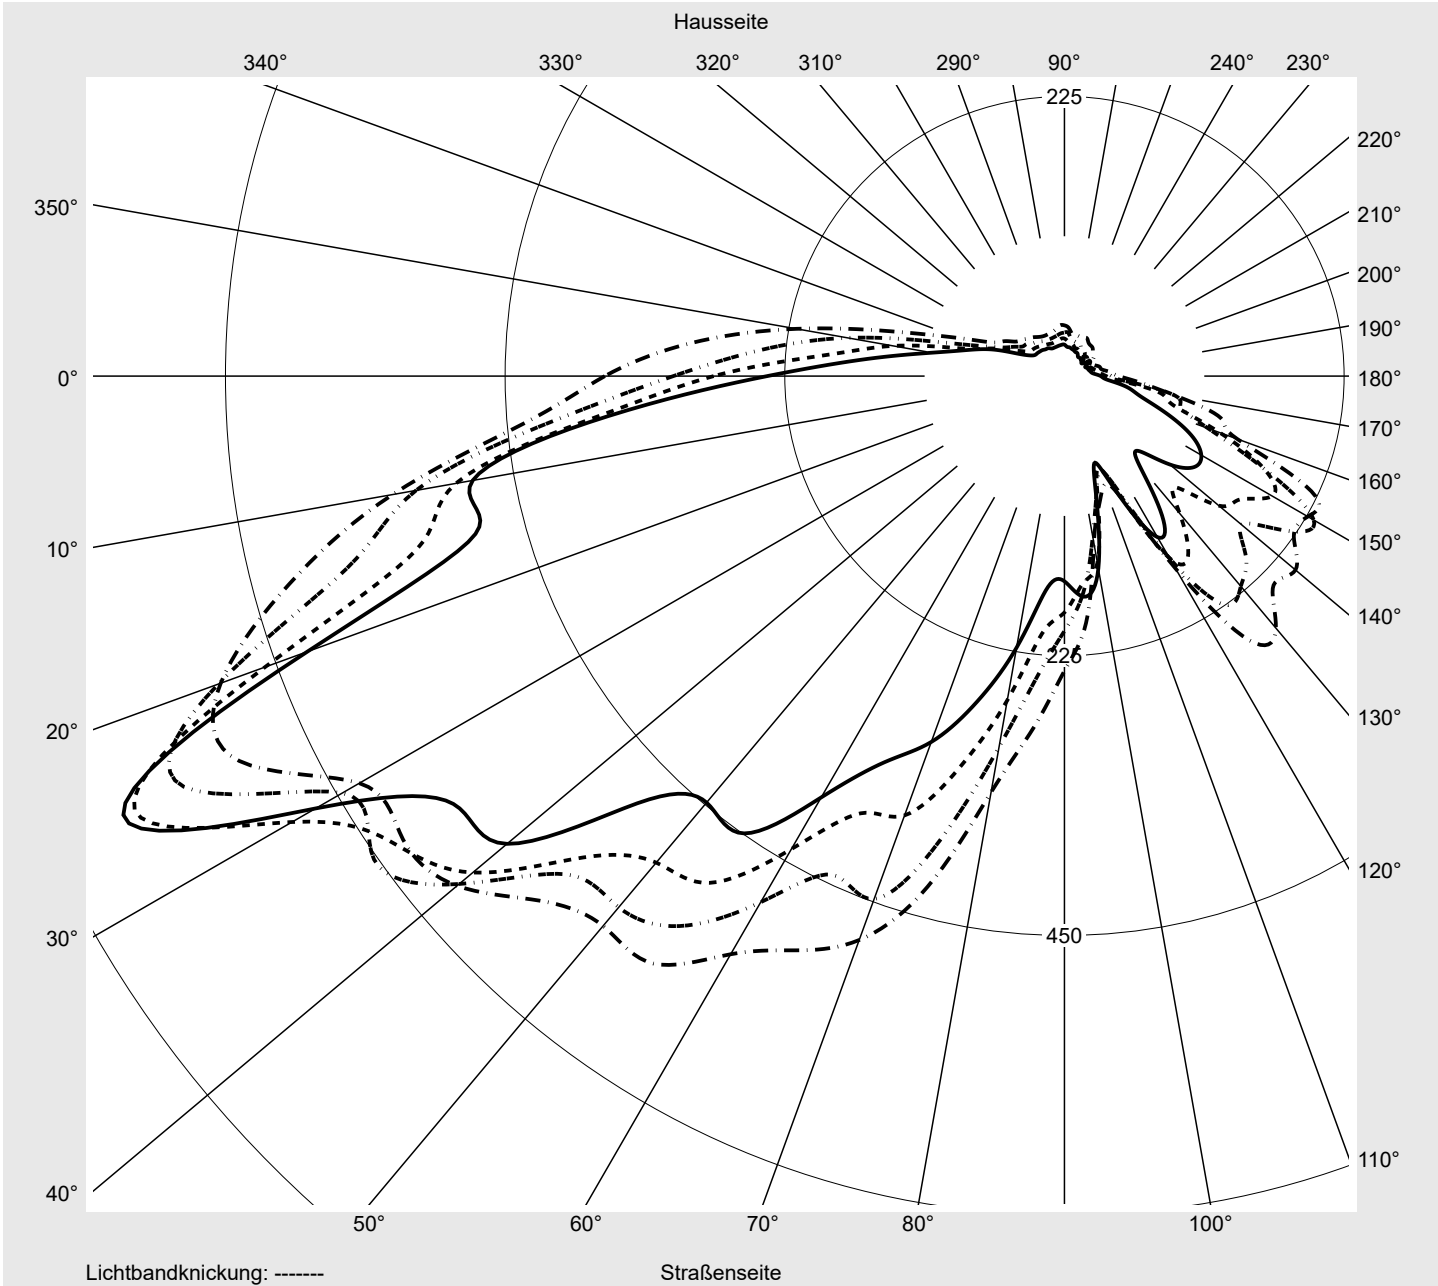

siteco

Lichtstärke in cd/klm

C180-0

C205-25

C210-30

C270-90

Imax: 835 cd/klm

Leuchtenbetriebswirkungsgrade

Eta 100.0%
Eta 0° - 90° 100.0%
Eta 90° - 180° 0.0%

Lichtstärkeklasse nach EN13201-2

Klasse: G3
Imax 70° 745.4
Imax 80° 99.8
Imax 90° 0.0
Imax >90° 0.0
Imax >95° 0.0

Messbedingungen

DIN EN 13032 und DIN 5032

Lichttechnischer Prüfbefund

Familie Streetlight 11 midi LED	Bestell-Nr.: 5XC3F51Y08ME EAN: 4058352856505	LP-Nummer 58932_146
---	---	-------------------------------

Kegelmantelkurven in cd/klm **KMK 67.5°** **KMK 65°** **KMK 62.5°** **KMK 60°**