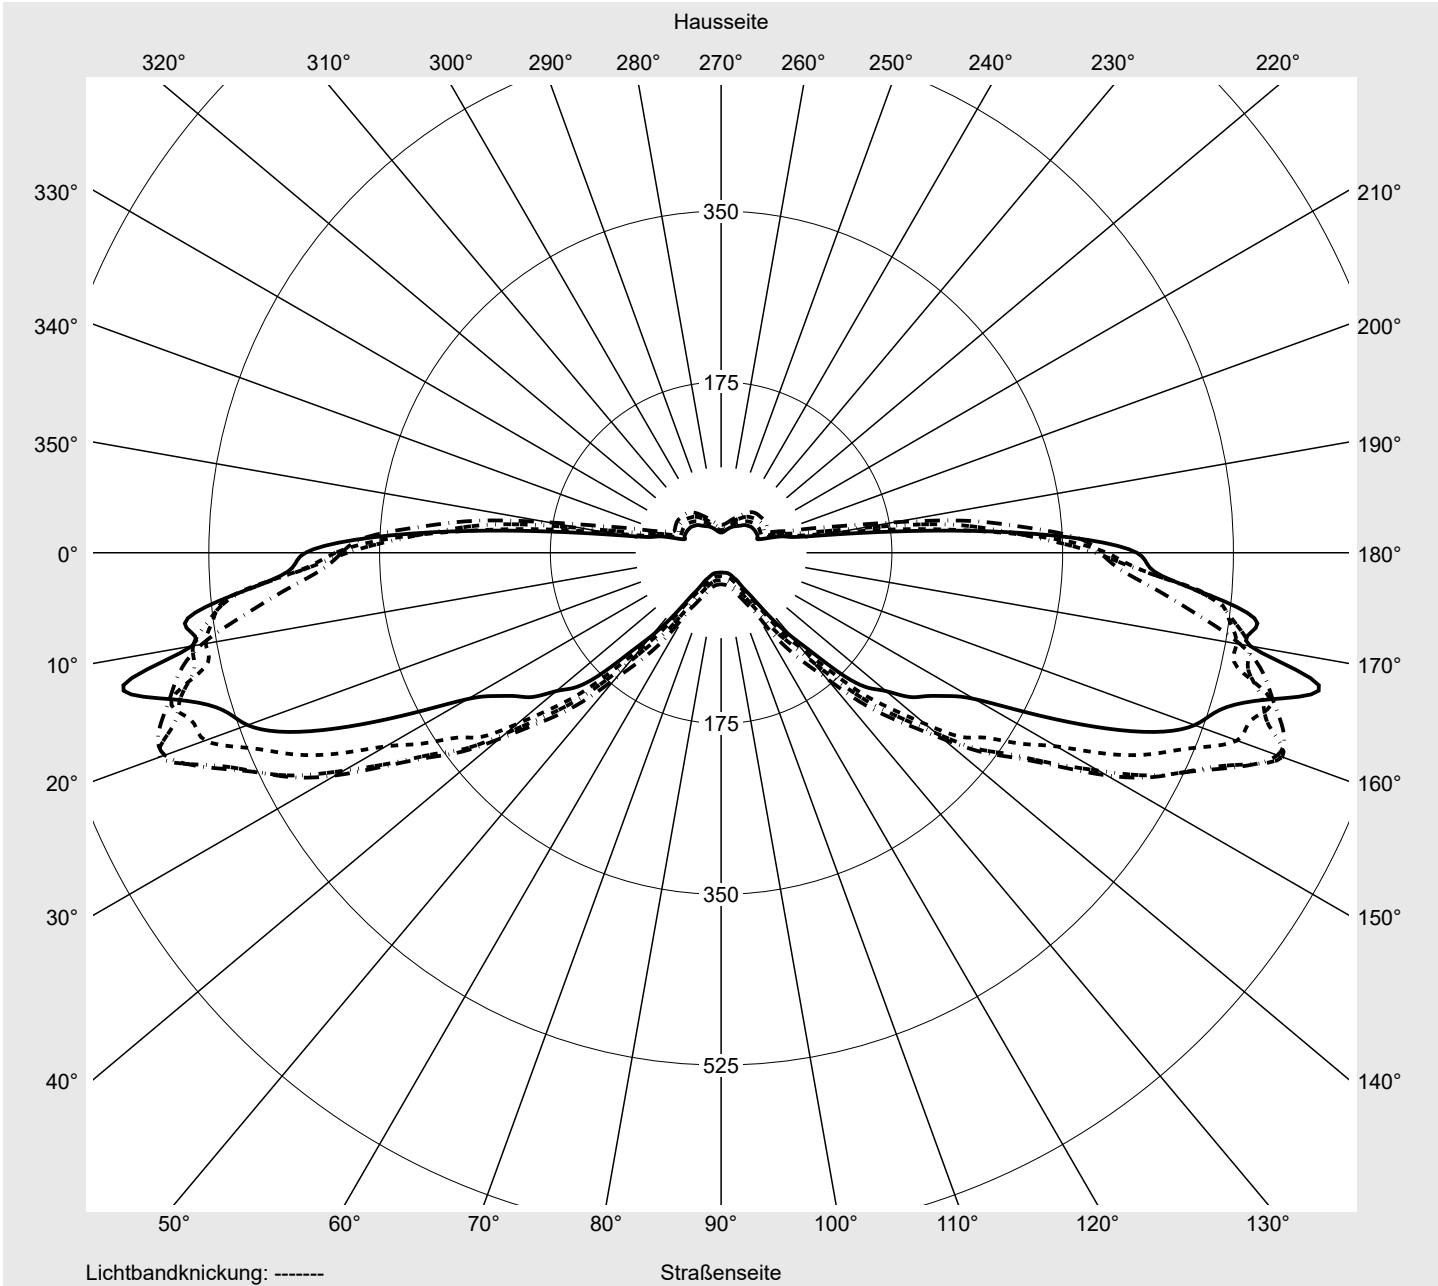

Lichttechnischer Prüfbefund

Familie
Streetlight 11 mini LED

Bestell-Nr.: 5XC2B51Y08GE
EAN: 4058352917206

LP-Nummer
59338_283

Ausführung Mastansatz- / Mastaufsatzmontage, Smart Interface oben/unten
Optik asymmetrisch, extrem breit strahlend (ST0.5a)
Abdeckung klar, PMMA
Bestückung LED 3000 K | CRI ≥ 70
Betriebsgerät EVG SITECO iQ - DALI2
Bemessungswerte Nettolichtstrom = 3550 lm
 Systemleistung = 22.3 W
 Lichtausbeute = 159.2 lm/W

Seriendokumentation
27.07.2023

siteco

Lichtstärke in cd/klm

C180-0

C192.5-12.5

C195-15

C270-90

Imax: 627 cd/klm

Leuchtenbetriebswirkungsgrade

Eta 100.0%
 Eta 0° - 90° 100.0%
 Eta 90° - 180° 0.0%

Lichtstärkeklasse nach EN13201-2

Klasse: G3
 Imax 70° 627.5
 Imax 80° 70.6
 Imax 90° 0.0
 Imax >90° 0.0
 Imax >95° 0.0

Messbedingungen

DIN EN 13032 und DIN 5032

Lichttechnischer Prüfbefund

Familie Streetlight 11 mini LED	Bestell-Nr.: 5XC2B51Y08GE EAN: 4058352917206	LP-Nummer 59338_283
---	---	--------------------------------------

Kegelmantelkurven in cd/klm **KMK 70°** **KMK 67,5°** **KMK 65°** **KMK 62,5°** **siteco**