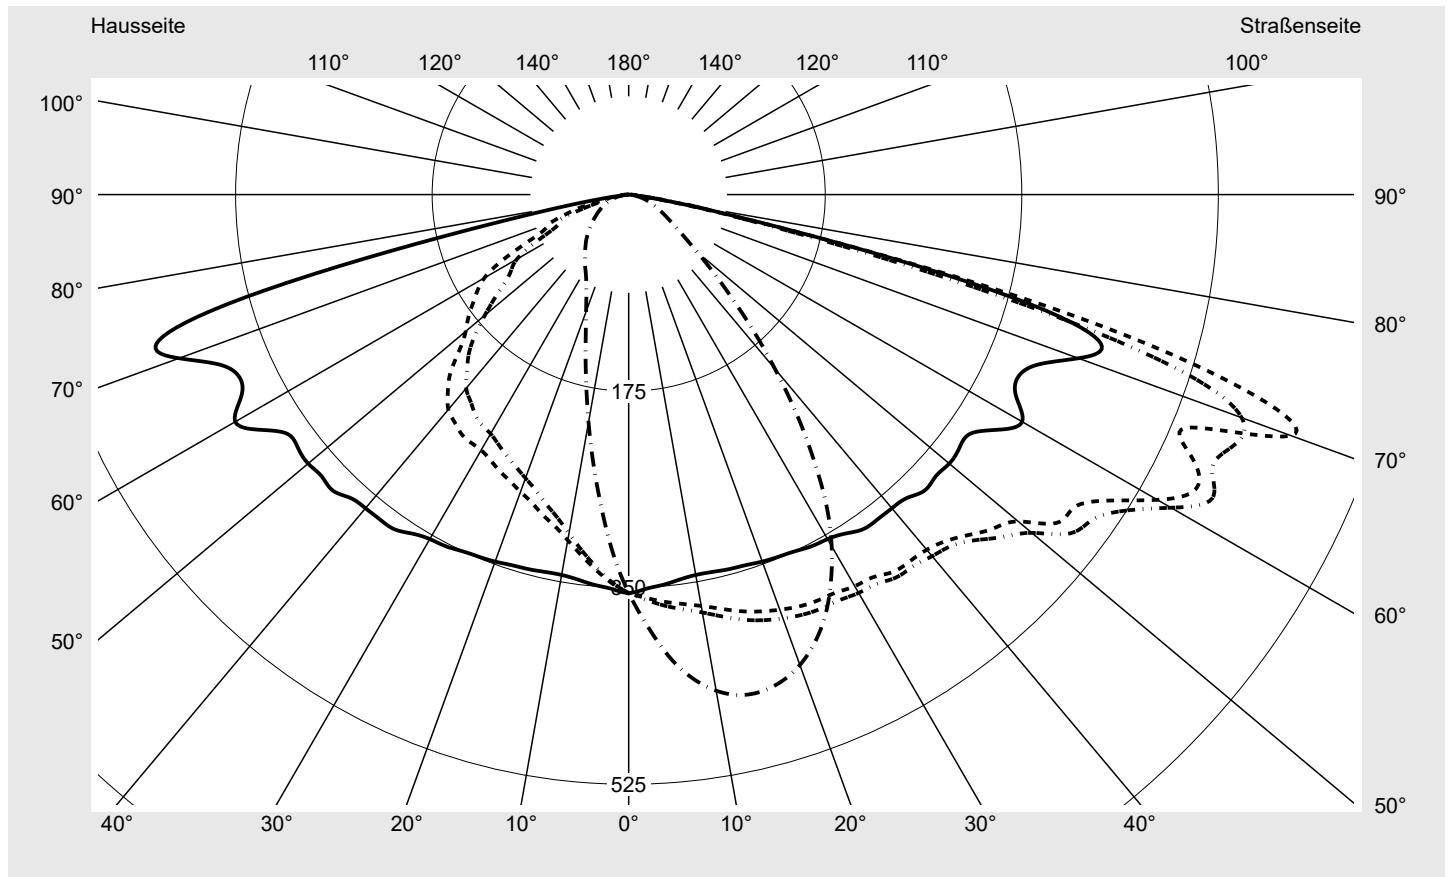

Lichttechnischer Prüfbefund

Familie
Streetlight 11 mini LED

Bestell-Nr.: 5XC2B51Y08GE
EAN: 4058352917206

LP-Nummer
59338_283

Ausführung Mastansatz- / Mastaufsatzmontage, Smart Interface oben/unten
Optik asymmetrisch, extrem breit strahlend (ST0.5a)
Abdeckung klar, PMMA
Bestückung LED 3000 K | CRI ≥ 70
Betriebsgerät EVG SITECO iQ - DALI2
Bemessungswerte Nettolichtstrom = 3550 lm
 Systemleistung = 22.3 W
 Lichtausbeute = 159.2 lm/W

Seriendokumentation
27.07.2023

siteco

Lichtstärke in cd/klm

C180-0

C192.5-12.5

C195-15

C270-90

Imax: 627 cd/klm

Leuchtenbetriebswirkungsgrade

Eta 100.0%
 Eta 0° - 90° 100.0%
 Eta 90° - 180° 0.0%

Lichtstärkeklasse nach EN13201-2

Klasse: G3
 Imax 70° 627.5
 Imax 80° 70.6
 Imax 90° 0.0
 Imax >90° 0.0
 Imax >95° 0.0

Messbedingungen

DIN EN 13032 und DIN 5032

Lichttechnischer Prüfbefund

Familie Streetlight 11 mini LED	Bestell-Nr.: 5XC2B51Y08GE EAN: 4058352917206	LP-Nummer 59338_283
---	---	--------------------------------------

Kegelmantelkurven in cd/klm **KMK 70°** **KMK 67,5°** **KMK 65°** **KMK 62,5°** **siteco**