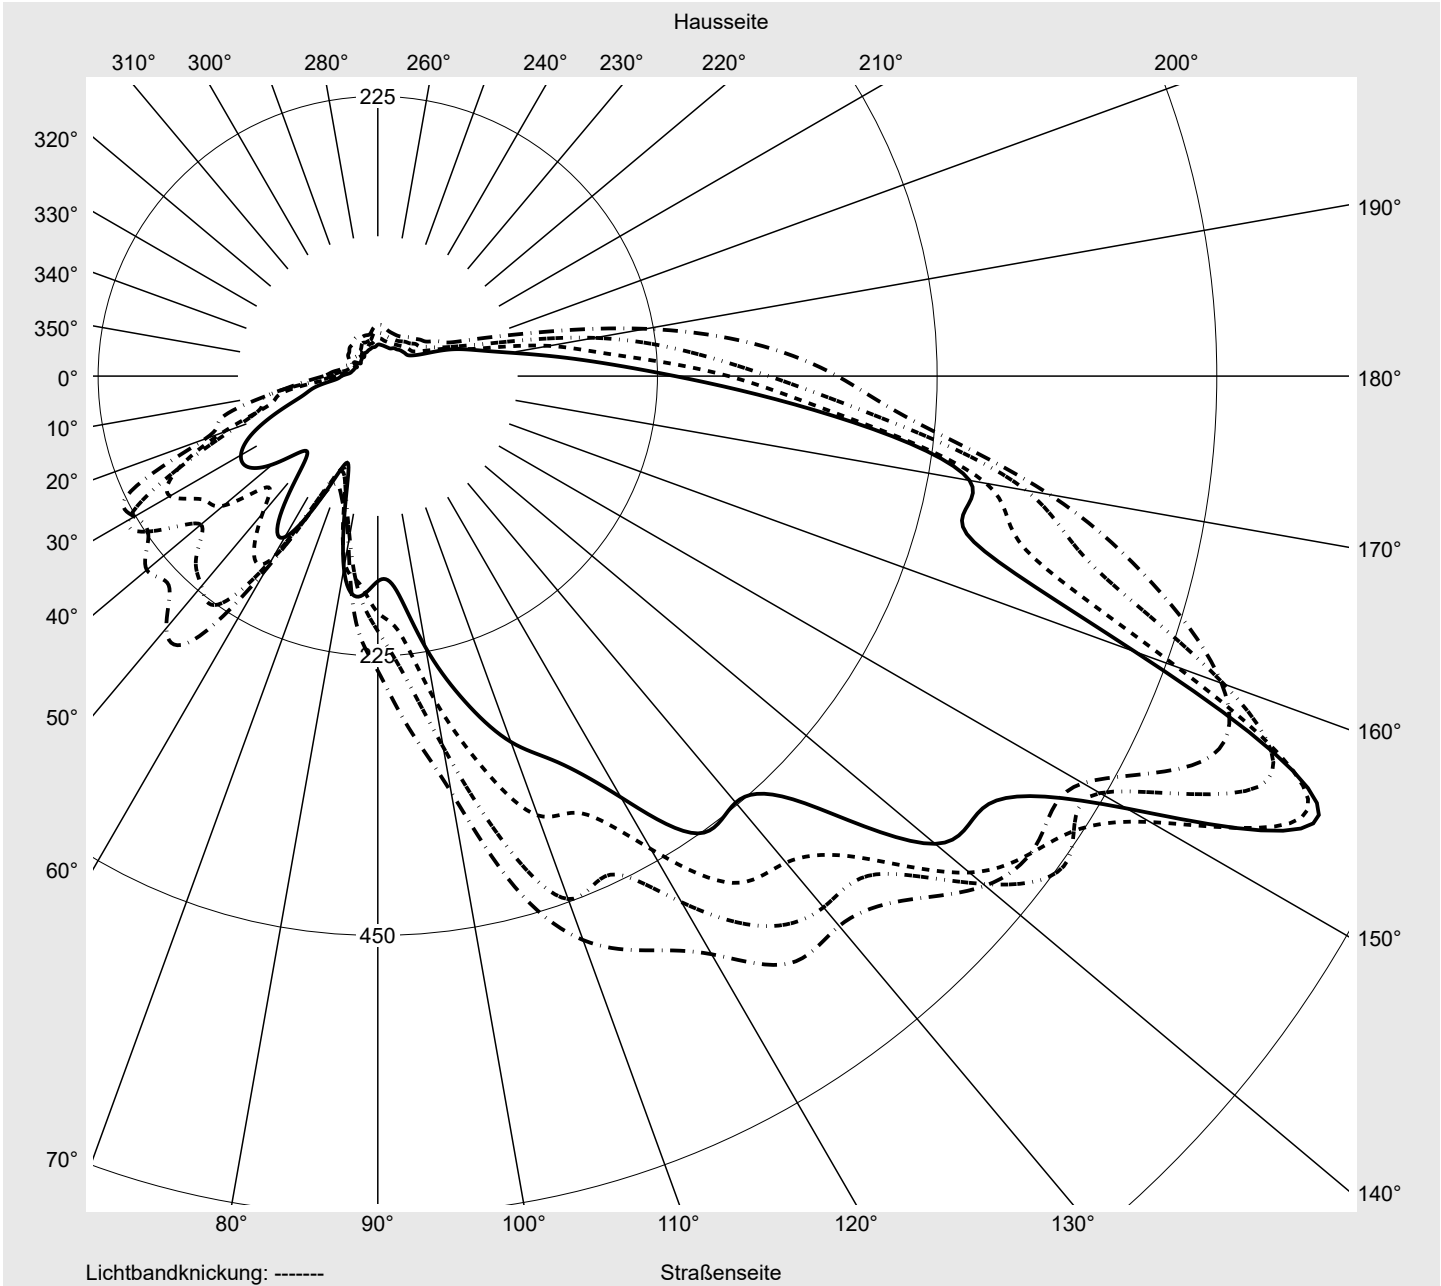

Lichttechnischer Prüfbefund

Familie
Streetlight 11 mini LED

Bestell-Nr.: 5XC2E51Y08HE
EAN: 4058352918944

LP-Nummer
58931_160

Ausführung Mastansatz- / Mastaufsatzmontage, Smart Interface oben/unten
Optik Fußgängerüberweg, asymmetrisch links strahlend (PC-L)
Abdeckung klar, PMMA
Bestückung LED 3000 K | CRI ≥ 70
Betriebsgerät EVG SITECO iQ - DALI2
Bemessungswerte Nettolichtstrom = 7210 lm
Systemleistung = 58.1 W
Lichtausbeute = 124.1 lm/W

Leuchtenbetriebswirkungsgrade

Eta 100.0%
Eta 0° - 90° 100.0%
Eta 90° - 180° 0.0%

Lichtstärkeklasse nach EN13201-2

Klasse: G3
Imax 70° 745.4
Imax 80° 99.8
Imax 90° 0.0
Imax >90° 0.0
Imax >95° 0.0

Messbedingungen

DIN EN 13032 und DIN 5032

Lichttechnischer Prüfbefund

Familie Streetlight 11 mini LED	Bestell-Nr.: 5XC2E51Y08HE EAN: 4058352918944	LP-Nummer 58931_160
---	---	-------------------------------

Kegelmantelkurven in cd/klm **KMK 67.5°** **KMK 65°** **KMK 62.5°** **KMK 60°** **siteco**