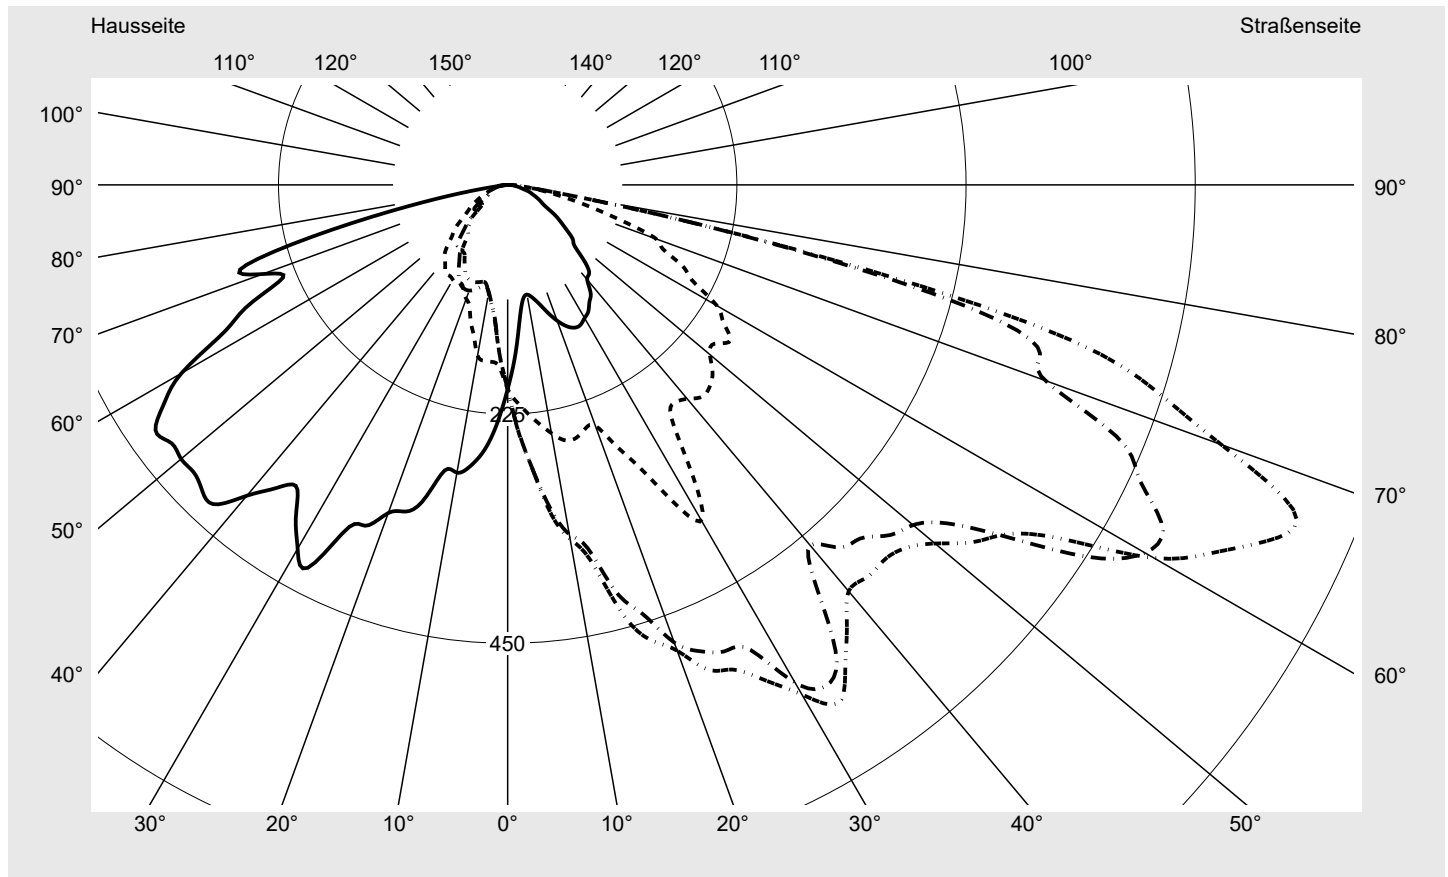

Lichttechnischer Prüfbefund

Familie
Streetlight 11 mini LED

Bestell-Nr.: 5XC2E51Y08HE
EAN: 4058352918944

LP-Nummer
58931_160

Ausführung Mastansatz- / Mastaufsatzmontage, Smart Interface oben/unten
Optik Fußgängerüberweg, asymmetrisch links strahlend (PC-L)
Abdeckung klar, PMMA
Bestückung LED 3000 K | CRI ≥ 70
Betriebsgerät EVG SITECO iQ - DALI2
Bemessungswerte Nettolichtstrom = 7210 lm
Systemleistung = 58.1 W
Lichtausbeute = 124.1 lm/W

Leuchtenbetriebswirkungsgrade

Eta 100.0%
Eta 0° - 90° 100.0%
Eta 90° - 180° 0.0%

Lichtstärkeklasse nach EN13201-2

Klasse: G3
Imax 70° 745.4
Imax 80° 99.8
Imax 90° 0.0
Imax >90° 0.0
Imax >95° 0.0

Messbedingungen

DIN EN 13032 und DIN 5032

Lichttechnischer Prüfbefund

Familie Streetlight 11 mini LED	Bestell-Nr.: 5XC2E51Y08HE EAN: 4058352918944	LP-Nummer 58931_160
---	---	-------------------------------

Kegelmantelkurven in cd/klm **KMK 67.5°** **KMK 65°** **KMK 62.5°** **KMK 60°** **siteco**