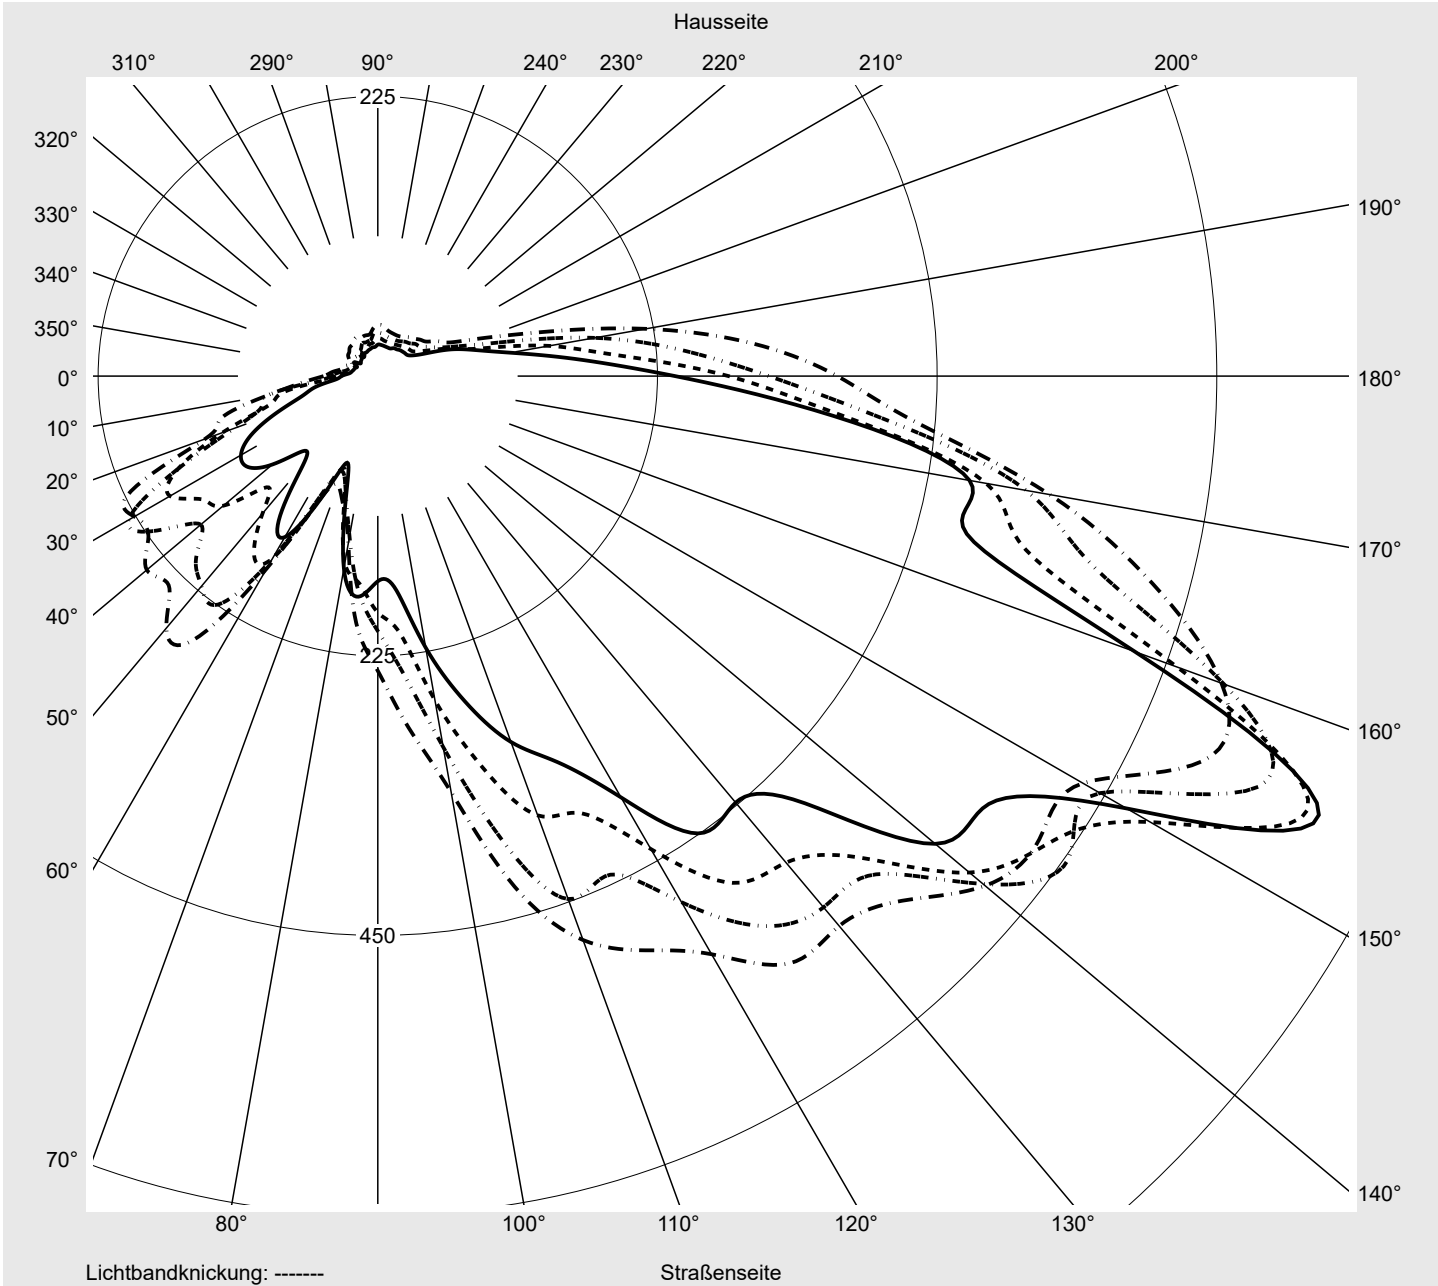

Eta	100.0%
Eta 0° - 90°	100.0%
Eta 90° - 180°	0.0%

Lichtstärkeklasse nach EN13201-2

Klasse:	G3
Imax 70°	745.4
Imax 80°	99.8
Imax 90°	0.0
Imax >90°	0.0
Imax >95°	0.0

Messbedingungen

DIN EN 13032 und DIN 5032

Lichttechnischer Prüfbefund

Familie Streetlight 11 mini LED	Bestell-Nr.: 5XC2E51Y08HE EAN: 4058352918944	LP-Nummer 58931_160
---	---	-------------------------------

Kegelmantelkurven in cd/klm **KMK 67.5°** **KMK 65°** **KMK 62.5°** **KMK 60°**