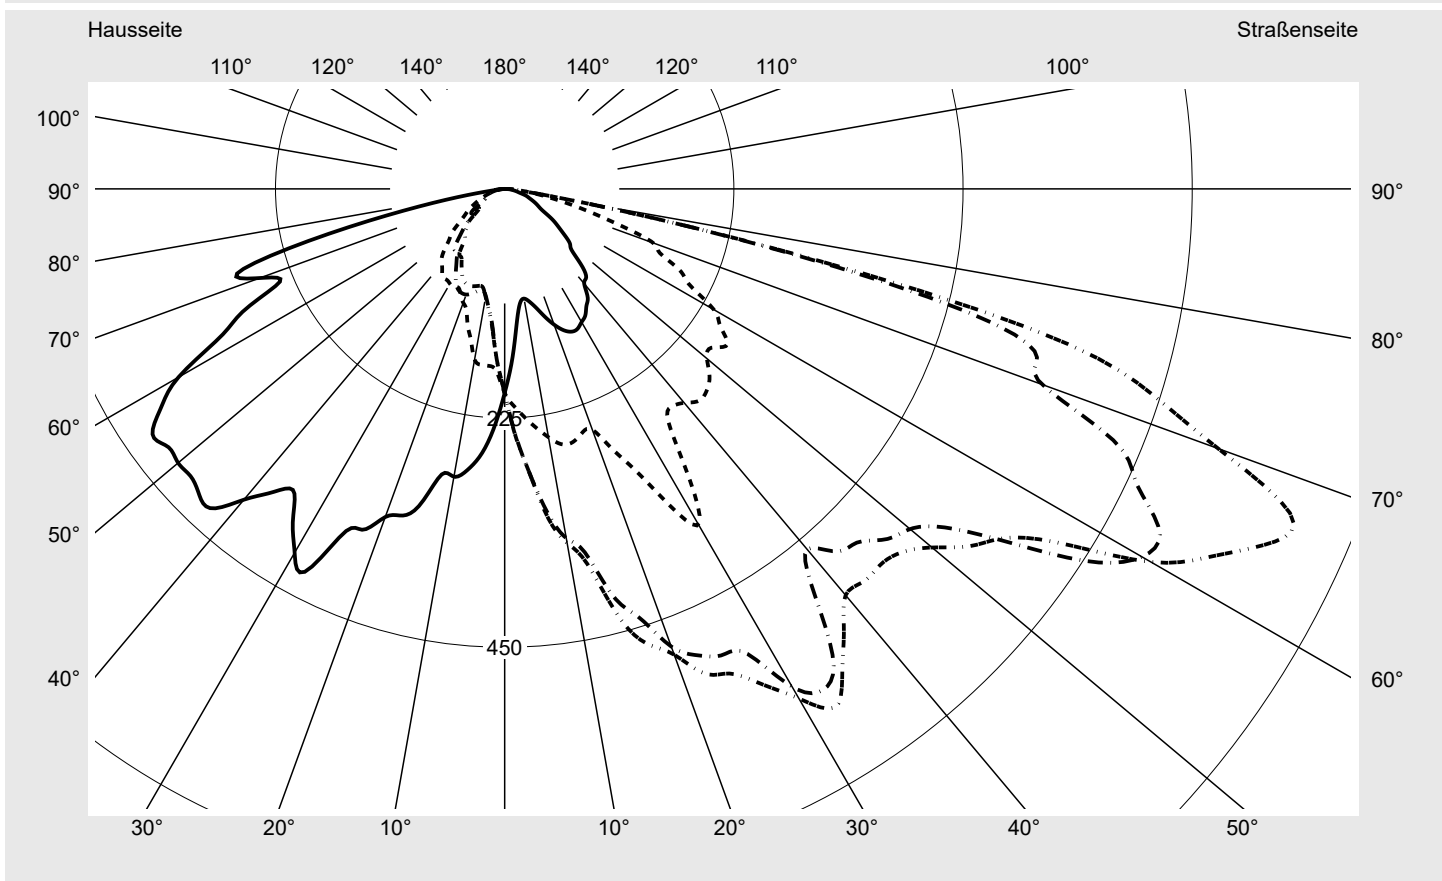

siteco

Lichtstärke in cd/klm

C180-0

C270-90

C335-155

C340-160

Imax: 835 cd/klm

Leuchtenbetriebswirkungsgrade

Eta	100.0%
Eta 0° - 90°	100.0%
Eta 90° - 180°	0.0%

Lichtstärkeklasse nach EN13201-2

Klasse:	G3
Imax 70°	745.4
Imax 80°	99.8
Imax 90°	0.0
Imax >90°	0.0
Imax >95°	0.0

Messbedingungen

DIN EN 13032 und DIN 5032