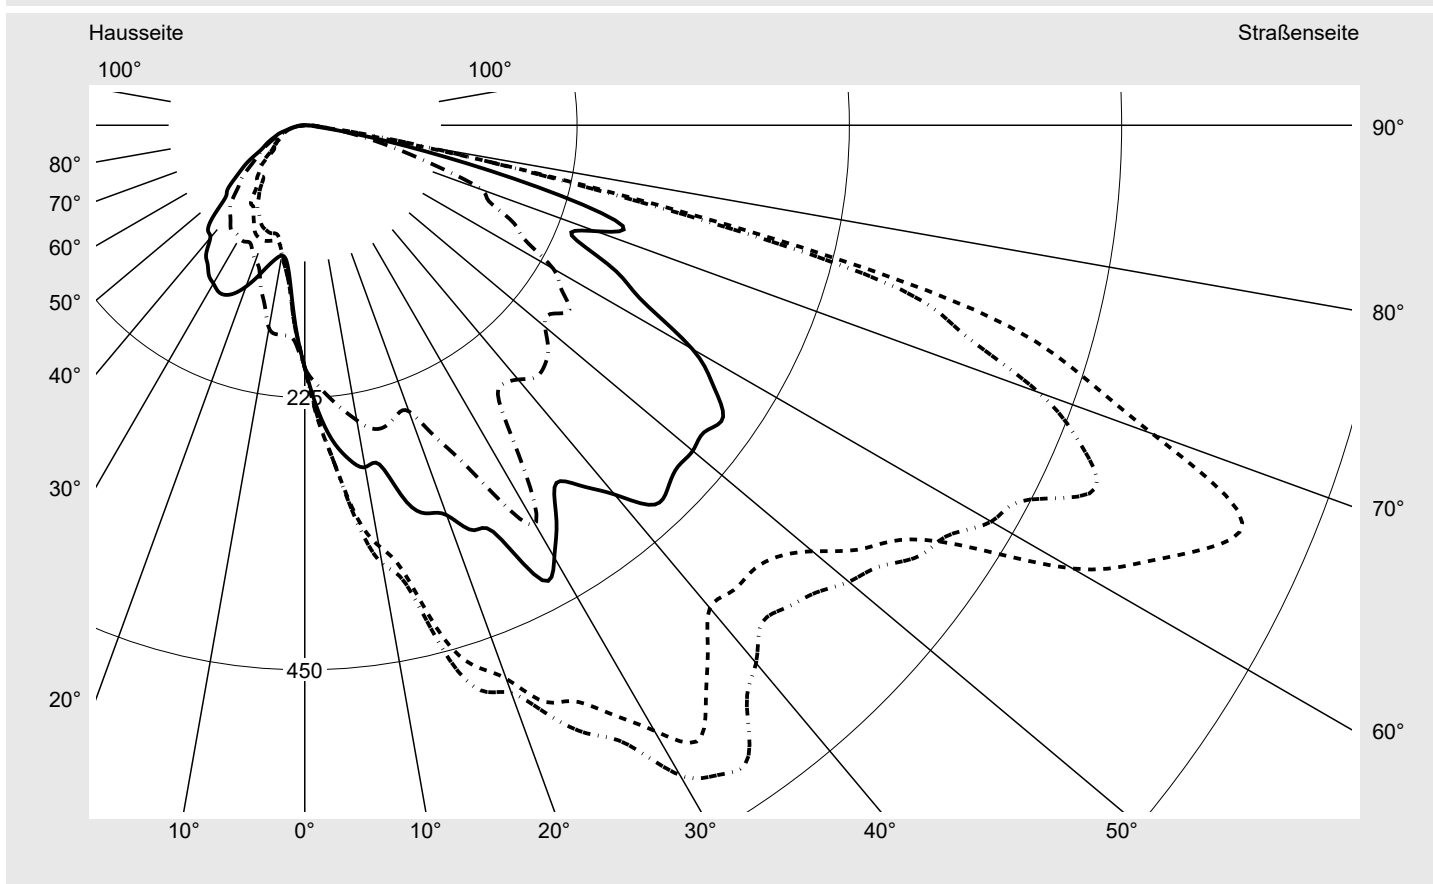

## Lichttechnischer Prüfbefund

**Familie**  
**Streetlight 11 mini LED**

**Bestell-Nr.: 5XC2F11Y08HE**  
**EAN: 4058352949702**

**LP-Nummer**  
**58932\_176**

**Ausführung** Mastansatz- / Mastaufsatzmontage, Smart Interface oben/unten  
**Optik** Fußgängerüberweg, asymmetrisch rechts strahlend (PC-R)  
**Abdeckung** klar, PMMA  
**Bestückung** LED 1800 K | CRI ≥ 70  
**Betriebsgerät** EVG SITECO iQ - DALI2  
**Bemessungswerte** Nettolichtstrom = 4490 lm  
Systemleistung = 58.3 W  
Lichtausbeute = 77 lm/W

**Seriendokumentation**  
**27.07.2023**

**siteco**

**Lichtstärke in cd/klm**

**C180-0**

**C205-25**

**C210-30**

**C270-90**

**Imax: 835 cd/klm**

**Leuchtenbetriebswirkungsgrade**

Eta 100.0%  
Eta 0° - 90° 100.0%  
Eta 90° - 180° 0.0%

**Lichtstärkeklasse nach EN13201-2**

Klasse: G3  
Imax 70° 745.4  
Imax 80° 99.8  
Imax 90° 0.0  
Imax >90° 0.0  
Imax >95° 0.0