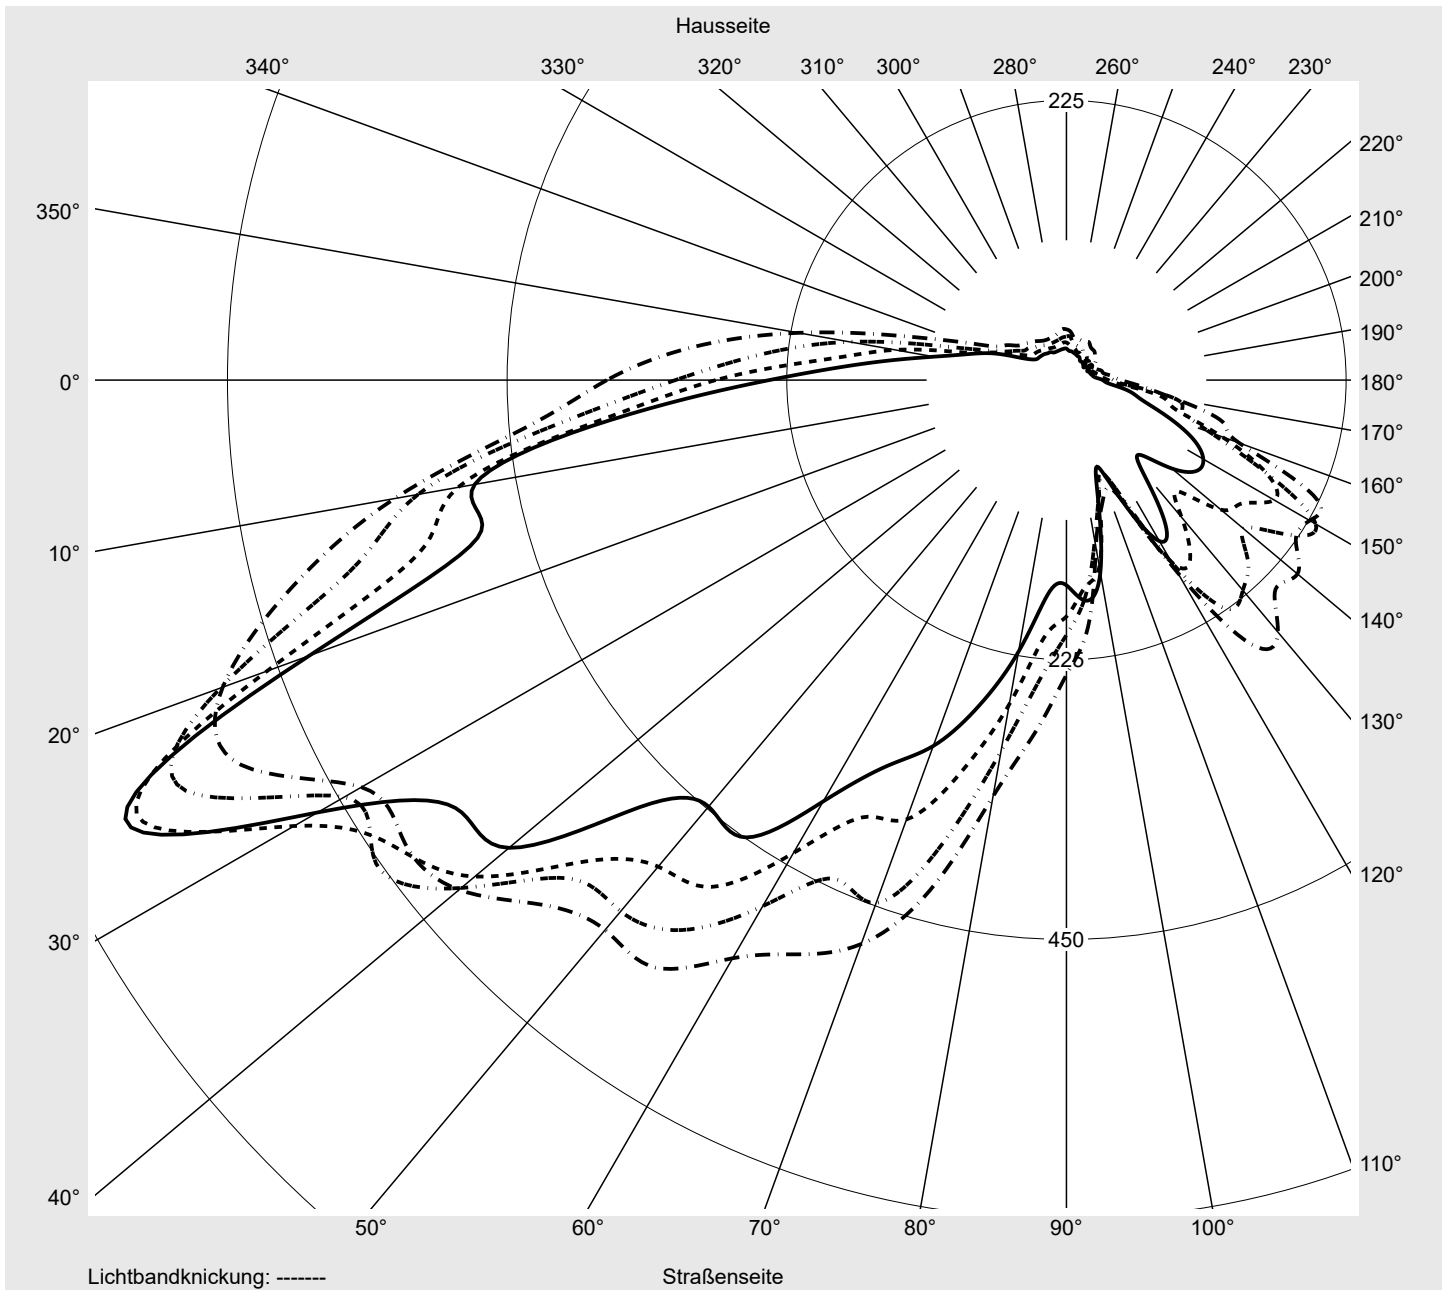

Lichttechnischer Prüfbefund

Familie Streetlight 11 mini LED	Bestell-Nr.: 5XC2F11Y08HE EAN: 4058352949702	LP-Nummer 58932_176

Kegelmantelkurven in cd/klm   **KMK 67.5°**   **KMK 65°**   **KMK 62.5°**   **KMK 60°**   **siteco**

Lichttechnischer Prüfbefund

Familie Streetlight 11 mini LED	Bestell-Nr.: 5XC2F11Y08HE EAN: 4058352949702	LP-Nummer 58932_176
Wertetabelle Lichtstärkemessung		Maximale Lichtstärke
		siteco

C- Ebenen	0°	5°	10°	15°	20°	25°	30°	35°	40°	45°	50°	55°	60°	65°
γ	Lichtstärke in cd/klm													
0,0°	200.4	200.4	200.4	200.4	200.4	200.4	200.4	200.4	200.4	200.4	200.4	200.4	200.4	200.4
2,5°	234.1	234.9	237.3	240.8	241.6	242.8	241.0	237.7	235.3	233.0	232.8	231.6	231.0	228.3
5,0°	261.2	274.7	280.2	280.4	280.2	280.2	280.4	284.7	292.2	294.5	290.2	286.1	279.2	272.0
7,5°	278.1	285.5	296.7	312.2	320.2	325.7	330.8	334.2	337.7	341.6	344.7	337.3	324.0	305.1
10,0°	286.9	306.5	317.5	333.2	348.1	353.0	367.9	377.7	385.5	392.6	387.1	382.2	380.4	370.4
12,5°	287.5	311.6	325.9	341.4	366.3	378.3	389.1	397.1	396.5	401.8	410.4	399.3	380.2	365.9
15,0°	321.0	348.3	375.3	395.9	415.1	436.1	454.0	454.0	437.7	426.9	418.1	405.1	387.3	372.4
17,5°	336.3	373.0	394.9	420.2	442.0	468.7	490.4	492.8	496.7	479.3	459.7	426.5	401.4	377.7
20,0°	342.8	381.8	414.0	451.8	478.1	486.7	499.3	516.5	509.9	502.6	491.2	469.5	449.1	404.0
22,5°	362.2	388.5	420.0	462.8	495.7	515.2	527.7	528.3	523.0	522.2	517.5	523.0	492.8	457.3
25,0°	372.0	427.1	474.6	494.0	505.0	525.0	554.8	571.6	591.8	558.7	552.4	540.3	517.7	472.4
27,5°	423.4	473.2	493.6	496.1	514.0	548.5	576.5	613.0	634.2	640.7	614.4	566.1	555.0	523.2
30,0°	412.4	439.7	479.7	545.0	564.4	577.7	620.1	609.5	622.2	649.5	647.9	601.8	565.4	534.2
32,5°	387.1	449.1	500.6	557.3	582.8	603.4	636.5	654.6	661.1	673.8	686.7	657.7	608.3	579.3
35,0°	361.6	404.6	441.8	492.2	562.0	577.9	638.5	639.3	685.4	719.9	733.4	716.7	669.3	635.8
37,5°	375.7	403.4	418.1	448.7	498.1	547.1	599.9	660.1	690.1	741.8	773.8	772.4	729.7	678.3
40,0°	398.3	408.5	417.9	438.5	462.0	520.8	580.1	662.4	724.4	792.2	768.9	783.8	736.9	693.2
42,5°	425.5	426.5	428.3	445.5	482.8	522.4	558.7	635.0	718.5	747.5	786.8	754.0	716.7	689.7
45,0°	424.2	435.9	437.7	464.6	490.6	521.8	563.4	603.2	697.5	757.7	764.8	741.1	729.5	678.5
47,5°	417.9	426.1	448.5	480.4	508.9	528.3	572.0	596.5	654.4	723.6	744.4	731.3	718.9	674.4
50,0°	418.5	440.6	481.0	489.3	519.5	547.7	586.9	607.3	642.0	679.5	718.5	716.2	687.5	666.5
52,5°	416.3	441.6	490.4	507.7	546.3	576.1	598.9	628.7	649.7	657.1	685.6	686.0	659.5	636.5
55,0°	421.8	451.2	494.0	548.3	605.4	597.9	620.3	641.6	618.7	628.3	641.6	632.4	625.4	597.1
57,5°	400.2	460.2	545.7	614.8	680.9	647.5	630.5	633.2	637.3	604.8	599.9	608.7	567.1	557.5
60,0°	369.8	436.5	548.9	645.4	722.4	732.6	655.0	649.7	637.9	596.9	577.5	576.9	537.1	509.7
62,5°	314.7	412.4	529.7	597.7	724.4	781.7	670.9	678.1	635.6	566.9	557.9	540.1	488.7	442.6
65,0°	282.2	378.3	497.1	539.7	684.4	825.4	717.5	656.9	621.4	547.7	511.0	497.7	439.3	388.1
67,5°	239.2	368.1	483.4	490.6	648.3	835.4	695.6	600.1	585.4	486.1	447.9	449.1	391.4	342.8
70,0°	255.9	379.3	476.9	494.8	561.4	745.4	645.6	559.9	510.8	436.5	401.0	392.2	324.2	291.0
72,5°	275.1	380.6	448.3	489.1	547.9	663.8	568.7	464.8	396.5	364.2	319.4	302.8	259.4	217.5
75,0°	204.5	315.3	388.5	434.2	476.7	543.6	487.3	345.7	283.4	250.4	266.7	273.2	216.7	162.4
77,5°	112.2	180.8	224.7	278.1	266.1	275.5	248.5	199.0	172.8	169.0	193.4	205.1	156.5	116.9
80,0°	47.7	55.1	72.4	96.9	82.0	82.4	99.1	99.8	98.7	98.5	77.7	98.5	86.7	68.4
82,5°	12.2	14.1	15.9	18.4	21.4	23.5	31.6	41.6	37.8	35.7	33.9	40.0	41.6	41.4
85,0°	8.0	8.8	9.8	10.8	11.4	12.0	12.0	12.0	12.0	12.7	14.3	16.5	18.8	21.4
87,5°	3.5	5.3	6.1	6.7	7.1	7.6	7.6	7.3	7.1	6.7	6.5	6.5	6.7	7.3
90,0°	0.0	0.0	0.0	0.0	0.0	0.0	0.0	0.0	0.0	0.0	0.0	0.0	0.0	0.0
180,0°	0.0	0.0	0.0	0.0	0.0	0.0	0.0	0.0	0.0	0.0	0.0	0.0	0.0	0.0