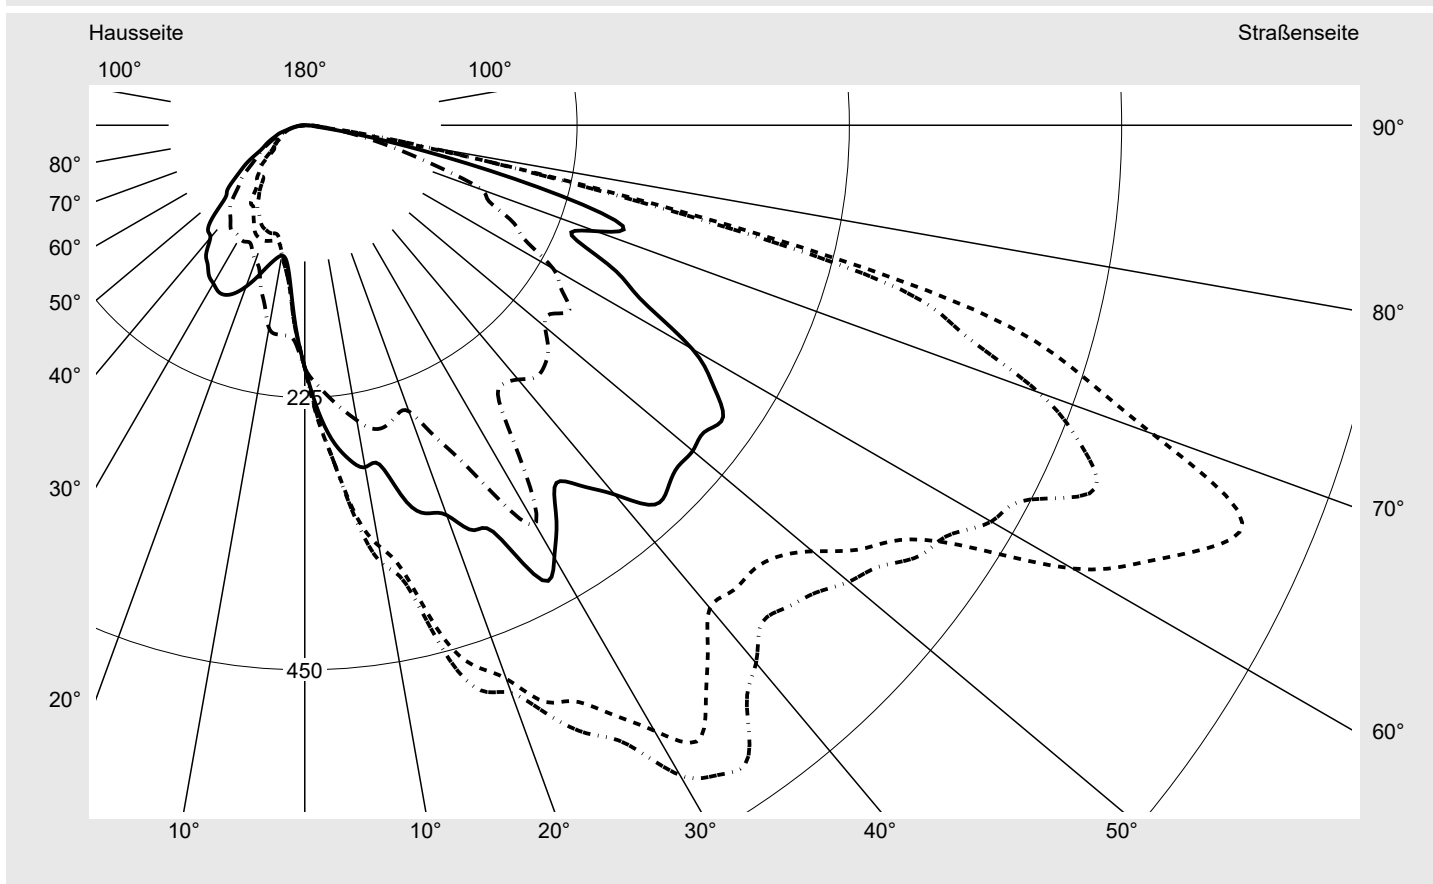

Lichttechnischer Prüfbefund

Familie
Streetlight 11 mini LED

Bestell-Nr.: 5XC2F21Y08HE
EAN: 4058352918968

LP-Nummer
58932_173

Ausführung Mastansatz- / Mastaufsatzmontage, Smart Interface oben/unten

Optik direkt, asymmetrisch, rechts breit strahlend ZCR0001

Abdeckung klar, PMMA

Bestückung LED 2200 K | CRI ≥ 70

Betriebsgerät EVG SITECO iQ - DALI2

Bemessungswerte Nettolichtstrom = 5910 lm
Systemleistung = 58.1 W
Lichtausbeute = 101.7 lm/W

Seriendokumentation
27.07.2023

siteco

Lichtstärke in cd/klm

C180-0

C205-25

C210-30

C270-90

Imax: 835 cd/klm

Leuchtenbetriebswirkungsgrade

Eta 100.0%
Eta 0° - 90° 100.0%
Eta 90° - 180° 0.0%

Lichtstärkeklasse nach EN13201-2

Klasse: G3
Imax 70° 745.4
Imax 80° 99.8
Imax 90° 0.0
Imax >90° 0.0
Imax >95° 0.0

Messbedingungen

DIN EN 13032 und DIN 5032