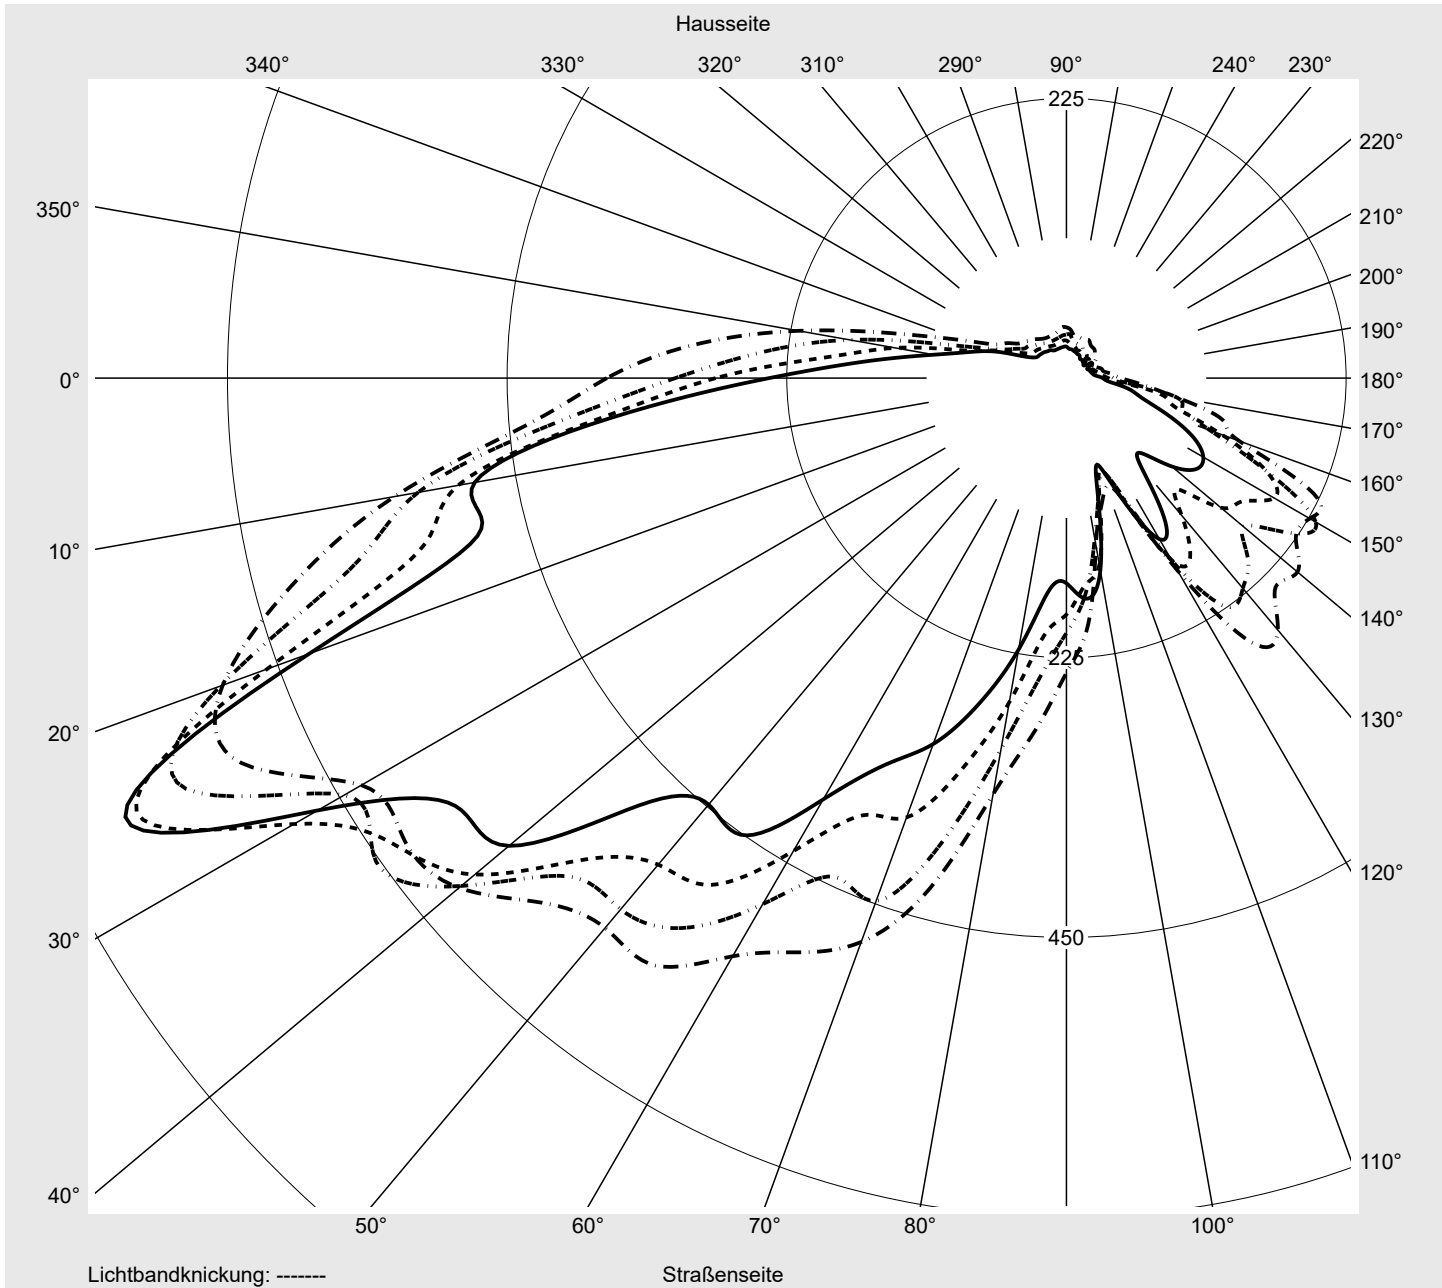

Abdeckung klar, PMMA

Bestückung LED 2200 K | CRI ≥ 70

Betriebsgerät EVG SITECO iQ - DALI2

Bemessungswerte Nettolichtstrom = 5910 lm
Systemleistung = 58.1 W
Lichtausbeute = 101.7 lm/W

Seriendokumentation
27.07.2023

siteco

Lichtstärke in cd/klm

C180-0

C205-25

C210-30

C270-90

Imax: 835 cd/klm

Leuchtenbetriebswirkungsgrade

Eta 100.0%
Eta 0° - 90° 100.0%
Eta 90° - 180° 0.0%

Lichtstärkeklasse nach EN13201-2

Klasse: G3
Imax 70° 745.4
Imax 80° 99.8
Imax 90° 0.0
Imax >90° 0.0
Imax >95° 0.0

Messbedingungen

DIN EN 13032 und DIN 5032

Lichttechnischer Prüfbefund

Familie Streetlight 11 mini LED	Bestell-Nr.: 5XC2F21Y08HE EAN: 4058352918968	LP-Nummer 58932_173
---	---	-------------------------------

Kegelmantelkurven in cd/klm **KMK 67,5°** **KMK 65°** **KMK 62,5°** **KMK 60°** **siteco**