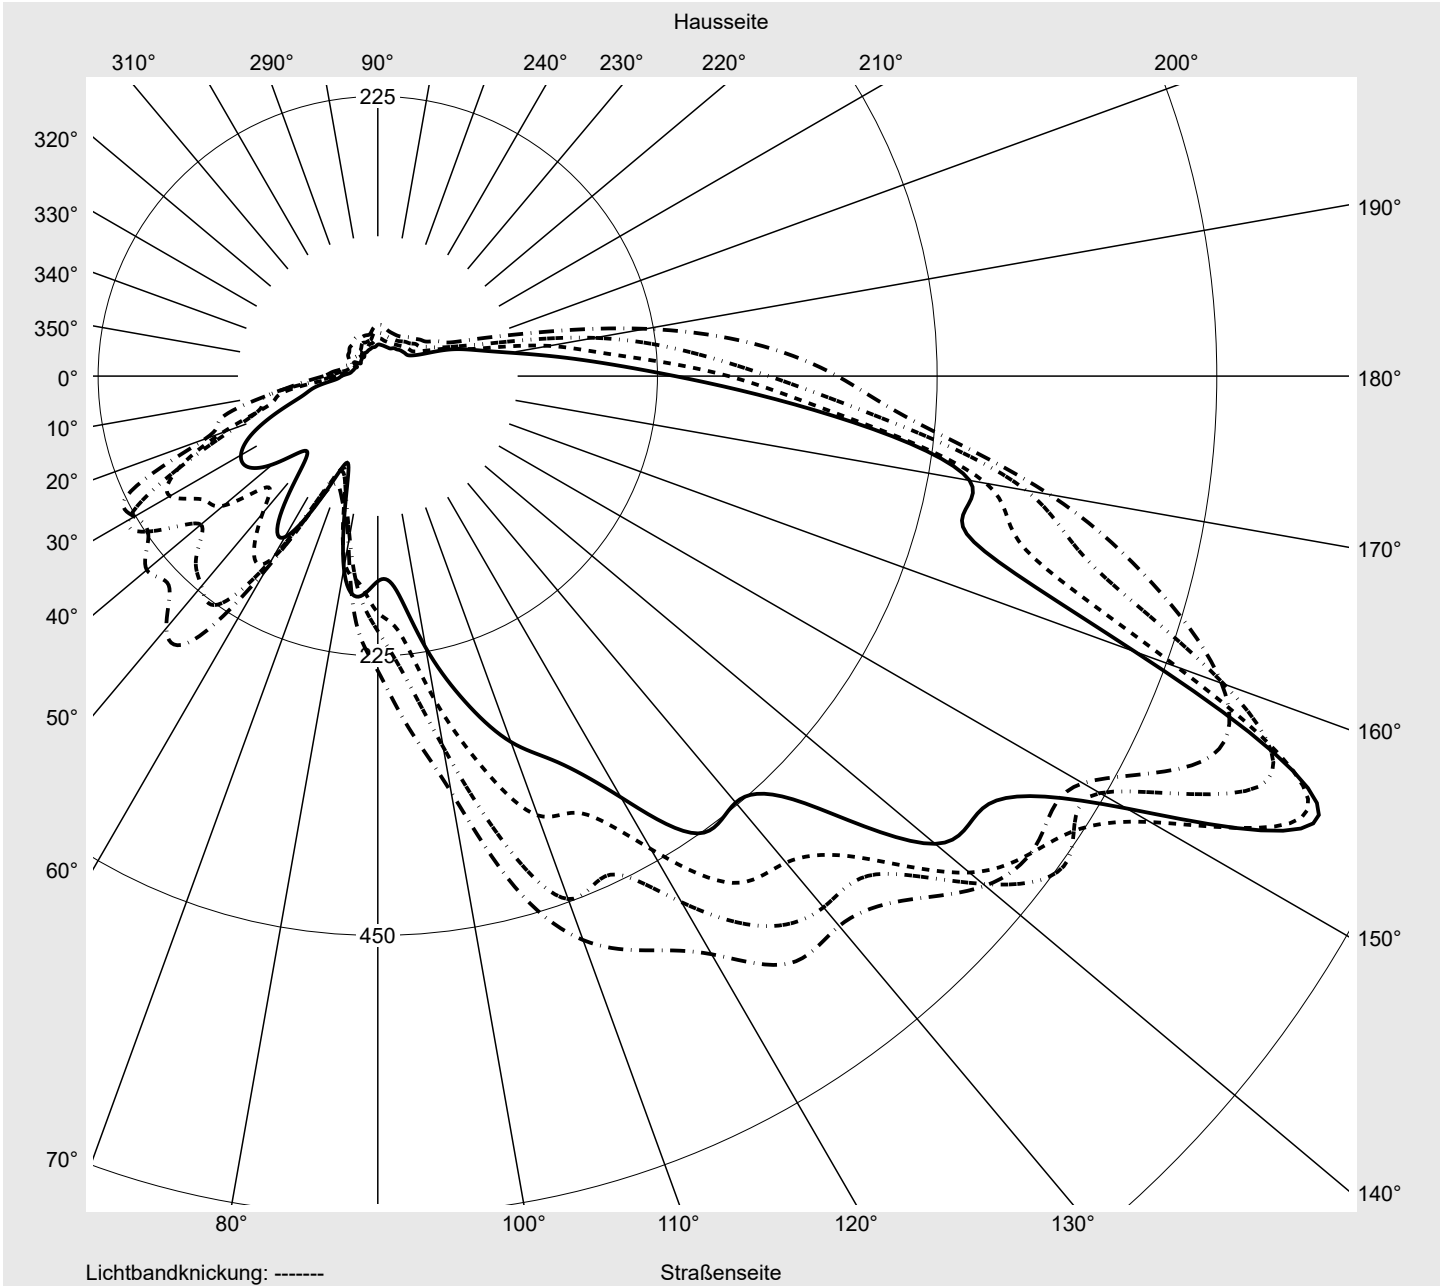

Lichttechnischer Prüfbefund

Familie Streetlight 11 midi LED	Bestell-Nr.: 5XC3E21F08ME EAN: 4058352559208	LP-Nummer 58931_189

Kegelmantelkurven in cd/klm   **KMK 67.5°**   **KMK 65°**   **KMK 62.5°**   **KMK 60°**   **siteco**

Lichttechnischer Prüfbefund

Familie Streetlight 11 midi LED	Bestell-Nr.: 5XC3E21F08ME EAN: 4058352559208	LP-Nummer 58931_189
Wertetabelle Lichtstärkemessung		Maximale Lichtstärke
siteco		

C- Ebenen	0°	5°	10°	15°	20°	25°	30°	35°	40°	45°	50°	55°	60°	65°
γ	Lichtstärke in cd/klm													
0,0°	200.4	200.4	200.4	200.4	200.4	200.4	200.4	200.4	200.4	200.4	200.4	200.4	200.4	200.4
2,5°	167.9	169.0	171.2	173.5	176.5	179.4	180.8	181.8	182.8	184.5	186.5	188.6	190.4	192.8
5,0°	133.9	135.1	138.4	141.8	146.7	150.0	153.9	156.7	161.6	166.9	172.0	176.7	183.4	189.8
7,5°	113.9	115.9	118.8	121.2	125.9	129.4	131.8	134.7	139.8	144.7	150.8	160.2	172.4	177.5
10,0°	109.4	112.0	114.3	116.5	120.0	124.1	126.9	129.0	134.3	141.4	145.7	150.6	157.1	165.1
12,5°	113.7	117.5	119.8	122.4	124.7	127.9	128.1	131.0	132.2	136.9	142.0	153.7	159.8	166.9
15,0°	121.4	126.7	129.2	131.8	133.0	134.5	134.1	134.7	136.1	139.0	141.8	150.4	161.6	167.7
17,5°	131.8	138.6	142.0	144.9	145.5	145.7	143.0	142.2	142.2	144.1	149.4	152.8	156.9	164.3
20,0°	141.8	150.6	155.3	158.1	158.8	158.1	154.9	151.4	150.6	151.4	154.7	154.7	157.5	163.7
22,5°	150.0	161.0	166.9	171.0	172.8	171.8	168.3	162.8	159.4	158.3	157.7	155.1	156.9	164.5
25,0°	154.7	167.3	174.9	180.8	183.7	184.1	180.8	174.3	168.8	165.1	160.6	157.1	157.9	164.7
27,5°	154.9	170.4	180.2	186.5	190.2	192.0	191.0	185.9	180.2	173.0	165.7	160.8	155.9	158.6
30,0°	151.0	167.9	181.6	191.8	195.1	197.1	197.5	194.1	188.8	181.2	173.2	164.1	157.3	158.8
32,5°	147.3	163.2	176.5	188.6	201.8	207.7	204.7	202.6	198.5	191.0	179.8	169.6	159.4	154.3
35,0°	140.0	159.4	177.1	188.3	193.7	206.9	219.6	214.7	206.7	200.0	189.8	175.3	162.4	154.5
37,5°	133.9	149.0	164.3	181.0	199.0	202.2	211.6	227.5	217.5	207.9	196.9	181.6	165.7	154.1
40,0°	121.4	144.1	162.8	178.3	183.9	201.6	218.1	223.6	234.9	218.8	205.7	188.3	167.1	151.6
42,5°	118.4	136.7	150.0	167.9	191.4	199.0	210.0	228.7	235.9	238.3	209.8	192.8	165.5	149.6
45,0°	107.5	125.7	147.1	173.9	190.4	192.6	215.3	224.3	248.1	243.9	223.0	191.8	165.9	144.7
47,5°	89.4	110.4	143.5	160.2	175.5	191.6	211.4	231.0	241.4	260.2	232.6	194.7	162.6	141.6
50,0°	83.7	103.7	124.1	160.8	170.6	191.4	211.6	230.2	249.6	260.4	251.0	204.1	161.8	136.3
52,5°	73.7	99.8	119.0	155.9	201.4	184.3	197.9	232.8	248.3	261.2	270.6	224.7	170.6	129.2
55,0°	63.9	86.7	113.7	151.4	207.9	211.4	202.4	221.2	245.9	266.5	270.4	239.6	177.9	136.9
57,5°	54.9	70.0	100.8	141.6	194.7	242.8	208.5	216.7	251.4	256.1	276.3	253.8	177.3	123.9
60,0°	43.7	61.6	90.6	130.2	147.9	219.2	226.1	225.3	242.6	237.9	264.7	259.6	178.8	108.2
62,5°	37.8	51.2	90.4	96.9	123.0	178.6	231.6	216.5	185.9	206.7	220.8	224.5	169.6	100.8
65,0°	33.7	45.9	78.4	90.8	133.0	177.7	193.0	172.8	162.2	126.5	144.3	173.7	169.2	104.9
67,5°	29.2	34.9	51.2	63.7	86.9	112.6	127.1	127.5	110.6	85.5	93.9	136.9	149.6	109.4
70,0°	25.1	27.3	32.9	43.1	50.2	71.6	75.3	79.2	69.2	73.3	67.3	106.1	116.3	92.0
72,5°	21.6	23.1	25.1	26.5	29.6	34.9	49.6	49.8	55.3	58.6	47.1	63.7	63.9	64.7
75,0°	15.9	17.3	20.8	21.4	23.3	25.3	29.6	36.7	39.2	40.6	38.4	38.8	35.7	46.1
77,5°	12.7	13.7	15.7	16.9	18.4	19.8	22.9	23.5	25.5	26.9	29.0	29.0	29.0	24.9
80,0°	9.8	10.6	11.4	12.9	13.9	14.9	16.9	17.1	18.2	19.4	18.4	19.8	20.6	19.0
82,5°	7.3	7.8	8.6	9.2	10.0	10.8	11.8	12.0	12.7	12.9	12.9	13.5	12.7	13.3
85,0°	5.1	5.5	5.9	6.3	6.7	7.1	7.3	7.8	8.0	8.0	8.0	8.2	7.8	8.4
87,5°	2.4	2.7	2.7	2.9	3.1	3.3	3.3	3.5	3.5	3.7	3.7	3.7	3.7	3.5
90,0°	0.0	0.0	0.0	0.0	0.0	0.0	0.0	0.0	0.0	0.0	0.0	0.0	0.0	0.0
180,0°	0.0	0.0	0.0	0.0	0.0	0.0	0.0	0.0	0.0	0.0	0.0	0.0	0.0	0.0