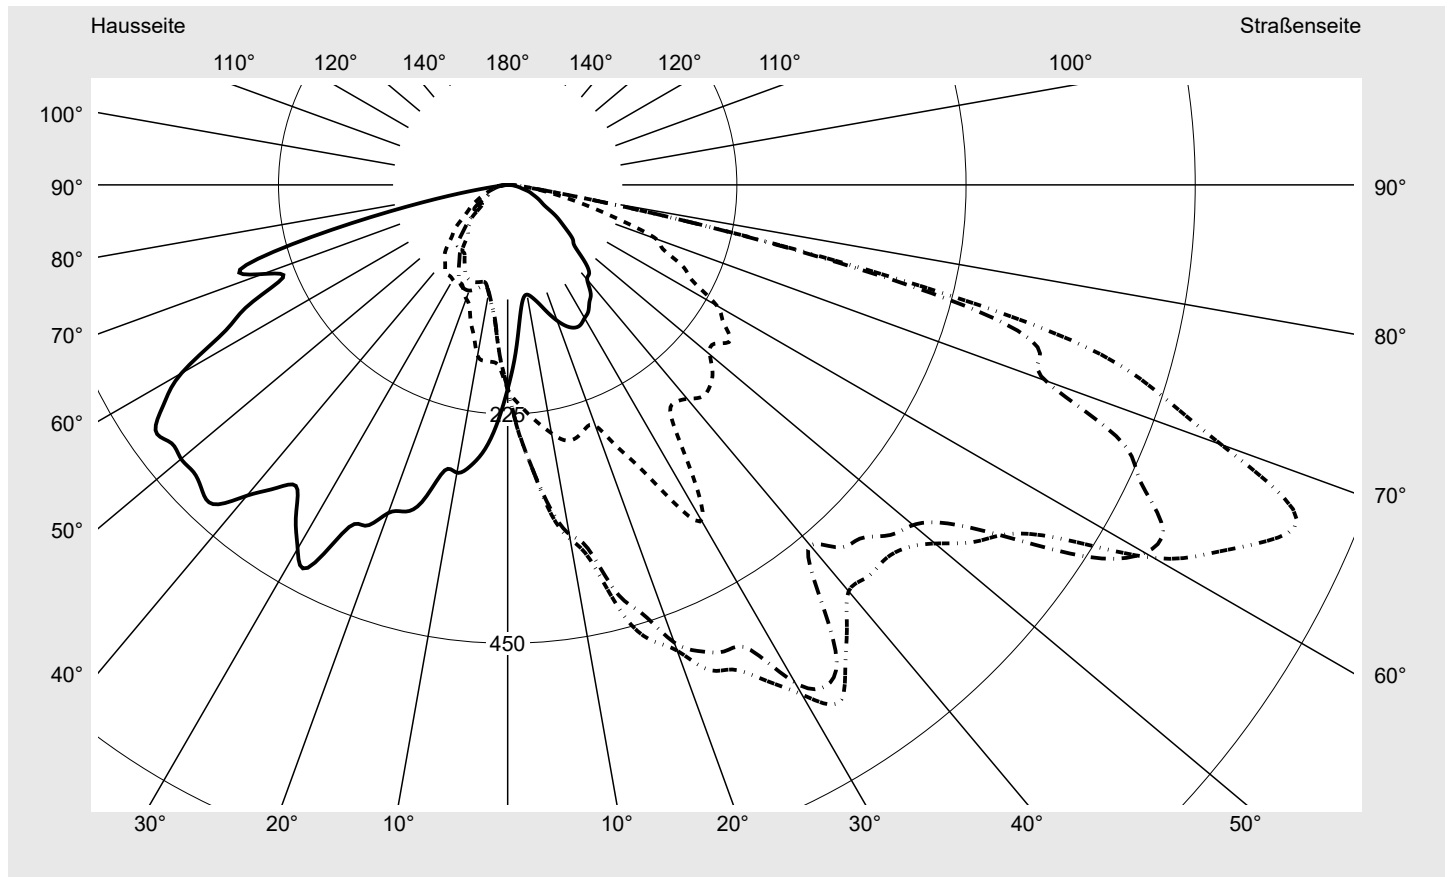

Lichttechnischer Prüfbefund

Familie
Streetlight 11 midi LED

Bestell-Nr.: 5XC3E21F08ME
EAN: 4058352559208

LP-Nummer
58931_189

Ausführung Mastansatz- / Mastaufsatzmontage
Optik direkt, asymmetrisch, links breit strahlend
 ZCL0001
Abdeckung klar, PMMA
Bestückung LED 2200 K | CRI ≥ 70
Betriebsgerät EVG SITECO iQ
Bemessungswerte Nettolichtstrom = 12740 lm
 Systemleistung = 124.7 W
 Lichtausbeute = 102.2 lm/W

Leuchtenbetriebswirkungsgrade

Eta	100.0%
Eta 0° - 90°	100.0%
Eta 90° - 180°	0.0%

Lichtstärkeklasse nach EN13201-2

Klasse:	G3
Imax 70°	745.4
Imax 80°	99.8
Imax 90°	0.0
Imax >90°	0.0
Imax >95°	0.0

Messbedingungen