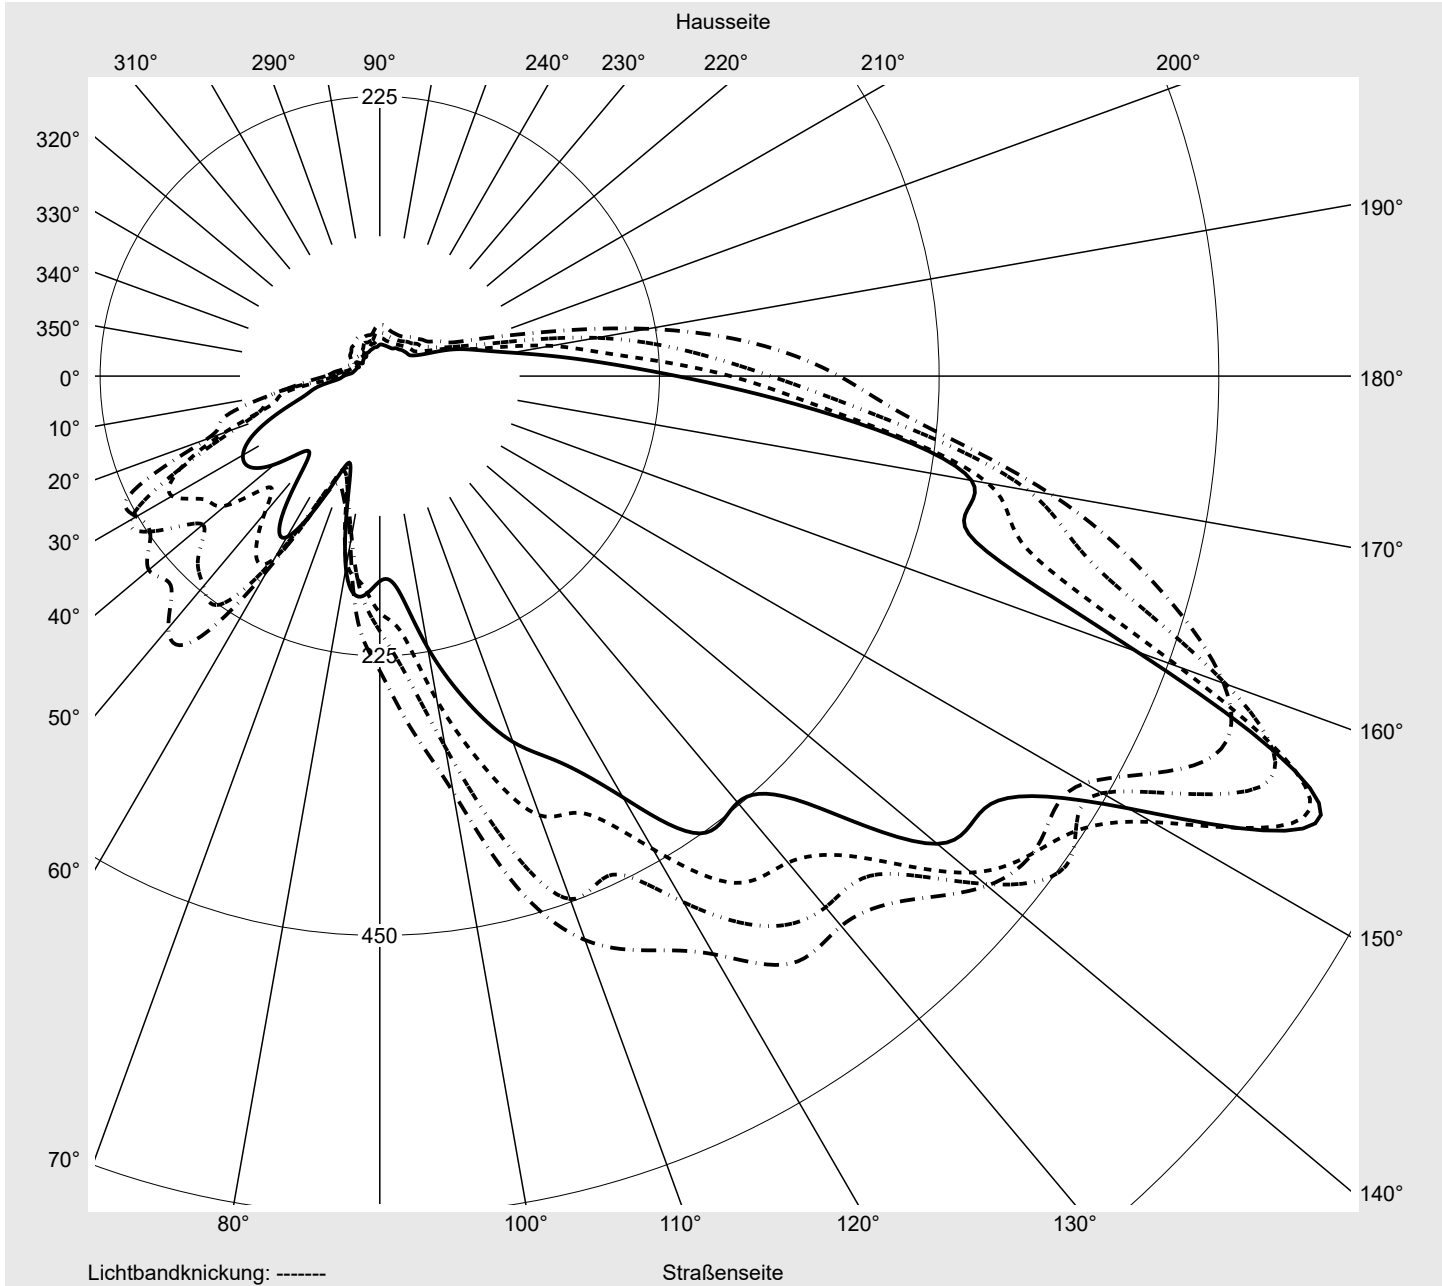

Lichttechnischer Prüfbefund

Familie Streetlight 11 midi LED	Bestell-Nr.: 5XC3E21Y08ME EAN: 4058352856444	LP-Nummer 58931_198

Kegelmantelkurven in cd/klm   **KMK 67.5°**   **KMK 65°**   **KMK 62.5°**   **KMK 60°**   **siteco**

Lichttechnischer Prüfbefund

Familie Streetlight 11 midi LED	Bestell-Nr.: 5XC3E21Y08ME EAN: 4058352856444	LP-Nummer 58931_198
Wertetabelle Lichtstärkemessung		Maximale Lichtstärke
		siteco

C- Ebenen	0°	5°	10°	15°	20°	25°	30°	35°	40°	45°	50°	55°	60°	65°
γ	Lichtstärke in cd/klm													
0,0°	200.4	200.4	200.4	200.4	200.4	200.4	200.4	200.4	200.4	200.4	200.4	200.4	200.4	200.4
2,5°	167.9	169.0	171.2	173.5	176.5	179.4	180.8	181.8	182.8	184.5	186.5	188.6	190.4	192.8
5,0°	133.9	135.1	138.4	141.8	146.7	150.0	153.9	156.7	161.6	166.9	172.0	176.7	183.4	189.8
7,5°	113.9	115.9	118.8	121.2	125.9	129.4	131.8	134.7	139.8	144.7	150.8	160.2	172.4	177.5
10,0°	109.4	112.0	114.3	116.5	120.0	124.1	126.9	129.0	134.3	141.4	145.7	150.6	157.1	165.1
12,5°	113.7	117.5	119.8	122.4	124.7	127.9	128.1	131.0	132.2	136.9	142.0	153.7	159.8	166.9
15,0°	121.4	126.7	129.2	131.8	133.0	134.5	134.1	134.7	136.1	139.0	141.8	150.4	161.6	167.7
17,5°	131.8	138.6	142.0	144.9	145.5	145.7	143.0	142.2	142.2	144.1	149.4	152.8	156.9	164.3
20,0°	141.8	150.6	155.3	158.1	158.8	158.1	154.9	151.4	150.6	151.4	154.7	154.7	157.5	163.7
22,5°	150.0	161.0	166.9	171.0	172.8	171.8	168.3	162.8	159.4	158.3	157.7	155.1	156.9	164.5
25,0°	154.7	167.3	174.9	180.8	183.7	184.1	180.8	174.3	168.8	165.1	160.6	157.1	157.9	164.7
27,5°	154.9	170.4	180.2	186.5	190.2	192.0	191.0	185.9	180.2	173.0	165.7	160.8	155.9	158.6
30,0°	151.0	167.9	181.6	191.8	195.1	197.1	197.5	194.1	188.8	181.2	173.2	164.1	157.3	158.8
32,5°	147.3	163.2	176.5	188.6	201.8	207.7	204.7	202.6	198.5	191.0	179.8	169.6	159.4	154.3
35,0°	140.0	159.4	177.1	188.3	193.7	206.9	219.6	214.7	206.7	200.0	189.8	175.3	162.4	154.5
37,5°	133.9	149.0	164.3	181.0	199.0	202.2	211.6	227.5	217.5	207.9	196.9	181.6	165.7	154.1
40,0°	121.4	144.1	162.8	178.3	183.9	201.6	218.1	223.6	234.9	218.8	205.7	188.3	167.1	151.6
42,5°	118.4	136.7	150.0	167.9	191.4	199.0	210.0	228.7	235.9	238.3	209.8	192.8	165.5	149.6
45,0°	107.5	125.7	147.1	173.9	190.4	192.6	215.3	224.3	248.1	243.9	223.0	191.8	165.9	144.7
47,5°	89.4	110.4	143.5	160.2	175.5	191.6	211.4	231.0	241.4	260.2	232.6	194.7	162.6	141.6
50,0°	83.7	103.7	124.1	160.8	170.6	191.4	211.6	230.2	249.6	260.4	251.0	204.1	161.8	136.3
52,5°	73.7	99.8	119.0	155.9	201.4	184.3	197.9	232.8	248.3	261.2	270.6	224.7	170.6	129.2
55,0°	63.9	86.7	113.7	151.4	207.9	211.4	202.4	221.2	245.9	266.5	270.4	239.6	177.9	136.9
57,5°	54.9	70.0	100.8	141.6	194.7	242.8	208.5	216.7	251.4	256.1	276.3	253.8	177.3	123.9
60,0°	43.7	61.6	90.6	130.2	147.9	219.2	226.1	225.3	242.6	237.9	264.7	259.6	178.8	108.2
62,5°	37.8	51.2	90.4	96.9	123.0	178.6	231.6	216.5	185.9	206.7	220.8	224.5	169.6	100.8
65,0°	33.7	45.9	78.4	90.8	133.0	177.7	193.0	172.8	162.2	126.5	144.3	173.7	169.2	104.9
67,5°	29.2	34.9	51.2	63.7	86.9	112.6	127.1	127.5	110.6	85.5	93.9	136.9	149.6	109.4
70,0°	25.1	27.3	32.9	43.1	50.2	71.6	75.3	79.2	69.2	73.3	67.3	106.1	116.3	92.0
72,5°	21.6	23.1	25.1	26.5	29.6	34.9	49.6	49.8	55.3	58.6	47.1	63.7	63.9	64.7
75,0°	15.9	17.3	20.8	21.4	23.3	25.3	29.6	36.7	39.2	40.6	38.4	38.8	35.7	46.1
77,5°	12.7	13.7	15.7	16.9	18.4	19.8	22.9	23.5	25.5	26.9	29.0	29.0	29.0	24.9
80,0°	9.8	10.6	11.4	12.9	13.9	14.9	16.9	17.1	18.2	19.4	18.4	19.8	20.6	19.0
82,5°	7.3	7.8	8.6	9.2	10.0	10.8	11.8	12.0	12.7	12.9	12.9	13.5	12.7	13.3
85,0°	5.1	5.5	5.9	6.3	6.7	7.1	7.3	7.8	8.0	8.0	8.0	8.2	7.8	8.4
87,5°	2.4	2.7	2.7	2.9	3.1	3.3	3.3	3.5	3.5	3.7	3.7	3.7	3.7	3.5
90,0°	0.0	0.0	0.0	0.0	0.0	0.0	0.0	0.0	0.0	0.0	0.0	0.0	0.0	0.0
180,0°	0.0	0.0	0.0	0.0	0.0	0.0	0.0	0.0	0.0	0.0	0.0	0.0	0.0	0.0