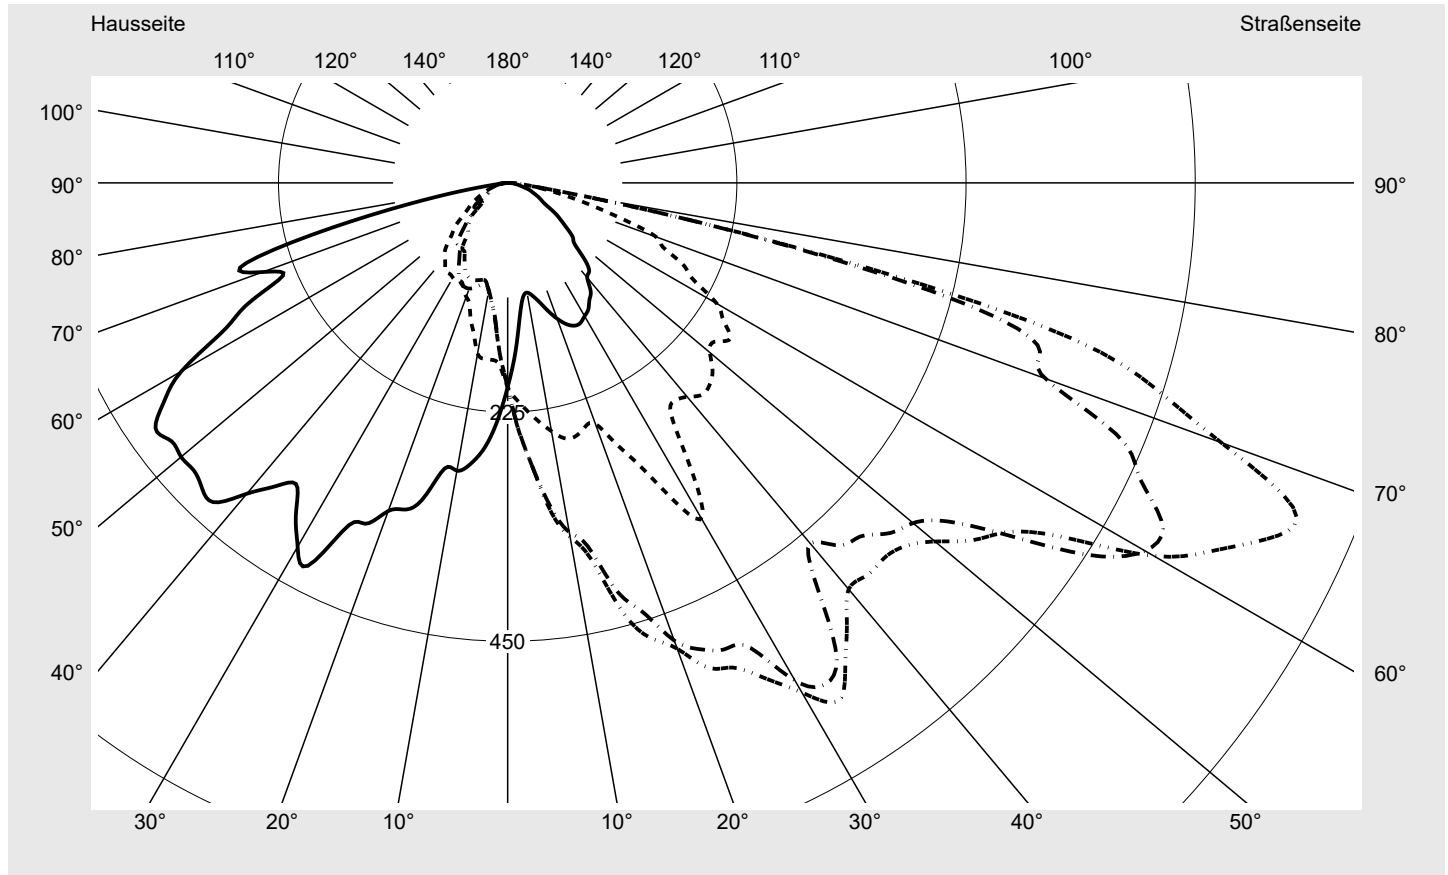

siteco

Lichtstärke in cd/klm

C180-0

C270-90

C335-155

C340-160

Imax: 835 cd/klm

Leuchtenbetriebswirkungsgrade

Eta	100.0%
Eta 0° - 90°	100.0%
Eta 90° - 180°	0.0%

Lichtstärkeklasse nach EN13201-2

Klasse:	G3
Imax 70°	745.4
Imax 80°	99.8
Imax 90°	0.0
Imax >90°	0.0
Imax >95°	0.0

Messbedingungen

DIN EN 13032 und DIN 5032