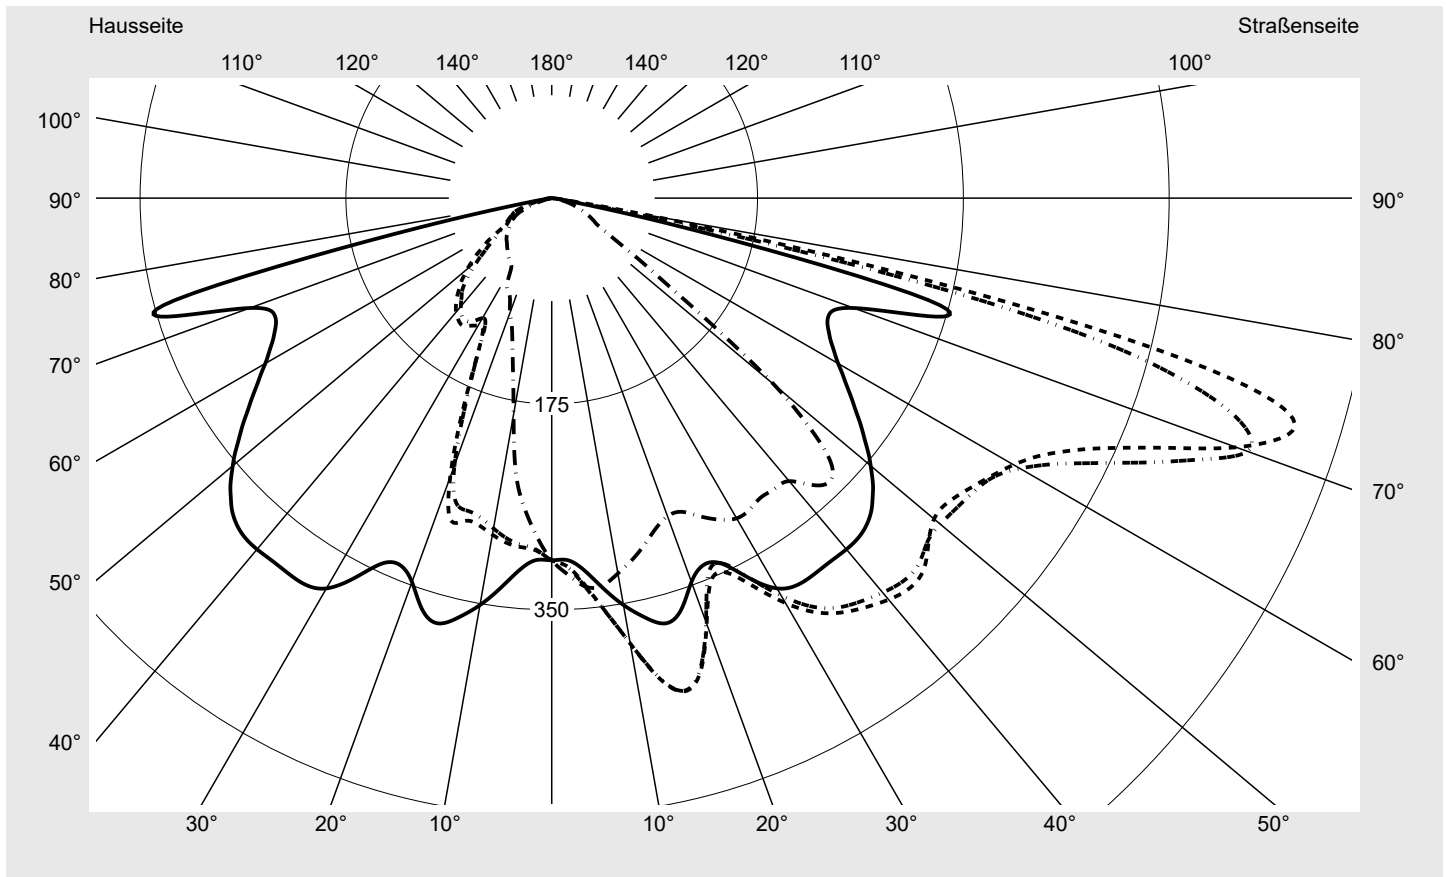

Seriendokumentation
09.08.2023

siteco

Lichtstärke in cd/klm

C180-0

C205-25

C207,5-27,5

C270-90

Imax: 661 cd/klm

Leuchtenbetriebswirkungsgrade

Eta	100.0%
Eta 0° - 90°	100.0%
Eta 90° - 180°	0.0%

Lichtstärkeklasse nach EN13201-2

Klasse:	G3
Imax 70°	629.6
Imax 80°	99.6
Imax 90°	0.0
Imax >90°	0.0
Imax >95°	0.0

Messbedingungen