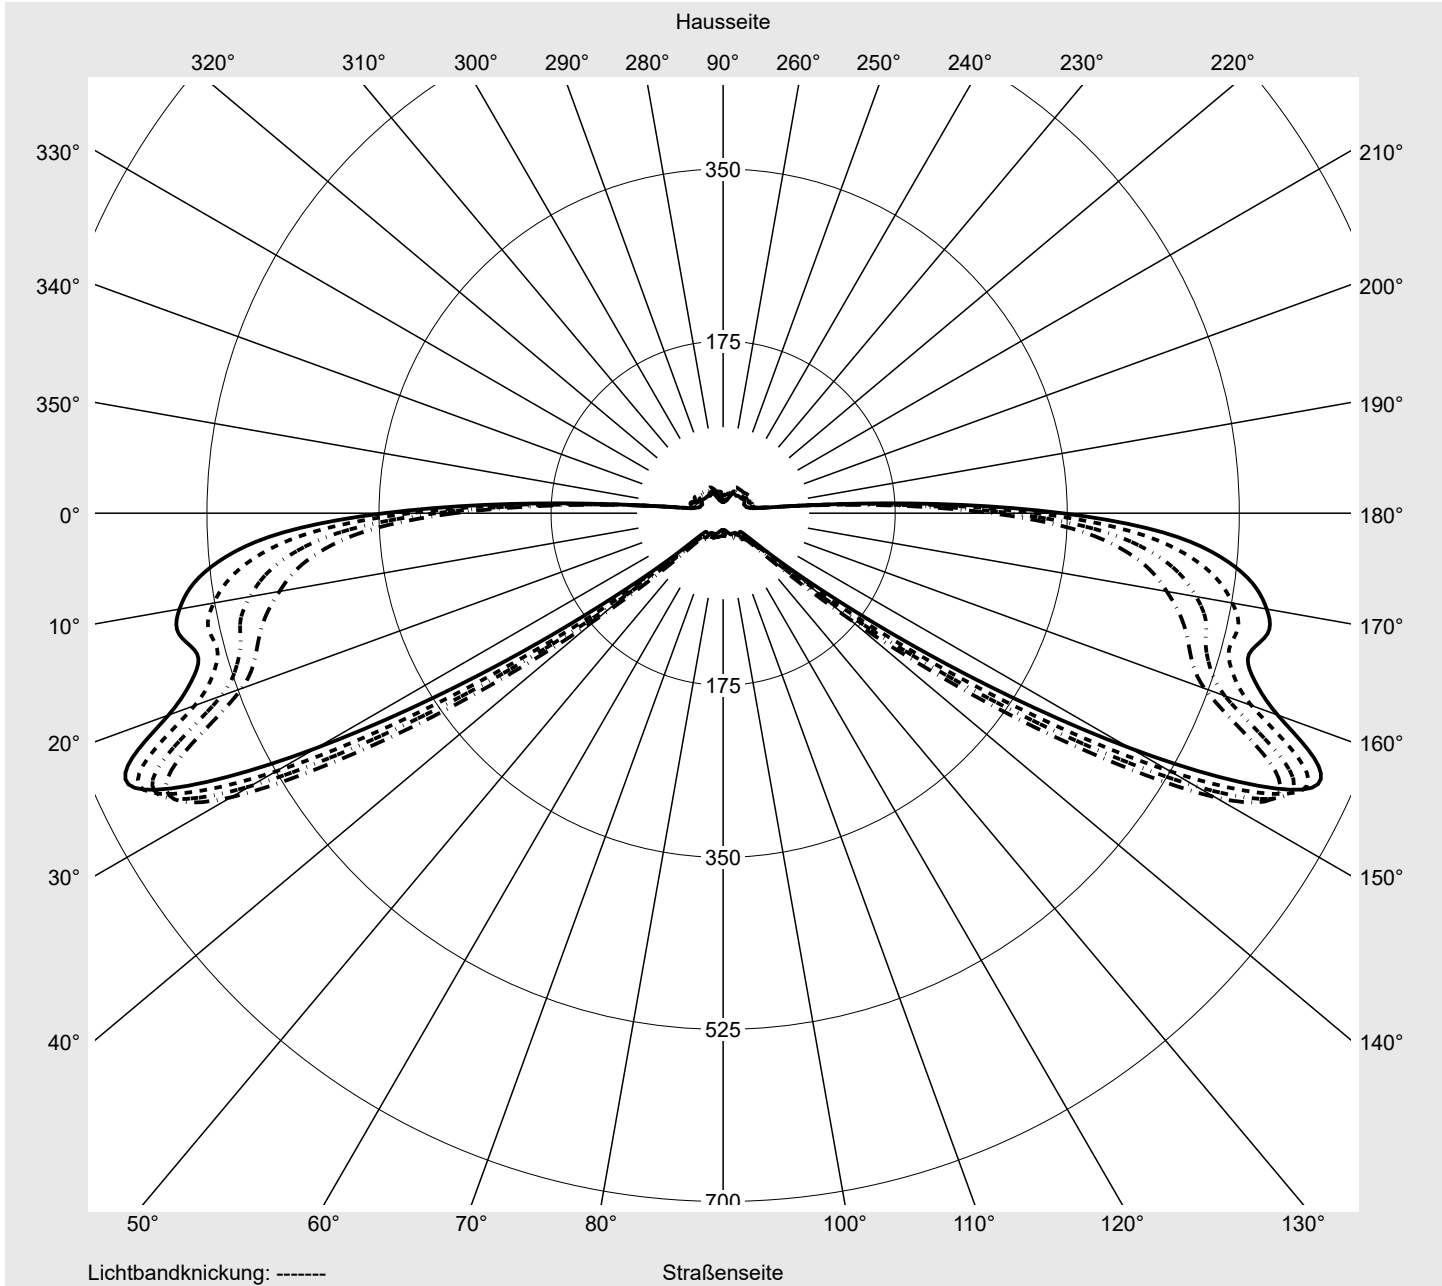

Lichttechnischer Prüfbefund

Familie Streetlight 21 micro LED	Bestell-Nr.: 5XE1B31Y08CB EAN: 4058352922866	LP-Nummer 59065_1260

Kegelmantelkurven in cd/klm   **KMK 73°**   **KMK 72°**   **KMK 71°**   **KMK 70°**   **siteco**

Lichttechnischer Prüfbefund

Familie Streetlight 21 micro LED	Bestell-Nr.: 5XE1B31Y08CB EAN: 4058352922866	LP-Nummer 59065_1260
Wertetabelle Lichtstärkemessung		Maximale Lichtstärke
		siteco