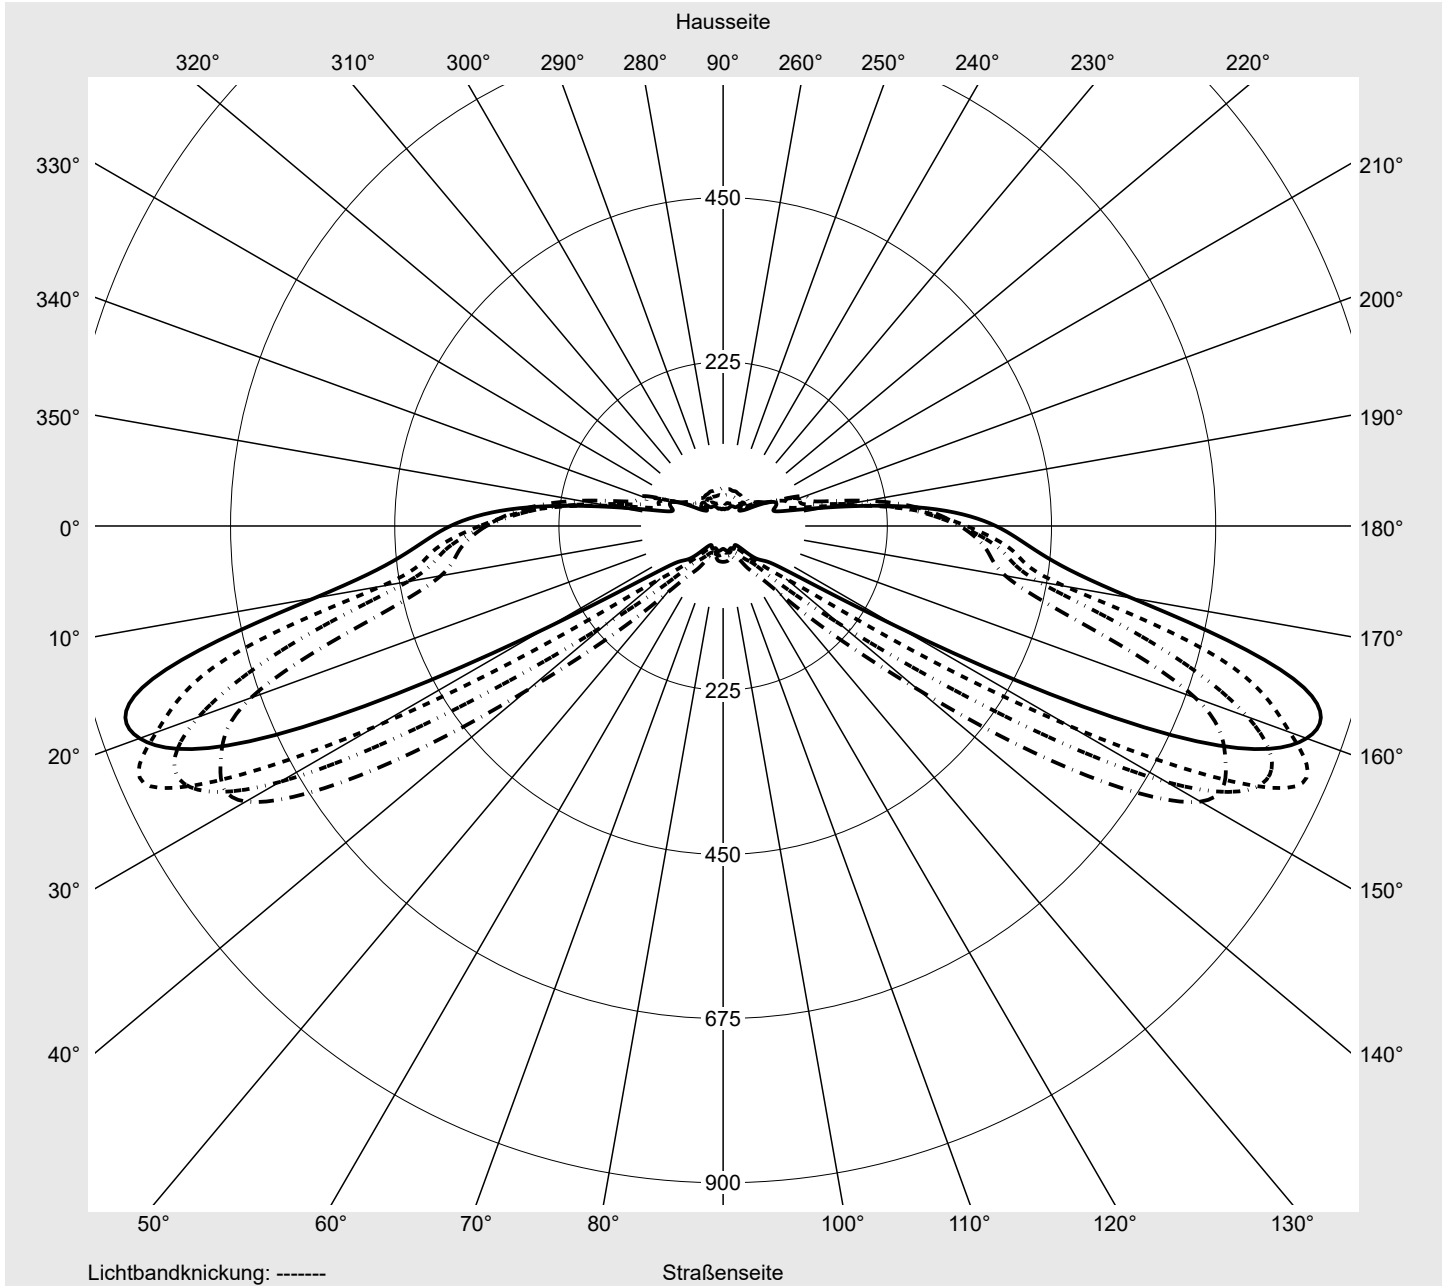

Leuchtenbetriebswirkungsgrade

Eta 100.0%
Eta 0° - 90° 100.0%
Eta 90° - 180° 0.0%

Lichtstärkeklasse nach EN13201-2

Klasse: G3
Imax 70° 826.1
Imax 80° 99.6
Imax 90° 0.0
Imax >90° 0.0
Imax >95° 0.0

Messbedingungen

DIN EN 13032 und DIN 5032

Lichttechnischer Prüfbefund

Familie Streetlight 21 micro LED	Bestell-Nr.: 5XE1C31Y08DB EAN: 4058352862025	LP-Nummer 59081_1277
--	---	--------------------------------

Kegelmantelkurven in cd/klm **KMK 67.5°** **KMK 65°** **KMK 62.5°** **KMK 60°** **siteco**