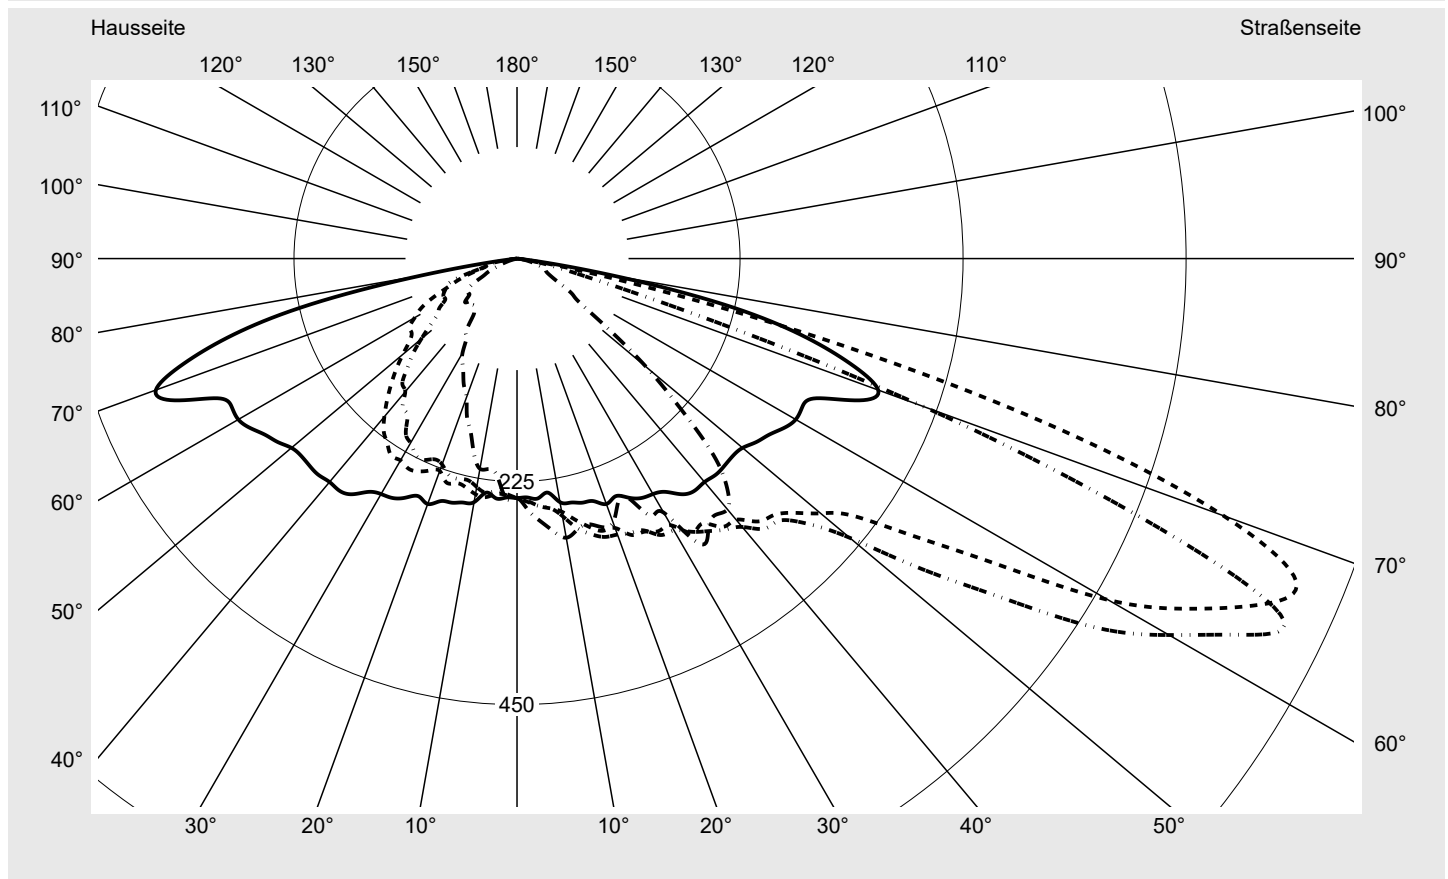

Abdeckung Einscheibensicherheitsglas (ESG)

Bestückung LED 3000 K | CRI ≥ 70

Betriebsgerät EVG SITECO iQ - Smart Interface

Bemessungswerte Nettolichtstrom = 5110 lm
Systemleistung = 39.1 W
Lichtausbeute = 130.7 lm/W

Seriendokumentation
09.08.2023

siteco

Lichtstärke in cd/klm

C180-0

C200-20

C205-25

C270-90

Imax: 851 cd/klm

Leuchtenbetriebswirkungsgrade

Eta 100.0%
Eta 0° - 90° 100.0%
Eta 90° - 180° 0.0%

Lichtstärkeklasse nach EN13201-2

Klasse: G3
Imax 70° 826.1
Imax 80° 99.6
Imax 90° 0.0
Imax >90° 0.0
Imax >95° 0.0

Messbedingungen