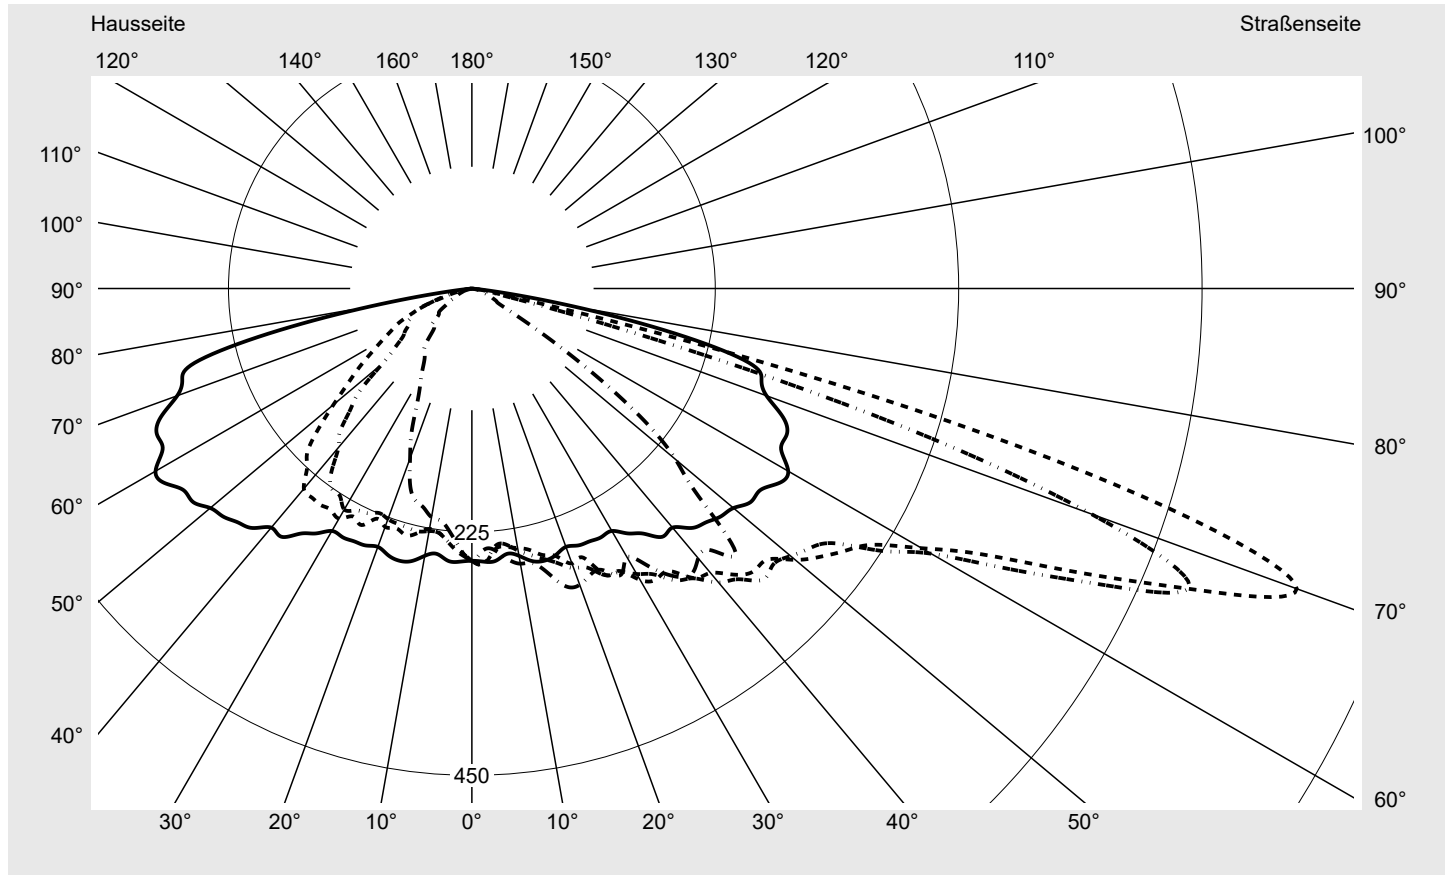

Abdeckung Einscheibensicherheitsglas (ESG)

Bestückung LED 3000 K | CRI ≥ 70

Betriebsgerät EVG SITECO iQ - Smart Interface

Bemessungswerte Nettolichtstrom = 4490 lm
Systemleistung = 39.1 W
Lichtausbeute = 114.8 lm/W

Seriendokumentation
09.08.2023

siteco

Lichtstärke in cd/klm

C180-0

C205-25

C210-30

C270-90

Imax: 811 cd/klm

Leuchtenbetriebswirkungsgrade

Eta	100.0%
Eta 0° - 90°	100.0%
Eta 90° - 180°	0.0%

Lichtstärkeklasse nach EN13201-2

Klasse:	G3
Imax 70°	811.4
Imax 80°	97.1
Imax 90°	0.0
Imax >90°	0.0
Imax >95°	0.0

Messbedingungen