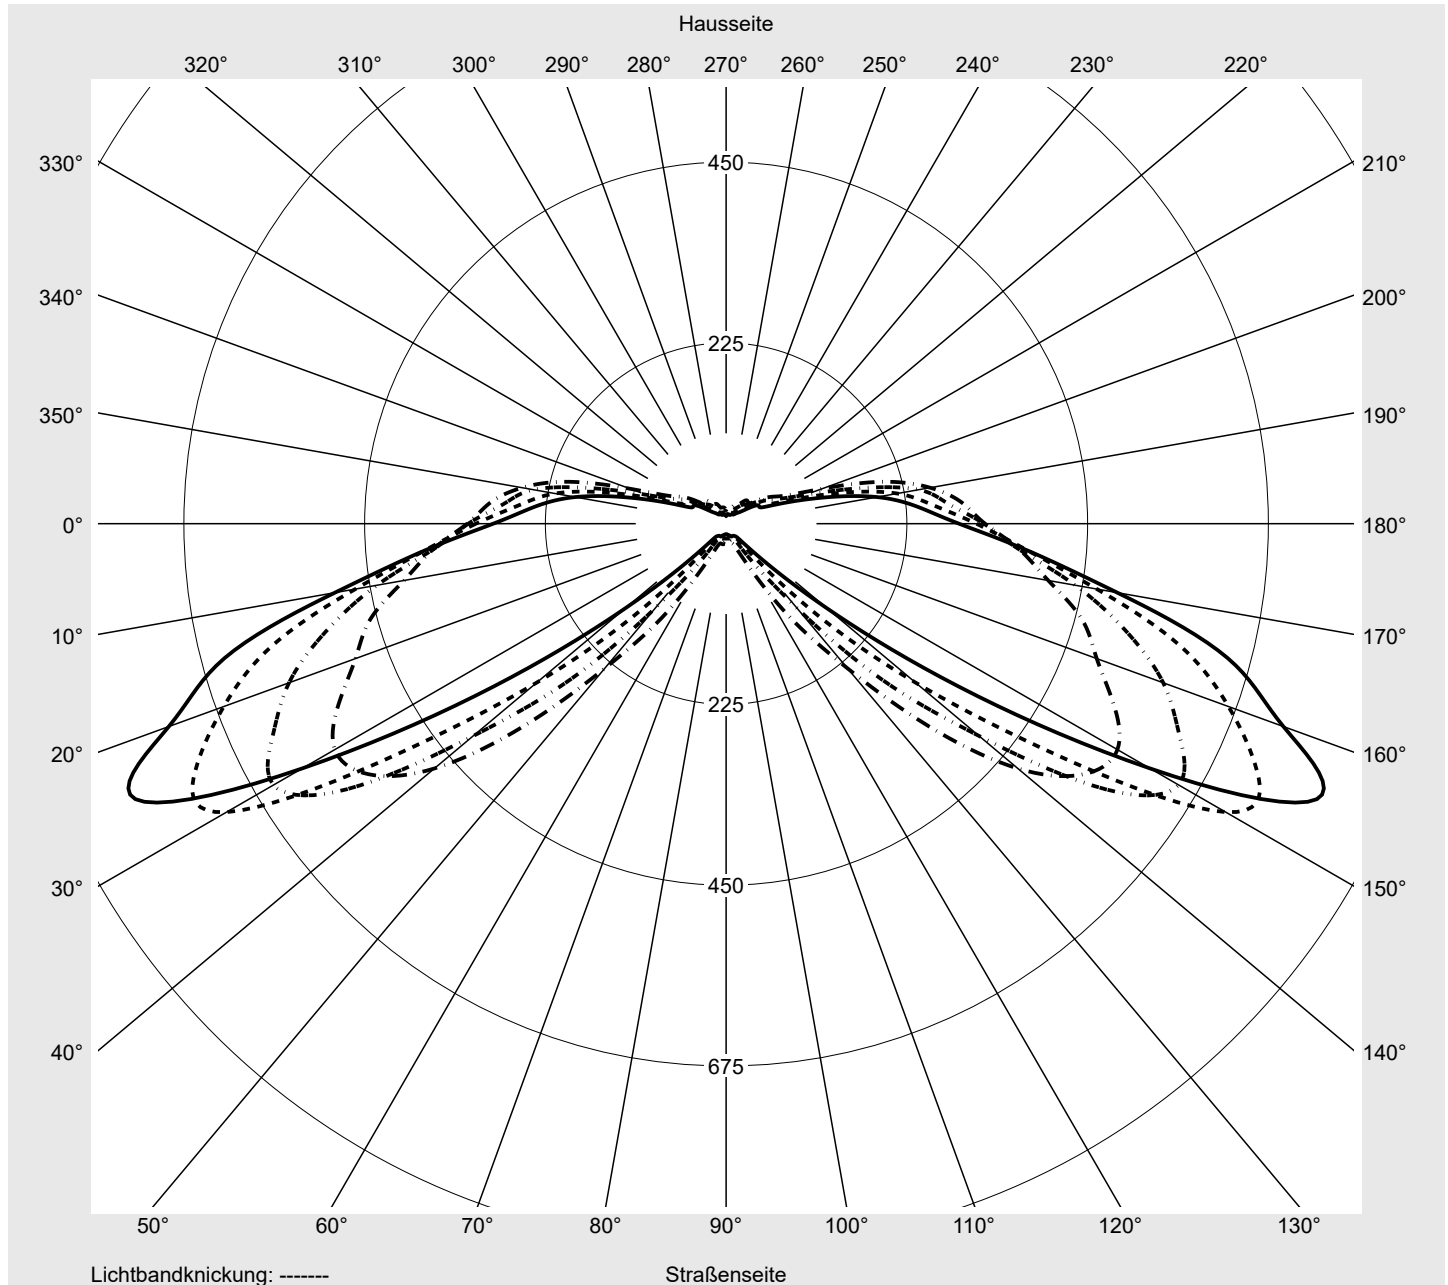

Leuchtenbetriebswirkungsgrade

Eta	100.0%
Eta 0° - 90°	100.0%
Eta 90° - 180°	0.0%

Lichtstärkeklasse nach EN13201-2

Klasse:	G3
Imax 70°	811.4
Imax 80°	97.1
Imax 90°	0.0
Imax >90°	0.0
Imax >95°	0.0

Messbedingungen

DIN EN 13032 und DIN 5032

Lichttechnischer Prüfbefund

Familie
Streetlight 21 micro LED

Bestell-Nr.: 5XE1M31Y08DB
EAN: 4058352909836

LP-Nummer
59152_1242

Kegelmantelkurven in cd/klm

KMK 70°

KMK 67,5°

KMK 65°

KMK 62,5°

siteco

Lichttechnischer Prüfbefund

Familie Streetlight 21 micro LED	Bestell-Nr.: 5XE1M31Y08DB EAN: 4058352909836	LP-Nummer 59152_1242
Wertetabelle Lichtstärkemessung		Maximale Lichtstärke
		siteco