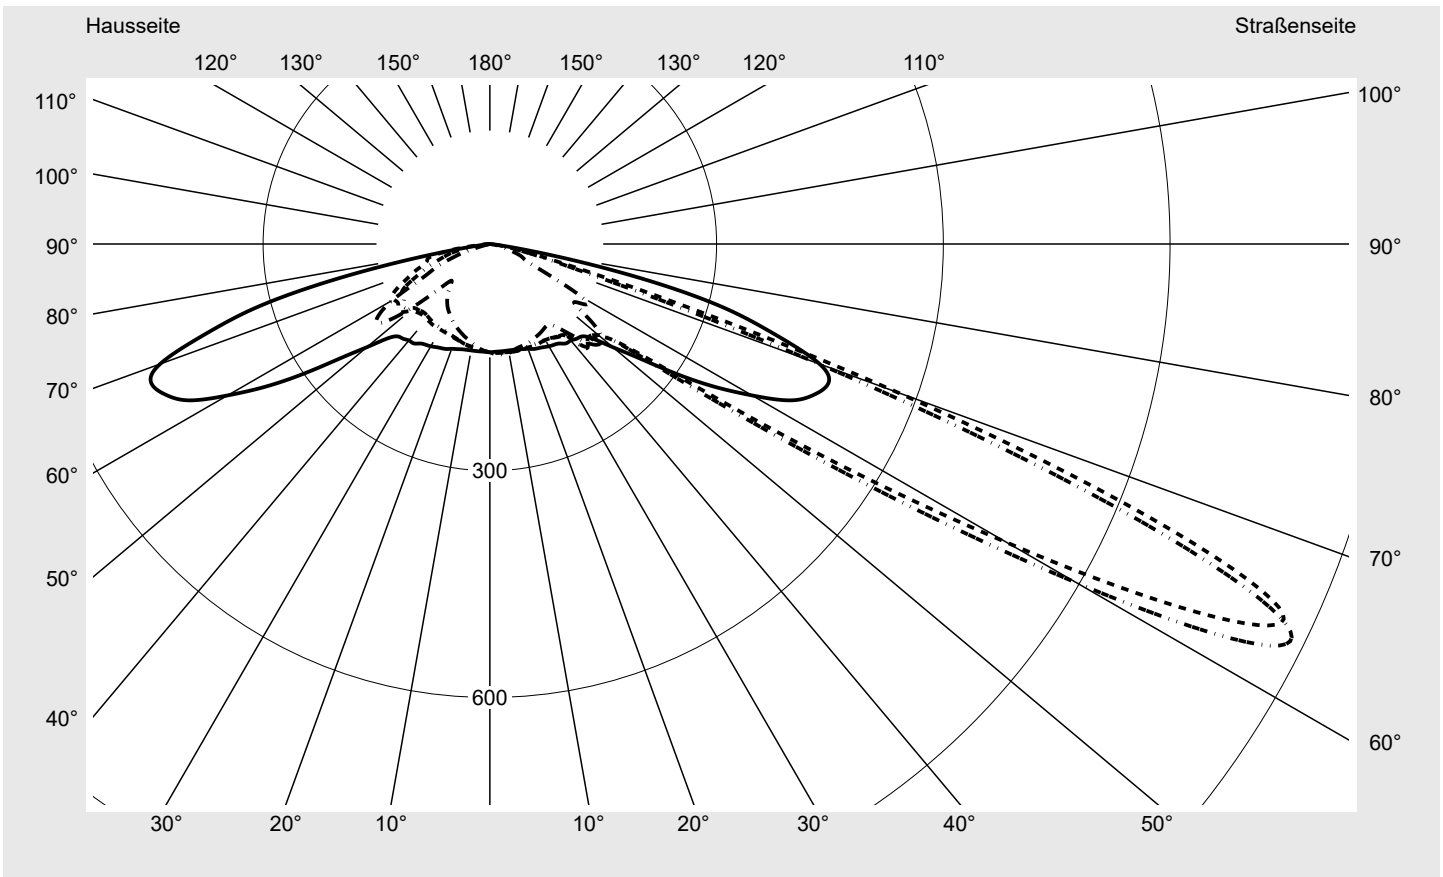

Abdeckung Einscheibensicherheitsglas (ESG)

Bestückung LED 3000 K | CRI ≥ 70

Betriebsgerät EVG SITECO iQ - Smart Interface

Bemessungswerte Nettolichtstrom = 2840 lm
Systemleistung = 19.1 W
Lichtausbeute = 148.7 lm/W

Seriendokumentation
09.08.2023

siteco

Lichtstärke in cd/klm

C180-0

C215-35

C217,5-37,5

C270-90

Imax: 1158 cd/klm

Leuchtenbetriebswirkungsgrade

Eta	100.0%
Eta 0° - 90°	100.0%
Eta 90° - 180°	0.0%

Lichtstärkeklasse nach EN13201-2

Klasse:	---
Imax 70°	798.1
Imax 80°	214.2
Imax 90°	0.0
Imax >90°	0.0
Imax >95°	0.0

Messbedingungen