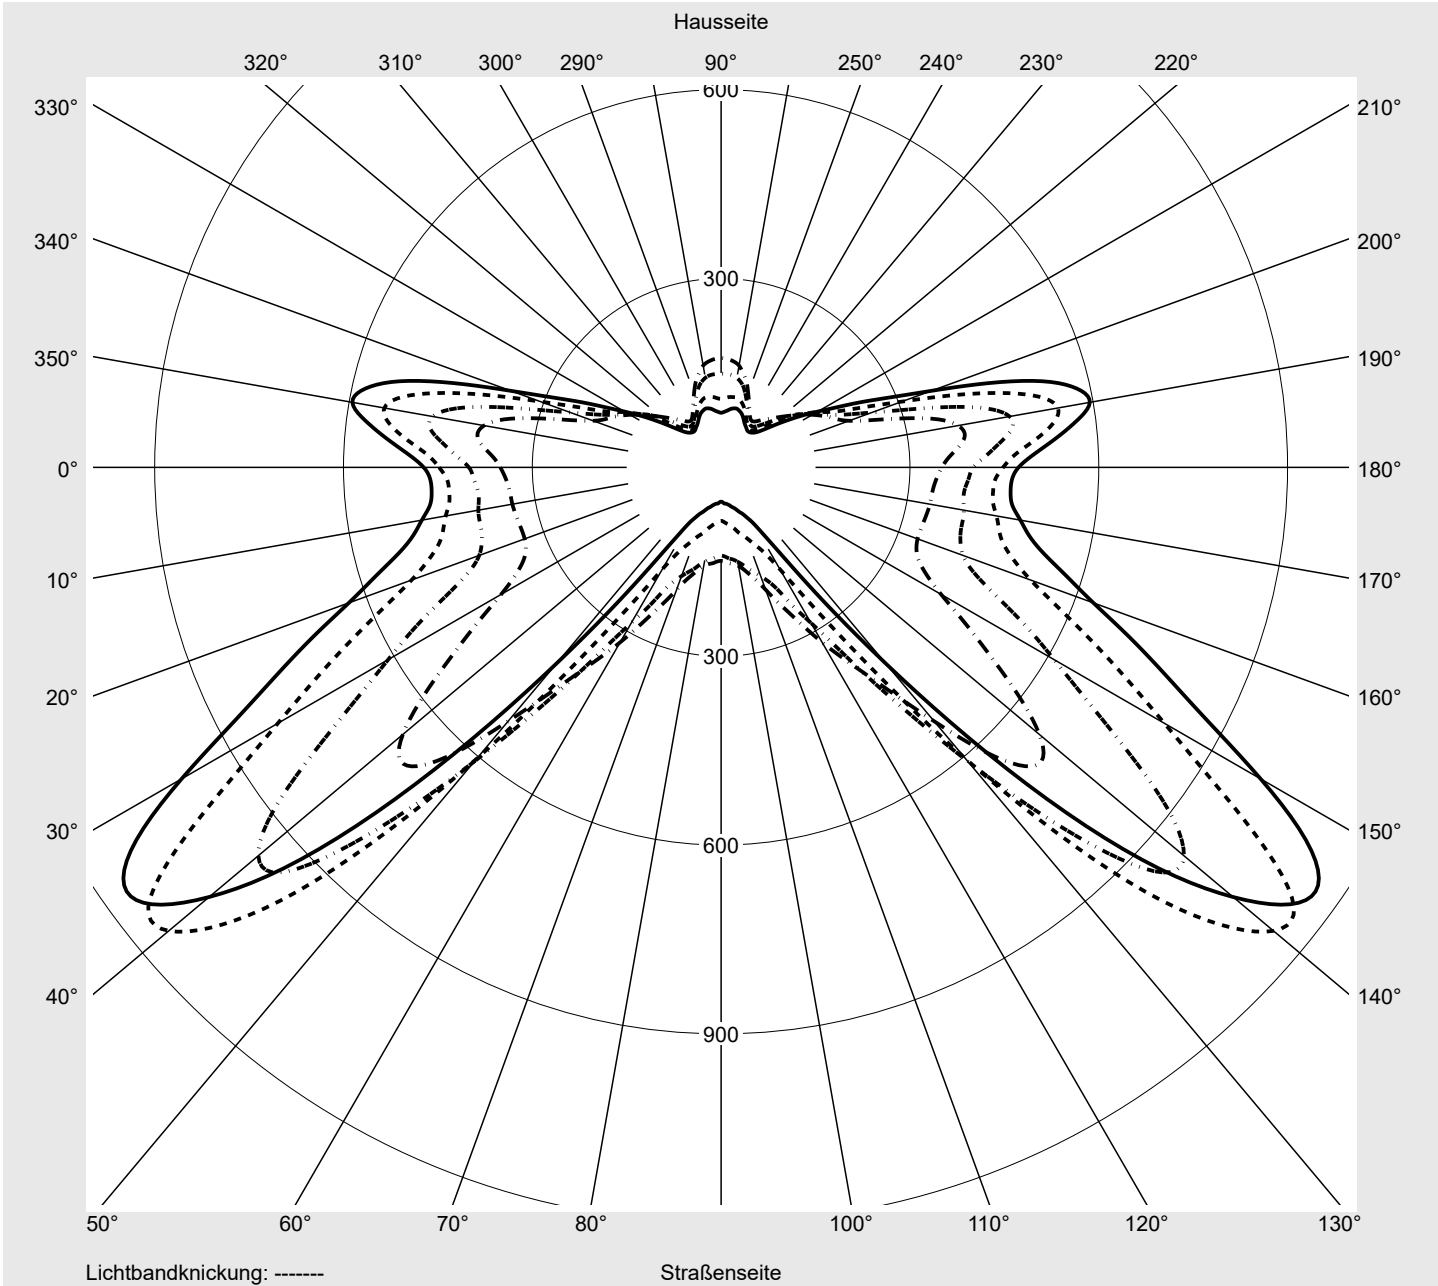

Leuchtenbetriebswirkungsgrade

Eta	100.0%
Eta 0° - 90°	100.0%
Eta 90° - 180°	0.0%

Lichtstärkeklasse nach EN13201-2

Klasse:	---
Imax 70°	798.1
Imax 80°	214.2
Imax 90°	0.0
Imax >90°	0.0
Imax >95°	0.0

Messbedingungen

DIN EN 13032 und DIN 5032

Lichttechnischer Prüfbefund

Familie Streetlight 21 micro LED	Bestell-Nr.: 5XE1P31Y08CB EAN: 4058352923146	LP-Nummer 59337_559
--	---	-------------------------------

Kegelmantelkurven in cd/klm **KMK 65°** **KMK 62,5°** **KMK 60°** **KMK 57,5°** **siteco**