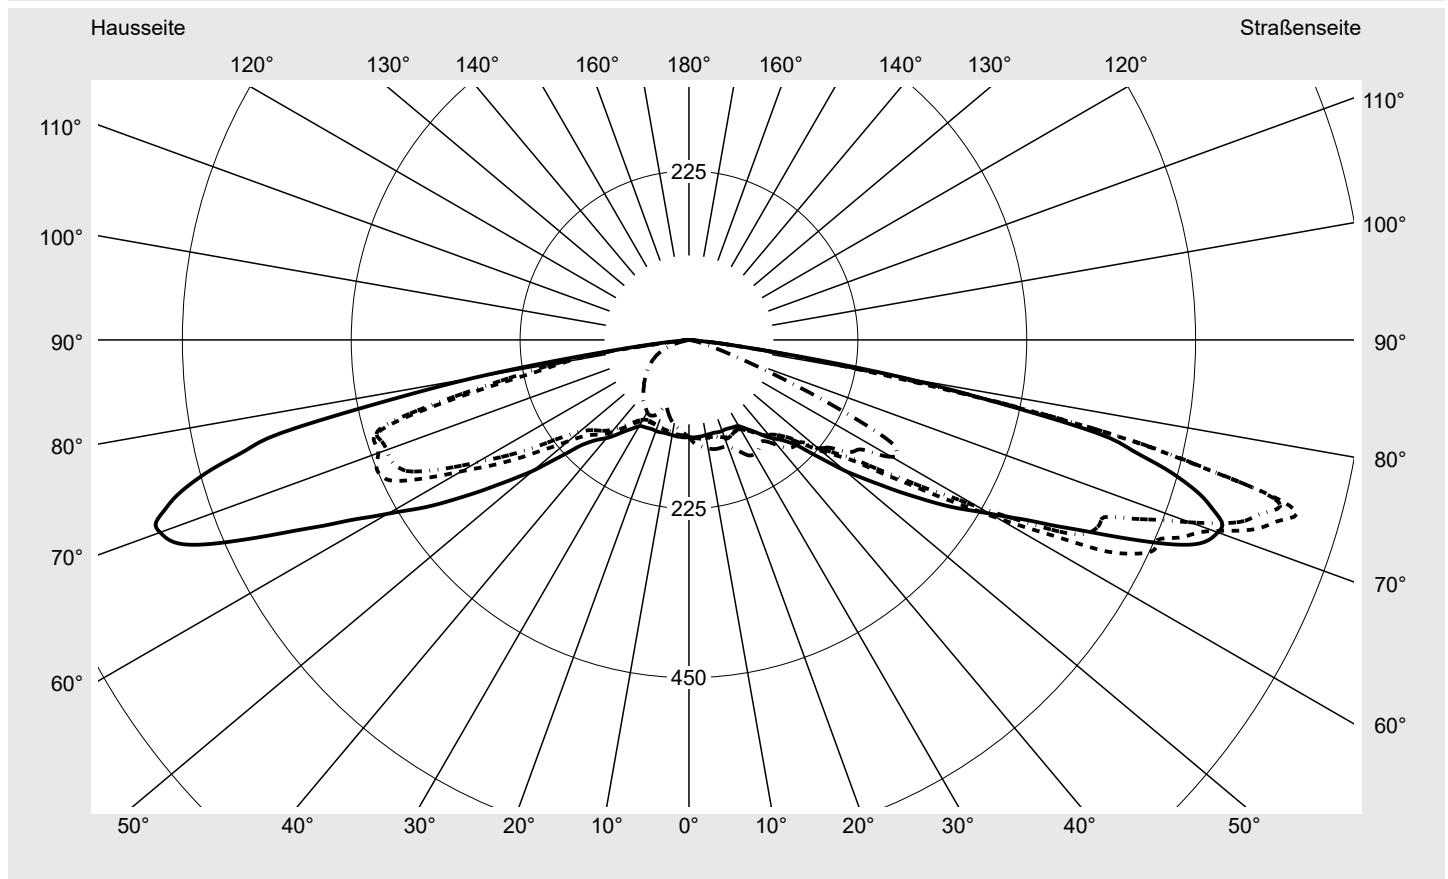

Lichttechnischer Prüfbefund

Familie
Streetlight 21 mini LED

Bestell-Nr.: 5XE2A31Y08GB
EAN: 4058352909874

LP-Nummer
59080_737

Ausführung Mastansatz- / Mastaufsatzmontage, Smart Interface oben/unten
Optik asymmetrisch, extrem breit strahlend (P1.0a)
Abdeckung Einscheibensicherheitsglas (ESG)
Bestückung LED 3000 K | CRI ≥ 70
Betriebsgerät EVG SITECO iQ - Smart Interface
Bemessungswerte Nettolichtstrom = 5990 lm
 Systemleistung = 39.8 W
 Lichtausbeute = 150.5 lm/W

Seriendokumentation
09.08.2023

siteco

Lichtstärke in cd/klm

C180-0

C192.5-12.5

C195-15

C270-90

Imax: 842 cd/klm

Leuchtenbetriebswirkungsgrade

Eta	100.0%
Eta 0° - 90°	100.0%
Eta 90° - 180°	0.0%

Lichtstärkeklasse nach EN13201-2

Klasse:	---
Imax 70°	827.2
Imax 80°	295.3
Imax 90°	0.0
Imax >90°	0.0
Imax >95°	0.0

Messbedingungen

DIN EN 13032 und DIN 5032

Lichttechnischer Prüfbefund

Familie Streetlight 21 mini LED	Bestell-Nr.: 5XE2A31Y08GB EAN: 4058352909874	LP-Nummer 59080_737
---	---	-------------------------------

Kegelmantelkurven in cd/klm **KMK 74°** **KMK 73°** **KMK 72°** **KMK 71°** **siteco**