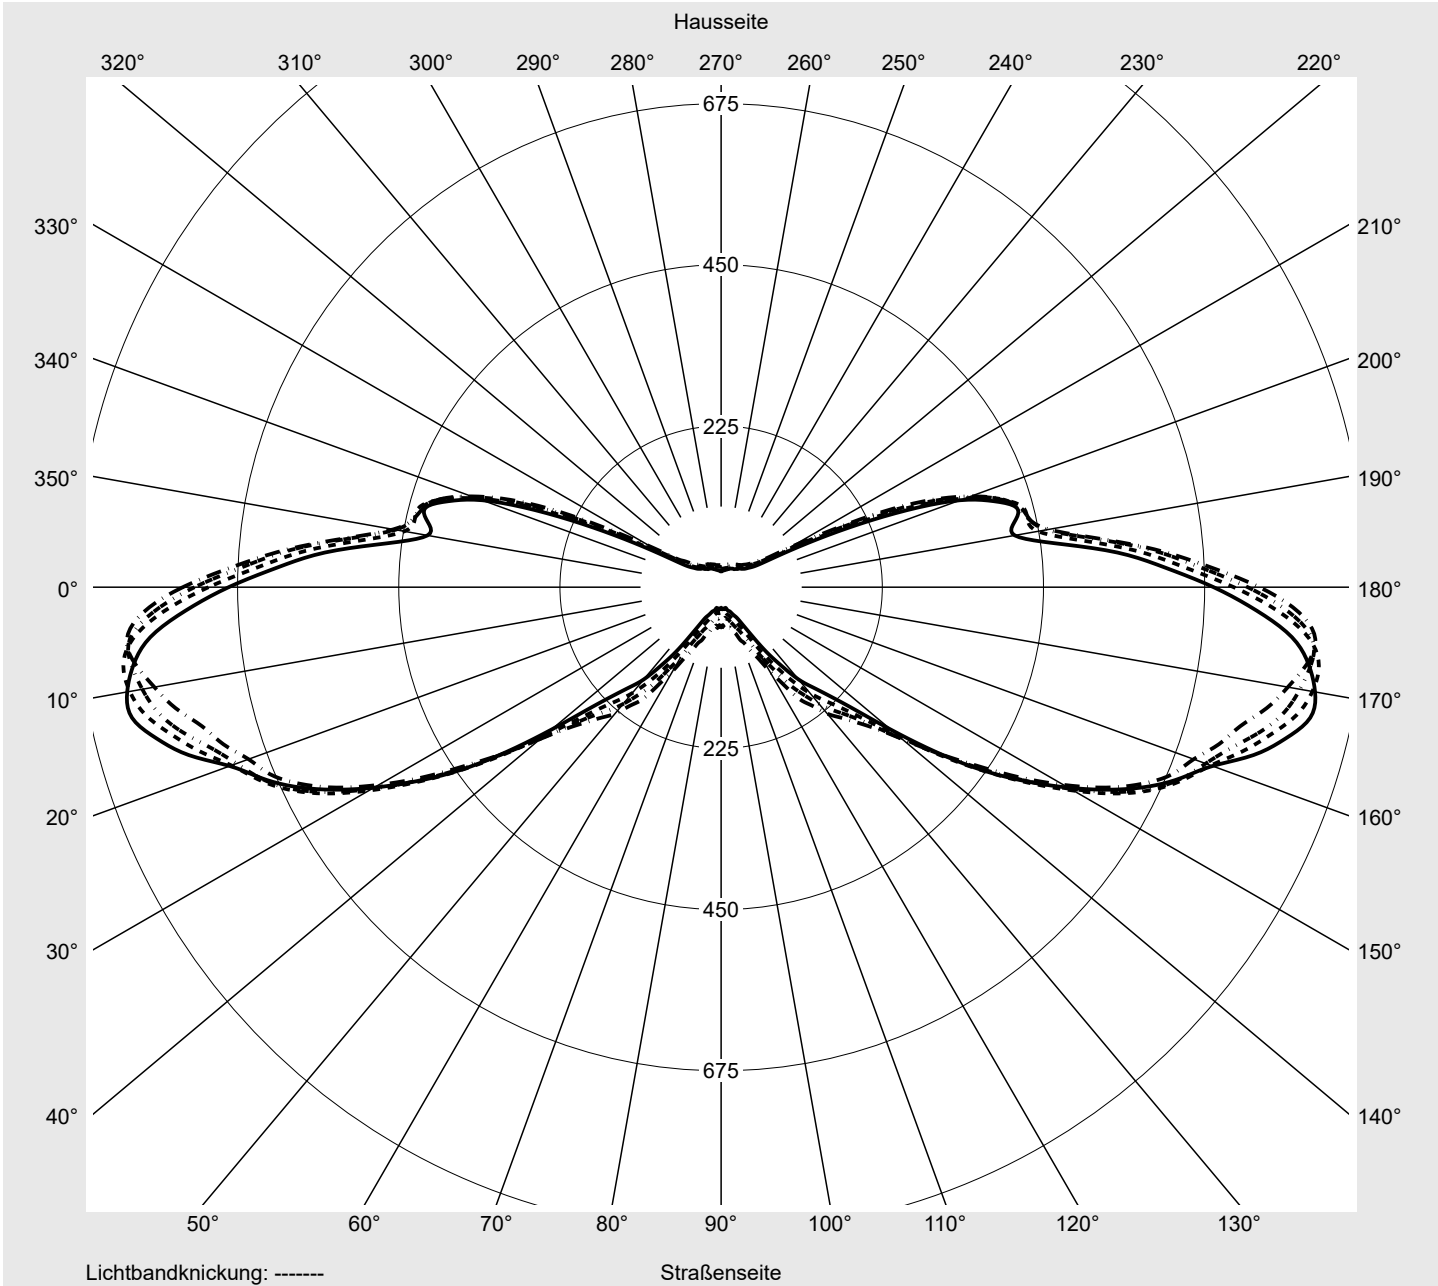

Lichttechnischer Prüfbefund

Familie
Streetlight 21 mini LED

Bestell-Nr.: 5XE2A31Y08GB
EAN: 4058352909874

LP-Nummer
59080_737

Ausführung Mastansatz- / Mastaufsatzmontage, Smart Interface oben/unten
Optik asymmetrisch, extrem breit strahlend (P1.0a)
Abdeckung Einscheibensicherheitsglas (ESG)
Bestückung LED 3000 K | CRI ≥ 70
Betriebsgerät EVG SITECO iQ - Smart Interface
Bemessungswerte Nettolichtstrom = 5990 lm
 Systemleistung = 39.8 W
 Lichtausbeute = 150.5 lm/W

Seriendokumentation
09.08.2023

siteco

Lichtstärke in cd/klm

C180-0

C192.5-12.5

C195-15

C270-90

Imax: 842 cd/klm

Leuchtenbetriebswirkungsgrade

Eta	100.0%
Eta 0° - 90°	100.0%
Eta 90° - 180°	0.0%

Lichtstärkeklasse nach EN13201-2

Klasse:	---
Imax 70°	827.2
Imax 80°	295.3
Imax 90°	0.0
Imax >90°	0.0
Imax >95°	0.0

Messbedingungen

DIN EN 13032 und DIN 5032

Lichttechnischer Prüfbefund

Familie Streetlight 21 mini LED	Bestell-Nr.: 5XE2A31Y08GB EAN: 4058352909874	LP-Nummer 59080_737
---	---	-------------------------------

Kegelmantelkurven in cd/klm **KMK 74°** **KMK 73°** **KMK 72°** **KMK 71°** **siteco**