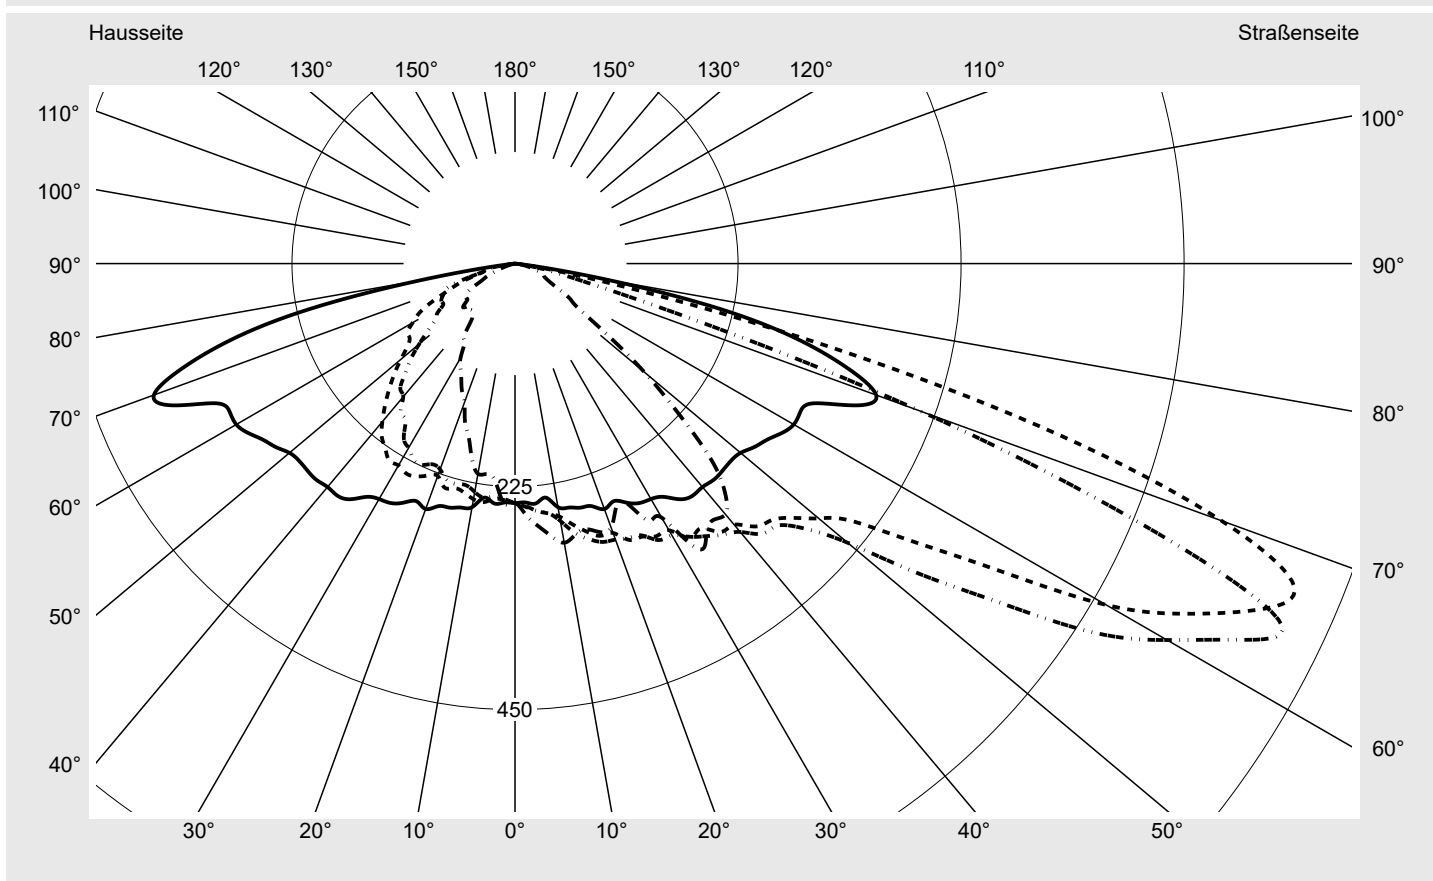

Lichttechnischer Prüfbefund

Familie
Streetlight 21 mini LED

Bestell-Nr.: 5XE2C31Y08HB
EAN: 4058352923221

LP-Nummer
59081_1307

Ausführung Mastansatz- / Mastaufsatzmontage, Smart Interface oben/unten
Optik asymmetrisch, breit strahlend (ST0.8a)
Abdeckung Einscheibensicherheitsglas (ESG)
Bestückung LED 3000 K | CRI ≥ 70
Betriebsgerät EVG SITECO iQ - Smart Interface
Bemessungswerte Nettolichtstrom = 9750 lm
 Systemleistung = 71.0 W
 Lichtausbeute = 137.3 lm/W

Seriendokumentation
09.08.2023

siteco

Lichtstärke in cd/klm

C180-0

C200-20

C205-25

C270-90

Imax: 851 cd/klm

Leuchtenbetriebswirkungsgrade

Eta	100.0%
Eta 0° - 90°	100.0%
Eta 90° - 180°	0.0%

Lichtstärkeklasse nach EN13201-2

Klasse:	G3
Imax 70°	826.1
Imax 80°	99.6
Imax 90°	0.0
Imax >90°	0.0
Imax >95°	0.0

Messbedingungen

DIN EN 13032 und DIN 5032

Lichttechnischer Prüfbefund

Familie Streetlight 21 mini LED	Bestell-Nr.: 5XE2C31Y08HB EAN: 4058352923221	LP-Nummer 59081_1307
---	---	--------------------------------

Kegelmantelkurven in cd/klm **KMK 67,5°** **KMK 65°** **KMK 62,5°** **KMK 60°** **siteco**