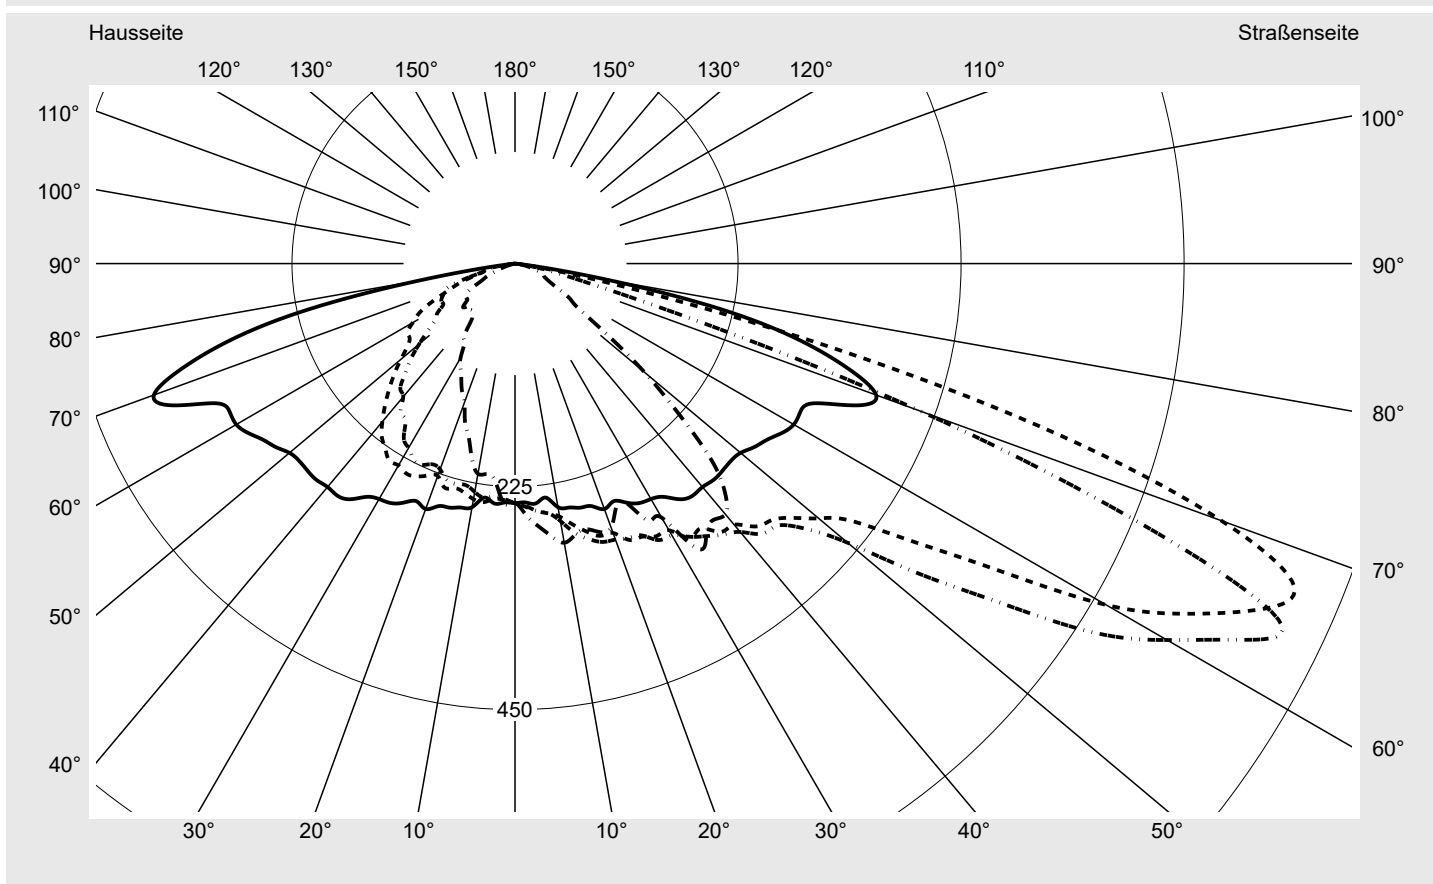

Lichttechnischer Prüfbefund

Familie
Streetlight 21 mini LED

Bestell-Nr.: 5XE2C31Y08HB
EAN: 4058352923221

LP-Nummer
59081_1307

Ausführung	Mastansatz- / Mastaufsatzmontage, Smart Interface oben/unten
Optik	direkt, asymmetrisch breit strahlend S080002
Abdeckung	Einscheibensicherheitsglas (ESG)
Bestückung	LED 3000 K CRI ≥ 70
Betriebsgerät	EVG SITECO iQ - Smart Interface
Bemessungswerte	Nettolichtstrom = 9750 lm Systemleistung = 71.0 W Lichtausbeute = 137.3 lm/W

Seriendokumentation
09.08.2023

siteco

Lichtstärke in cd/klm

C180-0

C200-20

C205-25

C270-90

Imax: 851 cd/klm

Leuchtenbetriebswirkungsgrade

Eta	100.0%
Eta 0° - 90°	100.0%
Eta 90° - 180°	0.0%

Lichtstärkeklasse nach EN13201-2

Klasse:	G3
Imax 70°	826.1
Imax 80°	99.6
Imax 90°	0.0
Imax >90°	0.0
Imax >95°	0.0

Messbedingungen

DIN EN 13032 und DIN 5032

Lichttechnischer Prüfbefund

Familie Streetlight 21 mini LED	Bestell-Nr.: 5XE2C31Y08HB EAN: 4058352923221	LP-Nummer 59081_1307
---	---	--------------------------------

Kegelmantelkurven in cd/klm **KMK 67,5°** **KMK 65°** **KMK 62,5°** **KMK 60°** **siteco**