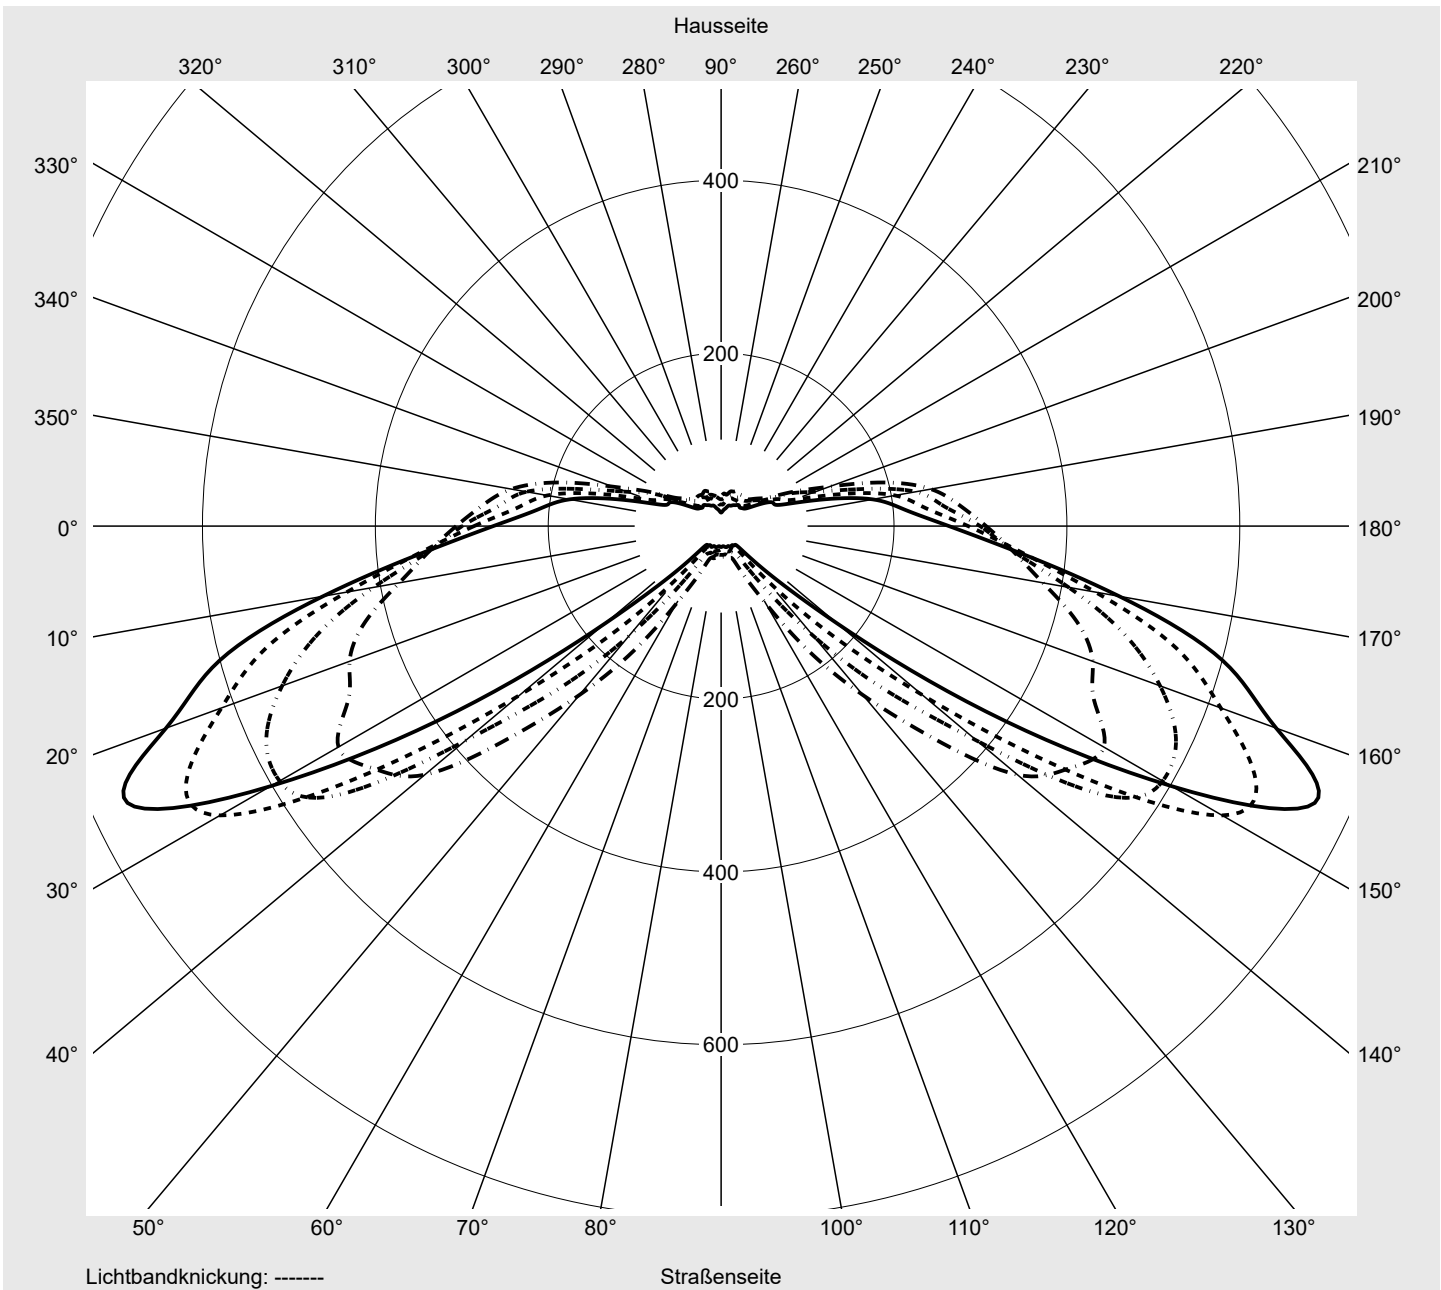

**Leuchtenbetriebswirkungsgrade**

Eta 100.0%

Eta 0° - 90° 100.0%

Eta 90° - 180° 0.0%

**Lichtstärkeklasse nach EN13201-2**

Klasse: G3

Imax 70° 757.8

Imax 80° 95.1

Imax 90° 0.0

Imax >90° 0.0

Imax >95° 0.0

**Messbedingungen**

DIN EN 13032 und DIN 5032

**Lichttechnischer Prüfbefund**

<b>Familie</b> Streetlight 21 mini LED	<b>Bestell-Nr.:</b> 5XE2D31Y08HB <b>EAN:</b> 4058352923382	<b>LP-Nummer</b> 59076_1352
---	---	--------------------------------

**Kegelmantelkurven in cd/klm**    **KMK 70°**    **KMK 67,5°**    **KMK 65°**    **KMK 62,5°**    **siteco**