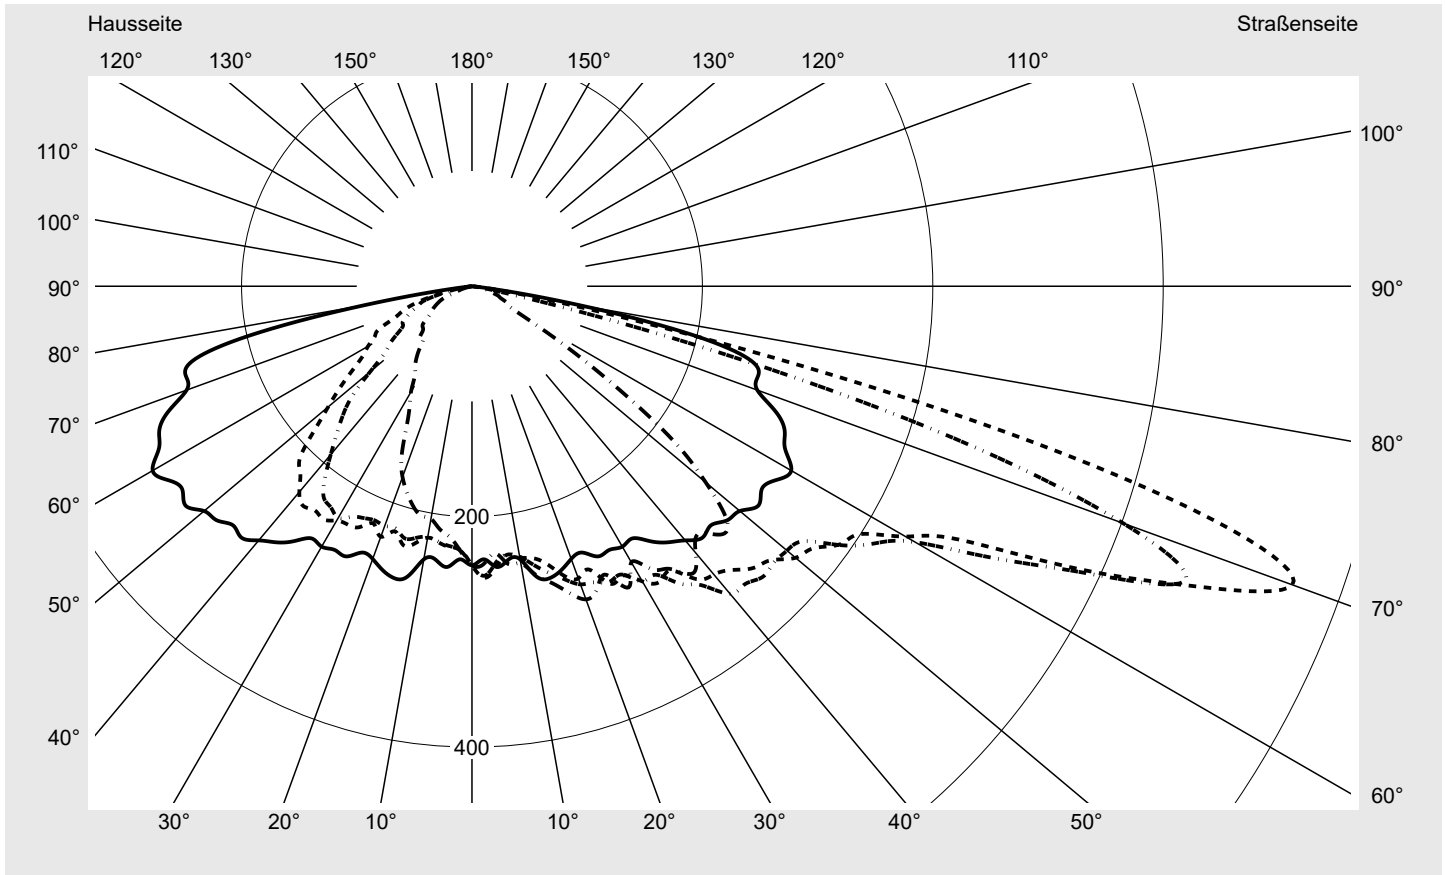

**Optik** direkt, asymmetrisch breit strahlend S100003

**Abdeckung** Einscheibensicherheitsglas (ESG)

**Bestückung** LED 3000 K | CRI ≥ 70

**Betriebsgerät** EVG SITECO iQ - Smart Interface

**Bemessungswerte** Nettolichtstrom = 9750 lm  
Systemleistung = 71.0 W  
Lichtausbeute = 137.3 lm/W

**Seriendokumentation**  
**09.08.2023**

**siteco**

**Lichtstärke in cd/klm**

**C180-0**

**C205-25**

**C210-30**

**C270-90**

**Imax: 758 cd/klm**

**Leuchtenbetriebswirkungsgrade**

Eta 100.0%

Eta 0° - 90° 100.0%

Eta 90° - 180° 0.0%

**Lichtstärkeklasse nach EN13201-2**

Klasse: G3

Imax 70° 757.8

Imax 80° 95.1

Imax 90° 0.0

Imax >90° 0.0

Imax >95° 0.0

**Messbedingungen**

DIN EN 13032 und DIN 5032

**Lichttechnischer Prüfbefund**

<b>Familie</b> Streetlight 21 mini LED	<b>Bestell-Nr.:</b> 5XE2D31Y08HB <b>EAN:</b> 4058352923382	<b>LP-Nummer</b> 59076_1352
---	---	--------------------------------