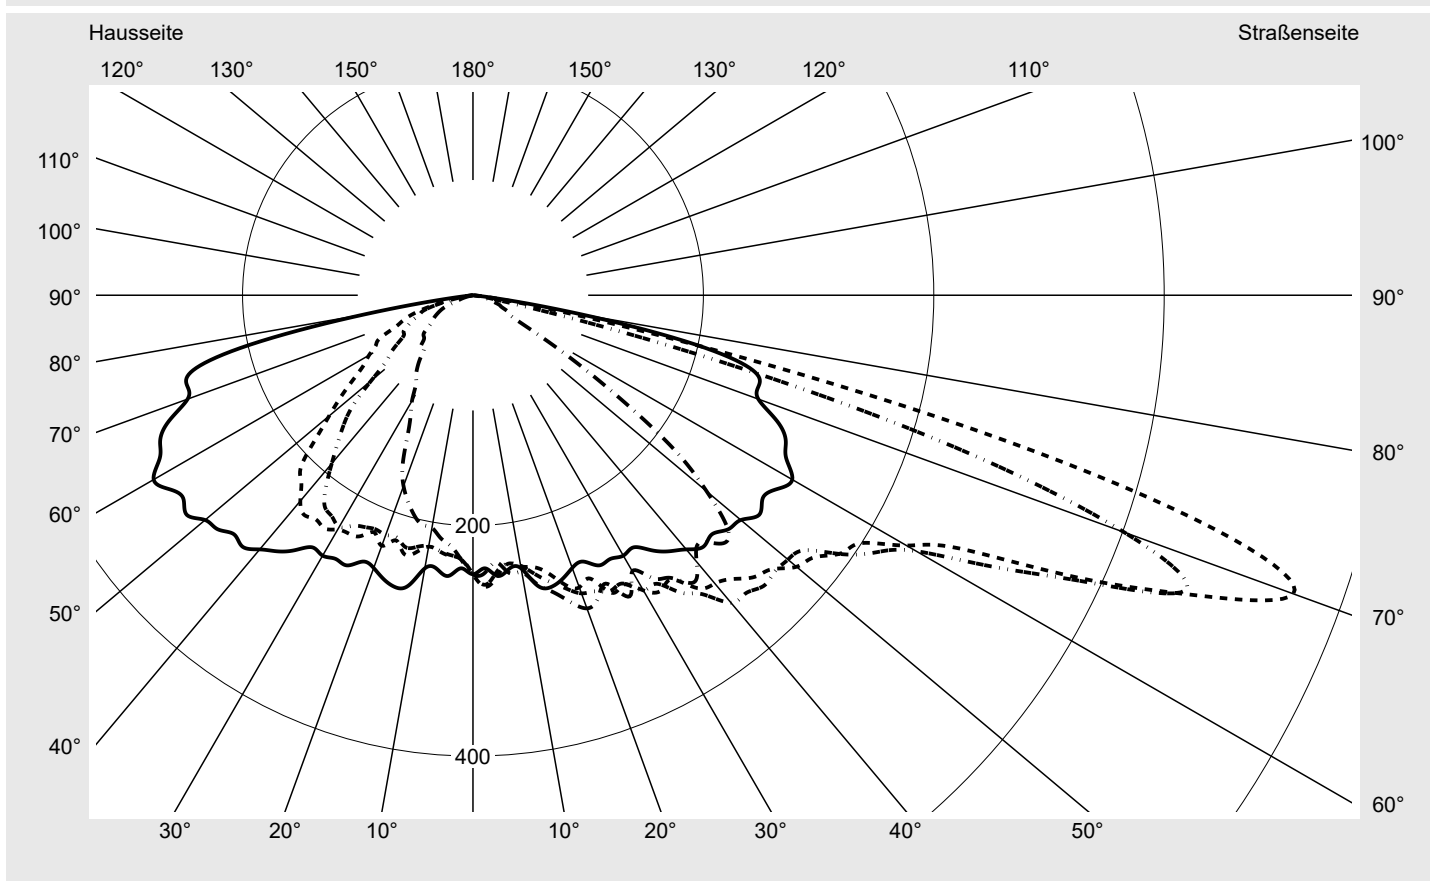

Seriendokumentation
09.08.2023

siteco

Lichtstärke in cd/klm

C180-0

C205-25

C210-30

C270-90

Imax: 758 cd/klm

Leuchtenbetriebswirkungsgrade

Eta 100.0%

Eta 0° - 90° 100.0%

Eta 90° - 180° 0.0%

Lichtstärkeklasse nach EN13201-2

Klasse: G3

Imax 70° 757.8

Imax 80° 95.1

Kegelmantelkurven in cd/klm **KMK 70°** **KMK 67,5°** **KMK 65°** **KMK 62,5°** **siteco**

Lichttechnischer Prüfbefund

Familie Streetlight 21 mini LED	Bestell-Nr.: 5XE2D51Y08GB EAN: 4058352910030	LP-Nummer 59076_1353
Wertetabelle Lichtstärkemessung		Maximale Lichtstärke
		siteco