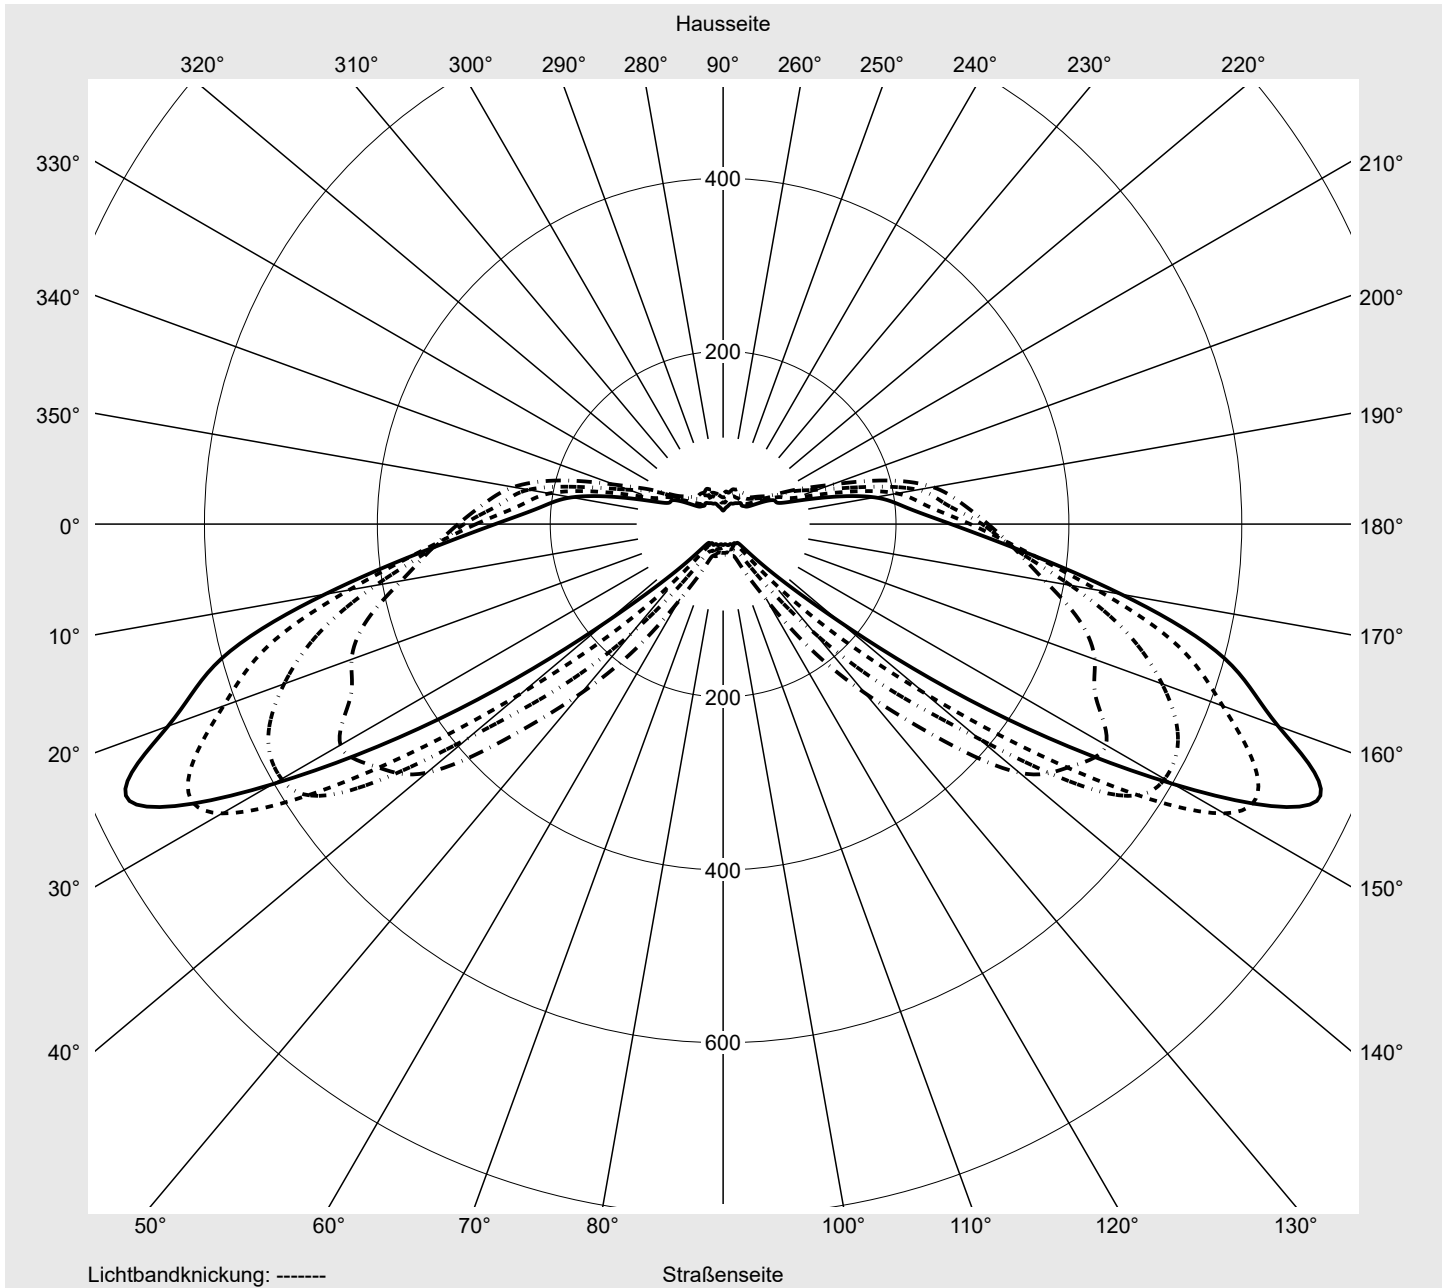

Leuchtenbetriebswirkungsgrade

Eta 100.0%

Eta 0° - 90° 100.0%

Eta 90° - 180° 0.0%

Lichtstärkeklasse nach EN13201-2

Klasse: G3

Imax 70° 757.8

Imax 80° 95.1

Imax 90° 0.0

Imax >90° 0.0

Imax >95° 0.0

Messbedingungen

DIN EN 13032 und DIN 5032

Lichttechnischer Prüfbefund

Familie Streetlight 21 mini LED	Bestell-Nr.: 5XE2D61Y08GB EAN: 4058352910054	LP-Nummer 59076_1349
---	---	--------------------------------

Kegelmantelkurven in cd/klm **KMK 70°** **KMK 67,5°** **KMK 65°** **KMK 62,5°** **siteco**

Lichttechnischer Prüfbefund

Familie Streetlight 21 mini LED	Bestell-Nr.: 5XE2D61Y08GB EAN: 4058352910054	LP-Nummer 59076_1349
Wertetabelle Lichtstärkemessung		Maximale Lichtstärke
		siteco