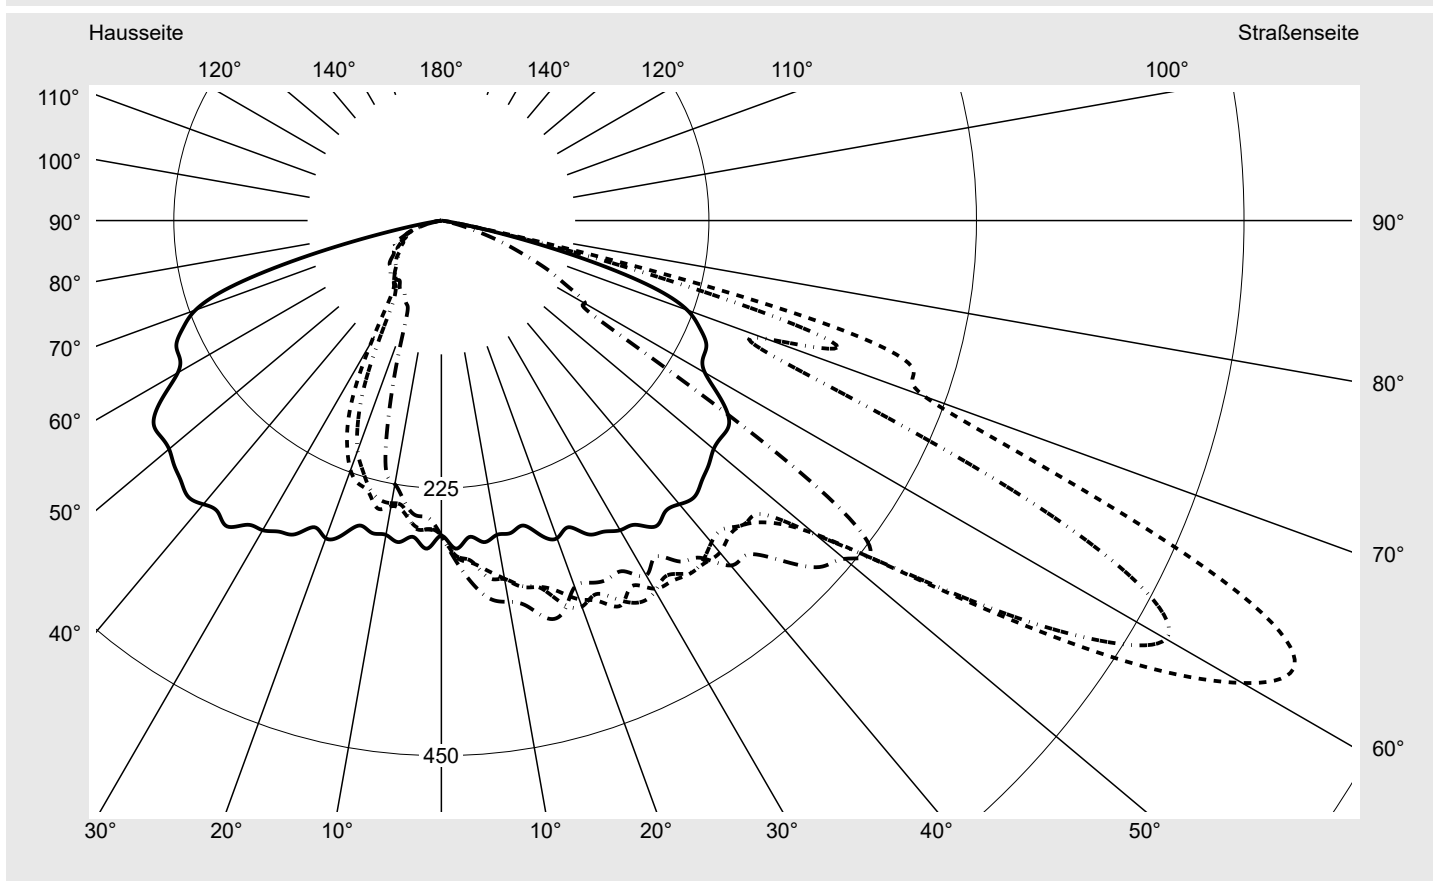

Lichttechnischer Prüfbefund

Familie
Streetlight 21 mini LED

Bestell-Nr.: 5XE2E31Y08GB
EAN: 4058352910085

LP-Nummer
59077_1286

Ausführung	Mastansatz- / Mastaufsatzmontage, Smart Interface oben/unten
Optik	direkt, asymmetrisch breit strahlend S100006
Abdeckung	Einscheibensicherheitsglas (ESG)
Bestückung	LED 3000 K CRI ≥ 70
Betriebsgerät	EVG SITECO iQ - Smart Interface
Bemessungswerte	Nettolichtstrom = 5990 lm Systemleistung = 39.8 W Lichtausbeute = 150.5 lm/W

Seriendokumentation
09.08.2023

siteco

Lichtstärke in cd/klm

C180-0

C210-30

C215-35

C270-90

Imax: 809 cd/klm

Leuchtenbetriebswirkungsgrade

Eta	100.0%
Eta 0° - 90°	100.0%
Eta 90° - 180°	0.0%

Lichtstärkeklasse nach EN13201-2

Klasse:	G4
Imax 70°	498.7
Imax 80°	32.8
Imax 90°	0.0
Imax >90°	0.0
Imax >95°	0.0

Messbedingungen

DIN EN 13032 und DIN 5032

Lichttechnischer Prüfbefund

Familie Streetlight 21 mini LED	Bestell-Nr.: 5XE2E31Y08GB EAN: 4058352910085	LP-Nummer 59077_1286
---	---	--------------------------------

Kegelmantelkurven in cd/klm **KMK 62,5°** **KMK 60°** **KMK 57,5°** **KMK 55°** **siteco**