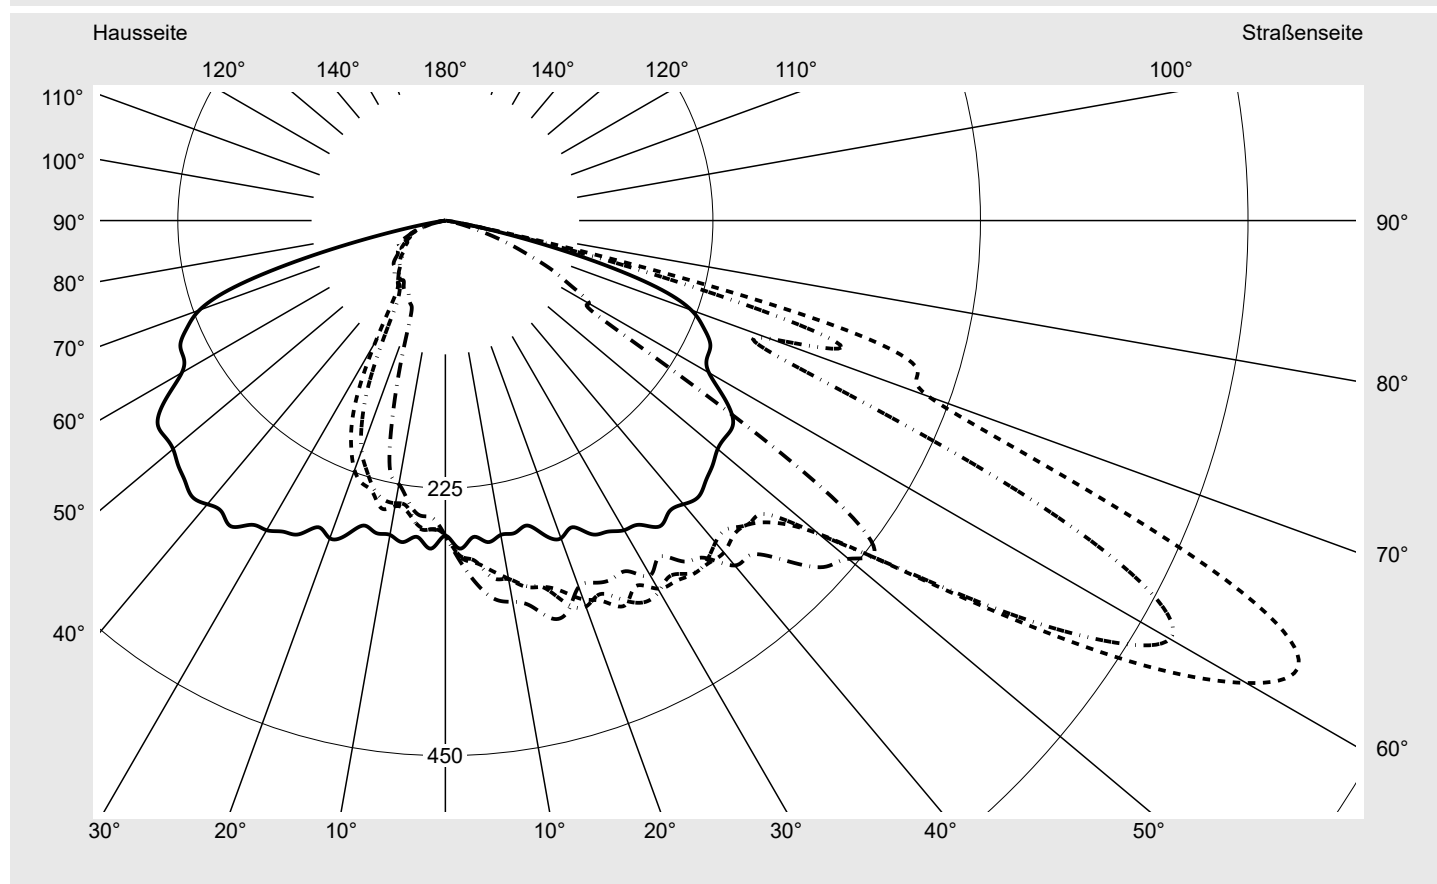

Seriendokumentation
09.08.2023

siteco

Lichtstärke in cd/klm

C180-0

C210-30

C215-35

C270-90

Imax: 809 cd/klm

Leuchtenbetriebswirkungsgrade

Eta 100.0%
Eta 0° - 90° 100.0%
Eta 90° - 180° 0.0%

Lichtstärkeklasse nach EN13201-2

Klasse: G4
Imax 70° 498.7
Imax 80° 32.8
Imax 90° 0.0
Imax >90° 0.0
Imax >95° 0.0

Messbedingungen