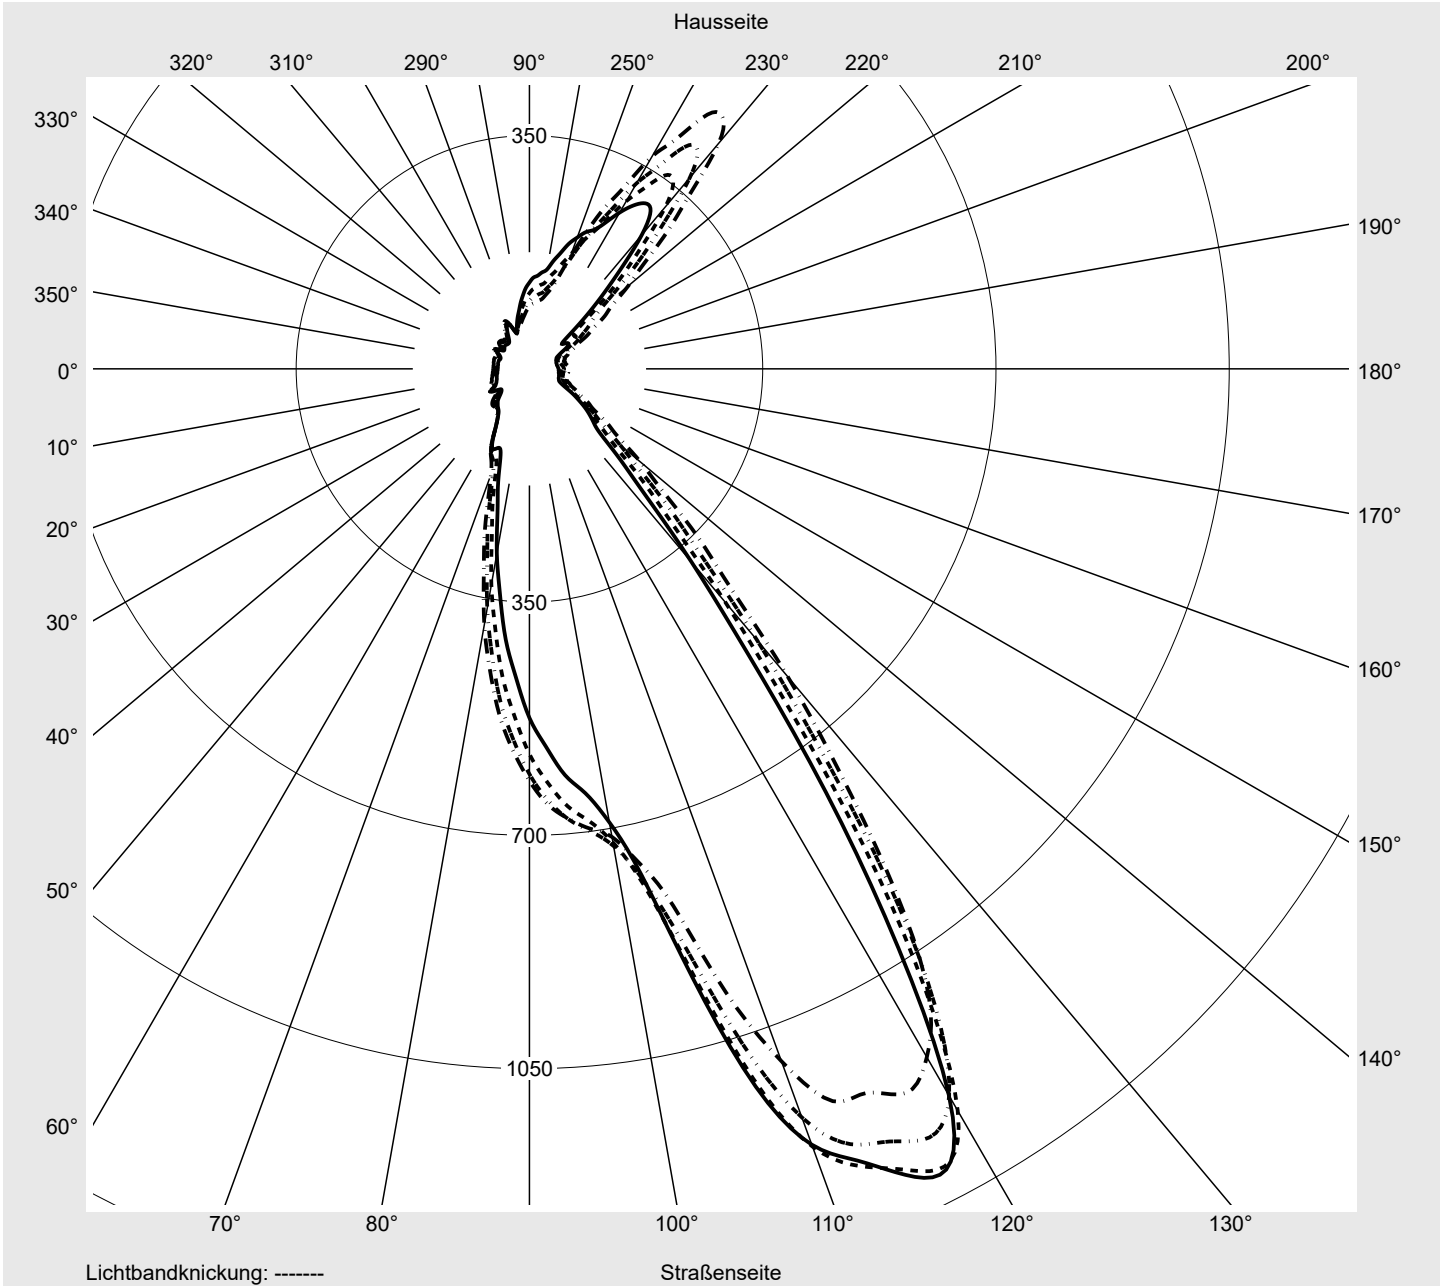

Lichttechnischer Prüfbefund

Familie Streetlight 21 mini LED	Bestell-Nr.: 5XE2F31Y08GB EAN: 4058352910092	LP-Nummer 59110_552

Kegelmantelkurven in cd/klm   **KMK 60°**   **KMK 59°**   **KMK 58°**   **KMK 57°**   **siteco**

Lichttechnischer Prüfbefund

Familie Streetlight 21 mini LED	Bestell-Nr.: 5XE2F31Y08GB EAN: 4058352910092	LP-Nummer 59110_552

Wertetabelle Lichtstärkemessung	Maximale Lichtstärke	siteco