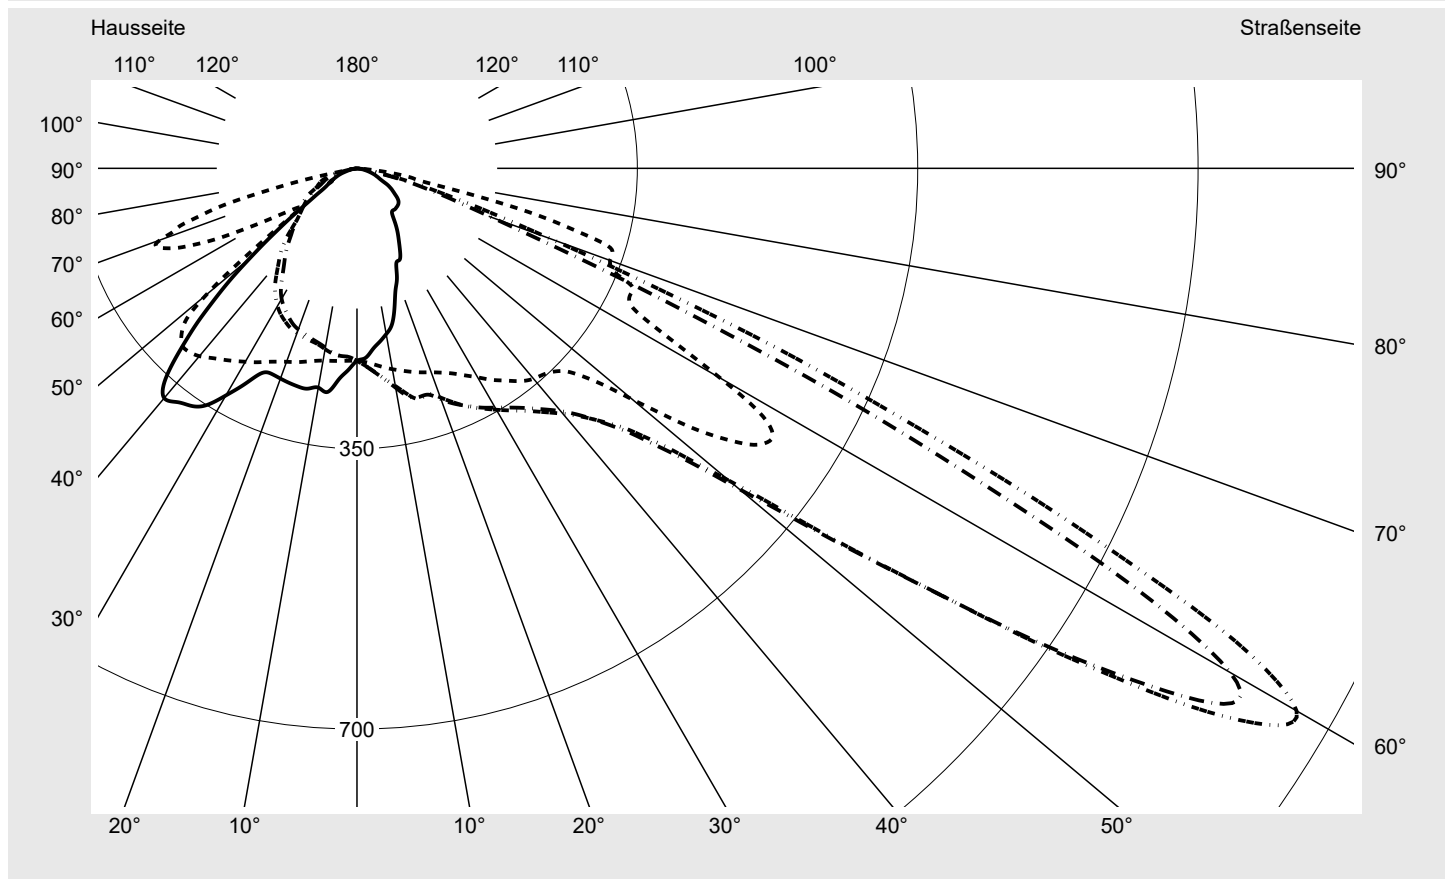

Leuchtenbetriebswirkungsgrade

Eta	100.0%
Eta 0° - 90°	100.0%
Eta 90° - 180°	0.0%

Lichtstärkeklasse nach EN13201-2

Klasse:	G3
Imax 70°	751.7
Imax 80°	80.9
Imax 90°	0.0
Imax >90°	0.0
Imax >95°	0.0

Messbedingungen