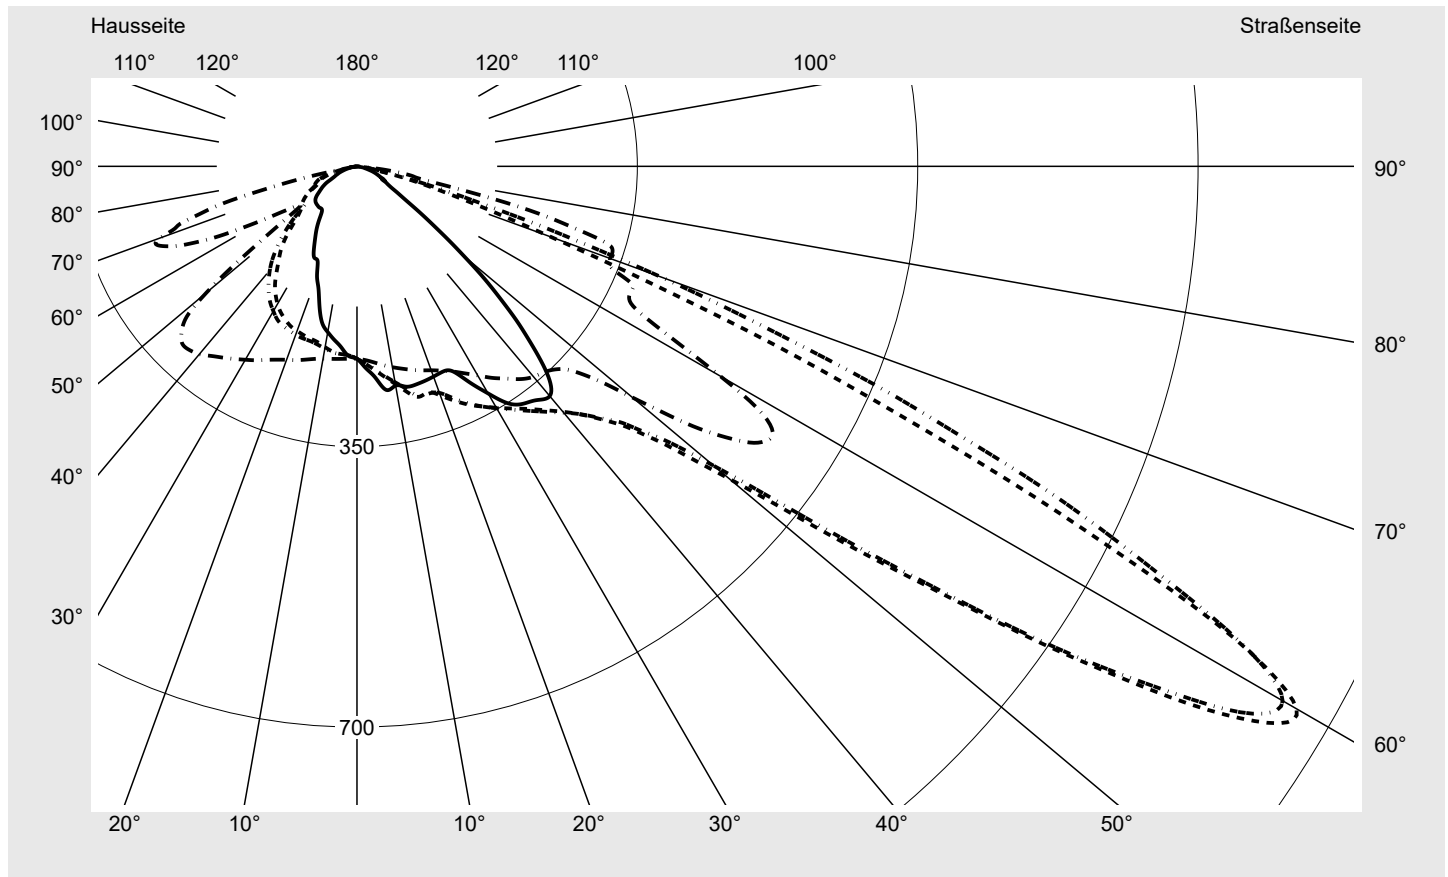

**Seriendokumentation**  
**09.08.2023**

**siteco**

**Lichtstärke in cd/klm**

**C180-0**

**C242-5-62,5**

**C245-65**

**C270-90**

**Imax: 1354 cd/klm**

**Leuchtenbetriebswirkungsgrade**

Eta	100.0%
Eta 0° - 90°	100.0%
Eta 90° - 180°	0.0%

**Lichtstärkeklasse nach EN13201-2**

Klasse:	G3
Imax 70°	751.7
Imax 80°	80.9
Imax 90°	0.0
Imax >90°	0.0
Imax >95°	0.0

**Messbedingungen**