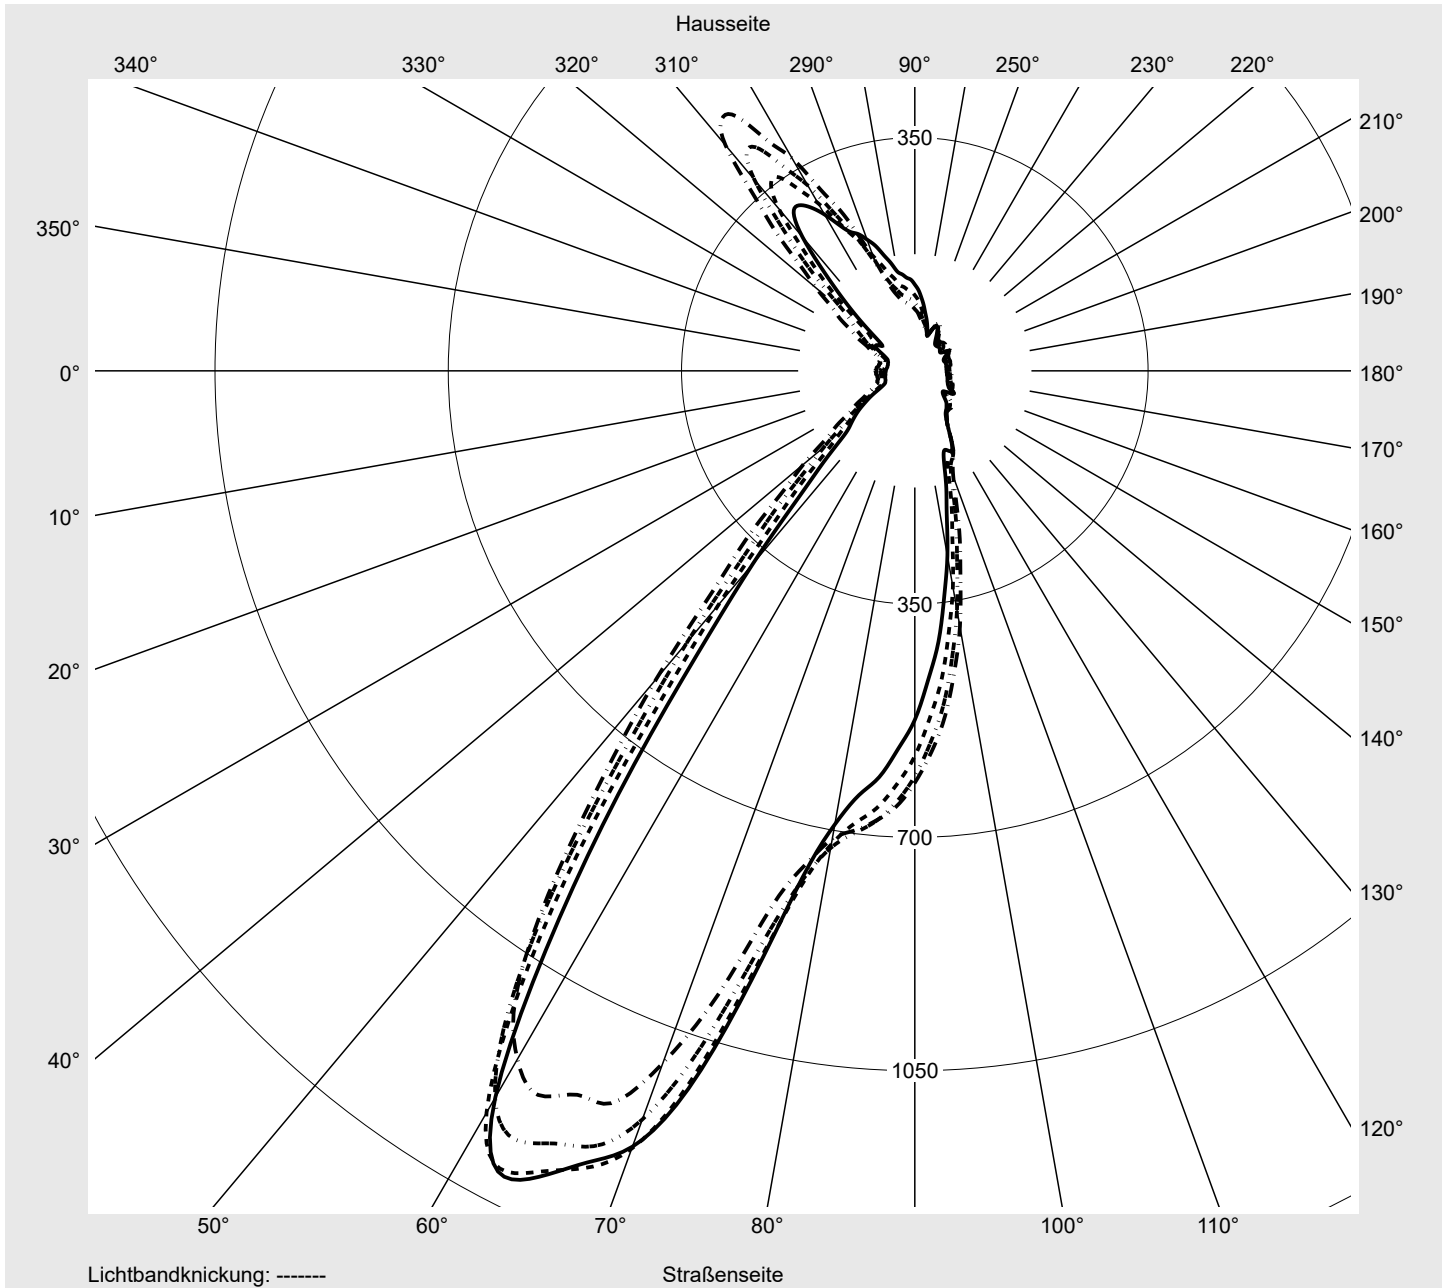

Lichttechnischer Prüfbefund

Familie Streetlight 21 mini LED	Bestell-Nr.: 5XE2G31Y08GB EAN: 4058352910115	LP-Nummer 59111_553

Kegelmantelkurven in cd/klm   **KMK 60°**   **KMK 59°**   **KMK 58°**   **KMK 57°**   **siteco**

Lichttechnischer Prüfbefund

Familie Streetlight 21 mini LED	Bestell-Nr.: 5XE2G31Y08GB EAN: 4058352910115	LP-Nummer 59111_553

Wertetabelle Lichtstärkemessung	Maximale Lichtstärke	sitEco