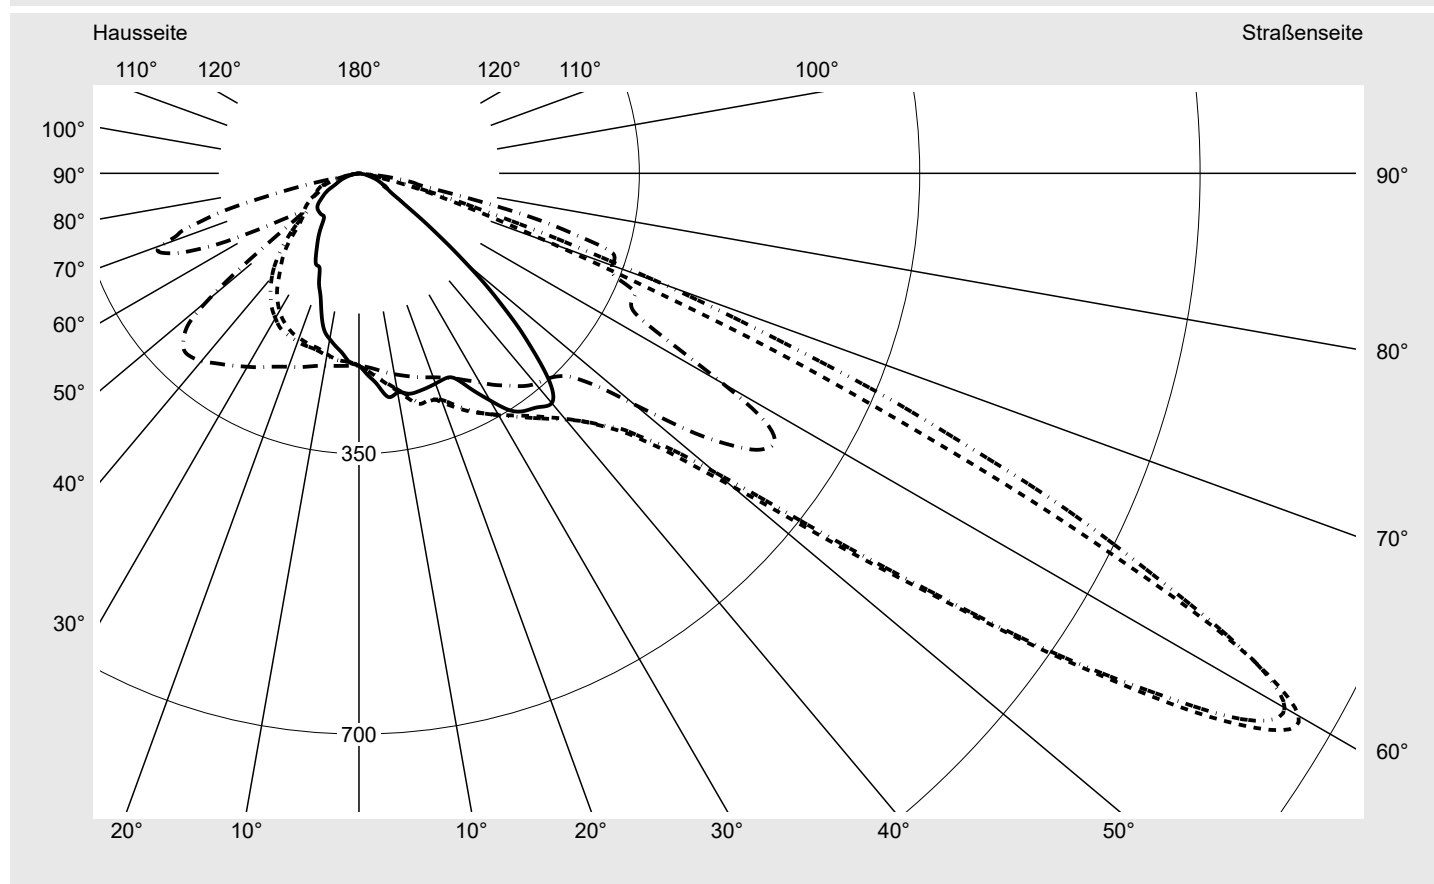

**Optik** direkt, asymmetrisch, rechts breit strahlend ZCR0003

**Abdeckung** Einscheibensicherheitsglas (ESG)

**Bestückung** LED 3000 K | CRI ≥ 70

**Betriebsgerät** EVG SITECO iQ - Smart Interface

**Bemessungswerte** Nettolichtstrom = 8880 lm  
Systemleistung = 71.0 W  
Lichtausbeute = 125.1 lm/W

**Seriendokumentation**  
**09.08.2023**

**siteco**

**Lichtstärke in cd/klm**

**C180-0**

**C242-5-62,5**

**C245-65**

**C270-90**

**Imax: 1354 cd/klm**

**Leuchtenbetriebswirkungsgrade**

Eta 100.0%  
Eta 0° - 90° 100.0%  
Eta 90° - 180° 0.0%

**Lichtstärkeklasse nach EN13201-2**

Klasse: G3  
Imax 70° 751.7  
Imax 80° 80.9  
Imax 90° 0.0  
Imax >90° 0.0  
Imax >95° 0.0