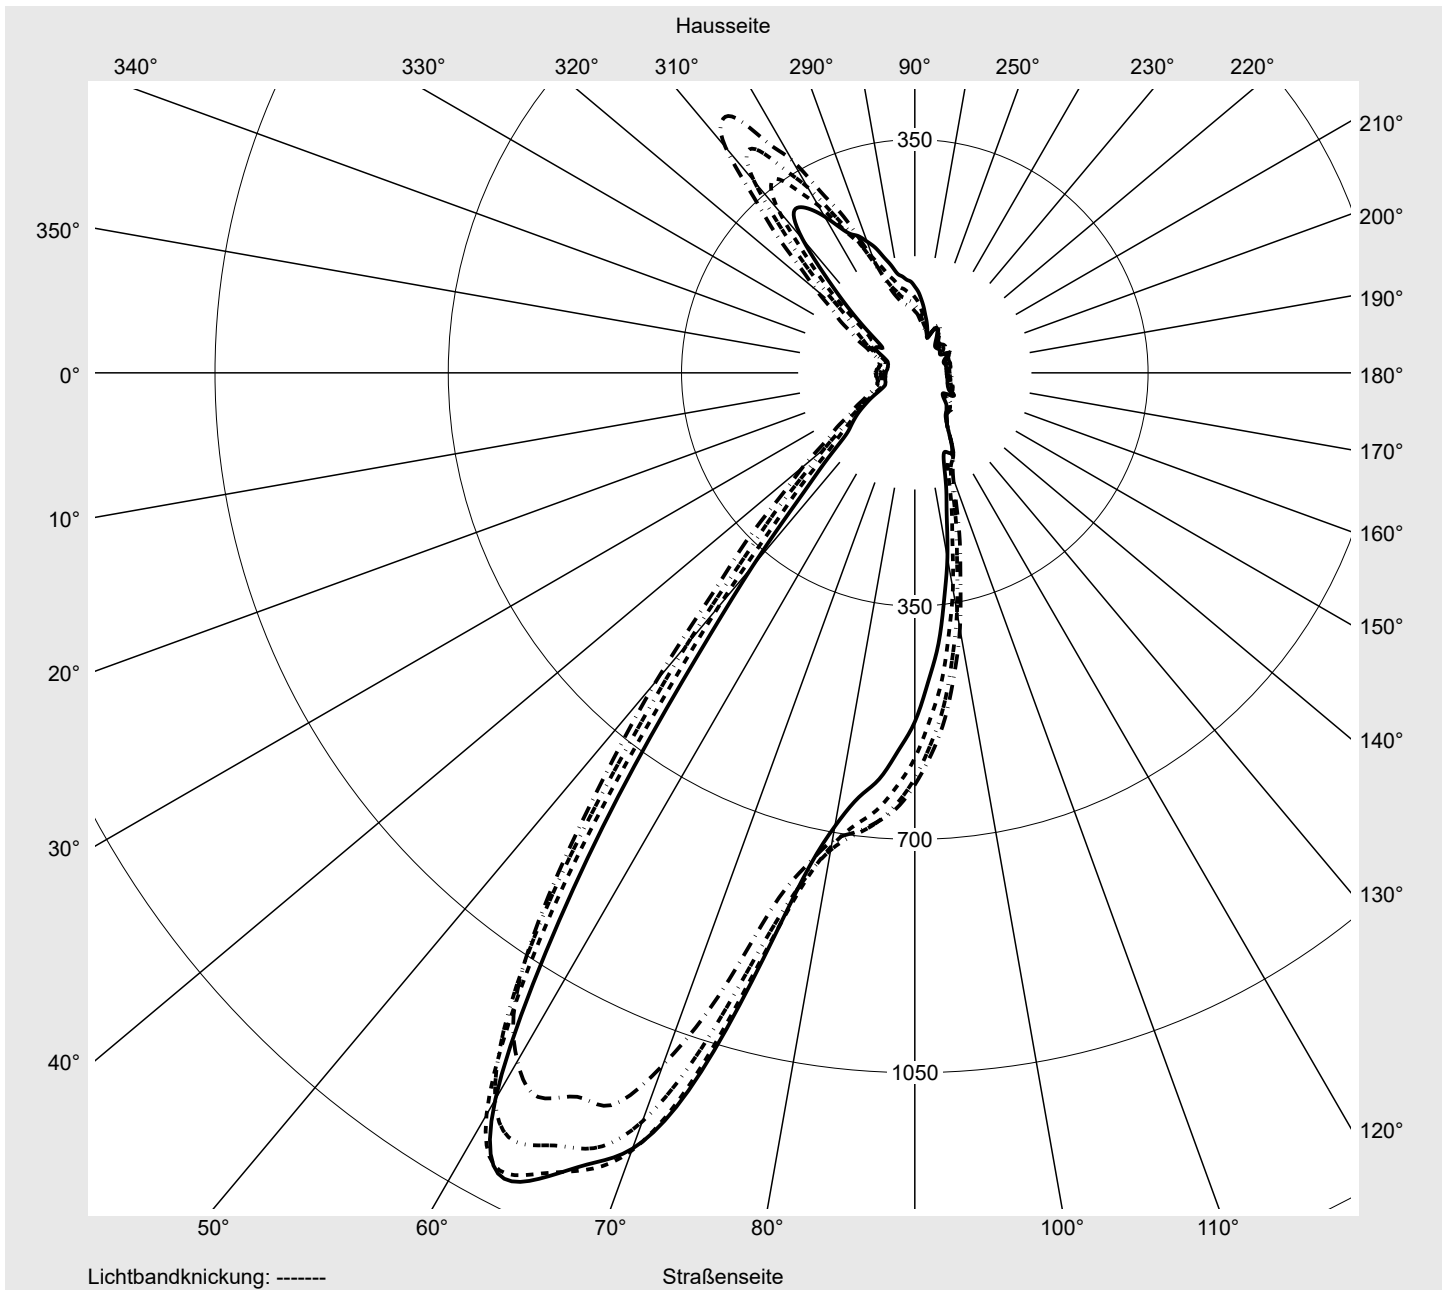

Lichttechnischer Prüfbefund

Familie Streetlight 21 mini LED	Bestell-Nr.: 5XE2G31Y08HB EAN: 4058352923610	LP-Nummer 59111_554

Kegelmantelkurven in cd/klm   **KMK 60°**   **KMK 59°**   **KMK 58°**   **KMK 57°**   **siteco**

Lichttechnischer Prüfbefund

Familie Streetlight 21 mini LED	Bestell-Nr.: 5XE2G31Y08HB EAN: 4058352923610	LP-Nummer 59111_554

Wertetabelle Lichtstärkemessung	Maximale Lichtstärke	siteco