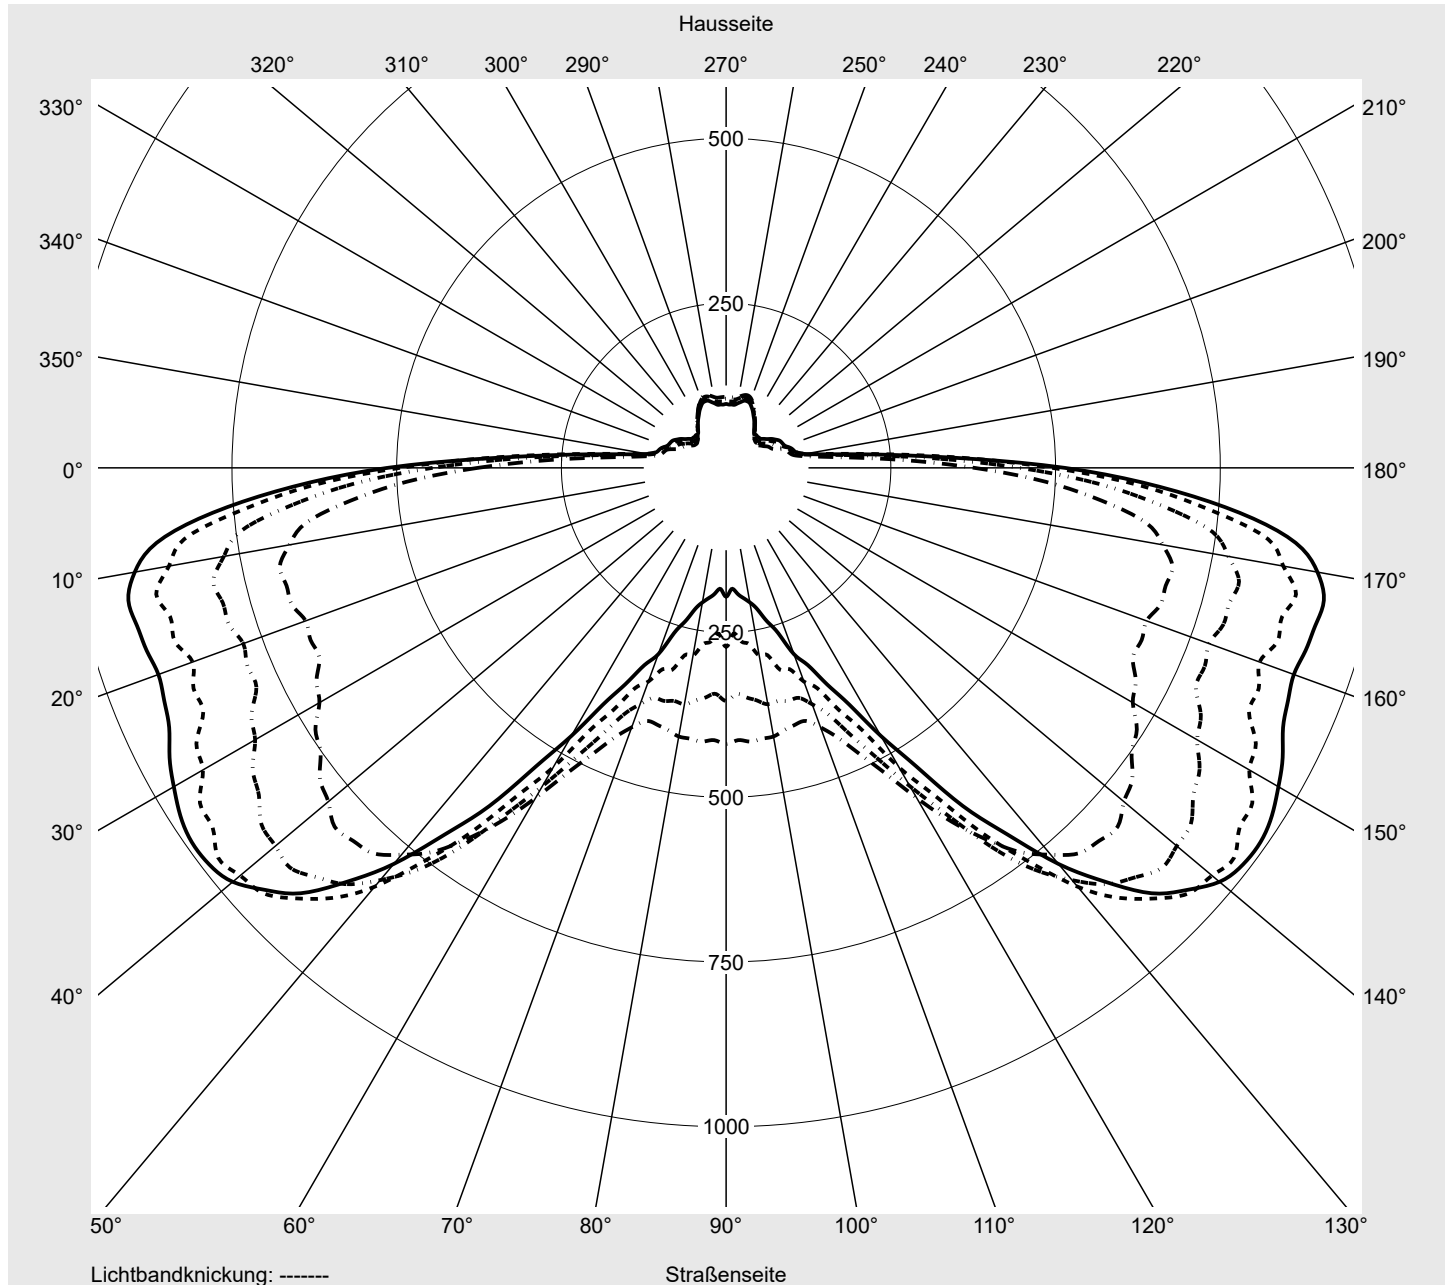

Leuchtenbetriebswirkungsgrade

Eta	100.0%
Eta 0° - 90°	100.0%
Eta 90° - 180°	0.0%

Lichtstärkeklasse nach EN13201-2

Klasse:	G3
Imax 70°	685.4
Imax 80°	32.5
Imax 90°	0.0
Imax >90°	0.0
Imax >95°	0.0

Messbedingungen

DIN EN 13032 und DIN 5032

Lichttechnischer Prüfbefund

Familie
Streetlight 21 mini LED

Bestell-Nr.: 5XE2H31Y08HB
EAN: 4058352923627

LP-Nummer
59066_979

Kegelmantelkurven in cd/klm

KMK 66°

KMK 65°

KMK 64°

KMK 63°

siteco

Lichttechnischer Prüfbefund

Familie Streetlight 21 mini LED	Bestell-Nr.: 5XE2H31Y08HB EAN: 4058352923627	LP-Nummer 59066_979
Wertetabelle Lichtstärkemessung		Maximale Lichtstärke
		siteco