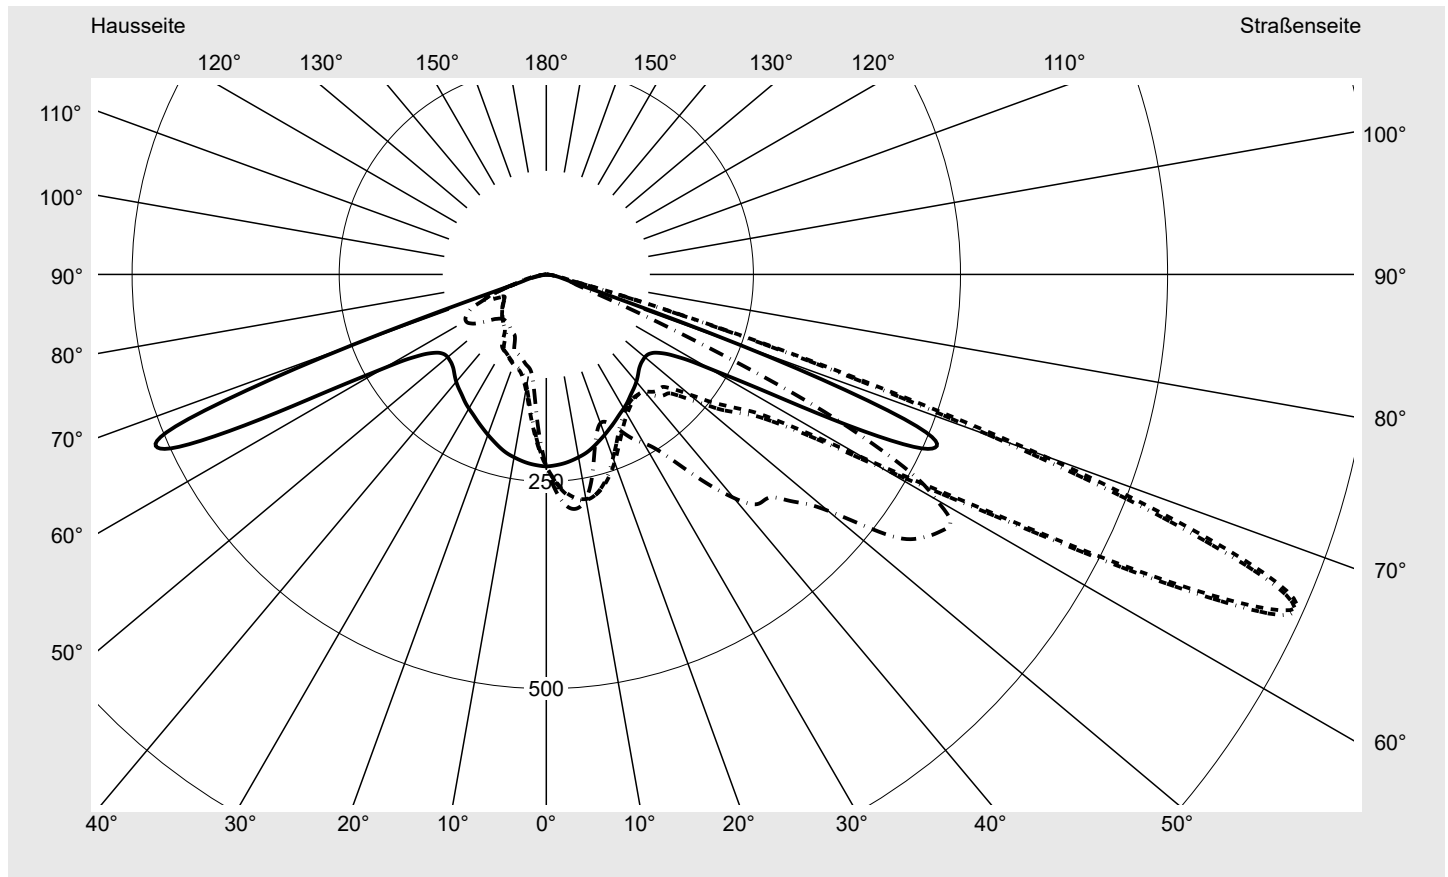

Lichttechnischer Prüfbefund

Familie
Streetlight 21 mini LED

Bestell-Nr.: 5XE2H31Y08HB
EAN: 4058352923627

LP-Nummer
59066_979

Ausführung Mastansatz- / Mastaufsatzmontage, Smart Interface oben/unten
Optik asymmetrisch strahlend (PL52)
Abdeckung Einscheibensicherheitsglas (ESG)
Bestückung LED 3000 K | CRI ≥ 70
Betriebsgerät EVG SITECO iQ - Smart Interface
Bemessungswerte Nettolichtstrom = 9580 lm
 Systemleistung = 71.0 W
 Lichtausbeute = 134.9 lm/W

Seriendokumentation
09.08.2023

siteco

Lichtstärke in cd/klm

C180-0

C215-35

C217,5-37,5

C270-90

Imax: 990 cd/klm

Leuchtenbetriebswirkungsgrade

Eta	100.0%
Eta 0° - 90°	100.0%
Eta 90° - 180°	0.0%

Lichtstärkeklasse nach EN13201-2

Klasse:	G3
Imax 70°	685.4
Imax 80°	32.5
Imax 90°	0.0
Imax >90°	0.0
Imax >95°	0.0

Messbedingungen