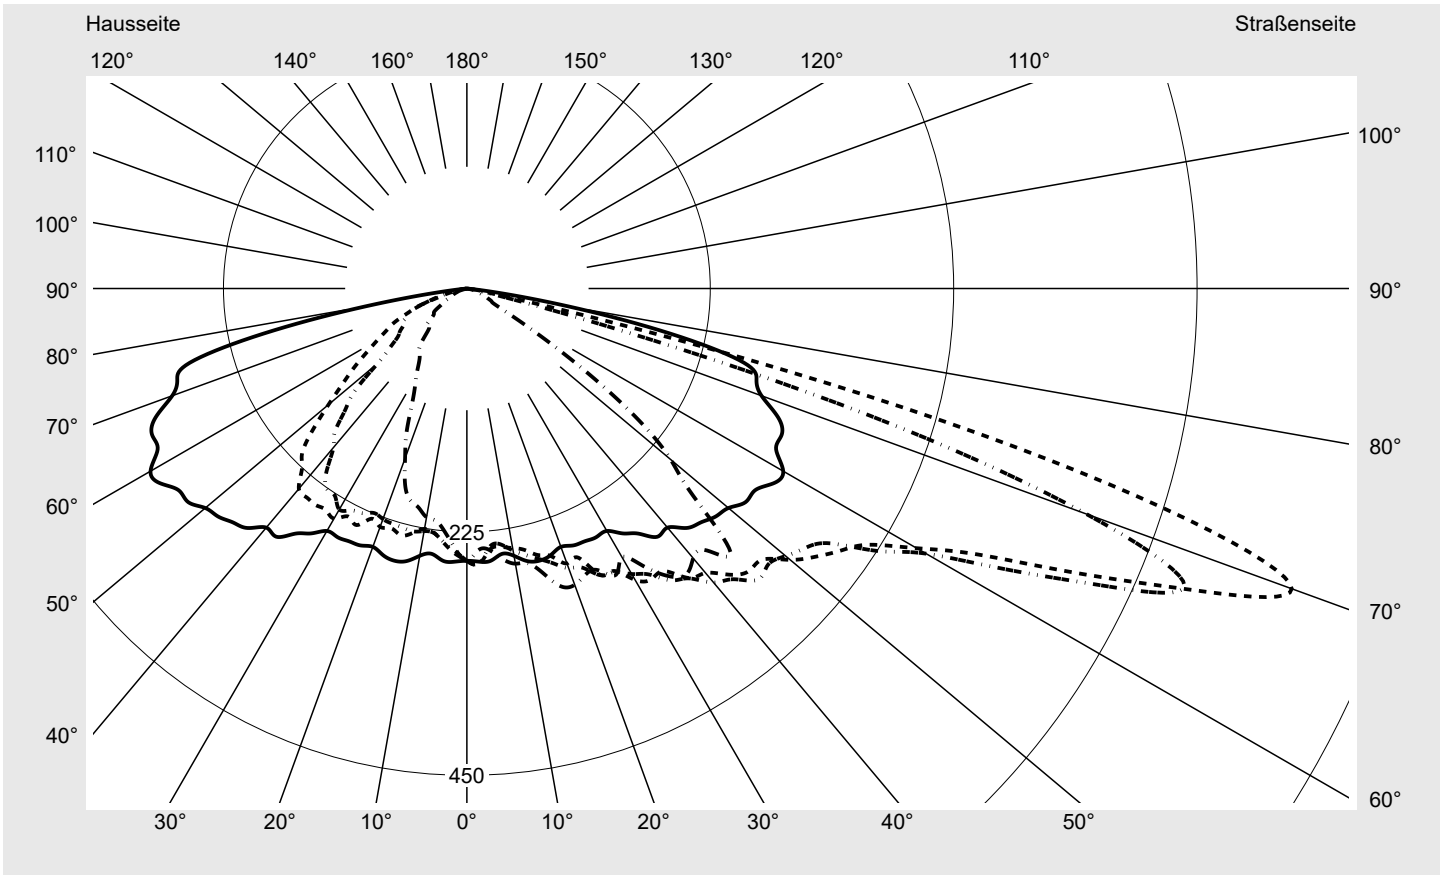

Abdeckung Einscheibensicherheitsglas (ESG)

Bestückung LED 3000 K | CRI ≥ 70

Betriebsgerät EVG SITECO iQ - Smart Interface

Bemessungswerte Nettolichtstrom = 5270 lm
Systemleistung = 39.8 W
Lichtausbeute = 132.4 lm/W

Seriendokumentation
09.08.2023

siteco

Lichtstärke in cd/klm

C180-0

C205-25

C210-30

C270-90

Imax: 811 cd/klm

Leuchtenbetriebswirkungsgrade

Eta 100.0%
Eta 0° - 90° 100.0%
Eta 90° - 180° 0.0%

Lichtstärkeklasse nach EN13201-2

Klasse: G3
Imax 70° 811.4
Imax 80° 97.1
Imax 90° 0.0
Imax >90° 0.0
Imax >95° 0.0

Messbedingungen