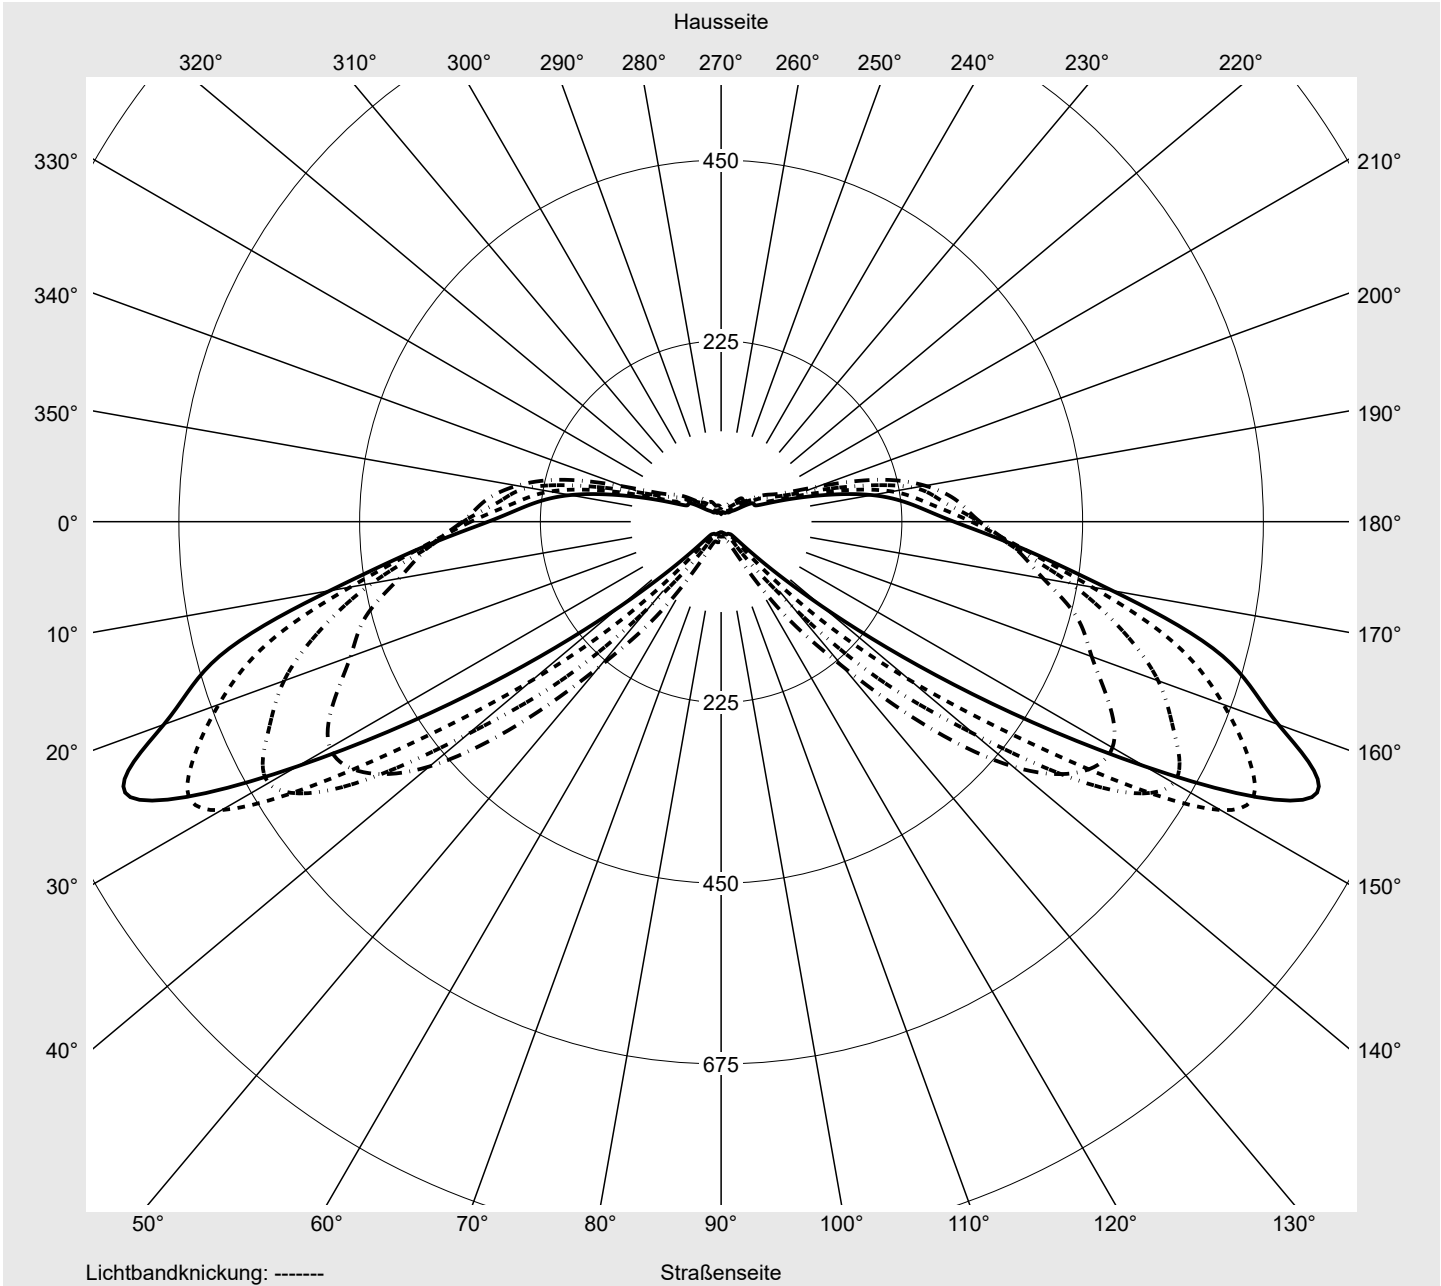

Leuchtenbetriebswirkungsgrade

Eta 100.0%
Eta 0° - 90° 100.0%
Eta 90° - 180° 0.0%

Lichtstärkeklasse nach EN13201-2

Klasse: G3
Imax 70° 811.4
Imax 80° 97.1
Imax 90° 0.0
Imax >90° 0.0
Imax >95° 0.0

Messbedingungen

DIN EN 13032 und DIN 5032

Lichttechnischer Prüfbefund

Familie Streetlight 21 mini LED	Bestell-Nr.: 5XE2M31Y08GB EAN: 4058352910191	LP-Nummer 59152_1271
---	---	--------------------------------

Kegelmantelkurven in cd/klm **KMK 70°** **KMK 67,5°** **KMK 65°** **KMK 62,5°** **siteco**