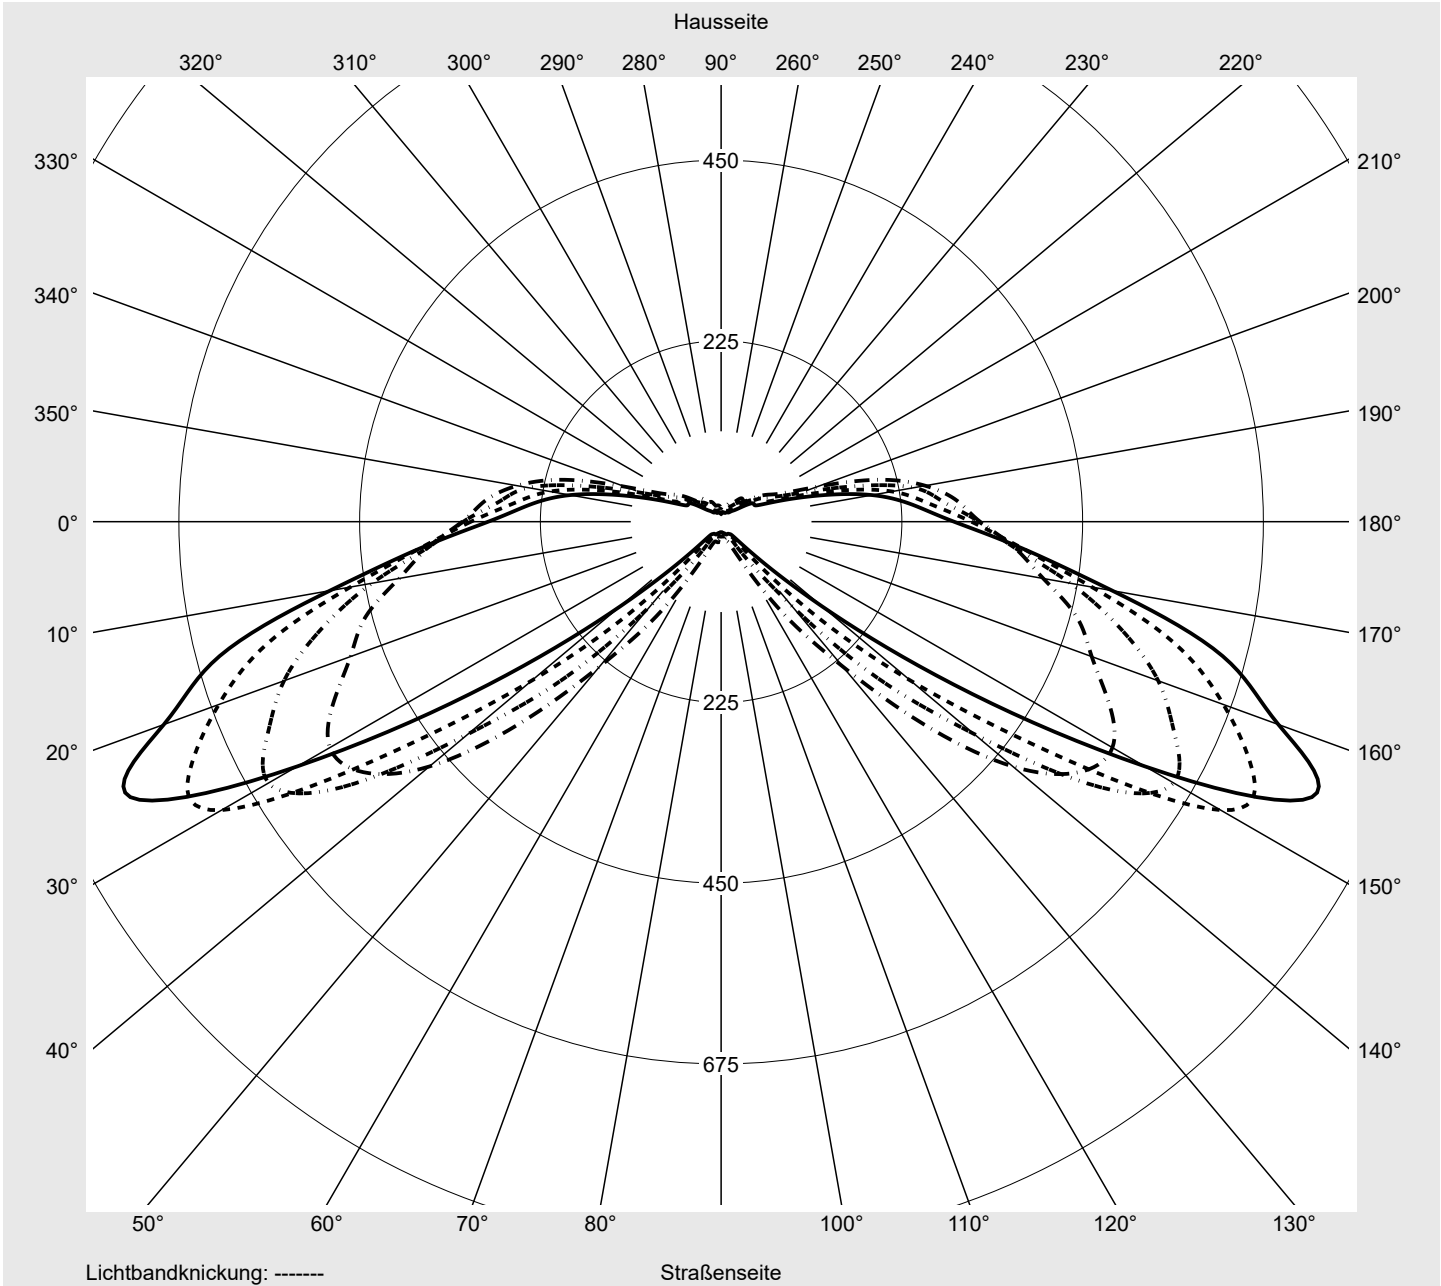

Lichttechnischer Prüfbefund

Familie Streetlight 21 mini LED	Bestell-Nr.: 5XE2M31Y08GB EAN: 4058352910191	LP-Nummer 59152_1271

Kegelmantelkurven in cd/klm   **KMK 70°**   **KMK 67.5°**   **KMK 65°**   **KMK 62.5°**

Lichttechnischer Prüfbefund

Familie Streetlight 21 mini LED	Bestell-Nr.: 5XE2M31Y08GB EAN: 4058352910191	LP-Nummer 59152_1271
Wertetabelle Lichtstärkemessung		Maximale Lichtstärke
		siteco

C- Ebenen	0° 180°	5° 175°	10° 170°	15° 165°	20° 160°	25° 155°	30° 150°	35° 145°	40° 140°	45° 135°	50° 130°	55° 125°	60° 120°
γ	Lichtstärke in cd/klm												
0,0°	251.7	251.7	251.7	251.7	251.7	251.7	251.7	251.7	251.7	251.7	251.7	251.7	251.7
2,5°	252.7	252.6	255.1	255.9	254.5	255.0	254.0	252.2	251.7	247.4	245.6	244.7	243.6
5,0°	252.7	247.6	244.8	246.2	244.1	242.4	239.8	236.2	239.7	236.4	232.5	233.6	234.3
7,5°	247.5	246.2	247.0	241.4	241.5	240.8	238.5	238.2	237.0	239.8	242.0	244.4	244.4
10,0°	250.9	251.6	254.7	244.8	240.1	243.6	246.0	248.9	247.1	245.5	243.2	248.5	256.4
12,5°	258.1	251.0	248.5	247.9	244.5	247.6	252.4	251.2	250.3	256.2	259.5	260.6	263.5
15,0°	260.4	253.2	248.3	249.4	250.9	255.1	259.0	261.5	258.8	265.7	270.2	267.9	269.6
17,5°	258.3	257.3	247.8	248.7	251.9	259.5	266.5	266.0	275.2	277.4	277.3	277.8	286.1
20,0°	254.1	250.5	251.9	255.9	262.1	270.4	275.0	276.8	276.7	279.1	278.4	285.9	281.5
22,5°	257.0	252.2	255.3	268.1	272.7	269.3	279.3	285.9	287.4	287.8	284.5	282.2	286.1
25,0°	257.8	257.2	270.3	273.8	283.2	292.2	292.5	297.3	302.1	298.9	293.3	289.8	292.8
27,5°	259.1	258.9	269.3	275.9	290.3	294.3	295.3	301.0	295.9	293.4	289.9	296.4	293.1
30,0°	258.8	273.0	282.5	292.7	295.7	311.0	304.7	312.4	300.4	305.3	301.8	299.0	302.9
32,5°	268.4	281.3	284.7	297.6	311.2	318.2	313.4	319.9	315.8	313.8	308.7	313.3	302.9
35,0°	276.6	287.2	295.6	296.7	309.7	318.9	329.3	329.7	312.6	320.8	315.6	320.8	316.5
37,5°	289.2	297.8	300.2	316.3	319.7	337.4	337.7	332.8	327.5	323.7	318.9	318.2	332.2
40,0°	288.5	305.0	310.1	313.4	327.9	343.2	354.8	344.9	337.5	333.4	324.7	347.2	341.1
42,5°	300.3	309.6	317.1	332.9	343.7	358.8	364.5	353.0	347.4	337.7	344.4	349.5	356.9
45,0°	305.8	317.1	325.5	333.0	349.1	369.1	380.6	362.0	354.6	368.9	366.8	388.4	383.2
47,5°	312.0	313.3	325.1	341.9	368.3	370.8	377.7	368.2	368.3	388.5	397.5	390.1	382.7
50,0°	315.7	324.5	327.1	342.0	370.4	390.2	384.7	382.7	398.7	421.6	412.3	380.7	354.1
52,5°	324.5	324.8	337.8	340.4	373.5	407.0	394.1	398.2	435.2	435.4	412.2	358.0	310.7
55,0°	325.2	339.0	343.2	354.4	370.6	422.3	410.7	440.5	443.3	424.3	372.3	320.6	285.2
57,5°	335.5	346.3	354.6	362.1	389.2	440.8	451.8	462.3	460.2	409.5	351.4	299.4	233.2
60,0°	337.7	358.8	382.6	394.8	422.9	480.1	490.2	493.0	465.8	401.4	305.0	234.6	170.2
62,5°	322.3	366.3	407.2	458.3	491.0	532.4	562.5	543.7	474.1	356.4	235.0	151.7	80.7
65,0°	320.9	365.9	441.4	515.0	579.1	622.5	650.4	576.3	411.2	274.5	136.3	61.5	26.5
67,5°	311.5	375.7	468.6	584.1	665.5	729.3	718.0	501.2	307.7	161.4	52.8	22.8	20.7
70,0°	289.9	375.0	494.5	646.3	738.3	811.4	609.3	353.6	163.9	60.9	24.9	18.9	17.3
72,5°	280.7	388.9	529.3	634.1	740.9	675.2	389.9	143.3	60.4	27.9	16.8	16.0	15.2
75,0°	265.2	365.2	466.4	531.9	584.7	383.0	130.8	41.7	27.5	17.8	14.0	12.8	11.6
77,5°	192.5	248.8	264.2	279.3	239.7	78.3	24.8	16.9	12.2	9.5	10.3	8.9	7.8
80,0°	95.5	89.9	86.1	97.1	65.8	14.7	10.3	5.9	5.3	5.7	6.8	5.1	5.0
82,5°	25.0	19.4	13.4	7.5	11.9	4.8	3.8	3.1	3.0	2.4	2.7	2.7	2.2
85,0°	1.0	1.6	1.6	1.3	1.4	1.6	1.4	1.2	1.4	0.9	1.2	0.9	1.0
87,5°	0.4	0.4	0.4	0.5	0.5	0.5	0.3	0.6	0.5	0.4	0.4	0.4	0.4
90,0°	0.0	0.0	0.0	0.0	0.0	0.0	0.0	0.0	0.0	0.0	0.0	0.0	0.0