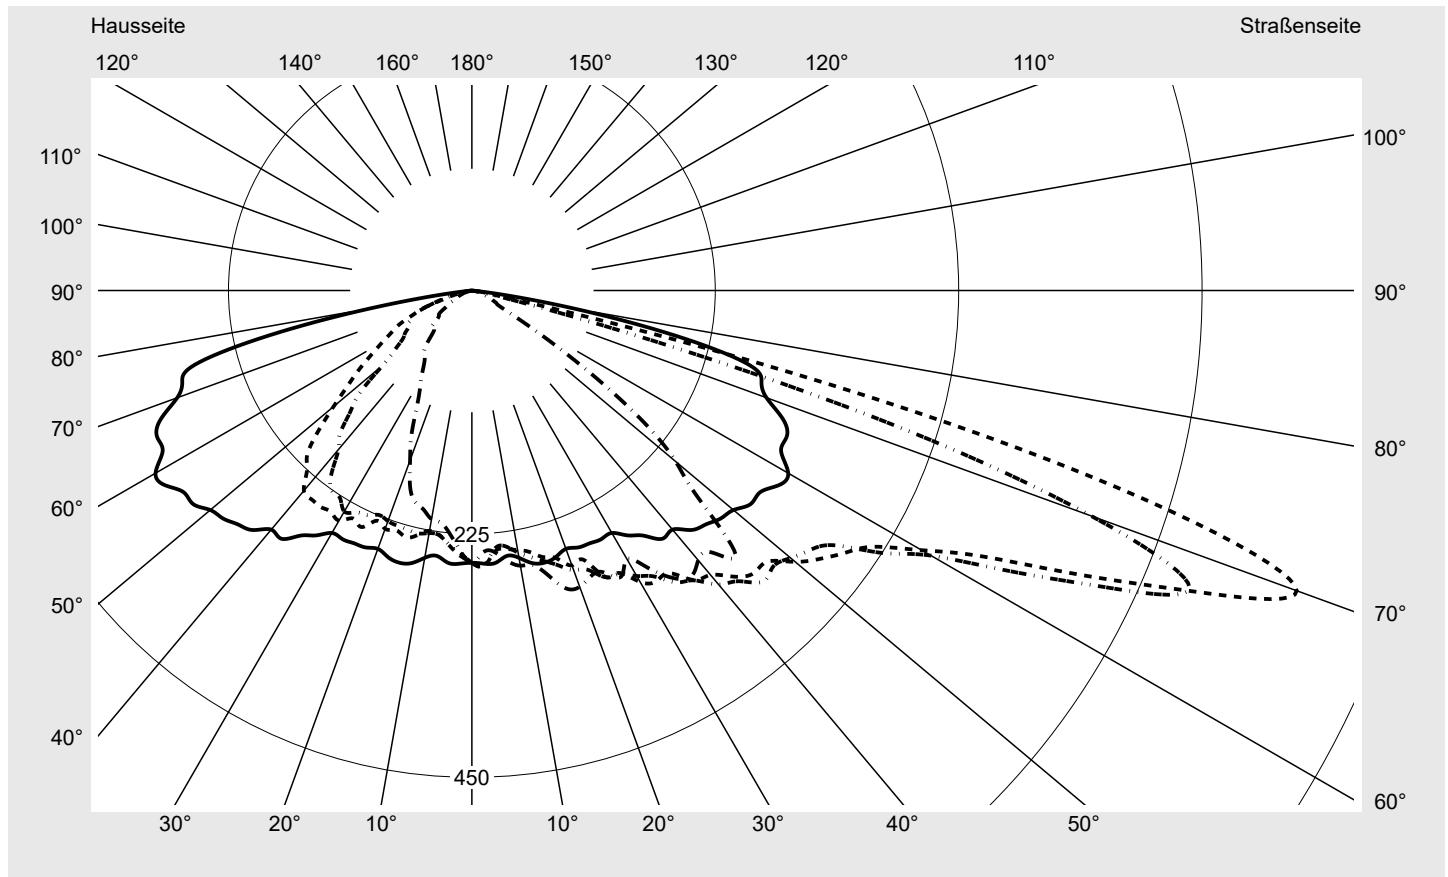

**Optik** direkt, asymmetrisch breit strahlend S10B003

**Abdeckung** Einscheibensicherheitsglas (ESG)

**Bestückung** LED 3000 K | CRI ≥ 70

**Betriebsgerät** EVG SITECO iQ - Smart Interface

**Bemessungswerte** Nettolichtstrom = 5270 lm  
Systemleistung = 39.8 W  
Lichtausbeute = 132.4 lm/W

**Seriendokumentation**  
**09.08.2023**

**siteco**

**Lichtstärke in cd/klm**

**C180-0**

**C205-25**

**C210-30**

**C270-90**

**Imax: 811 cd/klm**

**Leuchtenbetriebswirkungsgrade**

Eta	100.0%
Eta 0° - 90°	100.0%
Eta 90° - 180°	0.0%

**Lichtstärkeklasse nach EN13201-2**

Klasse:	G3
Imax 70°	811.4
Imax 80°	97.1
Imax 90°	0.0
Imax >90°	0.0
Imax >95°	0.0

**Messbedingungen**