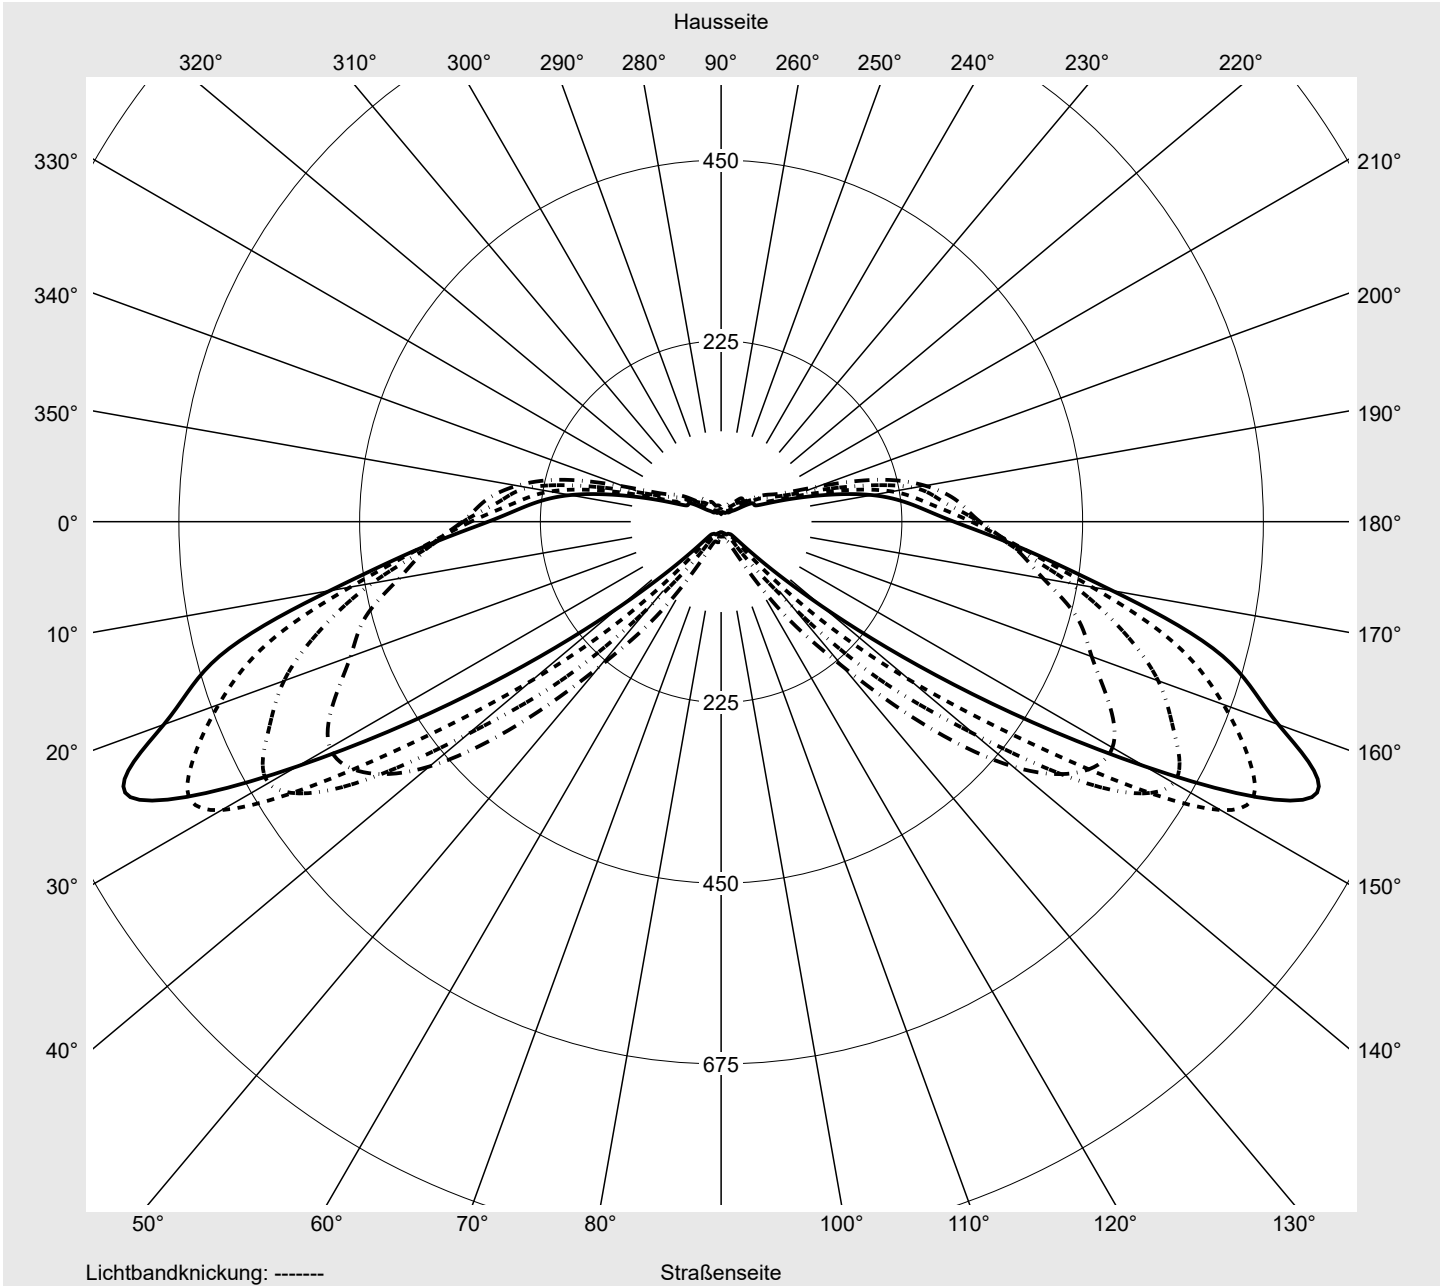

Leuchtenbetriebswirkungsgrade

Eta 100.0%
Eta 0° - 90° 100.0%
Eta 90° - 180° 0.0%

Lichtstärkeklasse nach EN13201-2

Klasse: G3
Imax 70° 811.4
Imax 80° 97.1
Imax 90° 0.0
Imax >90° 0.0
Imax >95° 0.0

Messbedingungen

DIN EN 13032 und DIN 5032

Lichttechnischer Prüfbefund

Familie Streetlight 21 mini LED	Bestell-Nr.: 5XE2M31Y08HB EAN: 4058352923733	LP-Nummer 59152_1272
---	---	--------------------------------

Kegelmantelkurven in cd/klm **KMK 70°** **KMK 67,5°** **KMK 65°** **KMK 62,5°** **siteco**