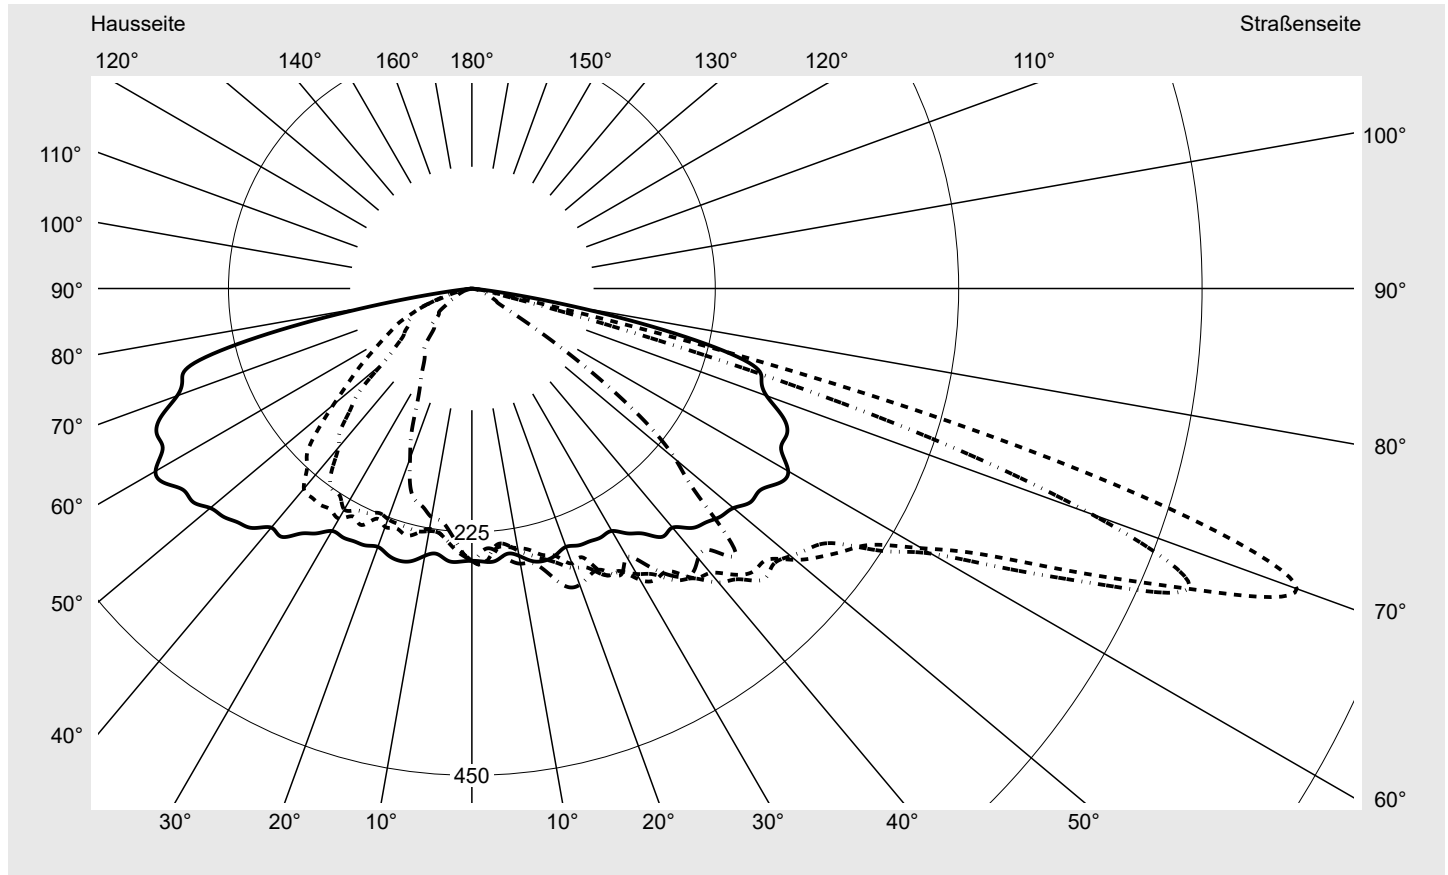

Abdeckung Einscheibensicherheitsglas (ESG)

Bestückung LED 3000 K | CRI ≥ 70

Betriebsgerät EVG SITECO iQ - Smart Interface

Bemessungswerte Nettolichtstrom = 8580 lm
Systemleistung = 71.0 W
Lichtausbeute = 120.8 lm/W

Seriendokumentation
09.08.2023

siteco

Lichtstärke in cd/klm

C180-0

C205-25

C210-30

C270-90

Imax: 811 cd/klm

Leuchtenbetriebswirkungsgrade

Eta 100.0%
Eta 0° - 90° 100.0%
Eta 90° - 180° 0.0%

Lichtstärkeklasse nach EN13201-2

Klasse: G3
Imax 70° 811.4
Imax 80° 97.1
Imax 90° 0.0
Imax >90° 0.0
Imax >95° 0.0

Messbedingungen