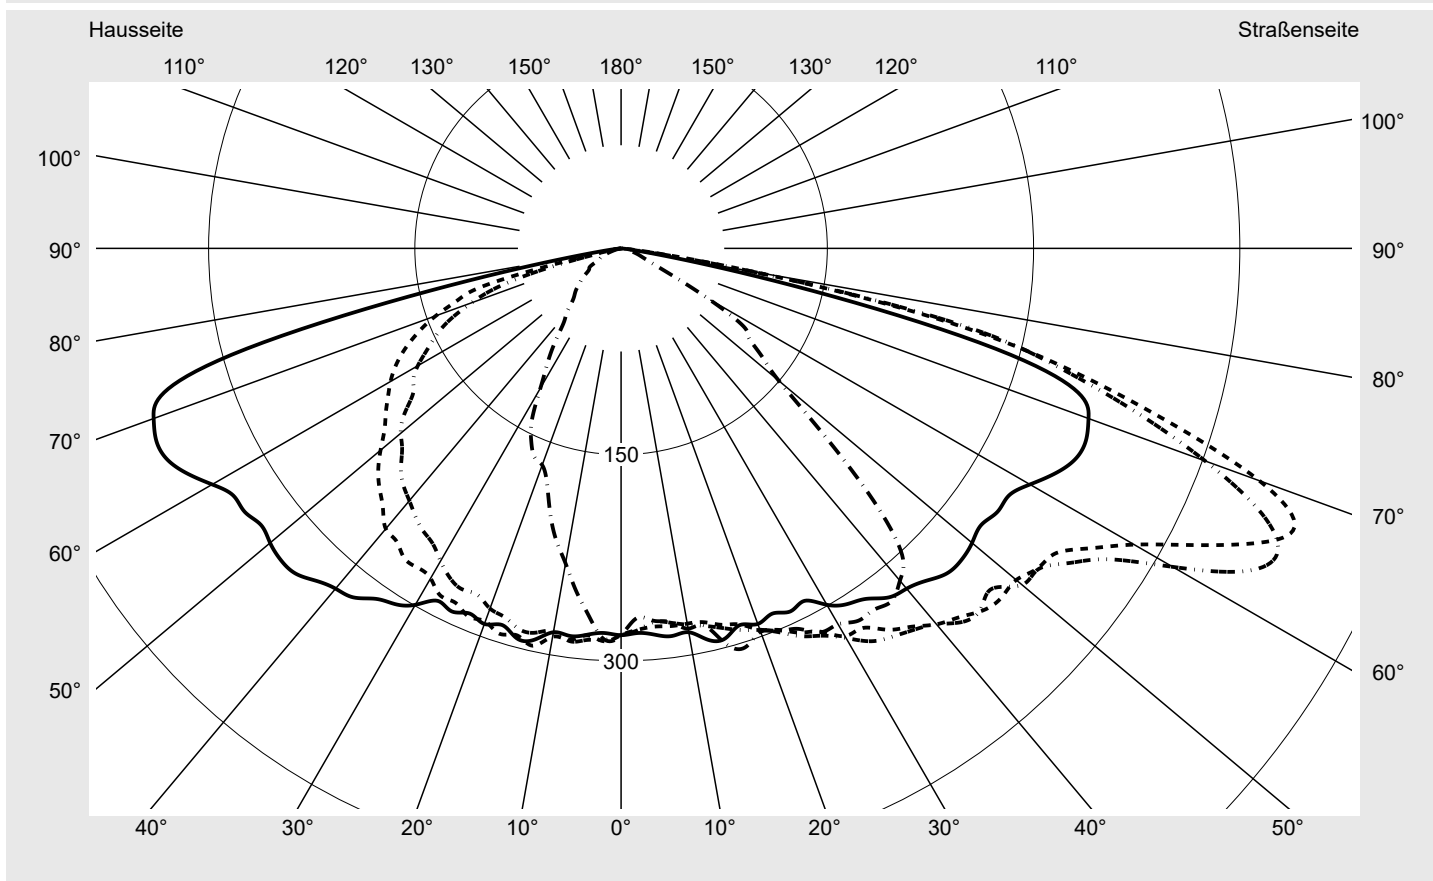

Abdeckung Einscheibensicherheitsglas (ESG)

Bestückung LED 3000 K | CRI ≥ 70

Betriebsgerät EVG SITECO iQ - Smart Interface

Bemessungswerte Nettolichtstrom = 9870 lm
Systemleistung = 72.5 W
Lichtausbeute = 136.1 lm/W

Seriendokumentation
09.08.2023

siteco

Lichtstärke in cd/klm

C180-0

C195-15

C200-20

C270-90

Imax: 530 cd/klm

Leuchtenbetriebswirkungsgrade

Eta 100.0%

Eta 0° - 90° 100.0%

Eta 90° - 180° 0.0%

Lichtstärkeklasse nach EN13201-2

Klasse: G4

Imax 70° 494.0

Imax 80° 97.3

Kegelmantelkurven in cd/klm **KMK 67,5°** **KMK 65°** **KMK 62,5°** **KMK 60°** **siteco**

Lichttechnischer Prüfbefund

Familie Streetlight 21 mini LED	Bestell-Nr.: 5XE2M31Y08JB EAN: 4058352923740	LP-Nummer 59158_222
Wertetabelle Lichtstärkemessung		Maximale Lichtstärke
		siteco