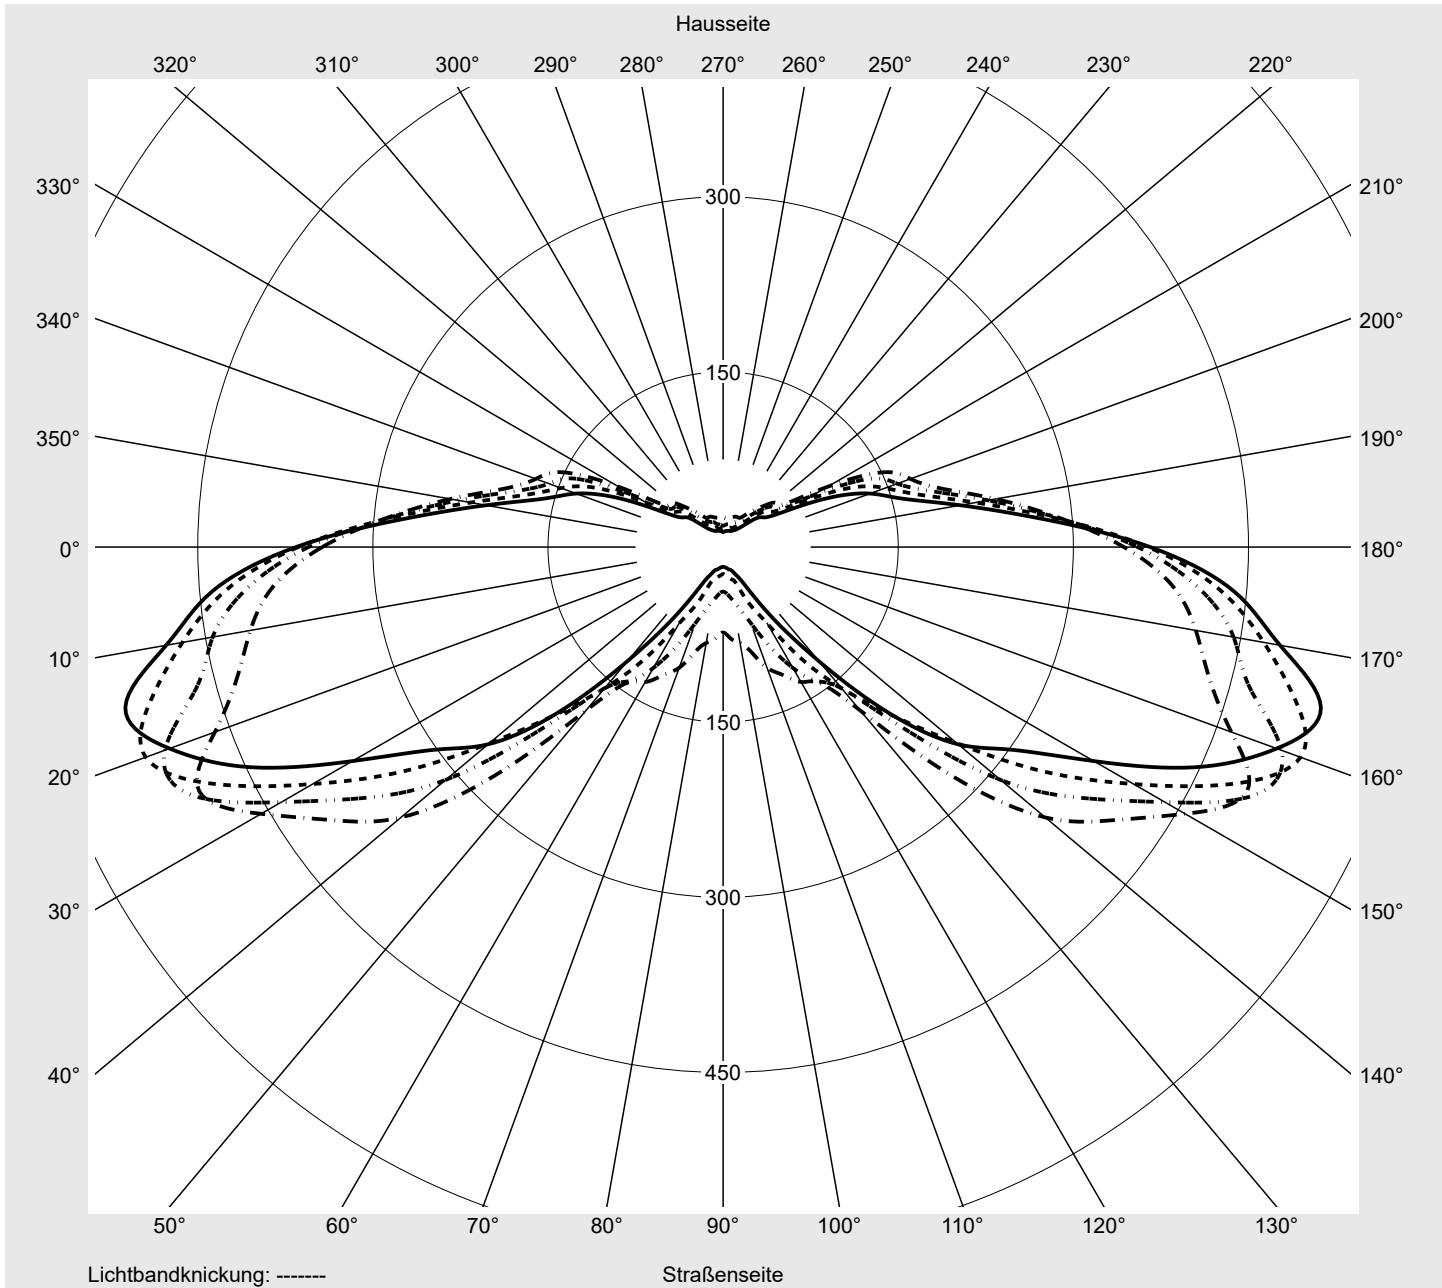

Leuchtenbetriebswirkungsgrade

Eta 100.0%

Eta 0° - 90° 100.0%

Eta 90° - 180° 0.0%

Lichtstärkeklasse nach EN13201-2

Klasse: G4

Imax 70° 494.0

Imax 80° 97.3

Imax 90° 0.0

Imax >90° 0.0

Imax >95° 0.0

Messbedingungen

DIN EN 13032 und DIN 5032

Lichttechnischer Prüfbefund

Familie Streetlight 21 mini LED	Bestell-Nr.: 5XE2M31Y08JB EAN: 4058352923740	LP-Nummer 59158_222
--	---	--------------------------------------

Kegelmantelkurven in cd/klm **KMK 67,5°** **KMK 65°** **KMK 62,5°** **KMK 60°** **siteco**

Lichttechnischer Prüfbefund

Familie Streetlight 21 mini LED	Bestell-Nr.: 5XE2M31Y08JB EAN: 4058352923740	LP-Nummer 59158_222
Wertetabelle Lichtstärkemessung		Maximale Lichtstärke
		siteco