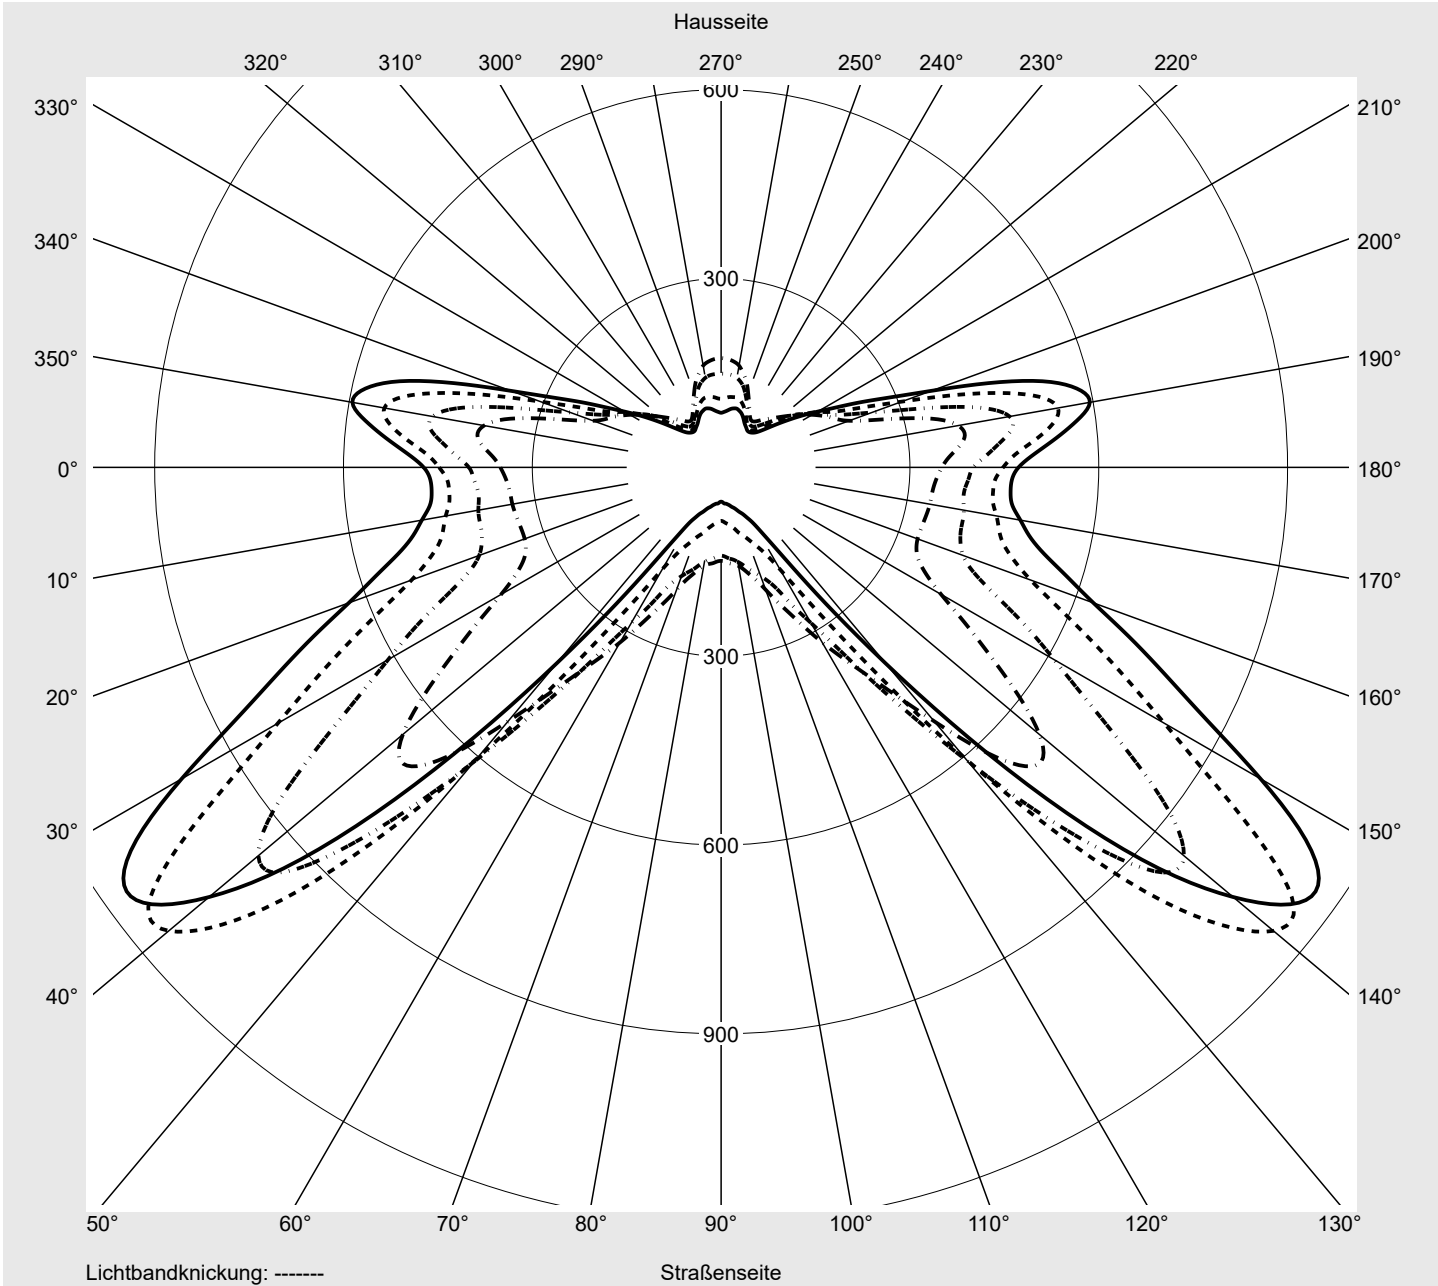

Lichttechnischer Prüfbefund

Familie
Streetlight 21 mini LED

Bestell-Nr.: 5XE2P31Y08GB
EAN: 4058352910214

LP-Nummer
59337_589

Ausführung Mastansatz- / Mastaufsatzmontage, Smart Interface oben/unten
Optik asymmetrisch, breit strahlend (ST1.5a)
Abdeckung Einscheibensicherheitsglas (ESG)
Bestückung LED 3000 K | CRI ≥ 70
Betriebsgerät EVG SITECO iQ - Smart Interface
Bemessungswerte Nettolichtstrom = 5880 lm
 Systemleistung = 39.8 W
 Lichtausbeute = 147.7 lm/W

Leuchtenbetriebswirkungsgrade

Eta	100.0%
Eta 0° - 90°	100.0%
Eta 90° - 180°	0.0%

Lichtstärkeklasse nach EN13201-2

Klasse:	---
Imax 70°	798.1
Imax 80°	214.2
Imax 90°	0.0
Imax >90°	0.0
Imax >95°	0.0

Messbedingungen

DIN EN 13032 und DIN 5032

Lichttechnischer Prüfbefund

Familie Streetlight 21 mini LED	Bestell-Nr.: 5XE2P31Y08GB EAN: 4058352910214	LP-Nummer 59337_589
---	---	-------------------------------

Kegelmantelkurven in cd/klm **KMK 65°** **KMK 62,5°** **KMK 60°** **KMK 57,5°** **siteco**