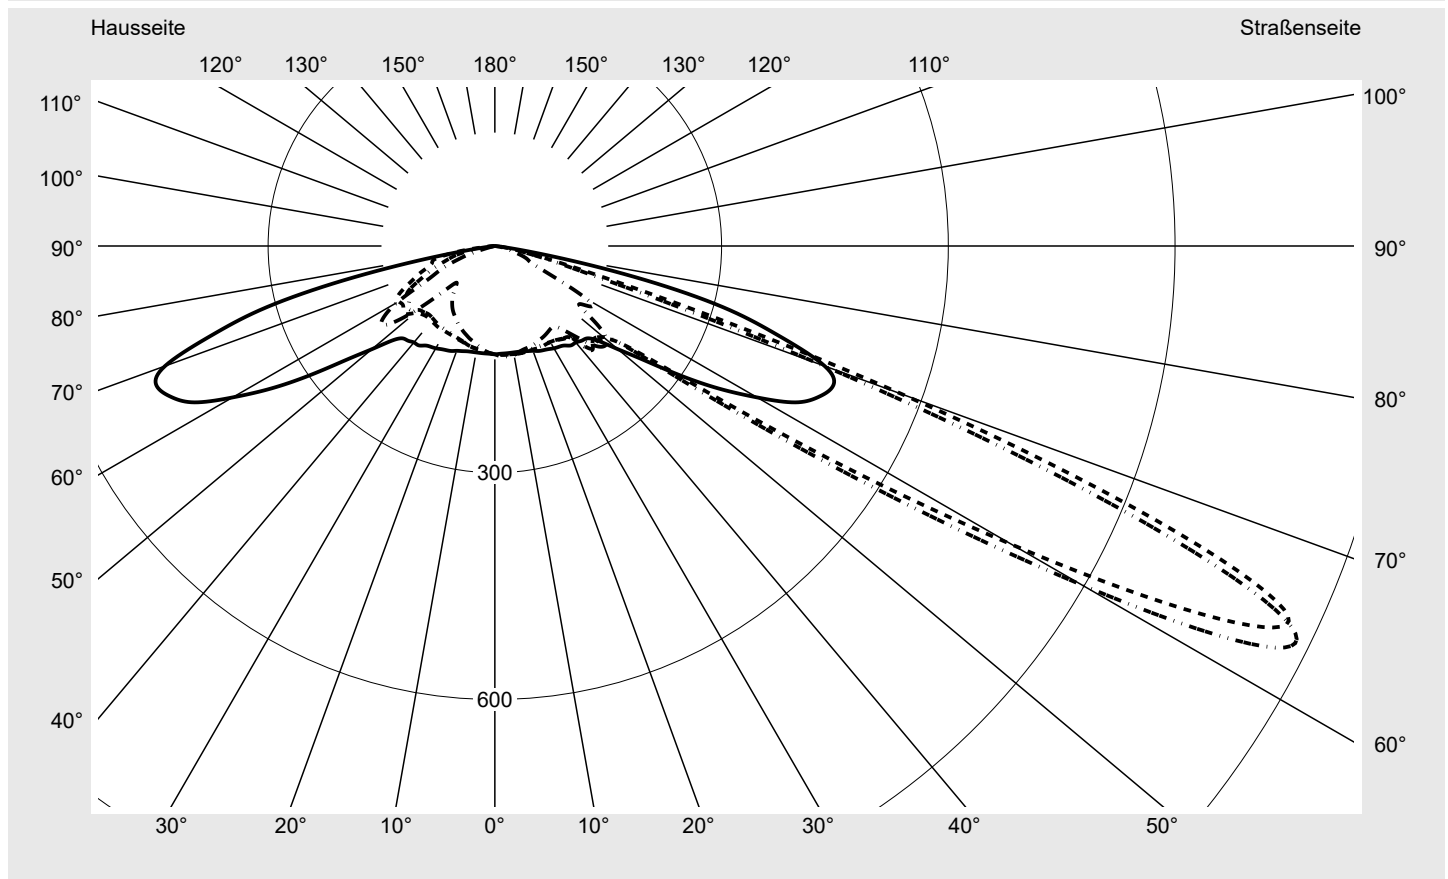

Lichttechnischer Prüfbefund

Familie
Streetlight 21 mini LED

Bestell-Nr.: 5XE2P31Y08GB
EAN: 4058352910214

LP-Nummer
59337_589

Ausführung Mastansatz- / Mastaufsatzmontage, Smart Interface oben/unten
Optik asymmetrisch, breit strahlend (ST1.5a)
Abdeckung Einscheibensicherheitsglas (ESG)
Bestückung LED 3000 K | CRI ≥ 70
Betriebsgerät EVG SITECO iQ - Smart Interface
Bemessungswerte Nettolichtstrom = 5880 lm
 Systemleistung = 39.8 W
 Lichtausbeute = 147.7 lm/W

Seriendokumentation
09.08.2023

siteco

Lichtstärke in cd/klm

C180-0

C215-35

C217,5-37,5

C270-90

Imax: 1158 cd/klm

Leuchtenbetriebswirkungsgrade

Eta	100.0%
Eta 0° - 90°	100.0%
Eta 90° - 180°	0.0%

Lichtstärkeklasse nach EN13201-2

Klasse:	---
Imax 70°	798.1
Imax 80°	214.2
Imax 90°	0.0
Imax >90°	0.0
Imax >95°	0.0

Messbedingungen

DIN EN 13032 und DIN 5032

Lichttechnischer Prüfbefund

Familie Streetlight 21 mini LED	Bestell-Nr.: 5XE2P31Y08GB EAN: 4058352910214	LP-Nummer 59337_589
---	---	-------------------------------

Kegelmantelkurven in cd/klm **KMK 65°** **KMK 62,5°** **KMK 60°** **KMK 57,5°** **siteco**