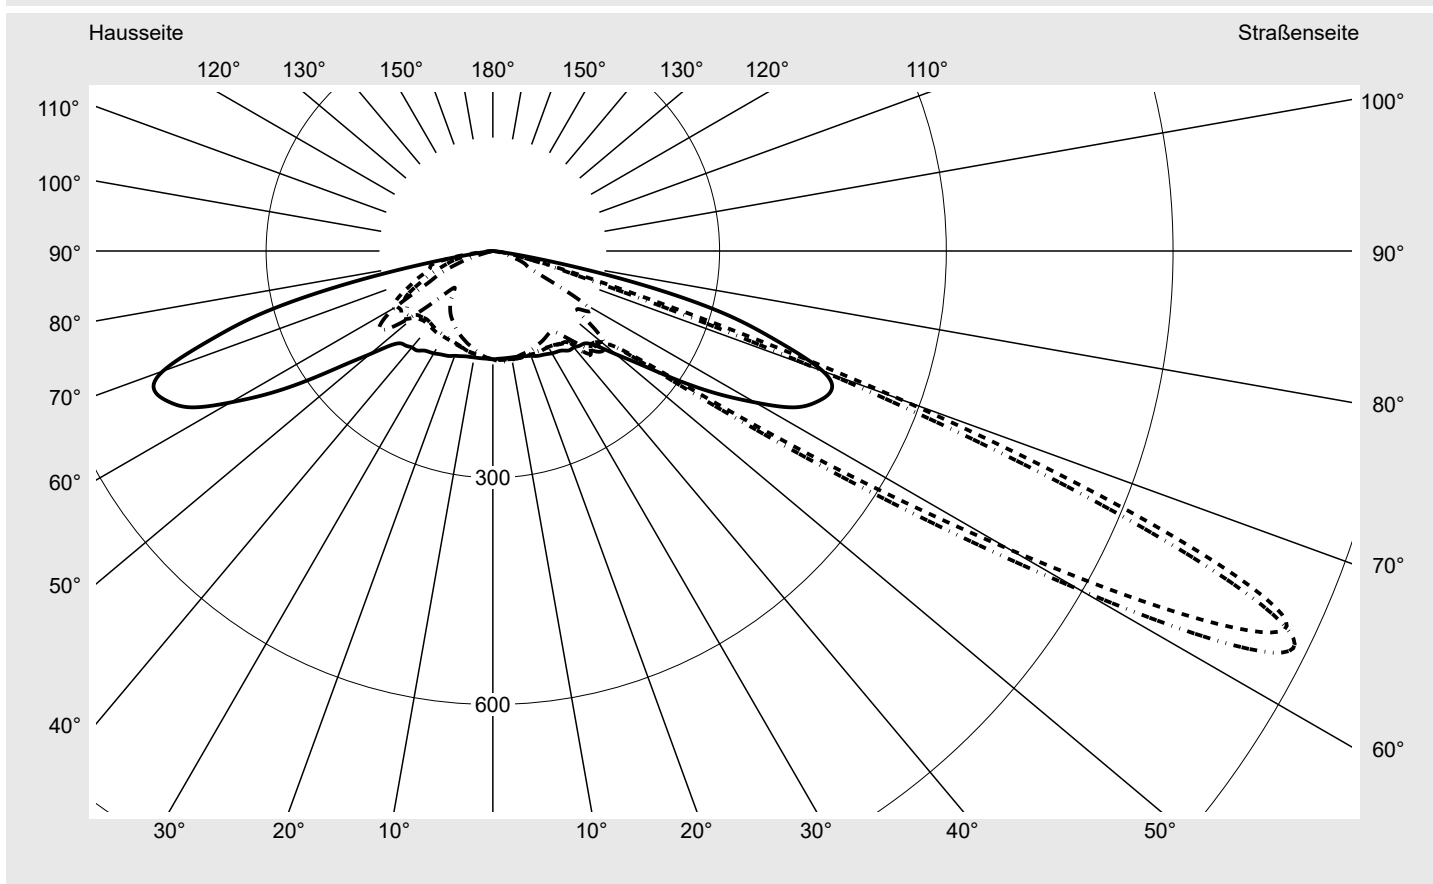

Lichttechnischer Prüfbefund

Familie
Streetlight 21 mini LED

Bestell-Nr.: 5XE2P31Y08GB
EAN: 4058352910214

LP-Nummer
59337_589

Ausführung	Mastansatz- / Mastaufsatzmontage, Smart Interface oben/unten
Optik	direkt, asymmetrisch breit strahlend S150002
Abdeckung	Einscheibensicherheitsglas (ESG)
Bestückung	LED 3000 K CRI ≥ 70
Betriebsgerät	EVG SITECO iQ - Smart Interface
Bemessungswerte	Nettolichtstrom = 5880 lm Systemleistung = 39.8 W Lichtausbeute = 147.7 lm/W

Seriendokumentation
09.08.2023

siteco

Lichtstärke in cd/klm

C180-0

C215-35

C217,5-37,5

C270-90

Imax: 1158 cd/klm

Leuchtenbetriebswirkungsgrade

Eta	100.0%
Eta 0° - 90°	100.0%
Eta 90° - 180°	0.0%

Lichtstärkeklasse nach EN13201-2

Klasse:	---
Imax 70°	798.1
Imax 80°	214.2
Imax 90°	0.0
Imax >90°	0.0
Imax >95°	0.0

Messbedingungen

DIN EN 13032 und DIN 5032

Lichttechnischer Prüfbefund

Familie Streetlight 21 mini LED	Bestell-Nr.: 5XE2P31Y08GB EAN: 4058352910214	LP-Nummer 59337_589
---	---	-------------------------------

Kegelmantelkurven in cd/klm **KMK 65°** **KMK 62,5°** **KMK 60°** **KMK 57,5°** **siteco**