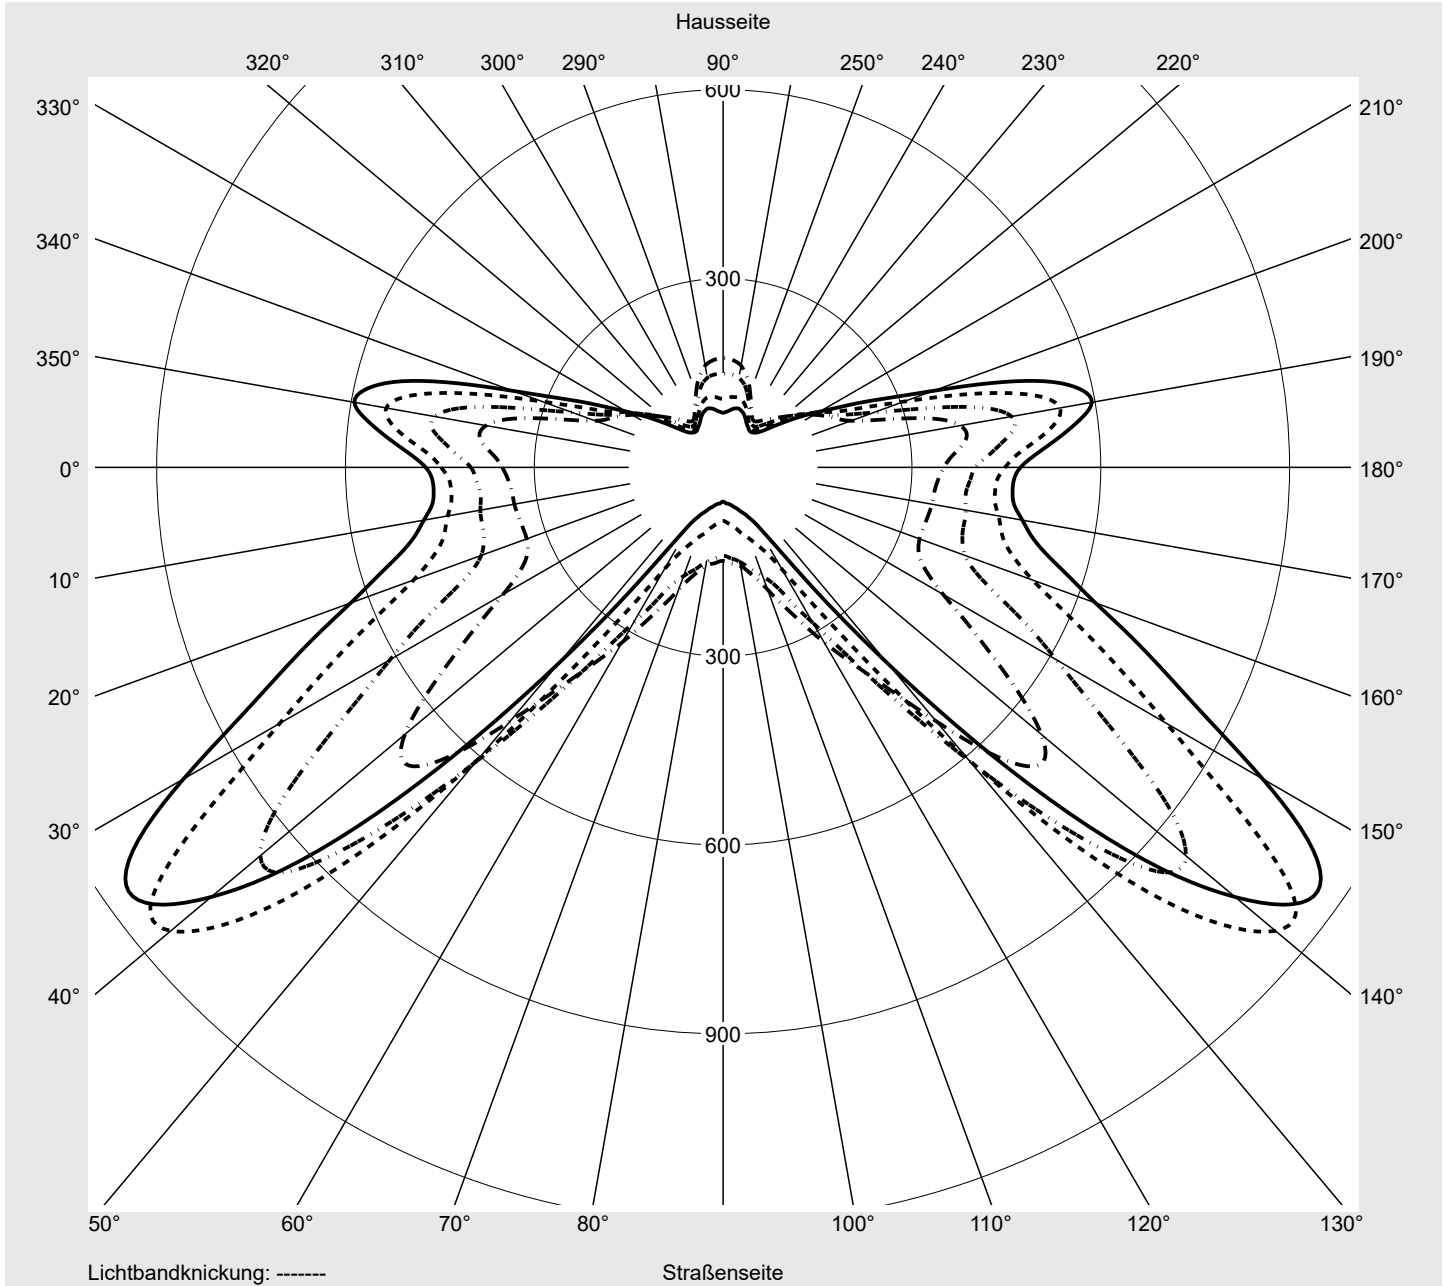

Lichttechnischer Prüfbefund

Familie
Streetlight 21 mini LED

Bestell-Nr.: 5XE2P31Y08GB
EAN: 4058352910214

LP-Nummer
59337_589

Ausführung	Mastansatz- / Mastaufsatzmontage, Smart Interface oben/unten
Optik	direkt, asymmetrisch breit strahlend S150002
Abdeckung	Einscheibensicherheitsglas (ESG)
Bestückung	LED 3000 K CRI ≥ 70
Betriebsgerät	EVG SITECO iQ - Smart Interface
Bemessungswerte	Nettolichtstrom = 5880 lm Systemleistung = 39.8 W Lichtausbeute = 147.7 lm/W

Seriendokumentation
09.08.2023

siteco

Lichtstärke in cd/klm

C180-0

C215-35

C217,5-37,5

C270-90

Imax: 1158 cd/klm

Leuchtenbetriebswirkungsgrade

Eta	100.0%
Eta 0° - 90°	100.0%
Eta 90° - 180°	0.0%

Lichtstärkeklasse nach EN13201-2

Klasse:	---
Imax 70°	798.1
Imax 80°	214.2
Imax 90°	0.0
Imax >90°	0.0
Imax >95°	0.0

Messbedingungen

DIN EN 13032 und DIN 5032

Lichttechnischer Prüfbefund

Familie Streetlight 21 mini LED	Bestell-Nr.: 5XE2P31Y08GB EAN: 4058352910214	LP-Nummer 59337_589
---	---	-------------------------------

Kegelmantelkurven in cd/klm **KMK 65°** **KMK 62,5°** **KMK 60°** **KMK 57,5°** **siteco**