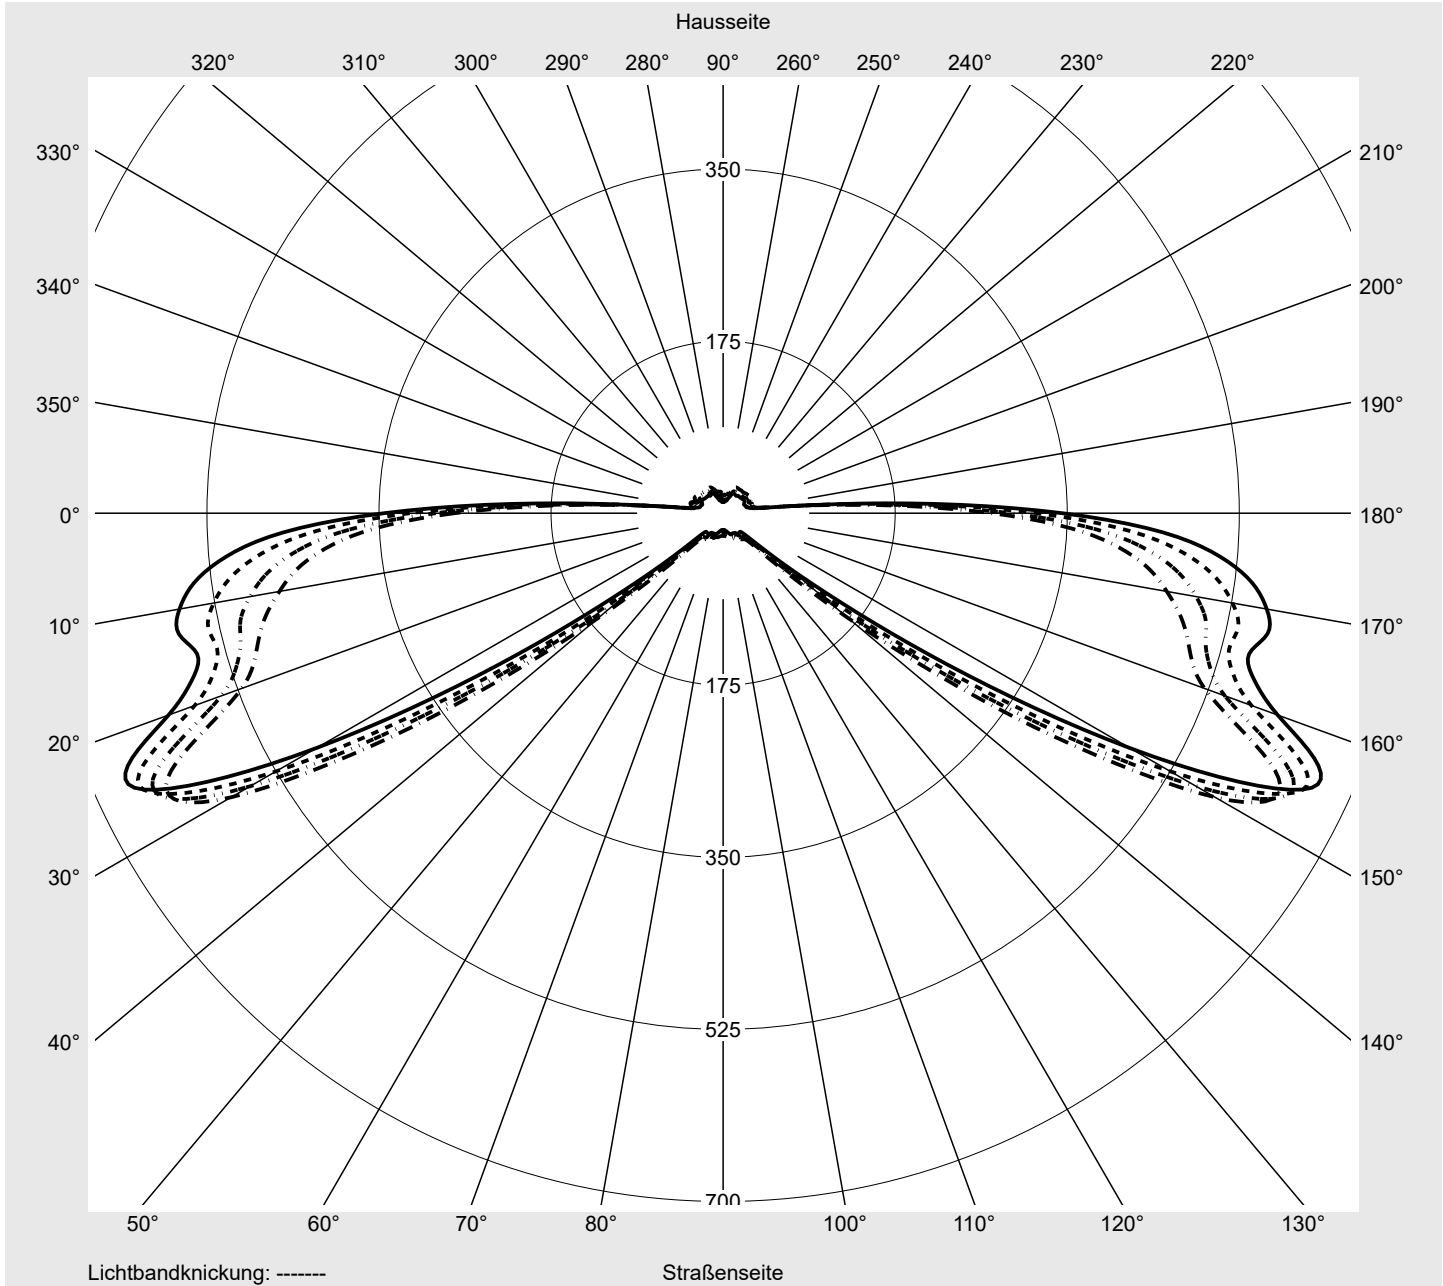

Lichttechnischer Prüfbefund

Familie Streetlight 21 midi LED	Bestell-Nr.: 5XE3B31Y08MB EAN: 4058352923801	LP-Nummer 59065_1308

Kegelmantelkurven in cd/klm   **KMK 73°**   **KMK 72°**   **KMK 71°**   **KMK 70°**   **siteco**

Lichttechnischer Prüfbefund

Familie Streetlight 21 midi LED	Bestell-Nr.: 5XE3B31Y08MB EAN: 4058352923801	LP-Nummer 59065_1308

Wertetabelle Lichtstärkemessung	Maximale Lichtstärke	siteco