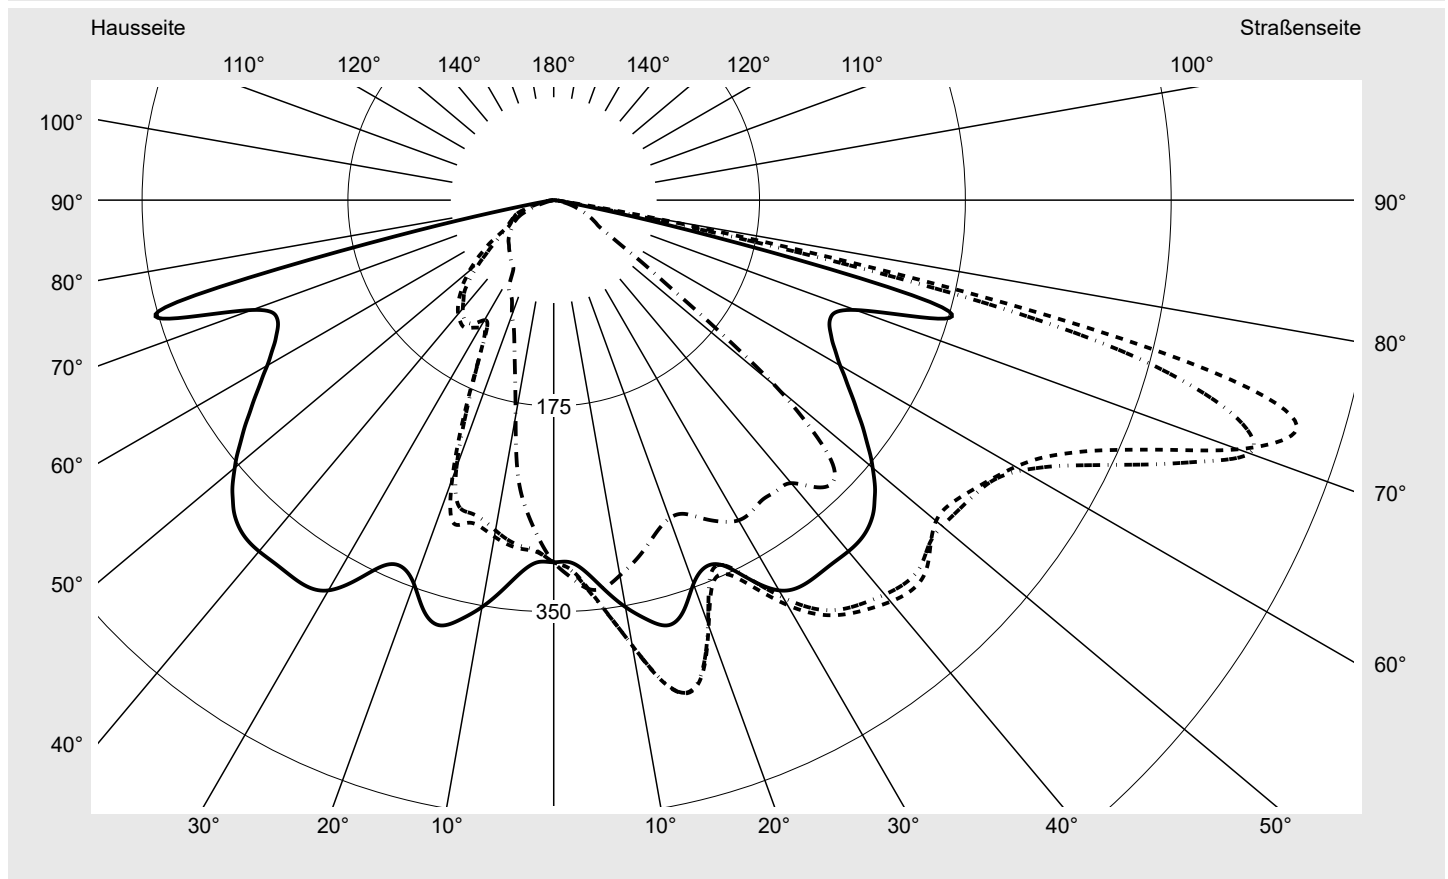

Seriendokumentation
09.08.2023

siteco

Lichtstärke in cd/klm

C180-0

C205-25

C207,5-27,5

C270-90

Imax: 661 cd/klm

Leuchtenbetriebswirkungsgrade

Eta	100.0%
Eta 0° - 90°	100.0%
Eta 90° - 180°	0.0%

Lichtstärkeklasse nach EN13201-2

Klasse:	G3
Imax 70°	629.6
Imax 80°	99.6
Imax 90°	0.0
Imax >90°	0.0
Imax >95°	0.0

Messbedingungen