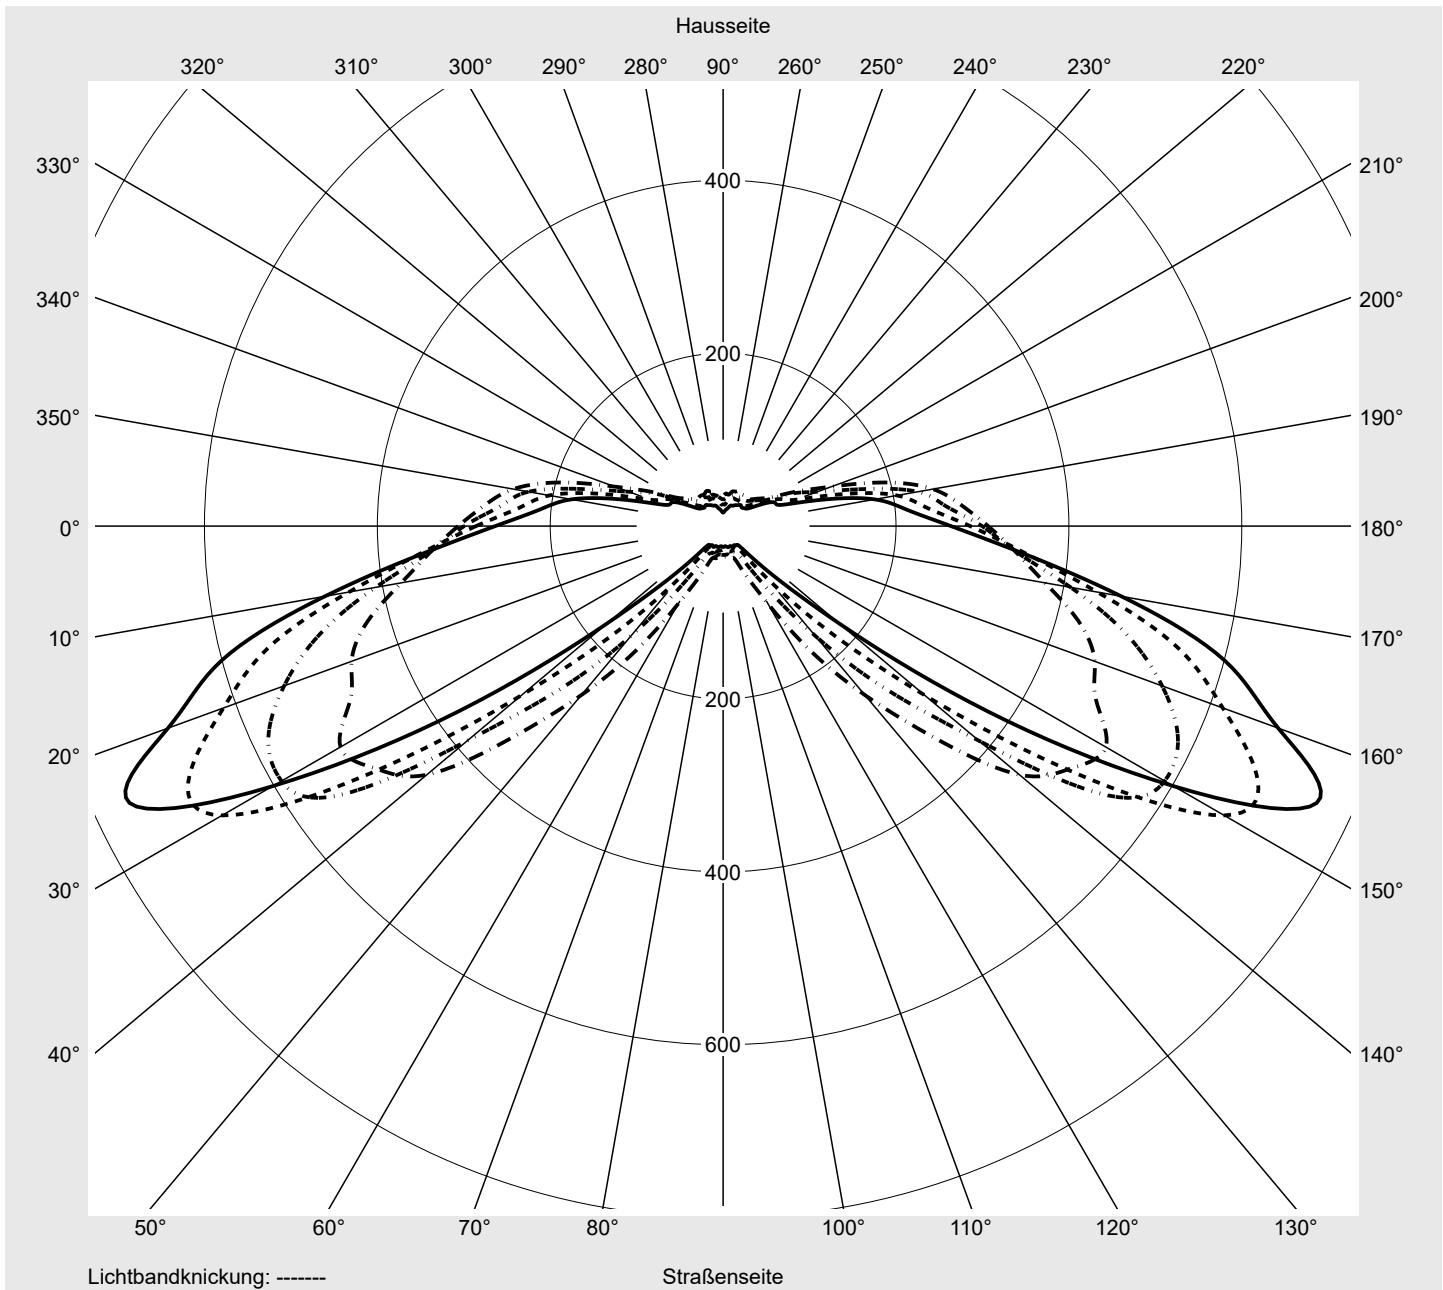

Leuchtenbetriebswirkungsgrade

Eta 100.0%

Eta 0° - 90° 100.0%

Eta 90° - 180° 0.0%

Lichtstärkeklasse nach EN13201-2

Klasse: G3

Imax 70° 757.8

Imax 80° 95.1

Imax 90° 0.0

Imax >90° 0.0

Imax >95° 0.0

Messbedingungen

DIN EN 13032 und DIN 5032

Lichttechnischer Prüfbefund

Familie Streetlight 21 micro LED	Bestell-Nr.: 5XE1D31U08DB EAN: 4058352909669	LP-Nummer 59076_1302
--	---	--------------------------------

Kegelmantelkurven in cd/klm **KMK 70°** **KMK 67,5°** **KMK 65°** **KMK 62,5°** **siteco**

Lichttechnischer Prüfbefund

Familie Streetlight 21 micro LED	Bestell-Nr.: 5XE1D31U08DB EAN: 4058352909669	LP-Nummer 59076_1302
Wertetabelle Lichtstärkemessung		Maximale Lichtstärke
		siteco