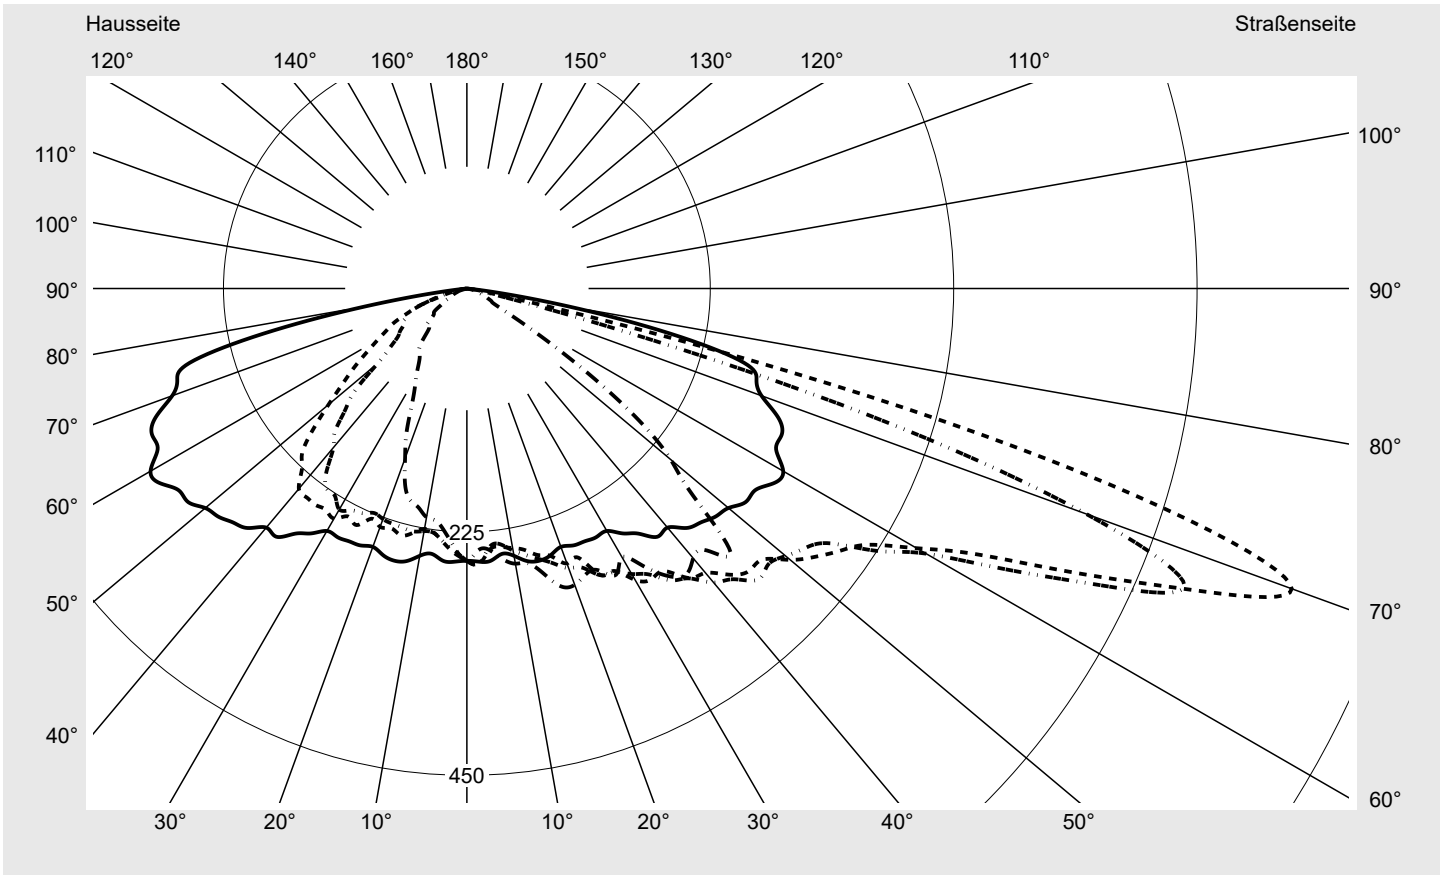

Lichttechnischer Prüfbefund

Familie
Streetlight 21 micro LED
Bestell-Nr.: 5XE1M31U08CB
EAN: 4058352923092
LP-Nummer
59152_1221

Ausführung	Mastansatz- / Mastaufsatzmontage, Smart Interface unten
Optik	direkt, asymmetrisch breit strahlend S10B003
Abdeckung	Einscheibensicherheitsglas (ESG)
Bestückung	LED 3000 K CRI ≥ 70
Betriebsgerät	EVG SITECO iQ - Smart Interface
Bemessungswerte	Nettolichtstrom = 2530 lm Systemleistung = 19.1 W Lichtausbeute = 132.5 lm/W

Seriendokumentation
11.08.2023
siteco
Lichtstärke in cd/klm
 C180-0

 C205-25

 C210-30

 C270-90

Imax: 811 cd/klm

Leuchtenbetriebswirkungsgrade

Eta	100.0%
Eta 0° - 90°	100.0%
Eta 90° - 180°	0.0%

Lichtstärkeklasse nach EN13201-2

Klasse:	G3
Imax 70°	811.4
Imax 80°	97.1
Imax 90°	0.0
Imax >90°	0.0
Imax >95°	0.0

Messbedingungen

DIN EN 13032 und DIN 5032

Lichttechnischer Prüfbefund

Familie Streetlight 21 micro LED	Bestell-Nr.: 5XE1M31U08CB EAN: 4058352923092	LP-Nummer 59152_1221
--	---	--------------------------------

Kegelmantelkurven in cd/klm **KMK 70°** **KMK 67.5°** **KMK 65°** **KMK 62.5°** **siteco**

Lichttechnischer Prüfbefund

Familie Streetlight 21 micro LED	Bestell-Nr.: 5XE1M31U08CB EAN: 4058352923092	LP-Nummer 59152_1221
Wertetabelle Lichtstärkemessung		Maximale Lichtstärke
		siteco