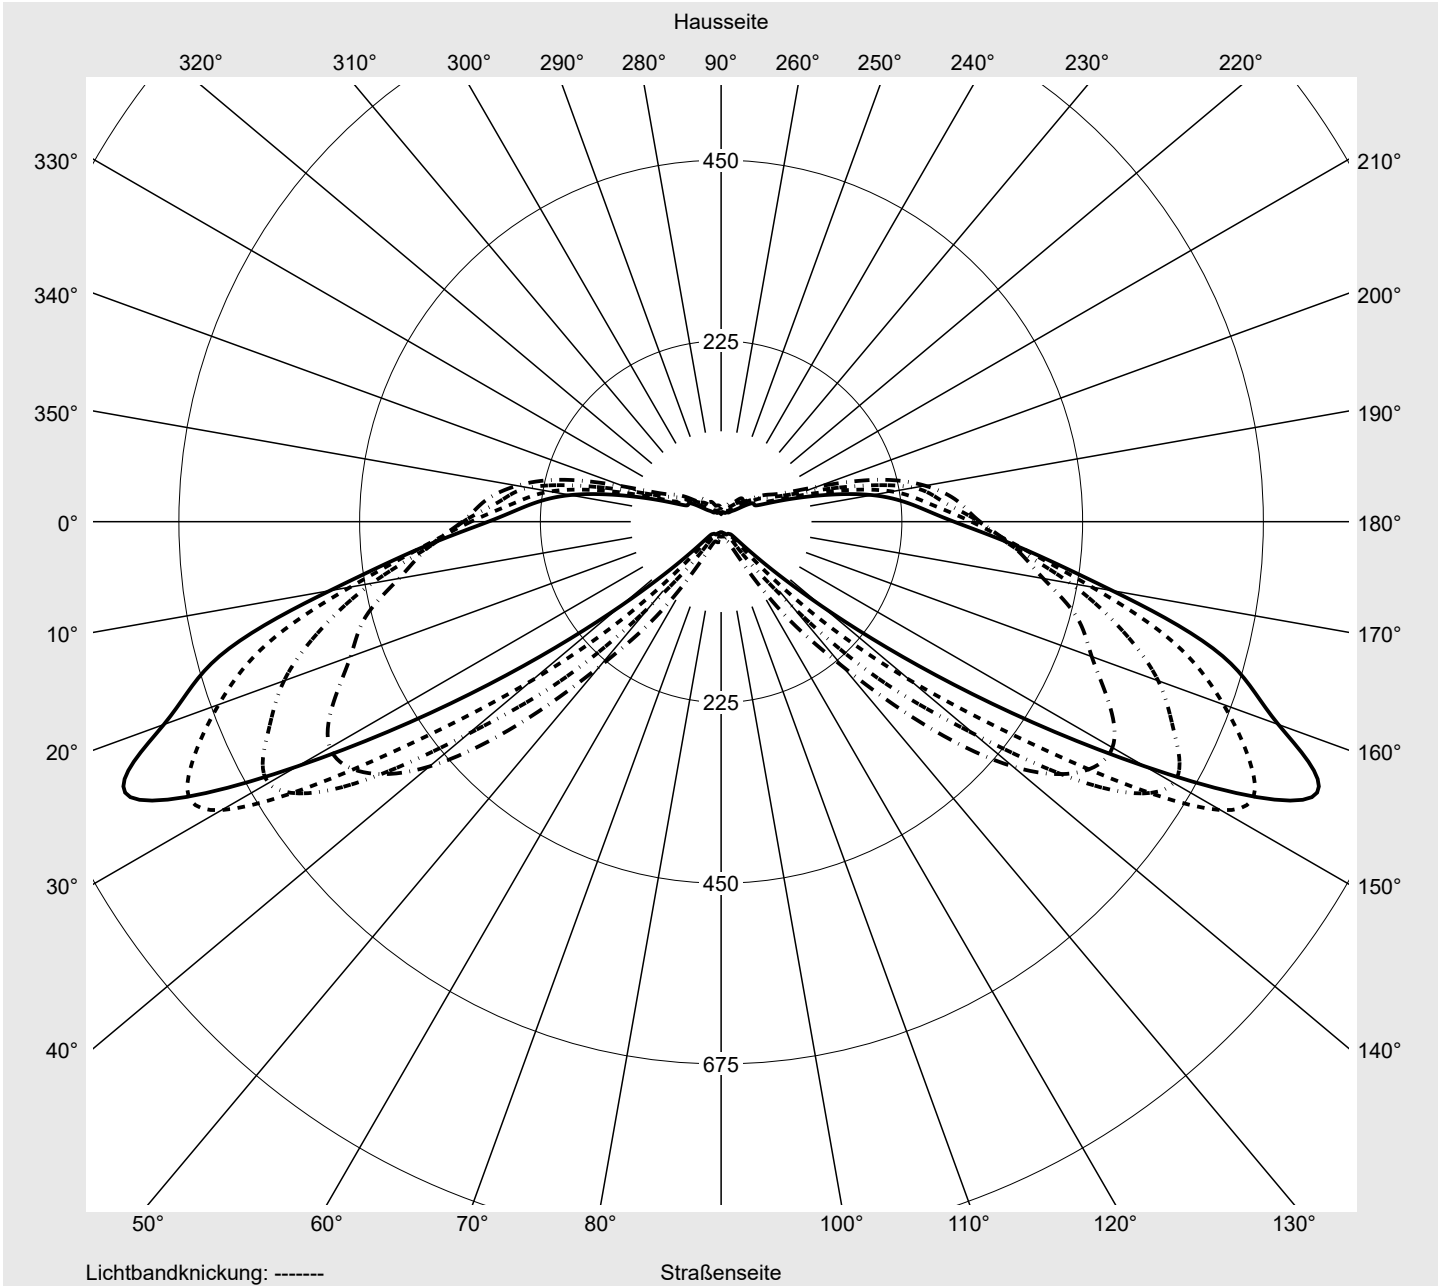

Lichttechnischer Prüfbefund

Familie
Streetlight 21 micro LED
Bestell-Nr.: 5XE1M31U08CB
EAN: 4058352923092
LP-Nummer
59152_1221

Ausführung	Mastansatz- / Mastaufsatzmontage, Smart Interface unten
Optik	direkt, asymmetrisch breit strahlend S10B003
Abdeckung	Einscheibensicherheitsglas (ESG)
Bestückung	LED 3000 K CRI ≥ 70
Betriebsgerät	EVG SITECO iQ - Smart Interface
Bemessungswerte	Nettolichtstrom = 2530 lm Systemleistung = 19.1 W Lichtausbeute = 132.5 lm/W

Seriendokumentation
11.08.2023
siteco
Lichtstärke in cd/klm
 C180-0

 C205-25

 C210-30

 C270-90

Imax: 811 cd/klm

Leuchtenbetriebswirkungsgrade

Eta	100.0%
Eta 0° - 90°	100.0%
Eta 90° - 180°	0.0%

Lichtstärkeklasse nach EN13201-2

Klasse:	G3
Imax 70°	811.4
Imax 80°	97.1
Imax 90°	0.0
Imax >90°	0.0
Imax >95°	0.0

Messbedingungen

DIN EN 13032 und DIN 5032

Lichttechnischer Prüfbefund

Familie Streetlight 21 micro LED	Bestell-Nr.: 5XE1M31U08CB EAN: 4058352923092	LP-Nummer 59152_1221
--	---	--------------------------------

Kegelmantelkurven in cd/klm **KMK 70°** **KMK 67.5°** **KMK 65°** **KMK 62.5°** **siteco**

Lichttechnischer Prüfbefund

Familie Streetlight 21 micro LED	Bestell-Nr.: 5XE1M31U08CB EAN: 4058352923092	LP-Nummer 59152_1221
Wertetabelle Lichtstärkemessung		Maximale Lichtstärke
		siteco