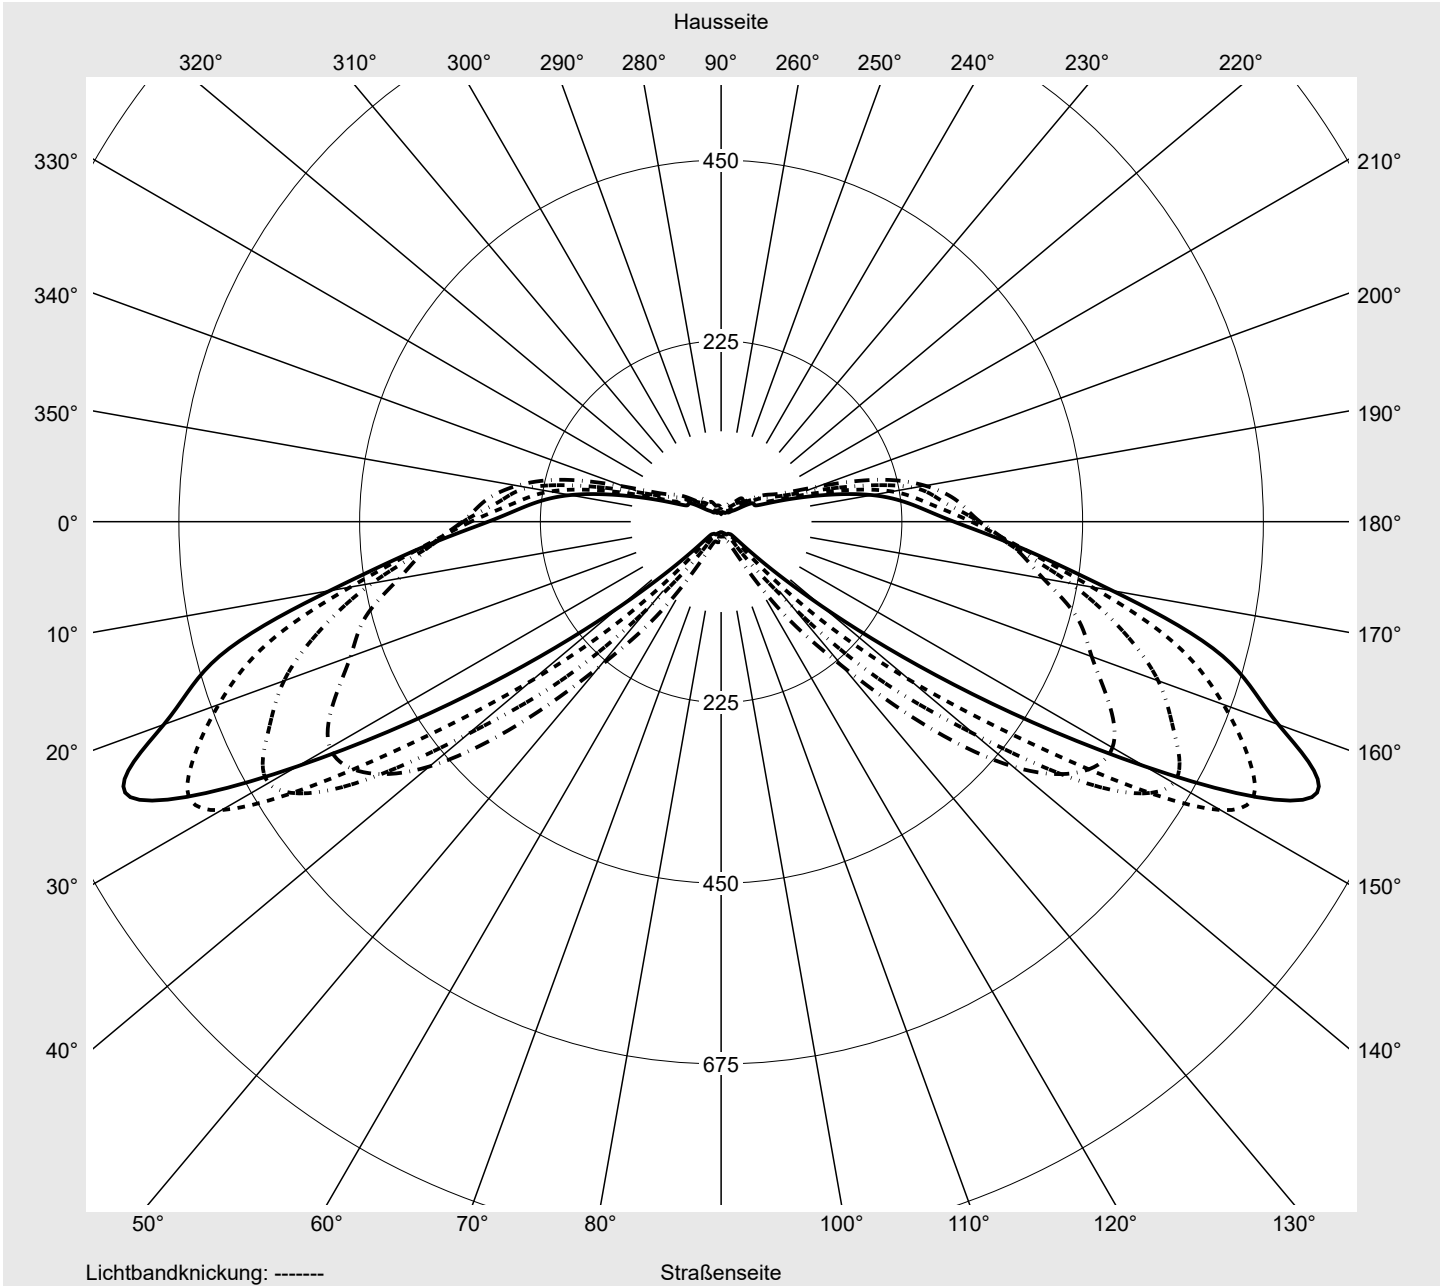

Leuchtenbetriebswirkungsgrade

Eta	100.0%
Eta 0° - 90°	100.0%
Eta 90° - 180°	0.0%

Lichtstärkeklasse nach EN13201-2

Klasse:	G3
Imax 70°	811.4
Imax 80°	97.1
Imax 90°	0.0
Imax >90°	0.0
Imax >95°	0.0

Messbedingungen

DIN EN 13032 und DIN 5032

Lichttechnischer Prüfbefund

Familie Streetlight 21 micro LED	Bestell-Nr.: 5XE1M31U08DB EAN: 4058352909805	LP-Nummer 59152_1222
--	---	--------------------------------

Kegelmantelkurven in cd/klm **KMK 70°** **KMK 67.5°** **KMK 65°** **KMK 62.5°** **siteco**