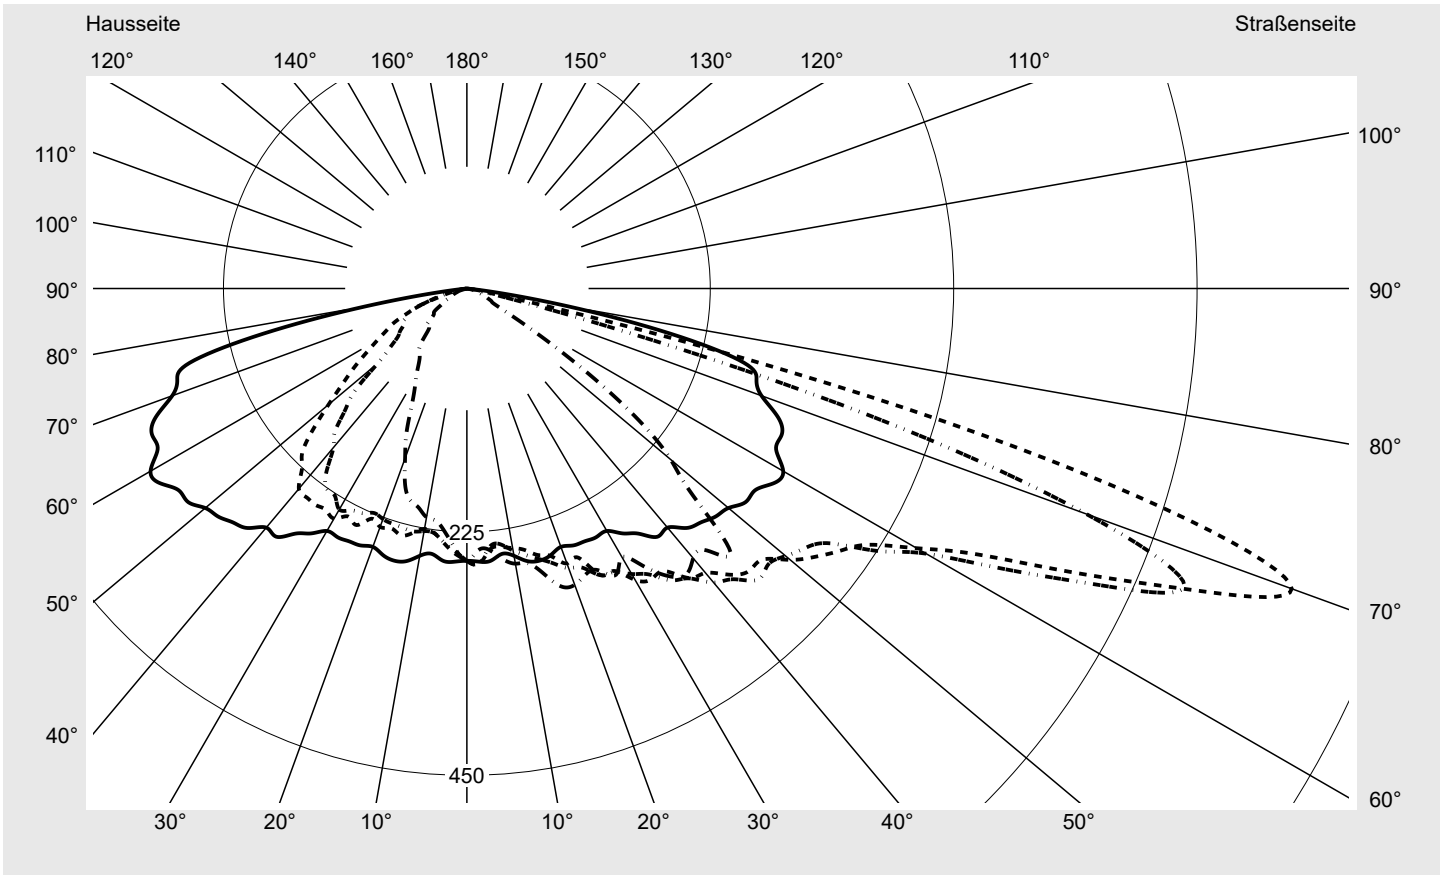

Abdeckung Einscheibensicherheitsglas (ESG)

Bestückung LED 3000 K | CRI ≥ 70

Betriebsgerät EVG SITECO iQ - Smart Interface

Bemessungswerte Nettolichtstrom = 4490 lm
Systemleistung = 39.1 W
Lichtausbeute = 114.8 lm/W

Seriendokumentation
11.08.2023

siteco

Lichtstärke in cd/klm

C180-0

C205-25

C210-30

C270-90

Imax: 811 cd/klm

Leuchtenbetriebswirkungsgrade

Eta	100.0%
Eta 0° - 90°	100.0%
Eta 90° - 180°	0.0%

Lichtstärkeklasse nach EN13201-2

Klasse:	G3
Imax 70°	811.4
Imax 80°	97.1
Imax 90°	0.0
Imax >90°	0.0
Imax >95°	0.0

Messbedingungen