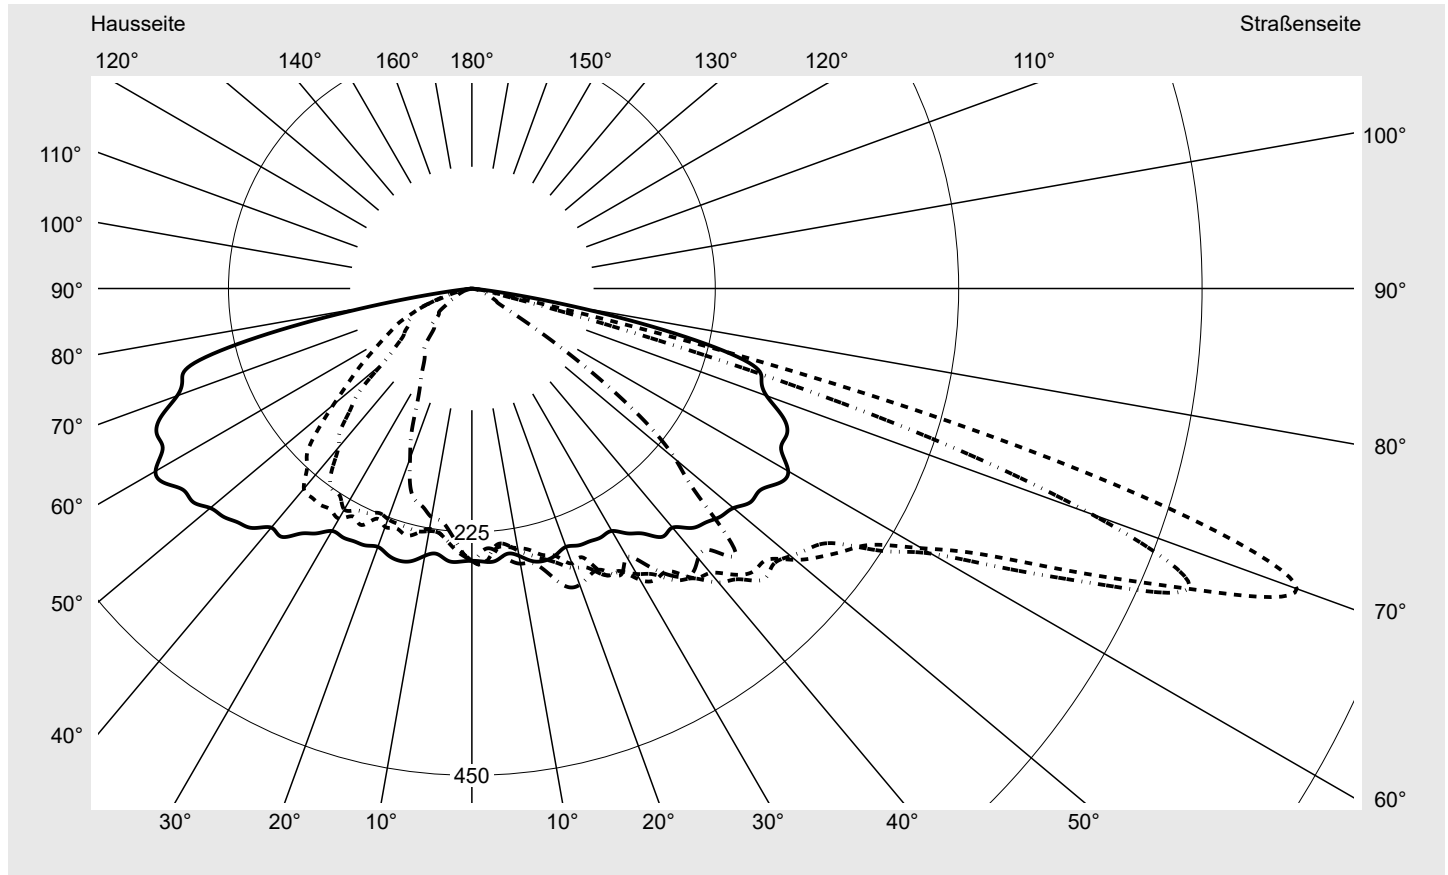

Lichttechnischer Prüfbefund

Familie
Streetlight 21 micro LED
Bestell-Nr.: 5XE1M31V08CB
EAN: 4058352923108
LP-Nummer
59152_1231

Ausführung	Mastansatz- / Mastaufsatzmontage, Smart Interface oben
Optik	direkt, asymmetrisch breit strahlend S10B003
Abdeckung	Einscheibensicherheitsglas (ESG)
Bestückung	LED 3000 K CRI ≥ 70
Betriebsgerät	EVG SITECO iQ - Smart Interface
Bemessungswerte	Nettolichtstrom = 2530 lm Systemleistung = 19.1 W Lichtausbeute = 132.5 lm/W

Seriendokumentation
11.08.2023
siteco
Lichtstärke in cd/klm
 C180-0

 C205-25

 C210-30

 C270-90

Imax: 811 cd/klm

Leuchtenbetriebswirkungsgrade

Eta	100.0%
Eta 0° - 90°	100.0%
Eta 90° - 180°	0.0%

Lichtstärkeklasse nach EN13201-2

Klasse:	G3
Imax 70°	811.4
Imax 80°	97.1
Imax 90°	0.0
Imax >90°	0.0
Imax >95°	0.0

Messbedingungen

DIN EN 13032 und DIN 5032

Lichttechnischer Prüfbefund

Familie Streetlight 21 micro LED	Bestell-Nr.: 5XE1M31V08CB EAN: 4058352923108	LP-Nummer 59152_1231
--	---	--------------------------------

Kegelmantelkurven in cd/klm **KMK 70°** **KMK 67.5°** **KMK 65°** **KMK 62.5°** **siteco**

Lichttechnischer Prüfbefund

Familie Streetlight 21 micro LED	Bestell-Nr.: 5XE1M31V08CB EAN: 4058352923108	LP-Nummer 59152_1231
Wertetabelle Lichtstärkemessung		Maximale Lichtstärke
		siteco