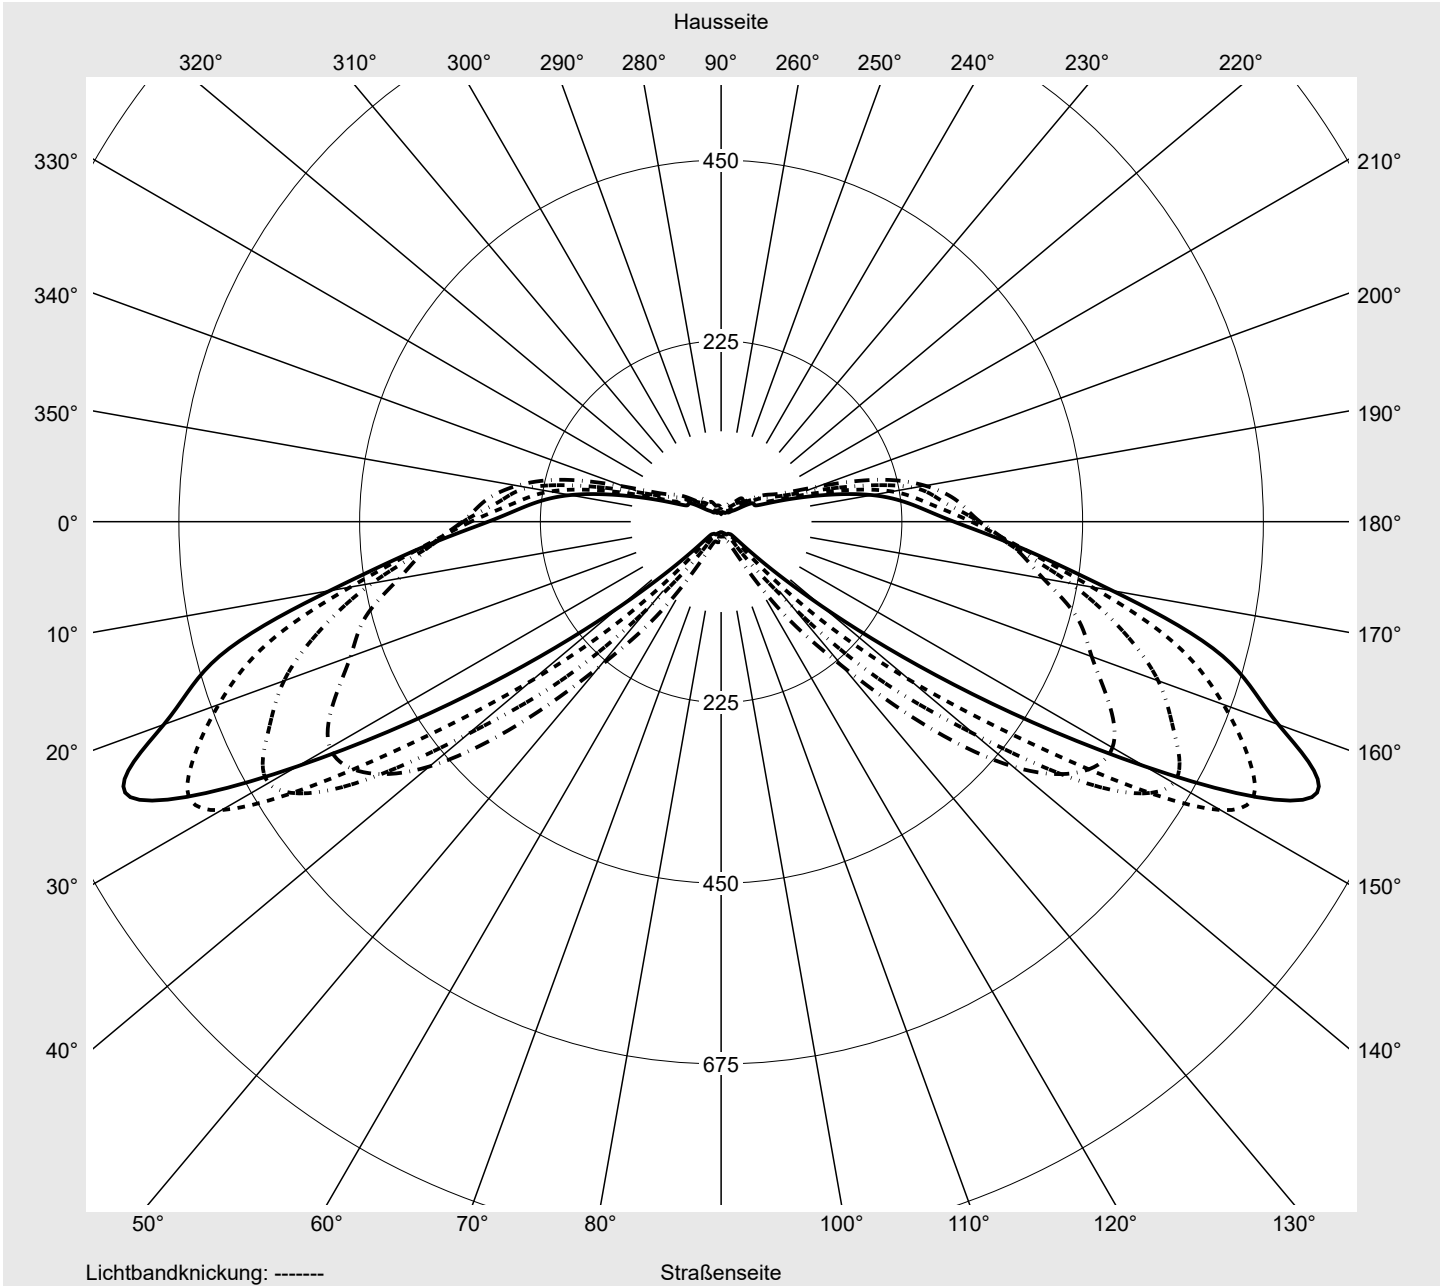

Lichttechnischer Prüfbefund

Familie
Streetlight 21 micro LED
Bestell-Nr.: 5XE1M31V08CB
EAN: 4058352923108
LP-Nummer
59152_1231

Ausführung	Mastansatz- / Mastaufsatzmontage, Smart Interface oben
Optik	direkt, asymmetrisch breit strahlend S10B003
Abdeckung	Einscheibensicherheitsglas (ESG)
Bestückung	LED 3000 K CRI ≥ 70
Betriebsgerät	EVG SITECO iQ - Smart Interface
Bemessungswerte	Nettolichtstrom = 2530 lm Systemleistung = 19.1 W Lichtausbeute = 132.5 lm/W

Seriendokumentation
11.08.2023
siteco
Lichtstärke in cd/klm
 C180-0

 C205-25

 C210-30

 C270-90

Imax: 811 cd/klm

Leuchtenbetriebswirkungsgrade

Eta	100.0%
Eta 0° - 90°	100.0%
Eta 90° - 180°	0.0%

Lichtstärkeklasse nach EN13201-2

Klasse:	G3
Imax 70°	811.4
Imax 80°	97.1
Imax 90°	0.0
Imax >90°	0.0
Imax >95°	0.0

Messbedingungen

DIN EN 13032 und DIN 5032

Lichttechnischer Prüfbefund

Familie Streetlight 21 micro LED	Bestell-Nr.: 5XE1M31V08CB EAN: 4058352923108	LP-Nummer 59152_1231
--	---	--------------------------------

Kegelmantelkurven in cd/klm **KMK 70°** **KMK 67.5°** **KMK 65°** **KMK 62.5°** **siteco**

Lichttechnischer Prüfbefund

Familie Streetlight 21 micro LED	Bestell-Nr.: 5XE1M31V08CB EAN: 4058352923108	LP-Nummer 59152_1231
Wertetabelle Lichtstärkemessung		Maximale Lichtstärke
		siteco