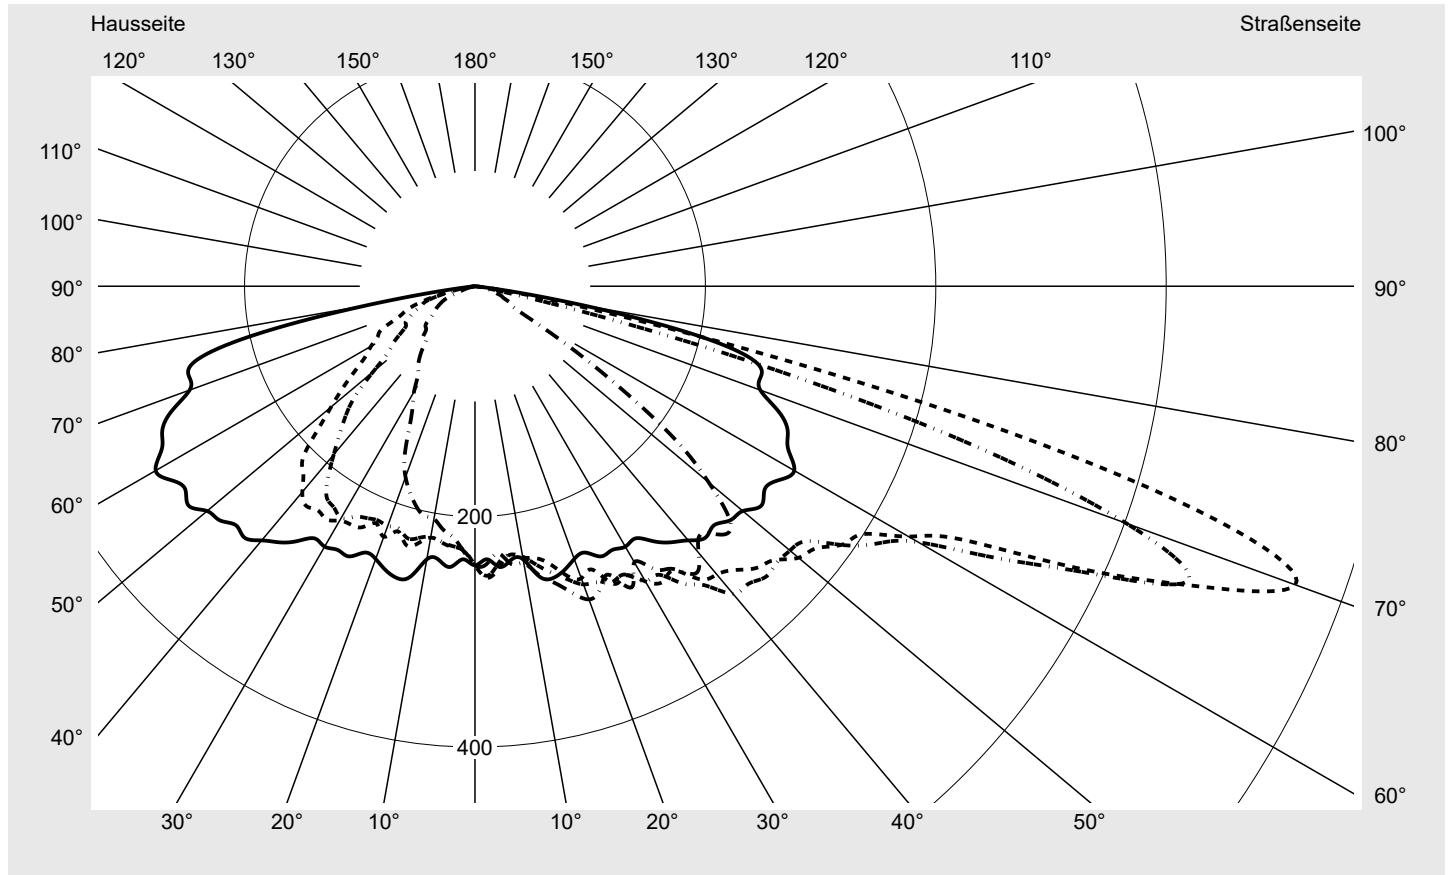

Seriendokumentation
11.08.2023

siteco

Lichtstärke in cd/klm

C180-0

C205-25

C210-30

C270-90

Imax: 758 cd/klm

Leuchtenbetriebswirkungsgrade

Eta 100.0%

Eta 0° - 90° 100.0%

Eta 90° - 180° 0.0%

Lichtstärkeklasse nach EN13201-2

Klasse: G3

Imax 70° 757.8

Imax 80° 95.1

Imax 90° 0.0

Imax >90° 0.0

Imax >95° 0.0

Messbedingungen

DIN EN 13032 und DIN 5032

Lichttechnischer Prüfbefund

Familie Streetlight 21 mini LED	Bestell-Nr.: 5XE2D31U08GB EAN: 4058352909959	LP-Nummer 59076_1331
-------------------------------------------	---------------------------------------------------------------	--------------------------------